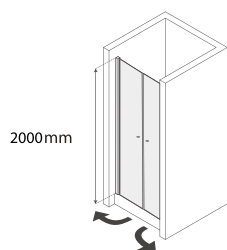

IT-BS150	80
IT-BS151	90
IT-BS152	100

MADALENA METALIZADO

2 PORTAS DE ABRIR

Código

Medida

IT-BS160	80
IT-BS161	90
IT-BS162	100

PT- Duas portas de Abrir
Vidro temperado 6mm.
Perfis em alumínio lacado branco ou metalizado.