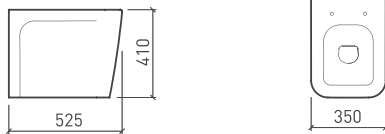

SD-AD16 - BIDÉ ADVANCE - Preto
SD-AD18 - TAMPO BIDÉ ADVANCE - Preto