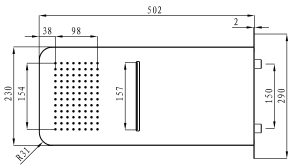

PRESTIGE

SD-230 - CHUVEIRO TETO PRESTIGE INOX Nº1 60X60

SD-231 - CHUVEIRO TETO PRESTIGE INOX Nº2 50X50

SD-232 - CHUVEIRO TETO PRESTIGE INOX Nº3 50X50

FASHION

SD-220 - CHUVEIRO A PAREDE FASHION INOX 304
50X23 CM