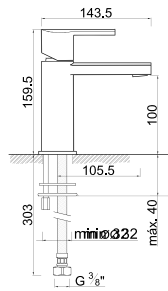

LAVATÓRIO

ROZ-M30 MONOC. MIA LAVATORIO

BASE