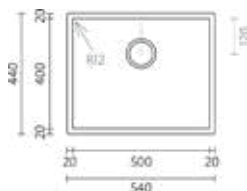

Profundidade da Pia 200 mm