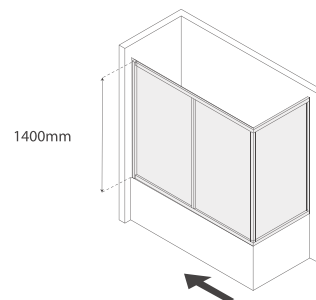

PT- Um painel fixo e uma porta de correr.
Rolamentos esferas inox.
Vidro temperado de 4mm
Perfis em alumínio lacado branco ou metalizado.