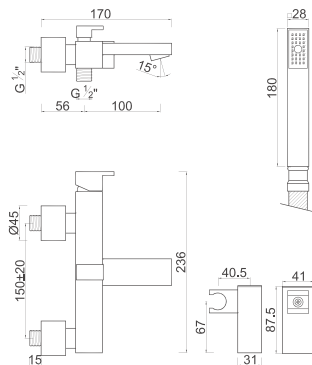

ROZ-S14

MONOC. SANTARÉM BANHEIRA C/ CHUVEIRO