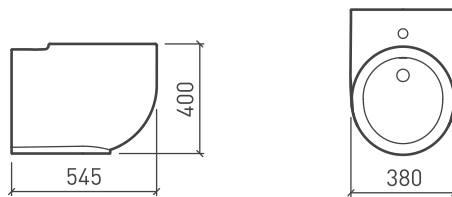

SD-WC07 - BIDÉ WCA