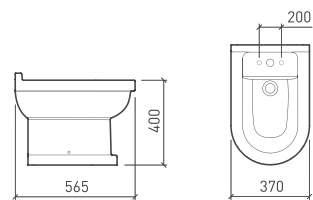

SD-VT08 - LAV + COLUNA VINTAGE 68 3 FUROS