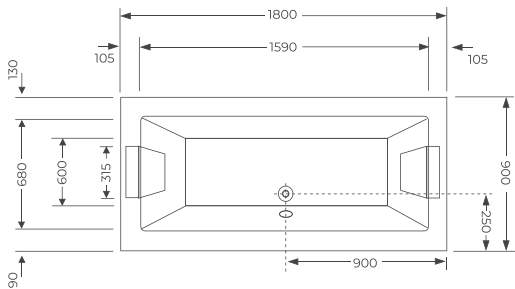

PLANISSIMA DUO 180X90

- **ASD-BN400** BANHEIRA SIMPLES
- **ASD-BN401** BANHEIRA HIDRO Pneumatico Simples
- **ASD-BN402** BANHEIRA HIDRO Pneumatico Duplo
- **ASD-BN403** BANHEIRA HIDRO Electronico Duplo