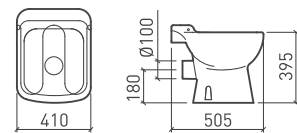

PIA HOSPITALAR

SD-PE10 - PIA HOSPITALAR C/ GRELHA