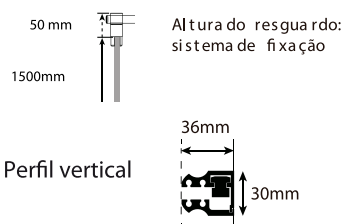

PT- Um painel fixo.
Acessórios em latão cromado.
Vidro temperado 6mm
Perfis em alumínio cromado.