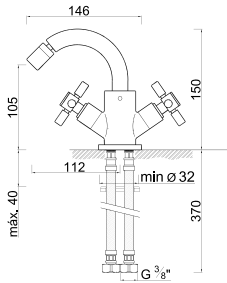

ROZ-M11 MISTURADORA MAIA BIDÉ C/ VDA

BASE