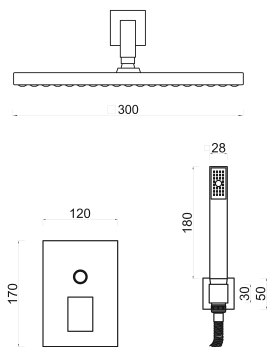

RB-CL20 - COLUNA ESTELA VIDRO BRANCO 150x25

SISTEMAS DE DUCHE

MORA 013-2

ROZ-SD60 CONJUNTO MORA DE DUCHE 1 VIA C/
CHUVEIRO 30 CM INOX

MORA 014-2

ROZ-SD61 CONJUNTO MORA DE DUCHE 2 VIAS C/
CHUVEIRO 30 CM INOX + CHUVEIRO DE MÃO