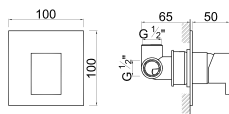

SD-200 - CHUVEIRO QUADRAO ABS 200