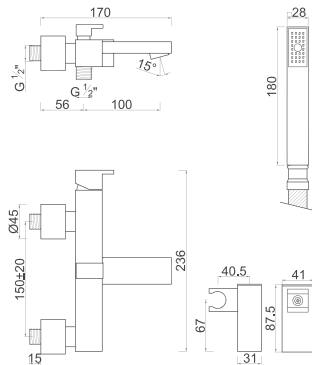

ROZ-S13

MONOC. SANTARÉM BASE C/ CHUVEIRO

BANHEIRA