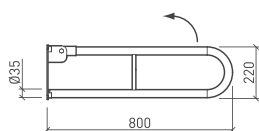

SD-MR11 - APOIO - REBATIVEL INOX 80