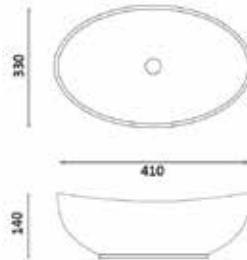

MIMO 54X40
POUSAR

LENUS OVAL 41X33
POUSAR

DUATI 40X40
POUSAR

Pág. 350