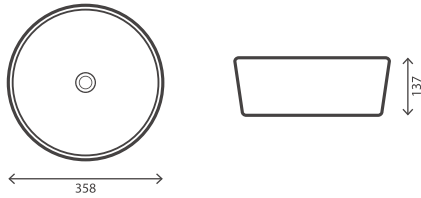

RB-L051 - ESTRELLA SILVER

CUBIC GOLD
POUSAR