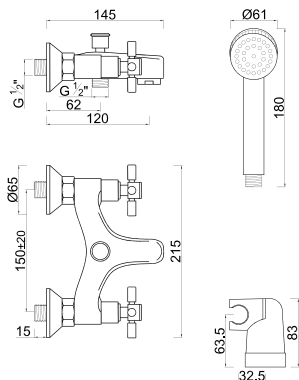

ROZ-M13 MISTURADORA MAIA BANHEIRA C/ CHUVEIRO

307