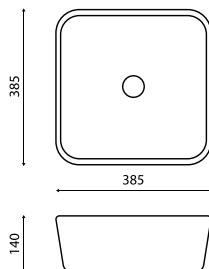

LAVATÓRIOS CERÂMICOS

LENUS 60 POUSAR

LENUS 31 POUSAR

SABIA 50 POUSAR

SABIA 39 POUSAR