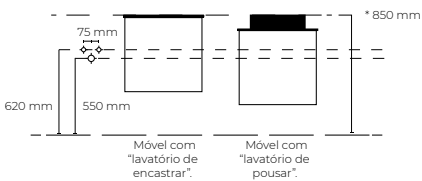

Tampos

Os tampos Play são fornecidos sem qualquer furo. Assim, terá a possibilidade de efectuar a furação na disposição que entender. As medidas dos furos que aconselhamos são as seguintes:

FURE SEMPRE PELA PARTE DE CIMA DA PEÇA

SERRA CRANEANA PARA FURO DE VÁLVULA

64mm

SERRA CRANEANA PARA FURO DE MONOCOMANDO

35mm

Cotas de fixação

Na fixação dos móveis deve ter em conta as medidas do esgoto e das saídas de água, bem como a altura final do móvel que pretende aplicar. No caso da utilização de lavatório sobre o móvel, deve ter em conta a altura do lavatório para determinar a altura de fixação do móvel. Nos casos em que a medida do esgoto não esteja correcta, terá que furar o interior do móvel.

* Medidas aconselhadas

Isolamento com silicone neutral

É importante isolar com silicone neutral todos os locais onde possam ocorrer infiltrações de água fruto da normal utilização dos móveis. Este procedimento ajudará a preservar e prolongar o bom estado do seu móvel.

Fichas técnicas

Podem aceder às fichas técnicas e manuais de instruções de cada série no nosso website em: www.aml-sanitarios.com

Registo INPI

Este catálogo contém desenhos ou modelos registados no INPI (Instituto Nacional de Propriedade Industrial), a sua utilização ou cópia sem consentimento do titular do direito, será punida por lei nos termos do Código da Propriedade Industrial, Artigo 322º.

Adapt

Adapt e as suas medidas

A Série Adapt tem a particularidade de ser versátil na sua dimensão. Com um só modelo pode instalar o seu móvel com medidas entre os 800 mm e os 2250 mm.

Podem ser instalados com lavatório à esquerda ou à direita e a sua forma em "U" é o que permite ser extensível. Após sua fixação à parede, permanecerá fixo (com a medida pretendida).*

Consulte ficha técnica e manual de instruções em www.aml-sanitarios.com

CONJUNTO ADAPT

800 - 1500 mm

CONJUNTO ADAPT DUPLO

1600 - 2250 mm

Gaveta com fecho amortecido

Porta com fecho amortecido

Fundo reduzido

Espessura mm

LED

Reversível

Sensor Touch

Interruptor

Espelho de Aumento