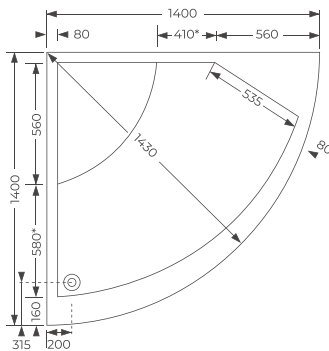

- **ASD-BN210** BANHEIRA SIMPLES
- **ASD-BN211** BANHEIRA HIDRO Pneumatico Simples
- **ASD-BN212** BANHEIRA HIDRO Pneumatico Duplo
- **ASD-BN213** BANHEIRA HIDRO Electronico Duplo

CHARME 145X145