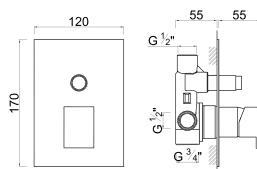

SINTRA 015-1

ROZ-SD20 COLUNA DUCHE SINTRA

SISTEMA DUCHE QUADRADO

ROZ-M57 - MONOC. MORA ENCASTRAR 1 VIA

SD-200 - CHUVEIRO QUADRAO ABS 200

ROZ-M58 - MONOC. MORA ENCASTRAR 2 VIAS

SD-201 - CHUVEIRO QUADRAO INOX 230
SD-202 - CHUVEIRO QUADRAO LATAO 300