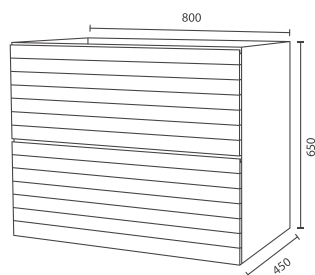

aml®

PURE BRANCO 120

AML-M166 - PURE 120 - Branco

AML-L080 - FASHION 120 - Cerâmico Branco

AML-E021 - BOREAL 120x70

PURE BRANCO 80

AML-M165 - PURE 80 - Branco

AML-L036 - BEN VIDRO 80 - Preto