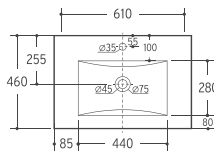

LAVATÓRIOS VIDRO

BEN VIDRO

ENCASTRAR

AML-L023 - BRANCO 60
AML-L024 - BRANCO 80
AML-L025 - BRANCO 100

AML-L026 - LARANJA 60
AML-L027 - LARANJA 80
AML-L028 - LARANJA 100

AML-L020 - AZUL 60
AML-L021 - AZUL 80
AML-L022 - AZUL 100

AML-L029 - LILAS 60
AML-L030 - LILAS 80
AML-L031 - LILAS 100

AML-L035 - PRETO 60
AML-L036 - PRETO 80
AML-L037 - PRETO 100

AML-L032 - PISTACHO 60
AML-L033 - PISTACHO 80
AML-L034 - PISTACHO 100

AML-L038 - VERMELHO 60
AML-L039 - VERMELHO 80
AML-L040 - VERMELHO 100

Pág. 350