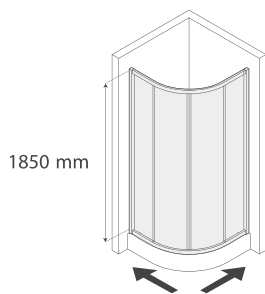

PT- Dois painéis fixos e duas porta de correr.
Rolamentos esferas inox.
Vidro temperado 4mm.
Perfis em alumínio lacado branco ou metalizado.
Com tratamento anti-calcário