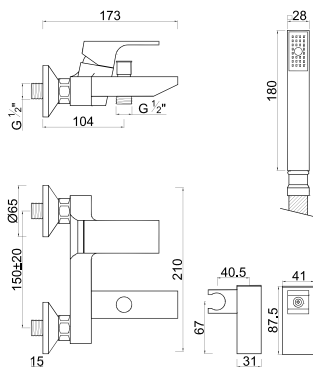

ROZ-K44 MONOC. KORA BANHEIRA C/ CHUVEIRO