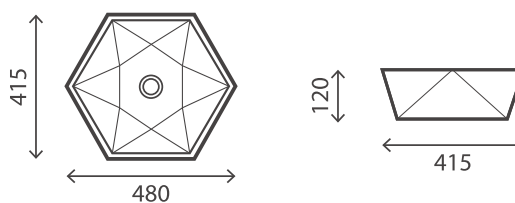

HEXAGÔNO RECTANGULAR
POUSAR

HEXAGÔNO REDONDO
POUSAR

BOL
POUSAR

Pág. 350