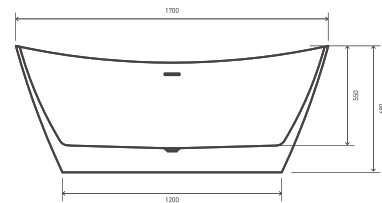

CHARMING

232

CHARMING

RB-BN30 - BANHEIRA CHARMING SILVER 80x80
RB-BN31 - BANHEIRA CHARMING GOLD 180x80

RB-BN55 - BANHEIRA NEW FULL MOON WHITE 150x150

Painel de controlo computadorizado

8 Jatos de ar

Motor 1Cv