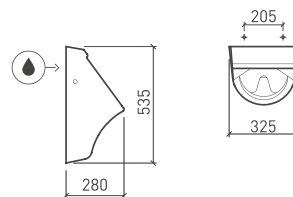

URINOIS

SD-UR50 - URINOL WCA E.A.P/TRÁS