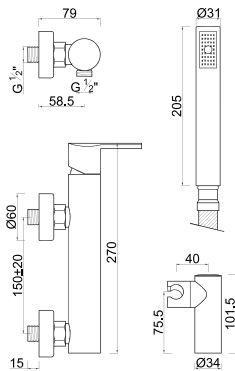

ROZ-M33 MONOC. MIA BASE C/ CHUVEIRO

BANHEIRA