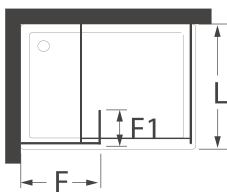

PR 500

276

PT- Dois painéis fixos com um lateral.
Acessórios em latão.
Vidro temperado 6mm.
Perfis em alumínio.
Cores: Cromado - Branco - Preto Mate