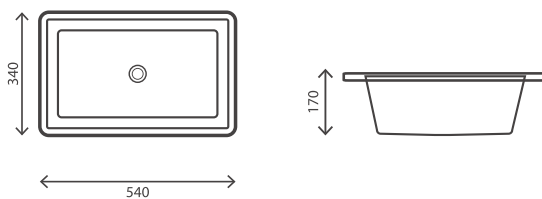

RB-L020 - BAIXO