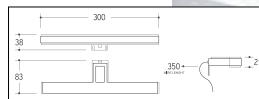

AML-E002 - VERONICA

COMPLEMENTOS