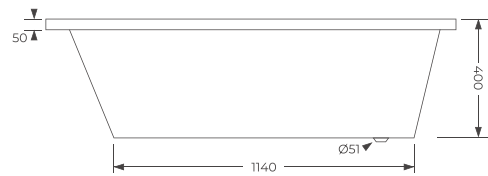

- **ASD-BN210** BANHEIRA SIMPLES
- **ASD-BN211** BANHEIRA HIDRO Pneumatico Simples
- **ASD-BN212** BANHEIRA HIDRO Pneumatico Duplo
- **ASD-BN213** BANHEIRA HIDRO Electronico Duplo

CHARME 145X145