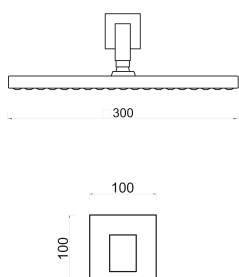

RB-CL20 - COLUNA ESTELA VIDRO BRANCO 150x25

SISTEMAS DE DUCHE

MORA 013-2

ROZ-SD60 CONJUNTO MORA DE DUCHE 1 VIA C/
CHUVEIRO 30 CM INOX

MORA 014-2

ROZ-SD61 CONJUNTO MORA DE DUCHE 2 VIAS C/
CHUVEIRO 30 CM INOX + CHUVEIRO DE MÃO