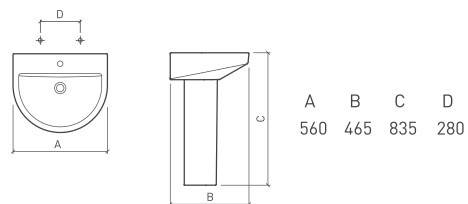

URBY

SD-UB05 - BIDÉ URBY COMPACTO
SD-UB06 - TAMPO BIDÉ URBY