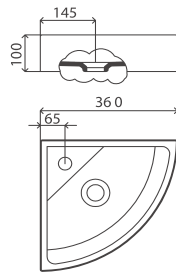

CIFIAL

F7
SUSPENDER

CF-L068 - F7 CANTO 36

ALGARVE
ENCASTRAR