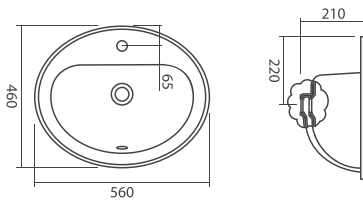

CF-L010 - ALGARVE 56x46

SINTRA
ENCASTRAR