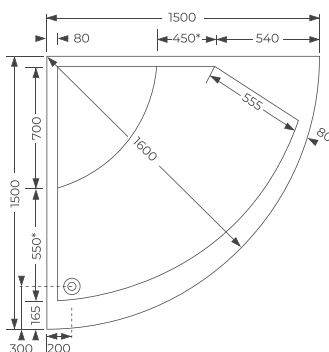

- **ASD-BN230** BANHEIRA SIMPLES
- **ASD-BN231** BANHEIRA HIDRO Pneumatico Simples
- **ASD-BN232** BANHEIRA HIDRO Pneumatico Duplo
- **ASD-BN233** BANHEIRA HIDRO Electronico Duplo