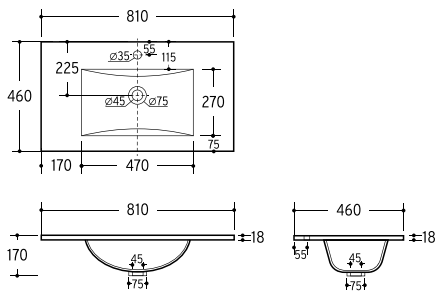

aml®

FLATE 80
ENCASTRAR

AML-L102 - FLATE 80

FLATE 100
ENCASTRAR