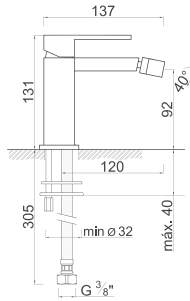

ROZ-S12

MONOC. SANTARÉM BIDÉ

BASE