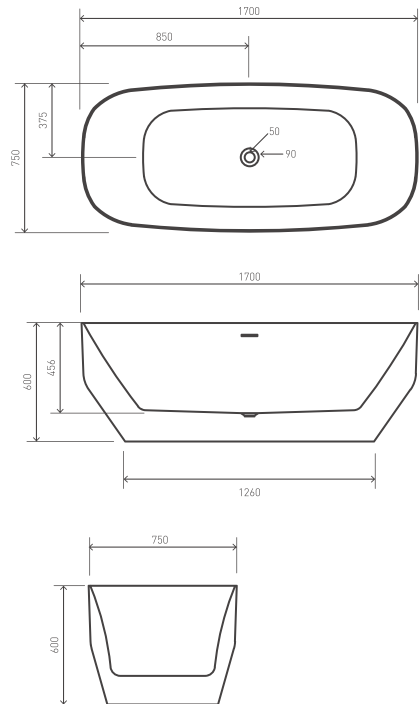

SOUL WHITE MATE & GLOSS

RB-BN81 - BANHEIRA SOUL WHITE 170x75
RB-BN82 - BANHEIRA SOUL WHITE MATE 170x75