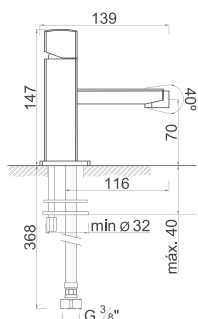

ROZ-G61 MONOC. GUIMARÃES BIDÉ

BASE