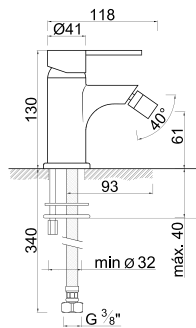

ROZ-A12 MONOC. AGUEDA BIDÉ

BASE