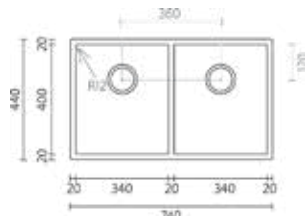

Profundidade da Pia 200 mm