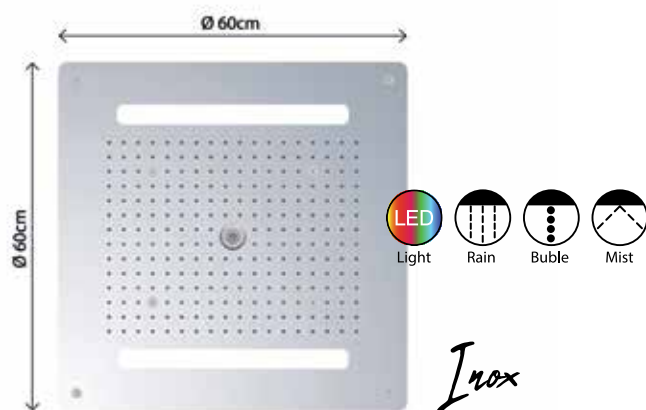

PRESTIGE

SD-230 - CHUVEIRO TETO PRESTIGE INOX Nº1 60X60

SD-231 - CHUVEIRO TETO PRESTIGE INOX Nº2 50X50

SD-232 - CHUVEIRO TETO PRESTIGE INOX Nº3 50X50

FASHION

SD-220 - CHUVEIRO A PAREDE FASHION INOX 304
50X23 CM