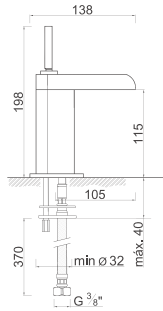

LAVATÓRIO / BIDÉ

ROZ-M60 MONOC. MONÇÃO A LAVATORIO / BIDÉ

LAVATÓRIO / BIDÉ