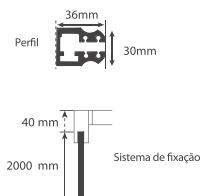

PT- Um painel fixo curvo.
Acessórios em latão cromado.
Vidro temperado 8mm.
Perfis em alumínio cromado.