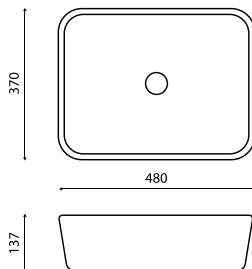

DAV-L190 - SABIA 50 Branco