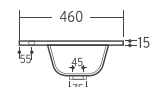

LAVATÓRIOS VIDRO

BEN VIDRO

ENCASTRAR

AML-L023 - BRANCO 60
AML-L024 - BRANCO 80
AML-L025 - BRANCO 100

AML-L026 - LARANJA 60
AML-L027 - LARANJA 80
AML-L028 - LARANJA 100

AML-L020 - AZUL 60
AML-L021 - AZUL 80
AML-L022 - AZUL 100

AML-L029 - LILAS 60
AML-L030 - LILAS 80
AML-L031 - LILAS 100

AML-L035 - PRETO 60
AML-L036 - PRETO 80
AML-L037 - PRETO 100

AML-L032 - PISTACHO 60
AML-L033 - PISTACHO 80
AML-L034 - PISTACHO 100

AML-L038 - VERMELHO 60
AML-L039 - VERMELHO 80
AML-L040 - VERMELHO 100

Pág. 350