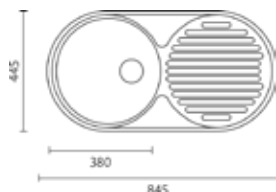

Profundidade da Pia 150 mm