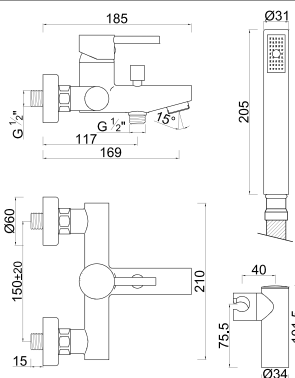

ROZ-A14 MONOC. AGUEDA BANHEIRA C/ CHUVEIRO