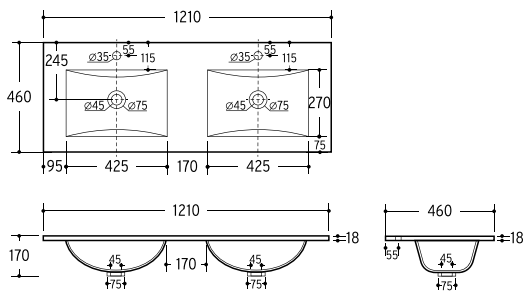

aml®

FLATE 80
ENCASTRAR

FLATE 100
ENCASTRAR

FLATE 120
ENCASTRAR

FLATE 120 2-P
ENCASTRAR