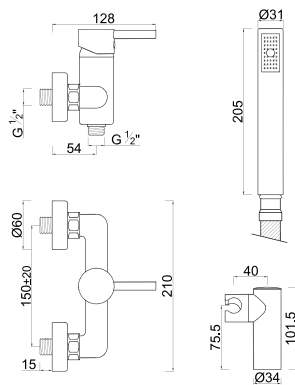

BASE

ROZ-A13 MONOC. AGUEDA BASE C/ CHUVEIRO

BANHEIRA