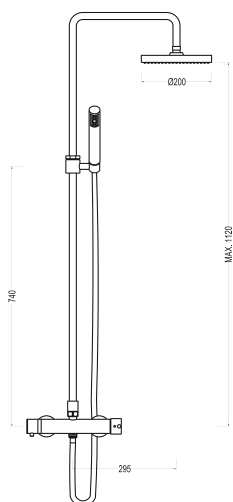

ROZ-SD10 COLUNA DUCHE TELESCOPICA FAMALICÃO

SINTRA 015-1