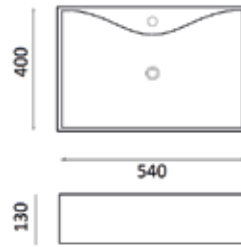

MIMO 54X40
POUSAR

LENUS OVAL 41X33
POUSAR

DUATI 40X40
POUSAR

Pág. 350