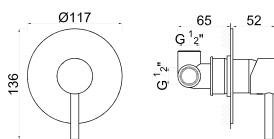

SISTEMA DUCHE REDONDO