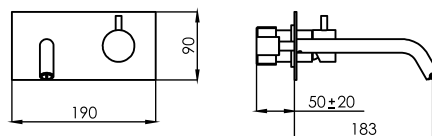

ROZ-P50 MONOC. PORTO LAVATORIO C/ VDA

BASE

ROZ-P52 MONOC. PORTO BASE C/ CHUVEIRO

BANHEIRA

ROZ-P053 MONOC. PORTO BANHEIRA C/ CHUVEIRO

SLIM COLOR

ESCOLHA A
SUA FAVORITA

LAVATÓRIO A PAREDE