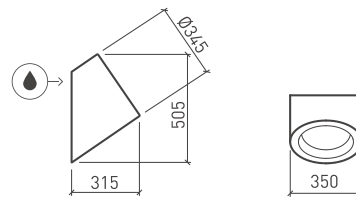

SD-UR50 - URINOL WCA E.A.P/TRÁS