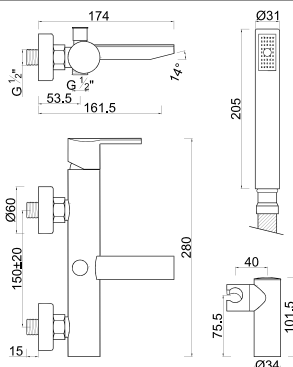

ROZ-M34 MONOC. MIA BANHEIRA C/ CHUVEIRO