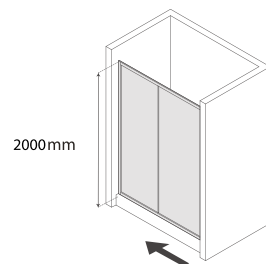

Altura standard:
2000 mm.