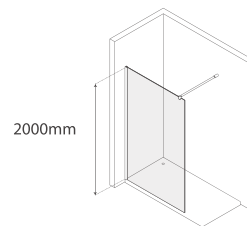

PT- Um painel fixo com iluminação Led.
Acessórios em latão cromado.
Vidro serigrafado temperado de 8mm.
Perfis em alumínio cromado.