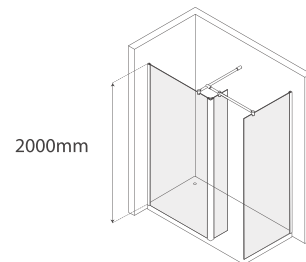

PT- Dois painéis fixos com um lateral.
Acessórios em latão.
Vidro temperado 6mm.
Perfis em alumínio.
Cores: Cromado - Branco - Preto Mate