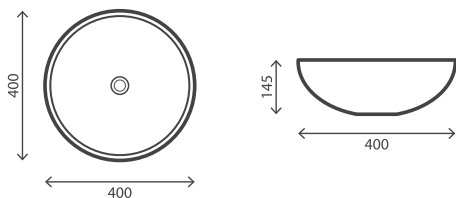

RB-L028 - BOL SILVER

BOL BLACK & SILVER
POUSAR