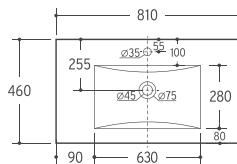

LAVATÓRIOS VIDRO

BEN VIDRO

ENCASTRAR

AML-L023 - BRANCO 60
AML-L024 - BRANCO 80
AML-L025 - BRANCO 100

AML-L026 - LARANJA 60
AML-L027 - LARANJA 80
AML-L028 - LARANJA 100

AML-L020 - AZUL 60
AML-L021 - AZUL 80
AML-L022 - AZUL 100

AML-L029 - LILAS 60
AML-L030 - LILAS 80
AML-L031 - LILAS 100

AML-L035 - PRETO 60
AML-L036 - PRETO 80
AML-L037 - PRETO 100

AML-L032 - PISTACHO 60
AML-L033 - PISTACHO 80
AML-L034 - PISTACHO 100

AML-L038 - VERMELHO 60
AML-L039 - VERMELHO 80
AML-L040 - VERMELHO 100

Pág. 350