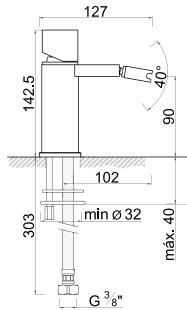

- **ROZ-F22** MONOC. FAIAL BIDÉ