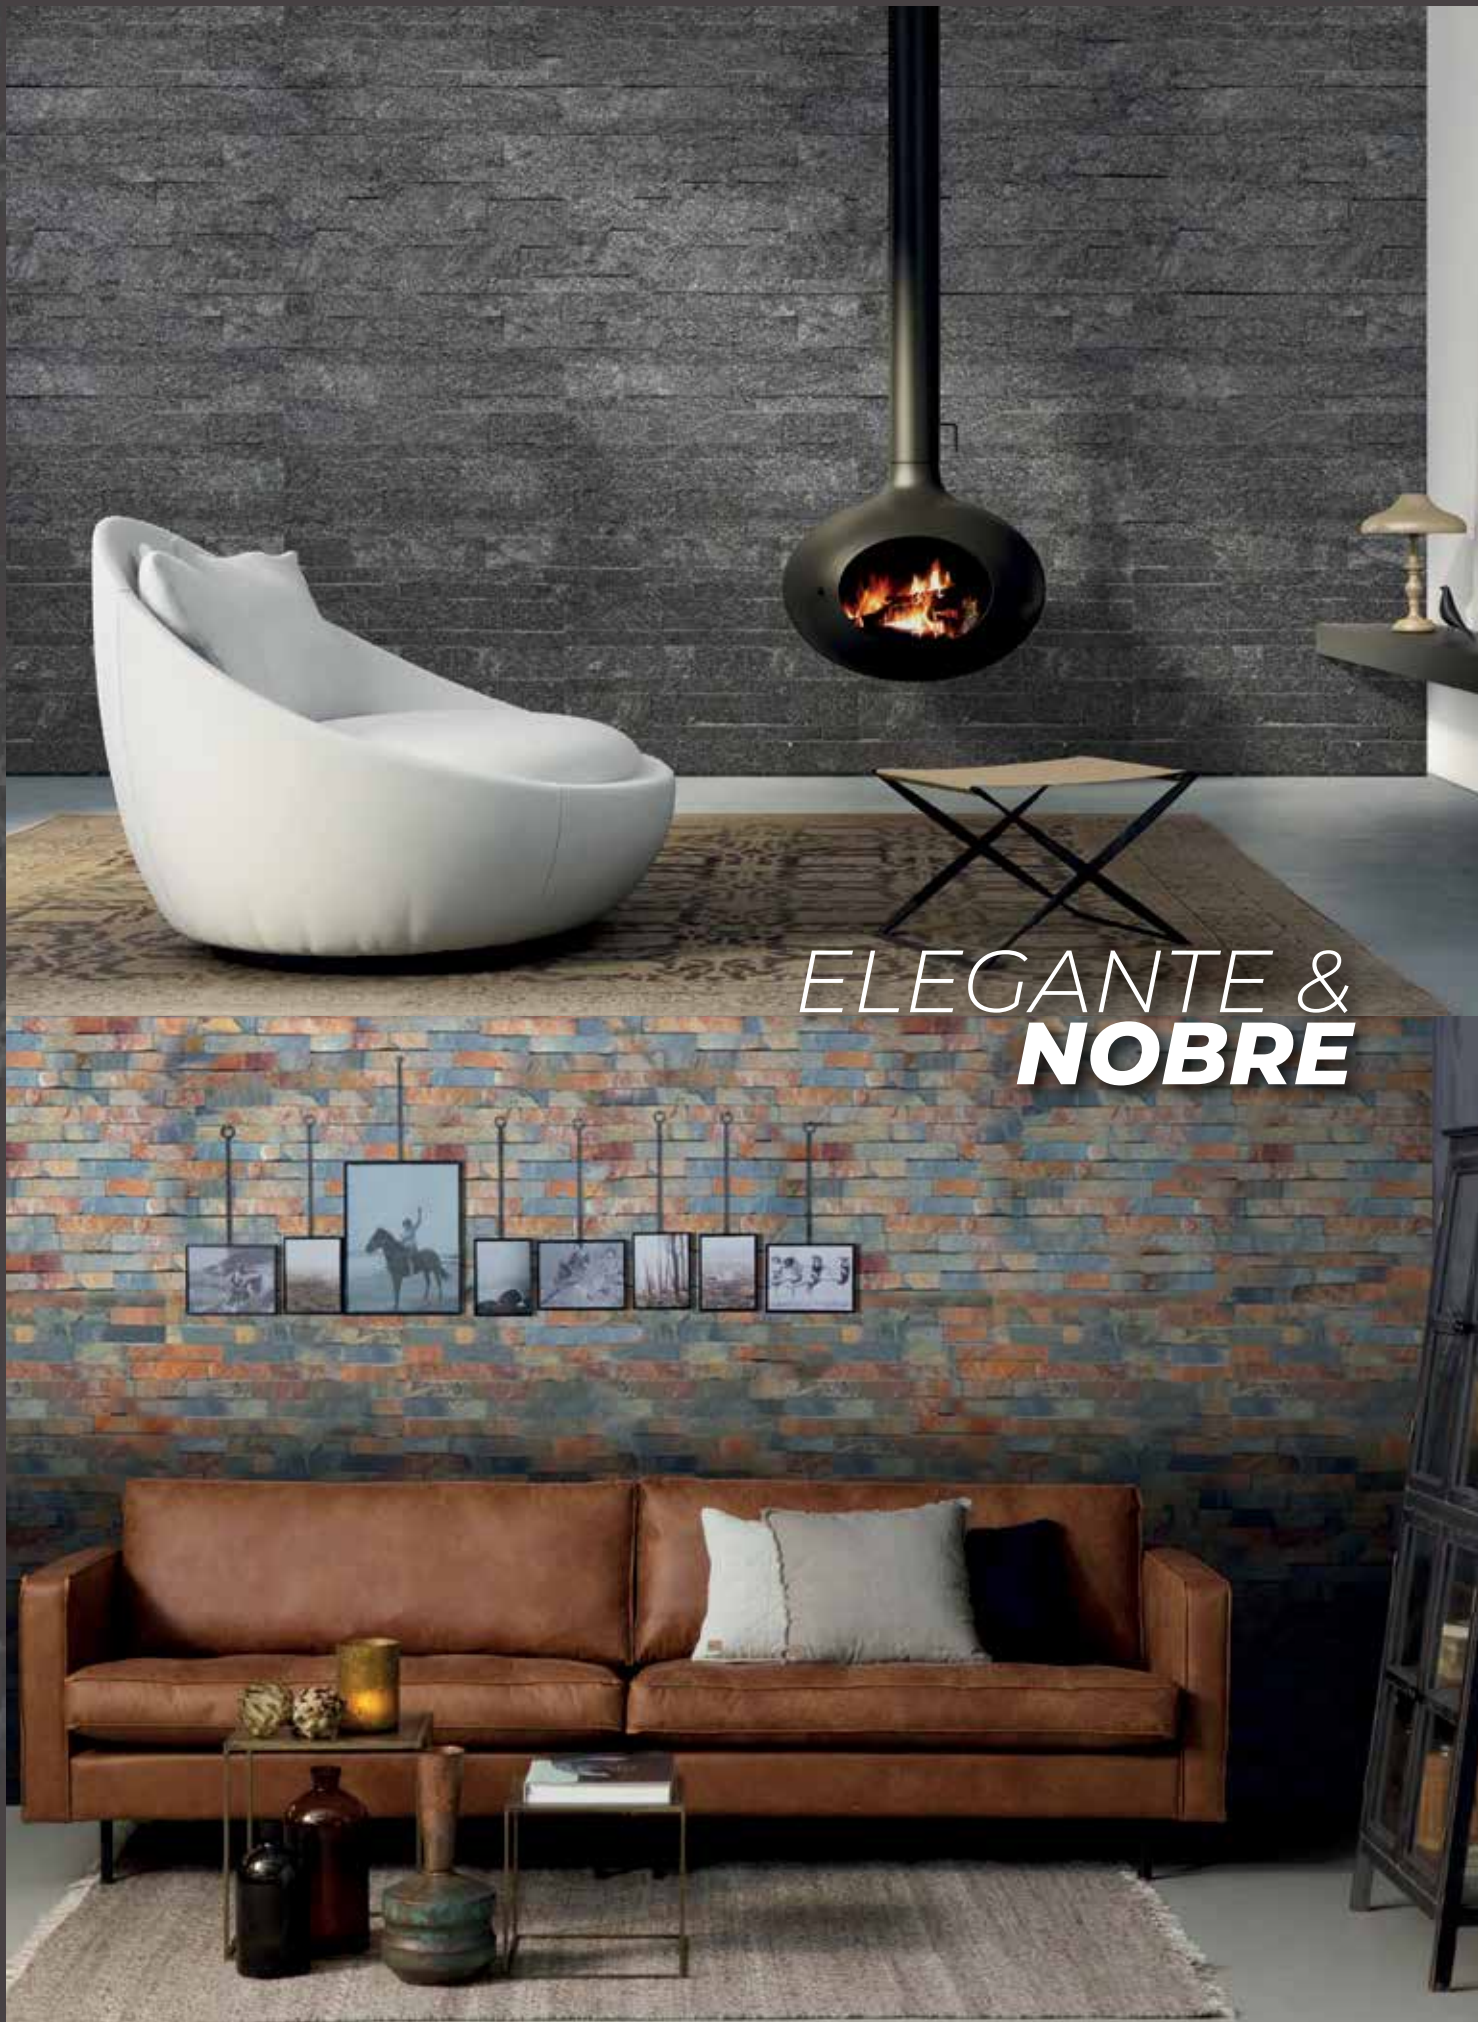

ELEGANTE &
NOBRE