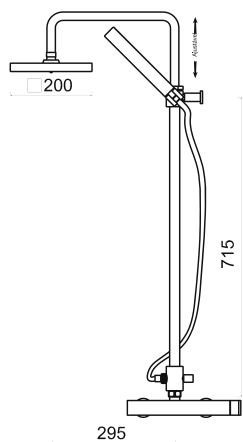

KORA 020-1

ROZ-SD15 COLUNA DUCHE TELESCOPICA KORA

FAMALICÃO 018-1