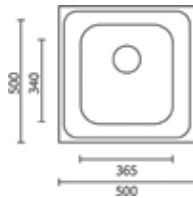

Profundidade da Pia 150 mm