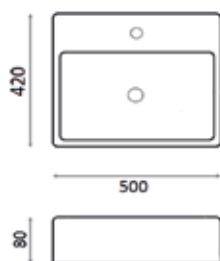

DAV-L041 - DUATI 50