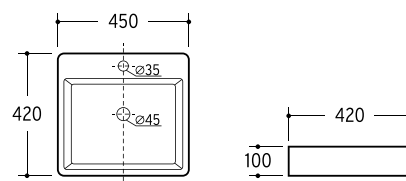

SIMPLE

POUSAR

AML-L201 - SIMPLE 40 Preto

FLY

POUSAR / SUSPENDER

Pág. 350