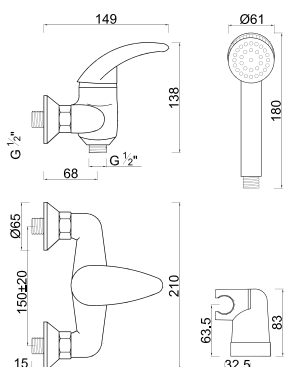

ROZ-P52 MONOC. PORTO BASE C/ CHUVEIRO

BANHEIRA