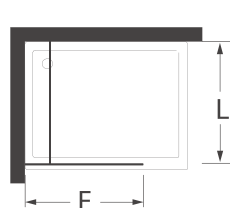

LECI C

1 PAINEL FIXO

Código	Medida
IT-BS130	80
IT-BS131	90
IT-BS132	100
IT-BS133	120

40 mm
2000 mm

Altura do resguardo:
sistema de fixação

Perfil vertical