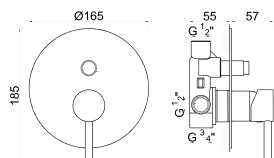

SISTEMA DUCHE REDONDO

SD-206 - CHUVEIRO REDONDO INOX 230
SD-207 - CHUVEIRO REDONDO LATÃO 300