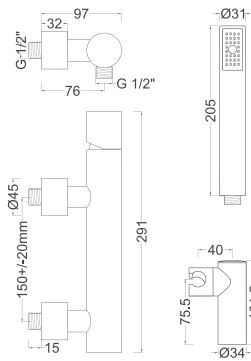

ROZ-C11 MONOC. CASCAIS BASE C/ CHUVEIRO

BANHEIRA