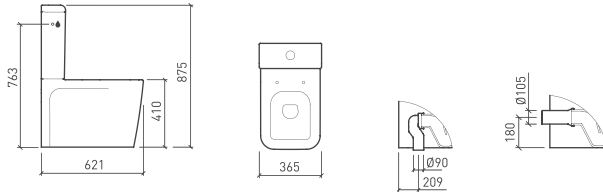

ADVANCE PRETA

SD-AD10 - SANITA ADVANCE + TANQUE + TAMPO - Preto