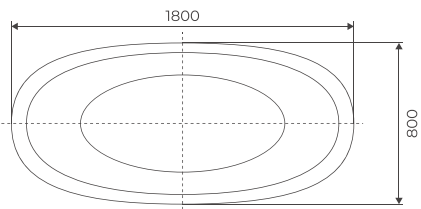

CHARMING

232

CHARMING

RB-BN30 - BANHEIRA CHARMING SILVER 80x80
RB-BN31 - BANHEIRA CHARMING GOLD 180x80

RB-BN55 - BANHEIRA NEW FULL MOON WHITE 150x150

Painel de controlo computadorizado

8 Jatos de ar

Motor 1Cv