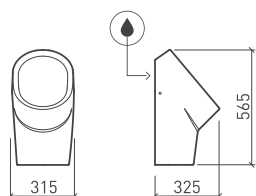

SD-UR30 - URINOL LIKE ENTRADA P/ TRÁS