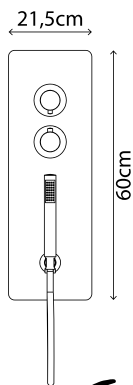

PRESTIGE

SD-230 - CHUVEIRO TETO PRESTIGE INOX Nº1 60X60

SD-231 - CHUVEIRO TETO PRESTIGE INOX Nº2 50X50

SD-232 - CHUVEIRO TETO PRESTIGE INOX Nº3 50X50

FASHION

SD-220 - CHUVEIRO A PAREDE FASHION INOX 304
50X23 CM