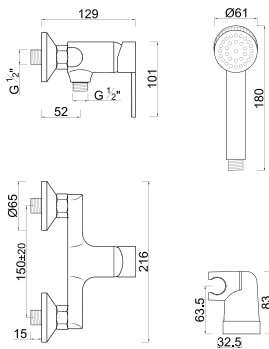

ROZ-S44

MONOC. SINTRA GO BASE C/ CHUVEIRO

BANHEIRA