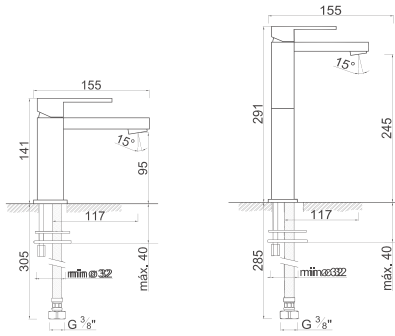

BASE

ROZ-M62 MONOC. MONÇÃO BASE C/ CHUVEIRO

BANHEIRA

ROZ-M63 MONOC. MONÇÃO BANHEIRA C/ CHUVEIRO

SANTARÉM

296

LAVATÓRIO

ROZ-S10