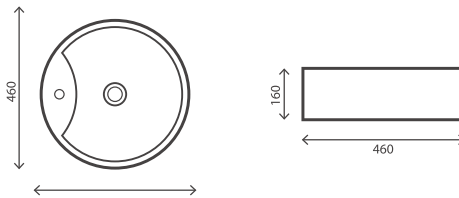

RB-L031 - CLASIC B

DAMA
ENCASTRAR