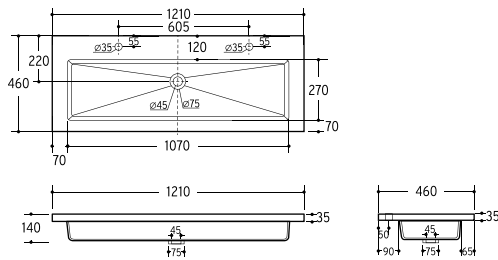

LAVATÓRIOS CERÂMICOS

aml®

FASHION 120
ENCASTRAR

AML-L080 - FASHION 120

ROUND 90
ENCASTRAR