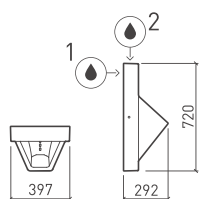

SD-UR20 - URINOL JADE C/ TAMPA E.A.P/TRÁS