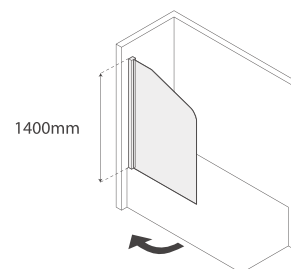

PT- Um painel móvel.
Acessórios em latão cromado.
Vidro temperado 6mm
Perfis em alumínio lacado Branco ou Metalizado.