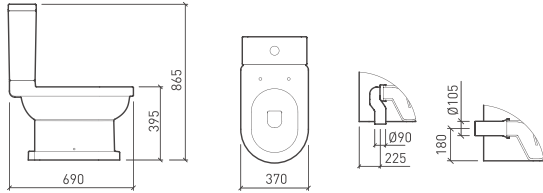

VINTAGE

SD-VT01 - SANITA VINTAGE + TANQUE + TAMPO