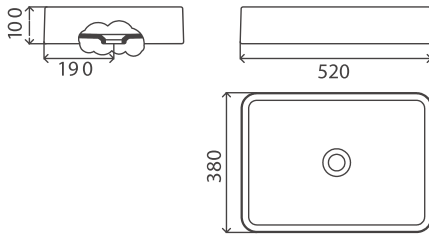

CIFIAL

F1
POUSAR

CF-L060 - F1/52x38

F3
POUSAR