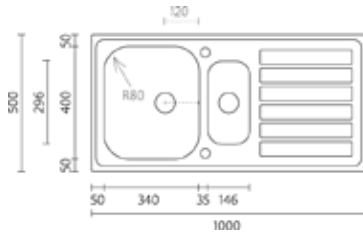

BANKA
SINKS

BALANCE 100-15

Profundidade da Pia 160 mm