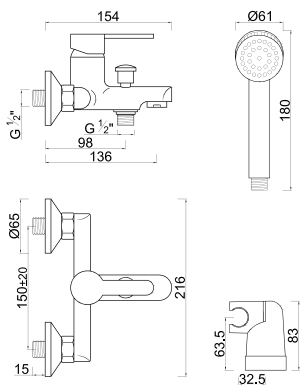

BASE

ROZ-S44

MONOC. SINTRA GO BASE C/ CHUVEIRO

BANHEIRA

ROZ-S45

MONOC. SINTRA GO BANHEIRA C/ CHUVEIRO

PORTO

LAVATÓRIO