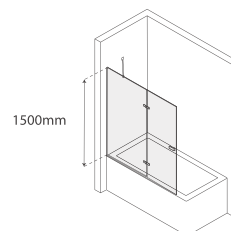

PT- Um Painel Fixo + 1 Painel Móvel.
Acessório em latão cromado.
Vidro temperado 8mm.
Perfis em alumínio cromado.