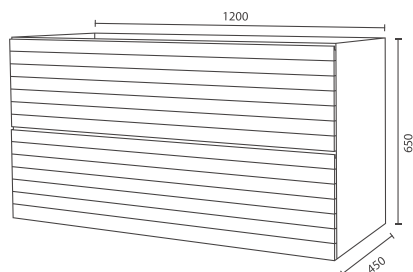

aml®

PURE BRANCO 120

AML-M166 - PURE 120 - Branco

AML-L080 - FASHION 120 - Cerâmico Branco

AML-E021 - BOREAL 120x70

PURE BRANCO 80