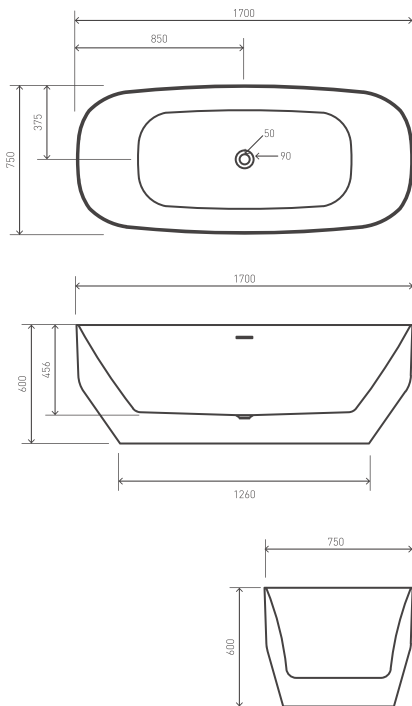

SOUL BLACK & WHITE

RB-BN80 - BANHEIRA SOUL BLACK & WHITE 170x75