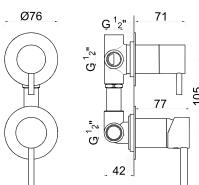

SISTEMA DUCHE REDONDO

SD-206 - CHUVEIRO REDONDO INOX 230
SD-207 - CHUVEIRO REDONDO LATÃO 300