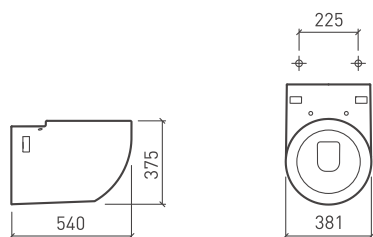

SD-WC02 - SANITA WCA SUSPensa + TAMPO