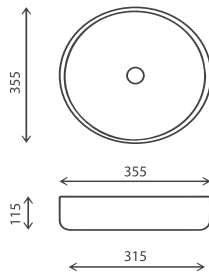

DAV-L123 - LENUS 31 Preto