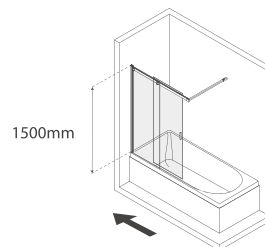

PT- Um painel fixo e uma porta de correr.
Acessórios em latão cromado. Vidro temperado 6mm
Perfis em alumínio cromado.