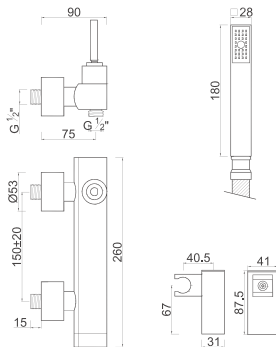

ROZ-M62 MONOC. MONÇÃO BASE C/ CHUVEIRO

BANHEIRA