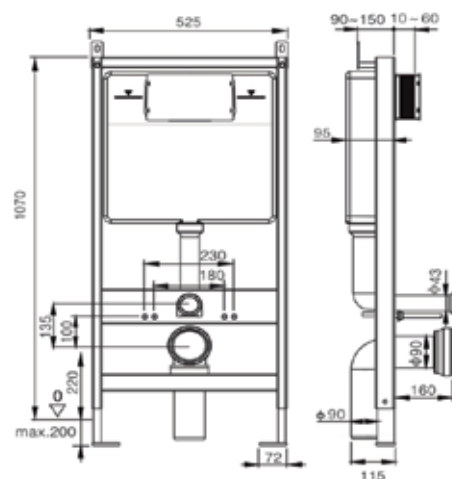

ESTRUTURAS

TIPO DE APLICAÇÃO

À parede e ao chão ou em calha técnica de suporte de paredes ligeiras.

PRINCIPAIS CARACTERÍSTICAS

Dupla descarga; Adapta-se a todos os tipos de parede; Estrutura extrafina; Suporta até 400 kg; Altura regulável 0 a 200mm

INCLUI

Placa de comando.
Acessórios para fixação da louça suspensa.
Tubos de lição à sanita.
Curva de esgoto 90.
Torneira de segurança em latão.
Junta de protecção em polietileno expandido

TIPO DE APLICAÇÃO

À parede e ao chão ou em calha técnica de suporte de paredes ligeiras.

PRINCIPAIS CARACTERÍSTICAS

Adapta-se a todos os tipos de parede; Estrutura extrafina; Suporta até 400 kg; Altura regulável 0 á 200 mm

INCLUI

Acessórios para fixação da louça suspensa