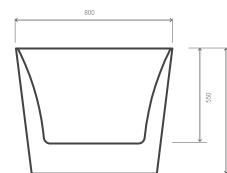

CHARMING

232

CHARMING

RB-BN30 - BANHEIRA CHARMING SILVER 80x80
RB-BN31 - BANHEIRA CHARMING GOLD 180x80

RB-BN55 - BANHEIRA NEW FULL MOON WHITE 150x150

Painel de controlo computadorizado

8 Jatos de ar

Motor 1Cv