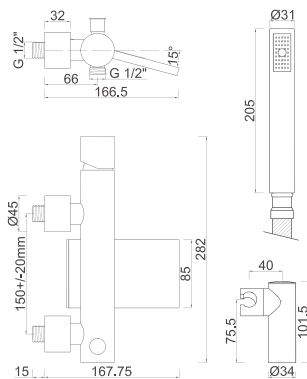

ROZ-C12 MONOC. CASCAIS BANHEIRA C/ CHUVEIRO