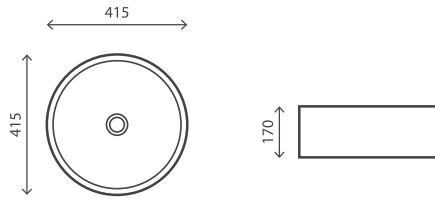

LAVATÓRIOS CERÂMICOS

rubicer

CLASIC A
POUSAR

RB-L030 - CLASIC A

CLASIC B
POUSAR