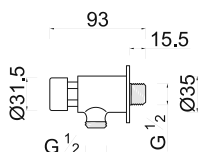

ROZ-EP06 TORNEIRA URINOL TEMPORIZADA EXTERIOR