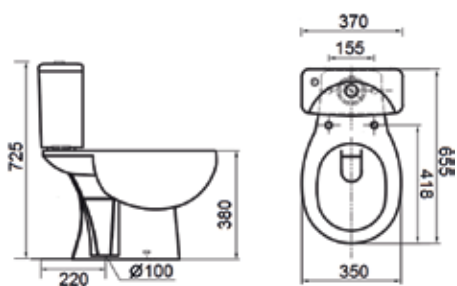

RB-CT06 - LAVATORIO CITY + COLUNA

rubicer

ULTRA

RB-UT01 - SANITA ULTRA + TANQUE + TAMPO

AQUARIO PLUS

DAV-AQ10 - SANITA AQUARIO + TANQUE + TAMPO

SANITA INFANTIL

Sanitana