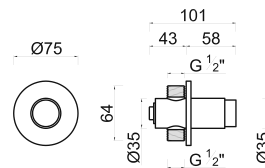

ESTREMOZ 021-1

ROZ-EP07 TORNEIRA URINOL TEMPORIZADA ENCASTRAR