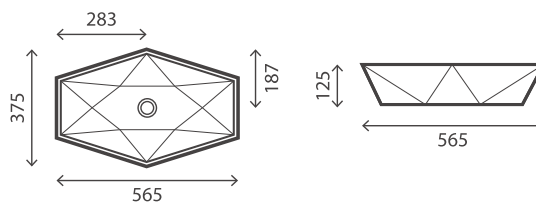

HEXAGÔNO RECTANGULAR
POUSAR

HEXAGÔNO REDONDO
POUSAR

BOL
POUSAR

Pág. 350