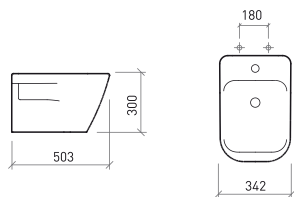

sanindusa®

A PASSAR O AO DADO
O CONTA TÉCNICA

LOOK SUSPENSA