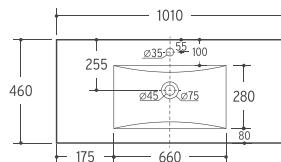

LAVATÓRIOS VIDRO

BEN VIDRO

ENCASTRAR

AML-L023 - BRANCO 60
AML-L024 - BRANCO 80
AML-L025 - BRANCO 100

AML-L026 - LARANJA 60
AML-L027 - LARANJA 80
AML-L028 - LARANJA 100

AML-L020 - AZUL 60
AML-L021 - AZUL 80
AML-L022 - AZUL 100

AML-L029 - LILAS 60
AML-L030 - LILAS 80
AML-L031 - LILAS 100

AML-L035 - PRETO 60
AML-L036 - PRETO 80
AML-L037 - PRETO 100

AML-L032 - PISTACHO 60
AML-L033 - PISTACHO 80
AML-L034 - PISTACHO 100

AML-L038 - VERMELHO 60
AML-L039 - VERMELHO 80
AML-L040 - VERMELHO 100

Pág. 350