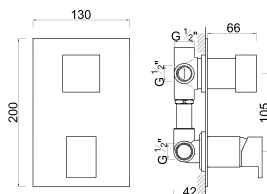

SD-120 - BICA LAV. / BANHEIRA QUADRADA