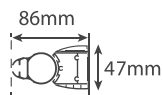

Perfil vertical

PT- Um Painel Duplo Móvel.
Acessórios em latão cromado. Vidro temperado 6mm
Perfis em Alumínio lacado Branco ou Metalizado.