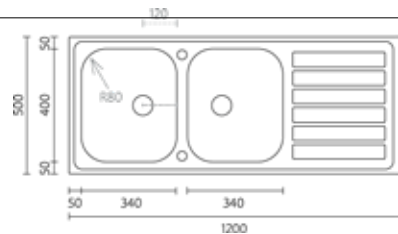

Profundidade da Pia 160 mm