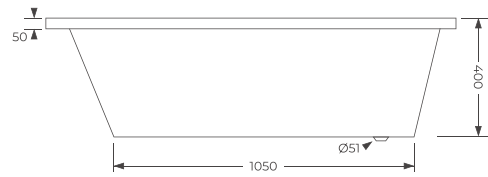

ELETRÔNICO SIMPLES ABS

6 Jatos + 5 Micros Jatos de Água + 10 Injetores de Ar

PAINEIS

PAINEL FRONTAL

	A	B
ASD -PN10	1350	500
ASD -PN11	1400	500
ASD -PN12	1450	500
ASD -PN13	1500	500

CHARME 135X135

- ASD-BN200** BANHEIRA SIMPLES
- ASD-BN201** BANHEIRA HIDRO Pneumatico Simples
- ASD-BN202** BANHEIRA HIDRO Pneumatico Duplo
- ASD-BN203** BANHEIRA HIDRO Electronico Duplo