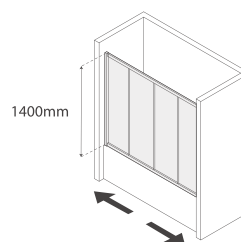

PT- Dois painéis fixos e duas portas de correr.
Rolamentos esferas inox.
Acrílico de 2,3mm
Perfis em alumínio metalizado.