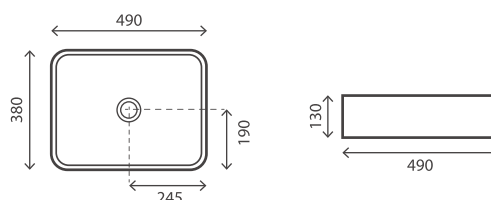

SALAT WHITE

POUSAR

SALAT BLACK

POUSAR

RETRO

POUSAR

RETRO OVAL

POUSAR

Pág. 350