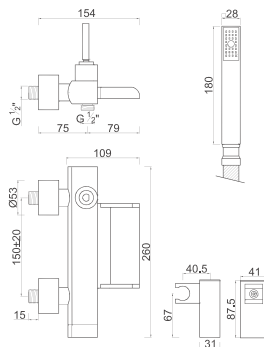

ROZ-M63 MONOC. MONÇÃO BANHEIRA C/ CHUVEIRO