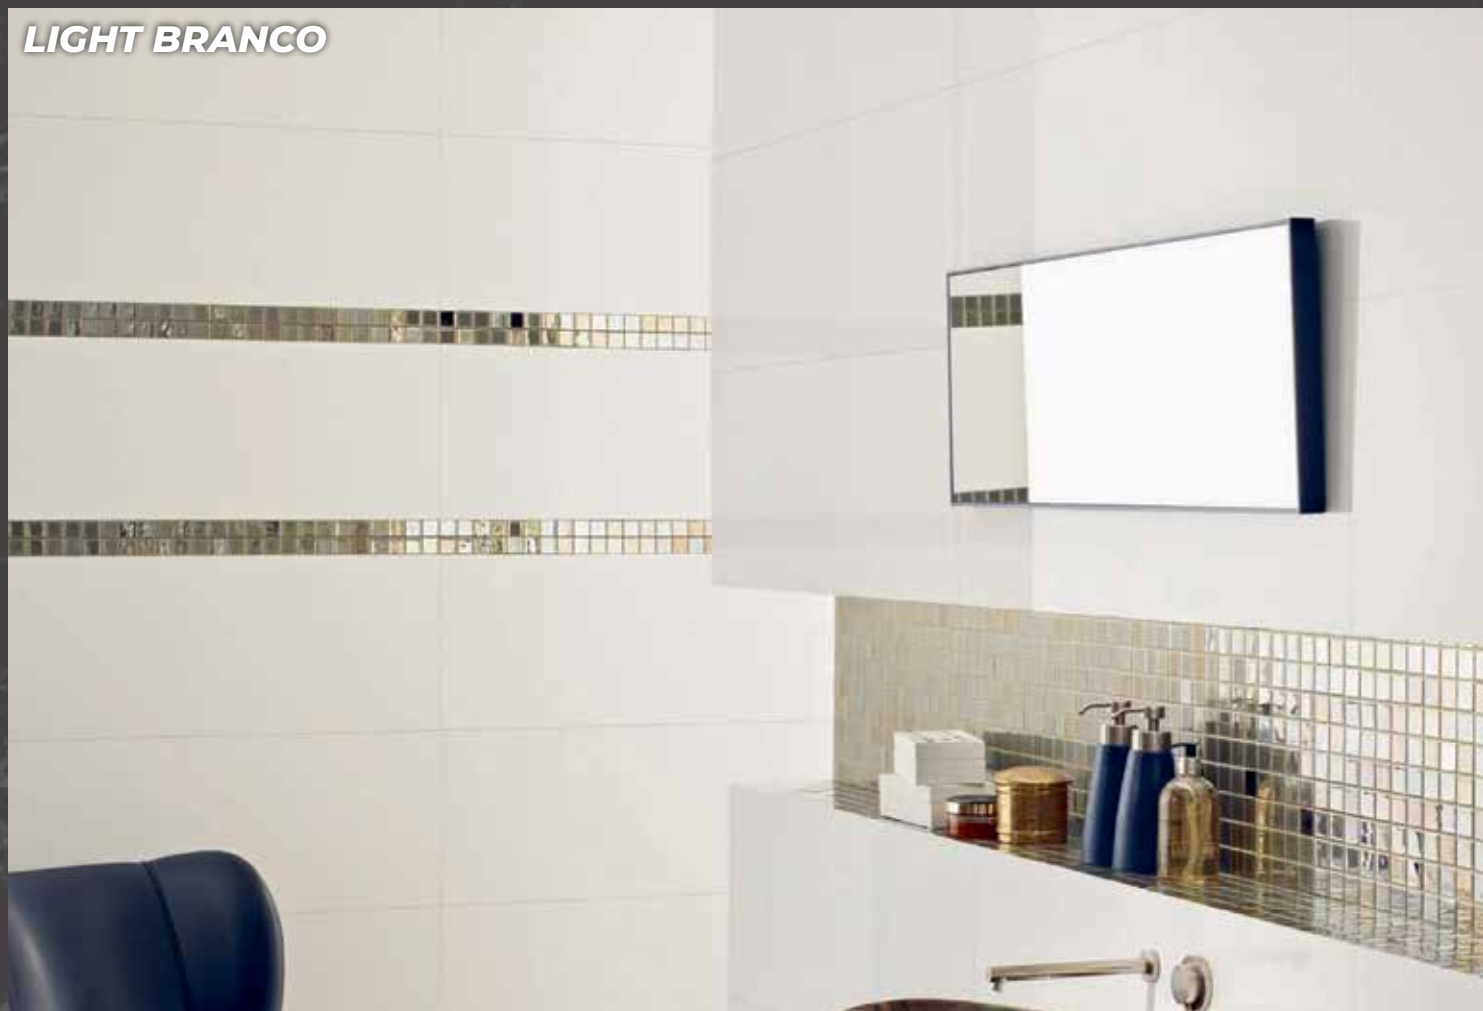

35x100cm
LV-305 - Wonder Mirror Enig-
ma **Rect.**

pcs / box
35x100-3 pcs

m² / box
1,05 m²

kg / box
17,80 kg

box / pal
26 cx

m² / pal
27,30 m²

kg / pal
488 kg

LIGHT BRANCO