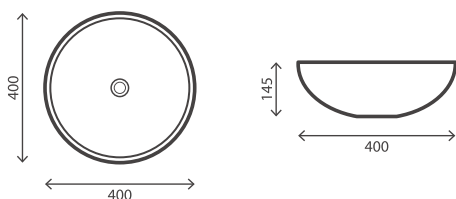

RB-L029 - BOL BLACK & SILVER