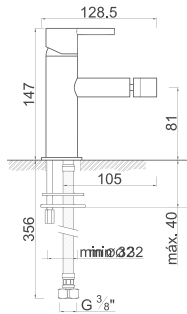

ROZ-G52 MONOC. GERÊS BIDÉ C/ CHUVEIRO