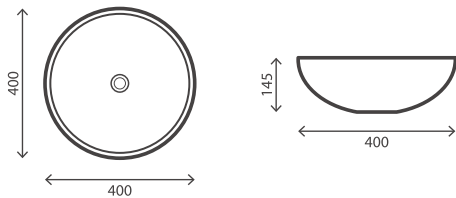

RB-L027 - BOL BLACK & GOLD

BOL SILVER
POUSAR