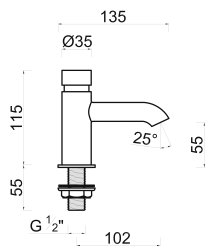

ESTREMOZ 004-1

ROZ-EP01 TORNEIRA LAVATORIO TEMPORIZADA

ESTREMOZ 005-1