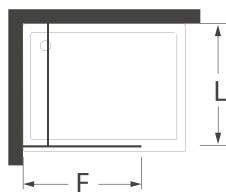

PT- Um painel fixo com iluminação Led.
Acessórios em latão cromado.
Vidro serigrafado temperado de 8mm.
Perfis em alumínio cromado.