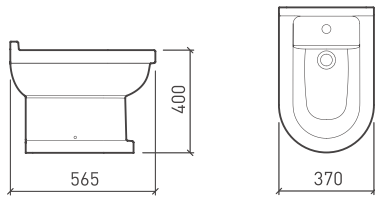

SD-VT05 - BIDÉ VINTAGE