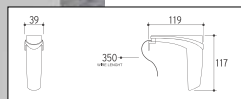

AML-E001 - SABRINA