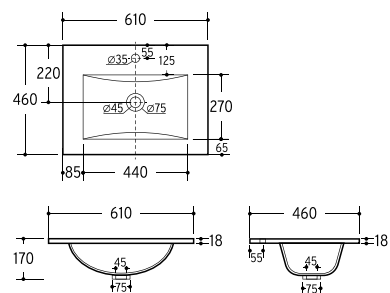

FLATE 50

ENCASTRAR

FLATE 60

ENCASTRAR

Pág. 350