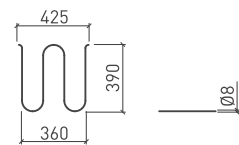

PIA HOSPITALAR

SD-PE10 - PIA HOSPITALAR C/ GRELHA