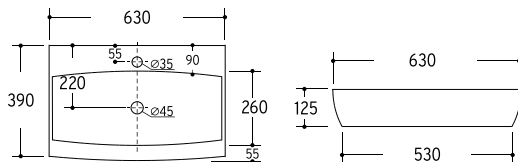

AML-L120 - LAGO 63

RUN 60X35
FUNDO REDUZIDO ENCASTRAR