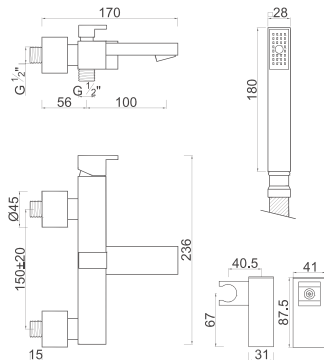

LAVATÓRIO

ROZ-M50 MONOC. MORA LAVATORIO C/ VDA

BIDÉ

ROZ-M51 MONOC. MORA BIDÉ C/ VDA

BASE

ROZ-M52 MONOC. MORA BASE C/ CHUVEIRO

BANHEIRA

ROZ-M53 MONOC. MORA BANHEIRA C/ CHUVEIRO