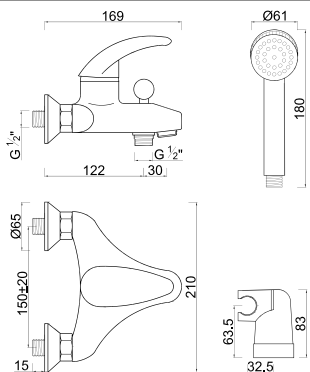

ROZ-P50 MONOC. PORTO LAVATORIO C/ VDA

BASE

ROZ-P52 MONOC. PORTO BASE C/ CHUVEIRO

BANHEIRA

ROZ-P053 MONOC. PORTO BANHEIRA C/ CHUVEIRO

SLIM COLOR

ESCOLHA A
SUA FAVORITA

LAVATÓRIO A PAREDE