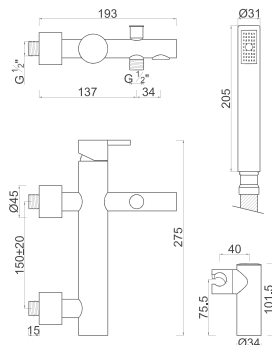

ROZ-G54 MONOC. GERÊS BANHEIRA C/ CHUVEIRO