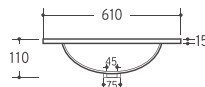

LAVATÓRIOS VIDRO

BEN VIDRO

ENCASTRAR

AML-L023 - BRANCO 60
AML-L024 - BRANCO 80
AML-L025 - BRANCO 100

AML-L026 - LARANJA 60
AML-L027 - LARANJA 80
AML-L028 - LARANJA 100

AML-L020 - AZUL 60
AML-L021 - AZUL 80
AML-L022 - AZUL 100

AML-L029 - LILAS 60
AML-L030 - LILAS 80
AML-L031 - LILAS 100

AML-L035 - PRETO 60
AML-L036 - PRETO 80
AML-L037 - PRETO 100

AML-L032 - PISTACHO 60
AML-L033 - PISTACHO 80
AML-L034 - PISTACHO 100

AML-L038 - VERMELHO 60
AML-L039 - VERMELHO 80
AML-L040 - VERMELHO 100

Pág. 350