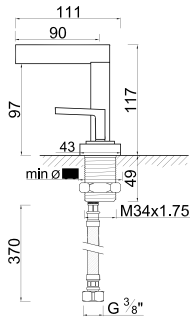

ROZ-M61 MONOC. MONÇÃO B LAVATORIO / BIDÉ

BASE