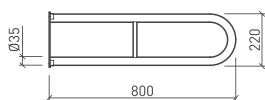

SD-MR10 - APOIO FIXO 80