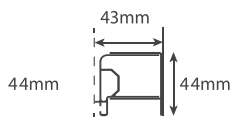

Perfil vertical