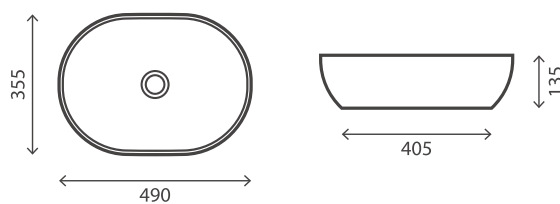

SALAT WHITE

POUSAR

SALAT BLACK

POUSAR

RETRO

POUSAR

RETRO OVAL

POUSAR

Pág. 350