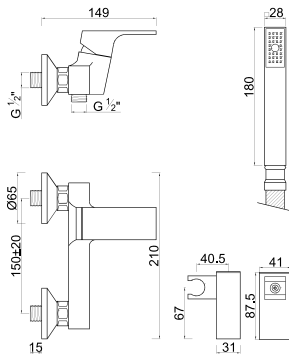

ROZ-K43 MONOC. KORA BASE C/ CHUVEIRO

BANHEIRA