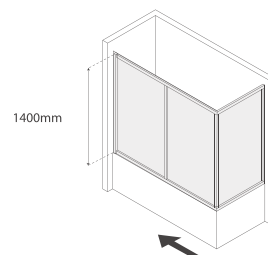

PT- Um painel fixo e uma porta de correr.
Rolamentos esferas inox.
Vidro temperado de 4mm
Perfis em alumínio metalizado.