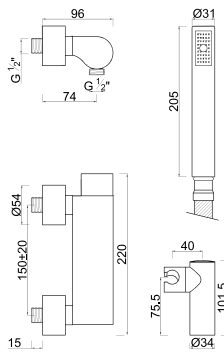

BASE

- **ROZ-F23** MONOC. FAIAL BASE C/ CHUVEIRO

BANHEIRA