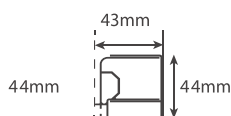

ITALBOX

RAFAELO BRANCO

2 PORTAS DE CORRER

Código	Medida
IT-BS650	75
IT-BS651	80
IT-BS652	90
IT-BS653	100

RAFAELO METALIZADO

2 PORTAS DE CORRER

Código	Medida
IT-BS660	75
IT-BS661	80
IT-BS662	90
IT-BS663	100

Perfil vertical