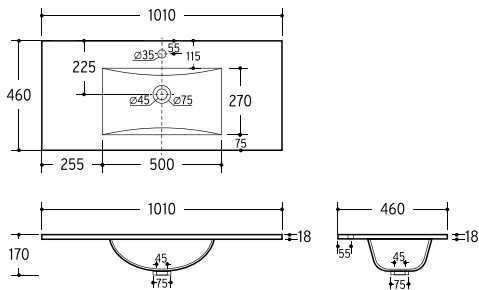

AML-L103 - FLATE 100

FLATE 120
ENCASTRAR