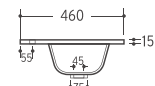

LAVATÓRIOS VIDRO

BEN VIDRO

ENCASTRAR

AML-L023 - BRANCO 60
AML-L024 - BRANCO 80
AML-L025 - BRANCO 100

AML-L026 - LARANJA 60
AML-L027 - LARANJA 80
AML-L028 - LARANJA 100

AML-L020 - AZUL 60
AML-L021 - AZUL 80
AML-L022 - AZUL 100

AML-L029 - LILAS 60
AML-L030 - LILAS 80
AML-L031 - LILAS 100

AML-L035 - PRETO 60
AML-L036 - PRETO 80
AML-L037 - PRETO 100

AML-L032 - PISTACHO 60
AML-L033 - PISTACHO 80
AML-L034 - PISTACHO 100

AML-L038 - VERMELHO 60
AML-L039 - VERMELHO 80
AML-L040 - VERMELHO 100

Pág. 350