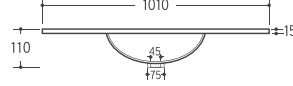

LAVATÓRIOS VIDRO

BEN VIDRO

ENCASTRAR

AML-L023 - BRANCO 60
AML-L024 - BRANCO 80
AML-L025 - BRANCO 100

AML-L026 - LARANJA 60
AML-L027 - LARANJA 80
AML-L028 - LARANJA 100

AML-L020 - AZUL 60
AML-L021 - AZUL 80
AML-L022 - AZUL 100

AML-L029 - LILAS 60
AML-L030 - LILAS 80
AML-L031 - LILAS 100

AML-L035 - PRETO 60
AML-L036 - PRETO 80
AML-L037 - PRETO 100

AML-L032 - PISTACHO 60
AML-L033 - PISTACHO 80
AML-L034 - PISTACHO 100

AML-L038 - VERMELHO 60
AML-L039 - VERMELHO 80
AML-L040 - VERMELHO 100

Pág. 350