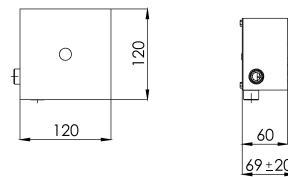

BANHEIRA AO CHÃO PRETA

RB-TP50 MONOC. SOUL BANHEIRA AO CHÃO

ESPAÇOS PÚBLICOS

MELGAÇO 001-1

ROZ-EP50 TORNEIRA ELECTRONICA 1 AGUA

MELGAÇO 003-1

ROZ-EP51 TORNEIRA ELECTRONICA 2 AGUAS

PLACA ELECTRONICA URINOL