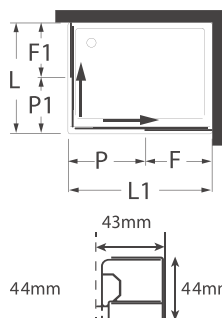

RITA METALIZADO

2 PORTAS DE CORRER

Código	Medida
IT-BS690	70x70
IT-BS691	75x75
IT-BS692	80x80
IT-BS693	90x90

1850mm

Perfil vertical