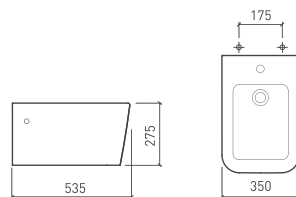

SD-AD17 - BIDÉ SUSPENSO ADVANCE - Preto
SD-AD18 - TAMPO BIDÉ ADVANCE - Preto