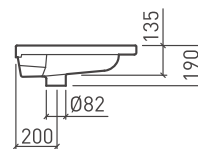

SANITA **TURCA**