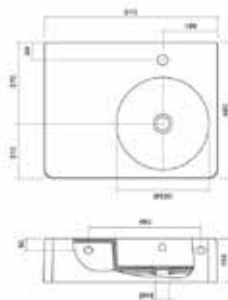

CF-BK11 - BLOCK TOALHEIRO P/ LAVATORIO

Pág. 350