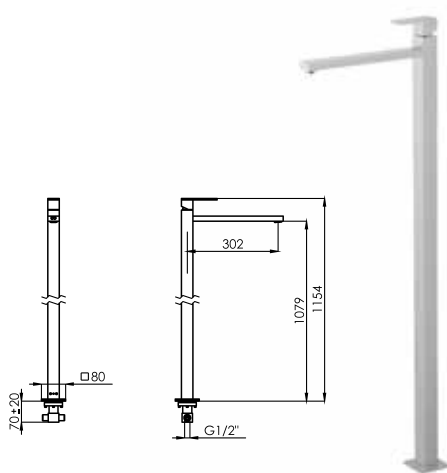

LAVATÓRIO AO CHÃO