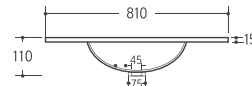

LAVATÓRIOS VIDRO

BEN VIDRO

ENCASTRAR

AML-L023 - BRANCO 60
AML-L024 - BRANCO 80
AML-L025 - BRANCO 100

AML-L026 - LARANJA 60
AML-L027 - LARANJA 80
AML-L028 - LARANJA 100

AML-L020 - AZUL 60
AML-L021 - AZUL 80
AML-L022 - AZUL 100

AML-L029 - LILAS 60
AML-L030 - LILAS 80
AML-L031 - LILAS 100

AML-L035 - PRETO 60
AML-L036 - PRETO 80
AML-L037 - PRETO 100

AML-L032 - PISTACHO 60
AML-L033 - PISTACHO 80
AML-L034 - PISTACHO 100

AML-L038 - VERMELHO 60
AML-L039 - VERMELHO 80
AML-L040 - VERMELHO 100

Pág. 350