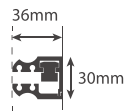

Perfil vertical