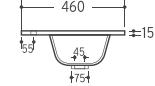

LAVATÓRIOS VIDRO

BEN VIDRO

ENCASTRAR

AML-L023 - BRANCO 60
AML-L024 - BRANCO 80
AML-L025 - BRANCO 100

AML-L026 - LARANJA 60
AML-L027 - LARANJA 80
AML-L028 - LARANJA 100

AML-L020 - AZUL 60
AML-L021 - AZUL 80
AML-L022 - AZUL 100

AML-L029 - LILAS 60
AML-L030 - LILAS 80
AML-L031 - LILAS 100

AML-L035 - PRETO 60
AML-L036 - PRETO 80
AML-L037 - PRETO 100

AML-L032 - PISTACHO 60
AML-L033 - PISTACHO 80
AML-L034 - PISTACHO 100

AML-L038 - VERMELHO 60
AML-L039 - VERMELHO 80
AML-L040 - VERMELHO 100

Pág. 350