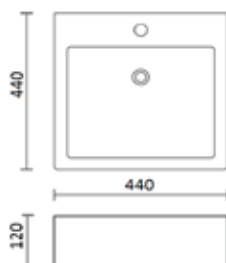

DAV-L042 - DUATI 44