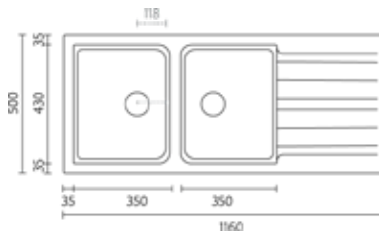

Profundidade da Pia 212 mm