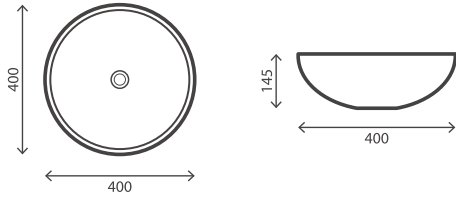

LAVATÓRIOS CERÂMICOS

rubicer

BOL GOLD
POUSAR

RB-L026 - BOL GOLD

BOL BLACK & GOLD
POUSAR