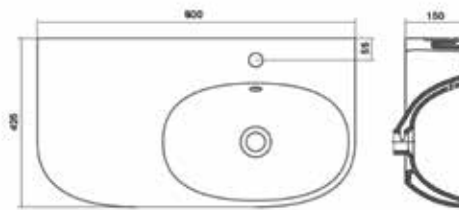

BLOCK DIREITO

POUSAR / SUSPENDER

BLOCK ESQUERDO

POUSAR / SUSPENDER

Pág. 350