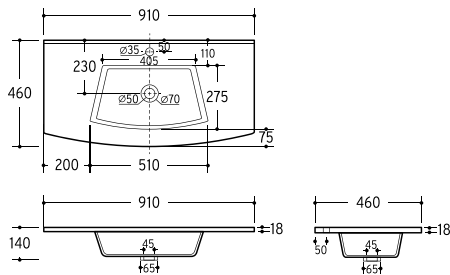

AML-L180 - ROUND 90

LAGO 63
POUSAR / SUSPENDER