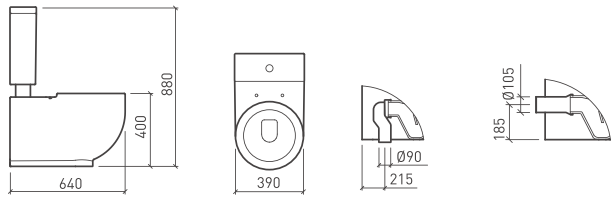

WCA

SD-WC01 - SANITA WCA + TANQUE + TAMPO