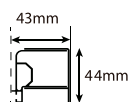

Perfil vertical

Perfil de vedação