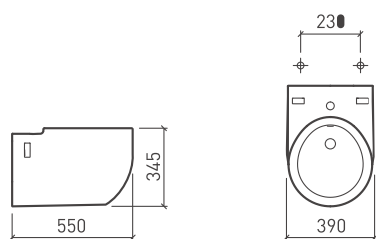

sanindusa®

WCA SUSPensa