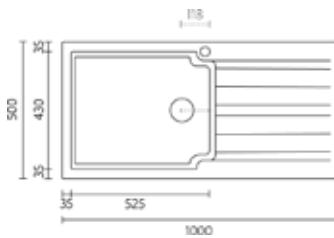

Profundidade da Pia 210 mm