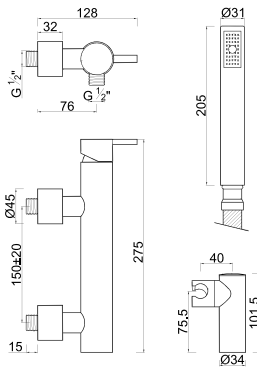

BASE

ROZ-G53 MONOC. GERÊS BASE C/ CHUVEIRO

BANHEIRA