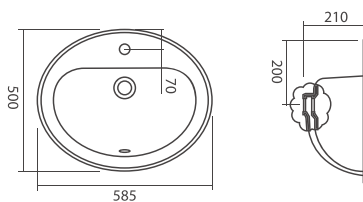

CF-L190 - SINTRA 58,5x50

VIDAGO
ENCASTRAR P/ BAIXO