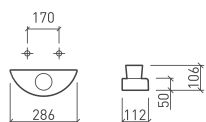

ST-NX50 - SANITA NEXO INFANTIL C/TAMPO AMARELO

ST-NX52 - SANITA NEXO INFANTIL C/TAMPO BRANCO

ST-NX51 - SANITA NEXO INFANTIL C/TAMPO AZUL

ST-NX53 - SANITA NEXO INFANTIL C/TAMPO ROSA

SD-KD40 - ESPELHO WC KIDS AMARELO 44
SD-KD41 - ESPELHO WC KIDS AZUL 44