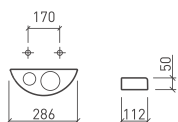

SD-KD80 - SABONETEIRA WC KIDS AMARELO
SD-KD81 - SABONETEIRA WC KIDS AZUL