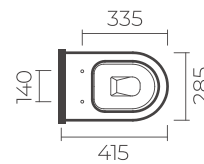

SANITA INFANTIL

Sanitana