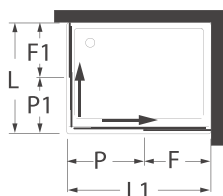

Perfil vertical

2000mm