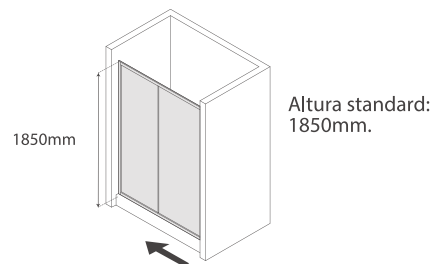

PT- Um painel fixo e uma porta de correr. Rolamentos esferas inox.
Vidro temperado 4mm.
Perfis em alumínio lacado branco ou metalizado.
Com tratamento anti-calcário