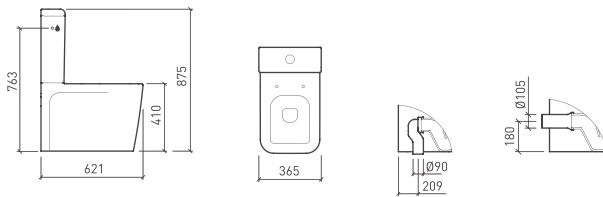

SD-AD01 - SANITA ADVANCE + TANQUE + TAMPO