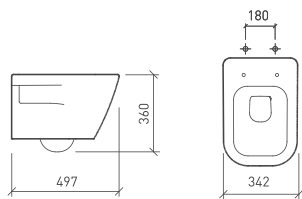

SD-LK02 - SANITA LOOK SUSPENSA + TAMPO