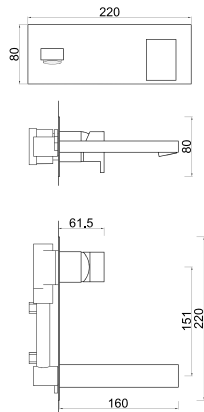

ROZ-K41 MONOC. KORA LAVATORIO A PAREDE

BASE