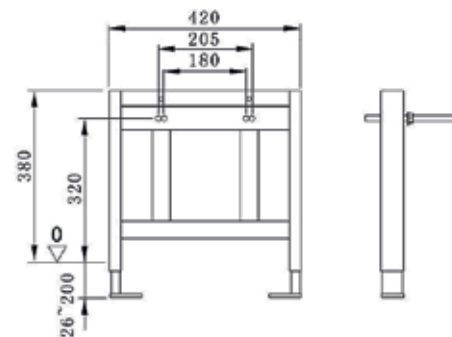

ESTRUTURAS

TIPO DE APLICAÇÃO

À parede e ao chão ou em calha técnica de suporte de paredes ligeiras.

PRINCIPAIS CARACTERÍSTICAS

Dupla descarga; Adapta-se a todos os tipos de parede; Estrutura extrafina; Suporta até 400 kg; Altura regulável 0 a 200mm

INCLUI

Placa de comando.
Acessórios para fixação da louça suspensa.
Tubos de lição à sanita.
Curva de esgoto 90.
Torneira de segurança em latão.
Junta de protecção em polietileno expandido

TIPO DE APLICAÇÃO

À parede e ao chão ou em calha técnica de suporte de paredes ligeiras.

PRINCIPAIS CARACTERÍSTICAS

Adapta-se a todos os tipos de parede; Estrutura extrafina; Suporta até 400 kg; Altura regulável 0 á 200 mm

INCLUI

Acessórios para fixação da louça suspensa