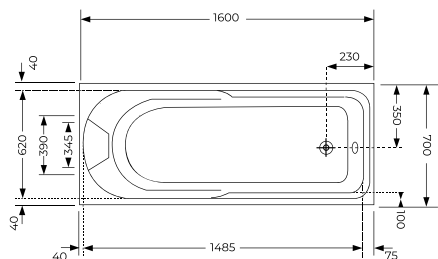

ASD-BN120 BANHEIRA SIMPLES
ASD-BN121 BANHEIRA HIDRO Ecoline
ASD-BN122 BANHEIRA HIDRO Pneumatico Simples
ASD-BN123 BANHEIRA HIDRO Pneumatico Duplo
ASD-BN124 BANHEIRA HIDRO Electronico Duplo