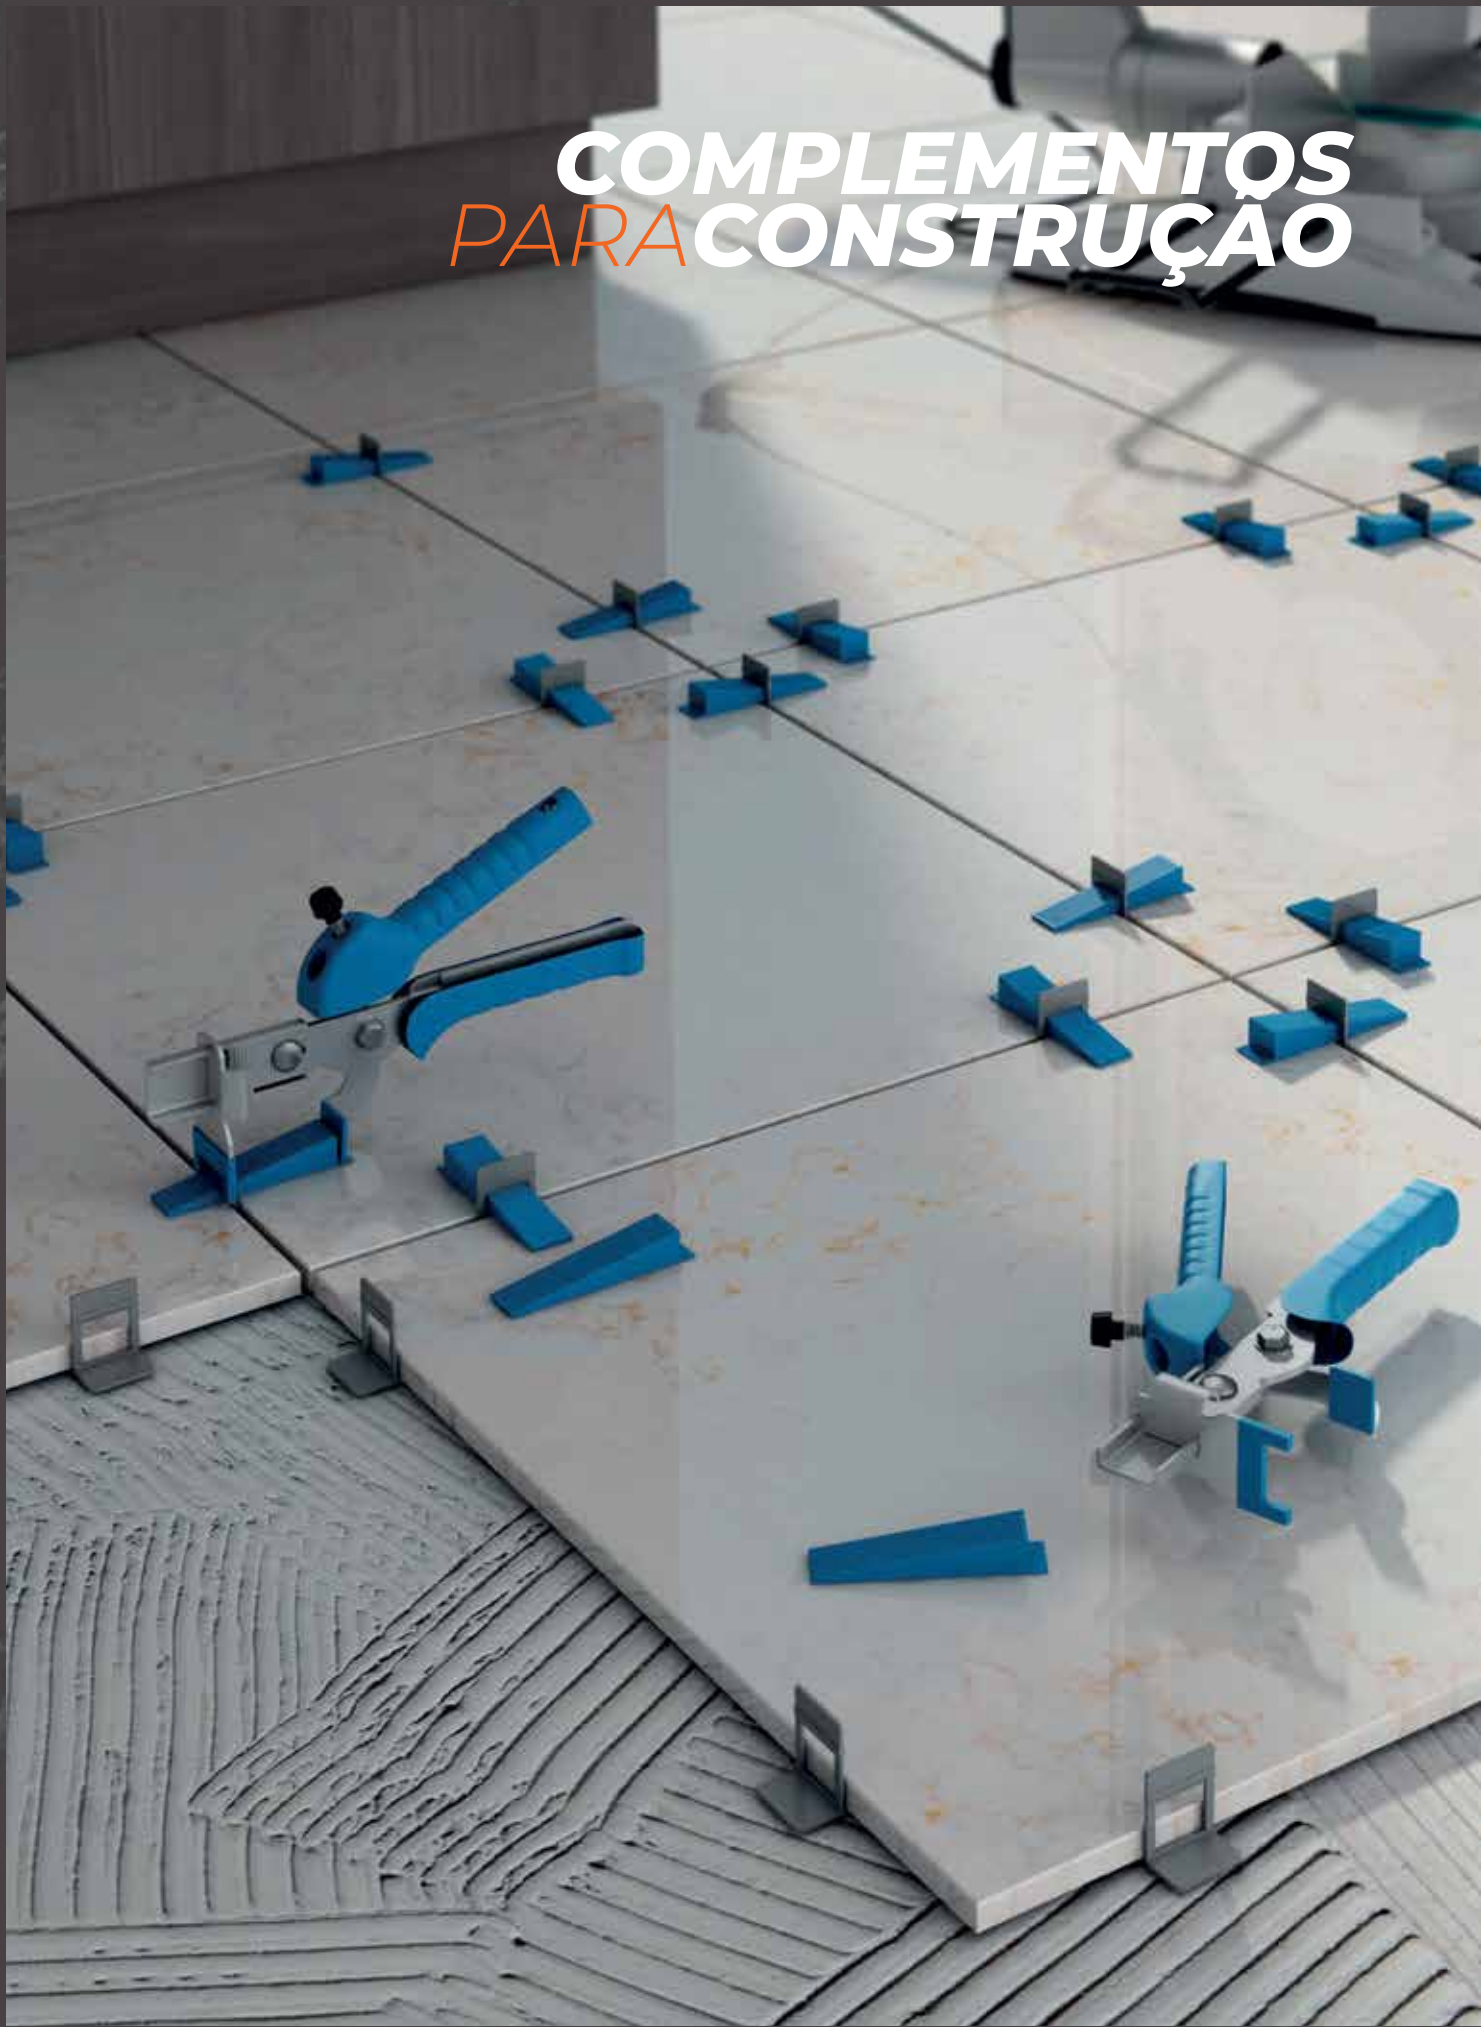

48 cx

m² / pal

34,56 m²

kg / pal

1062 kg

COMPLEMENTOS PARA CONSTRUÇÃO

PERFIS E CRUZETAS PVC

PERFIS PVC 9 MM