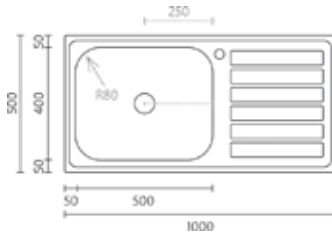

Profundidade da Pia 160 mm