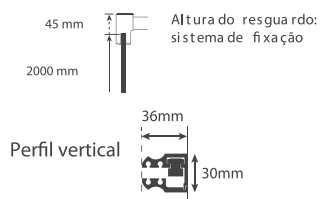

PT- Um painel fixo com iluminação Led.
Acessórios em latão cromado.
Vidro serigrafado temperado de 8mm.
Perfis em alumínio cromado.