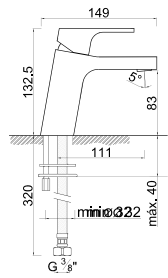

LAVATÓRIO

ROZ-K40 MONOC. KORA LAVATORIO

LAVATÓRIO A PAREDE