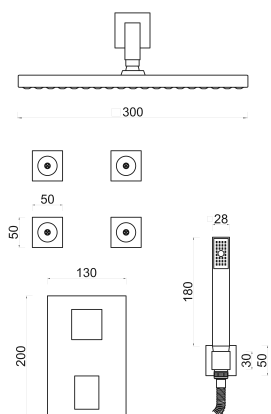

ROZ-SD62 CONJUNTO MORA DE DUCHE 3 VIAS C/
CHUVEIRO 30 CM INOX + CHUVEIRO DE MÃO
+ 4 JETS