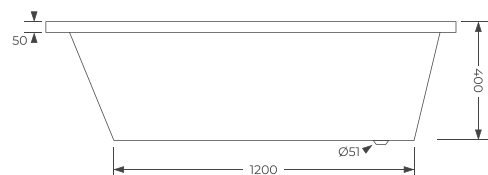

- **ASD-BN220** BANHEIRA SIMPLES
- **ASD-BN221** BANHEIRA HIDRO Pneumatico Simples
- **ASD-BN222** BANHEIRA HIDRO Pneumatico Duplo
- **ASD-BN223** BANHEIRA HIDRO Electronico Duplo

CHARME 150X150