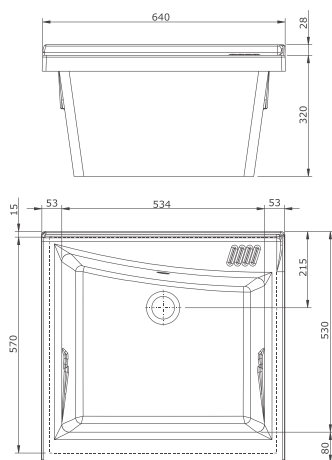

SD-TQ01 - TANQUE BLINK 64 C/VALVULA