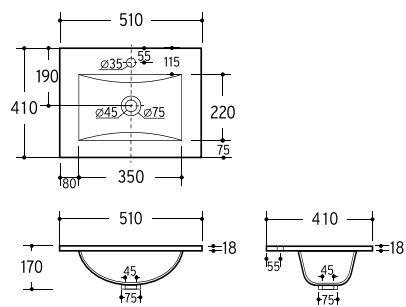

FLATE 50

ENCASTRAR

FLATE 60

ENCASTRAR

Pág. 350