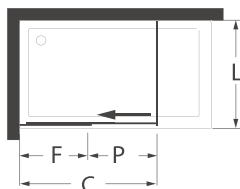

Perfil vertical