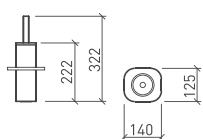

SD-KD60 - PORTA PIAÇABA WC KIDS AMARELO
SD-KD61 - PORTA PIAÇABA WC KIDS AZUL