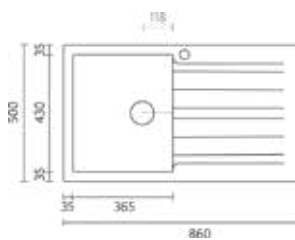

Profundidade da Pia 212 mm