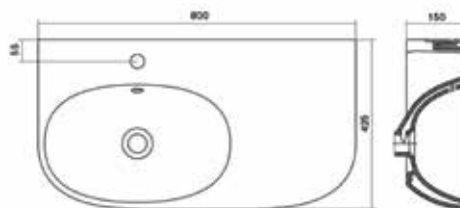

BLOCK DIREITO

POUSAR / SUSPENDER

BLOCK ESQUERDO

POUSAR / SUSPENDER

Pág. 350