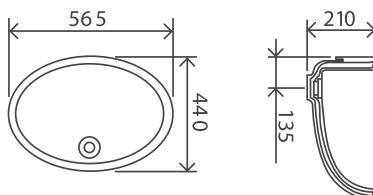

CIFIAL

F7
SUSPENDER

ALGARVE
ENCASTRAR

SINTRA
ENCASTRAR

VIDAGO
ENCASTRAR P/ BAIXO