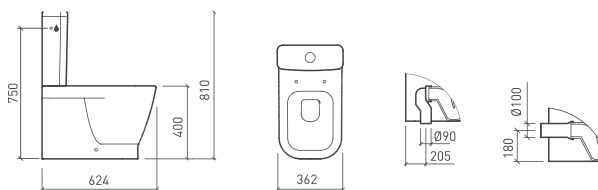

LOOK

SD-LK01 - SANITA LOOK+ TANQUE + TAMPO