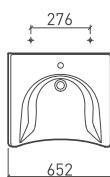

SD-MR20 - BANCO REBATIVEL INOX

SD-MR13 - APOIO SIMPLES INOX 30
SD-MR14 - APOIO SIMPLES INOX 60
SD-MR15 - APOIO SIMPLES INOX 90