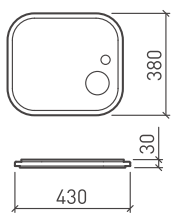

ST-NX50 - SANITA NEXO INFANTIL C/TAMPO AMARELO

ST-NX52 - SANITA NEXO INFANTIL C/TAMPO BRANCO

ST-NX51 - SANITA NEXO INFANTIL C/TAMPO AZUL

ST-NX53 - SANITA NEXO INFANTIL C/TAMPO ROSA

SD-KD40 - ESPELHO WC KIDS AMARELO 44
SD-KD41 - ESPELHO WC KIDS AZUL 44