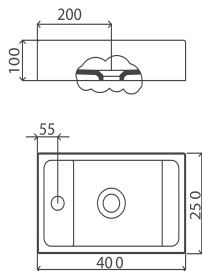

CIFIAL

F1
POUSAR

F3
POUSAR

COMPACT
POUSAR

F5
POUSAR/SUSPENDER