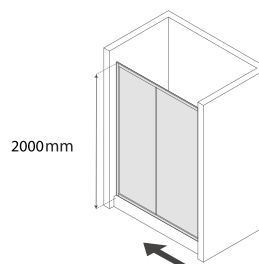

Altura standard:
2000 mm.