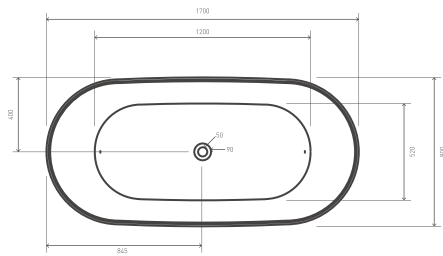

CHARMING

232

CHARMING

RB-BN30 - BANHEIRA CHARMING SILVER 80x80
RB-BN31 - BANHEIRA CHARMING GOLD 180x80

RB-BN55 - BANHEIRA NEW FULL MOON WHITE 150x150

Painel de controlo computadorizado

8 Jatos de ar

Motor 1Cv