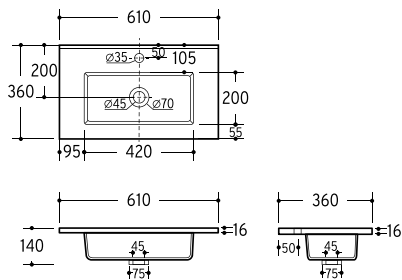

LAVATÓRIOS CERÂMICOS

aml®

FASHION 120
ENCASTRAR

ROUND 90
ENCASTRAR

LAGO 63
POUSAR / SUSPENDER

RUN 60X35
FUNDO REDUZIDO ENCASTRAR