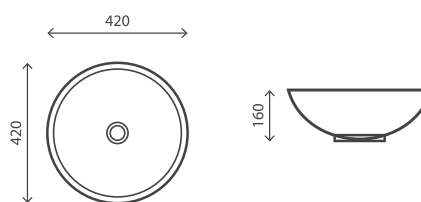

HEXAGÔNO RECTANGULAR
POUSAR

HEXAGÔNO REDONDO
POUSAR

BOL
POUSAR

Pág. 350