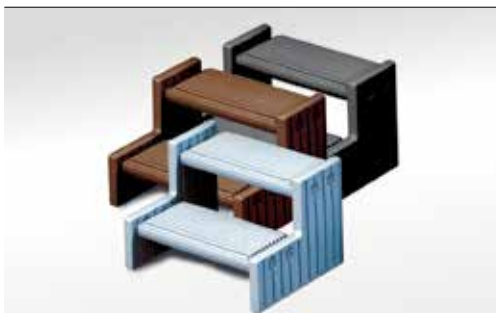

ACESSÓRIOS

COVER MATE

Cobertura para Spas, especialmente concebida para proteger o seu spa. A remoção e reposicionamento é bastante fácil sem risco de abração ou danos no chão ou no equipamento. Desenhado para que possa ser colocado ou removido apenas por uma pessoa. Grande variedade de modelos ajustável também a spas embutidos no chão. Mantem a água quente por mais tempo, permitindo uma poupança de energia substancial.

RB-SP91 - COBERTURA

TV / DVD

RB-SP96 - TV / DVD

ESCADAS

RB-SP92 - ESCADA CASTANHO
RB-SP93 - ESCADA CINZA
RB-SP94 - ESCADA PRETO

CD PLAYER

RB-SP95 - CD PLAYER