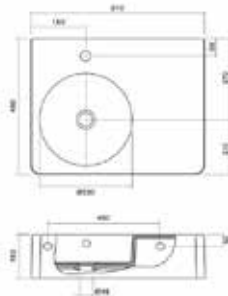

BLOCK DIREITO

POUSAR / SUSPENDER

BLOCK ESQUERDO

POUSAR / SUSPENDER

Pág. 350