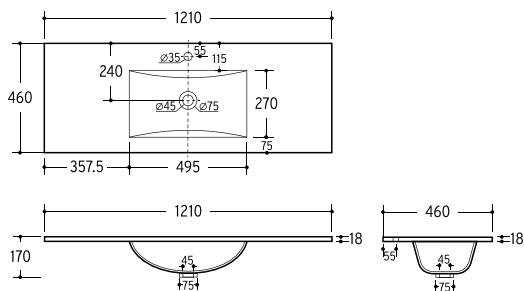

AML-L104 - FLATE 120

FLATE 120 2-P
ENCASTRAR