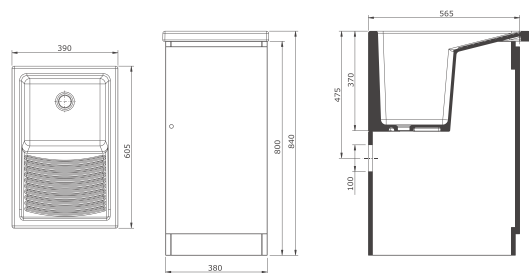

SD-TQ03 - TANQUE RIBA 75 CERAMICO
SD-TQ11 - MOVEL PARA TANQUE RIBA 75