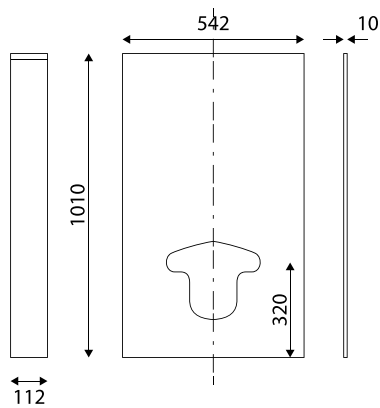

DAV-EX50 - PLACA QUADRADA CROMO