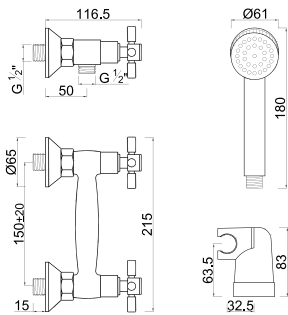

BASE

ROZ-M12 MISTURADORA MAIA BASE C/ CHUVEIRO

BANHEIRA