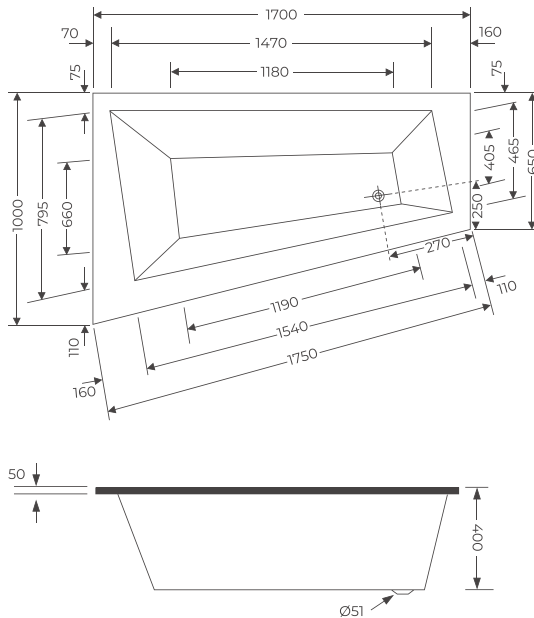

PLANISSIMA CANTO 170X100X65

- **ASD-BN350** BANHEIRA SIMPLES Direita
- **ASD-BN351** BANHEIRA HIDRO Pneumatico Simples
- **ASD-BN352** BANHEIRA HIDRO Pneumatico Duplo
- **ASD-BN353** BANHEIRA HIDRO Electronico Duplo

- **ASD-BN360** BANHEIRA SIMPLES Esquerda
- **ASD-BN361** BANHEIRA HIDRO Pneumatico Simples
- **ASD-BN362** BANHEIRA HIDRO Pneumatico Duplo
- **ASD-BN363** BANHEIRA HIDRO Electronico Duplo