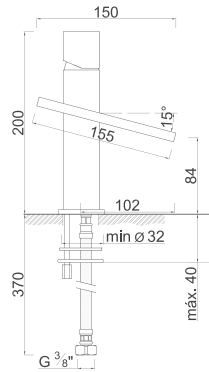

LAVATÓRIO / BIDÉ

ROZ-C10 MONOC. CASCAIS LAVATORIO / BIDÉ

BASE