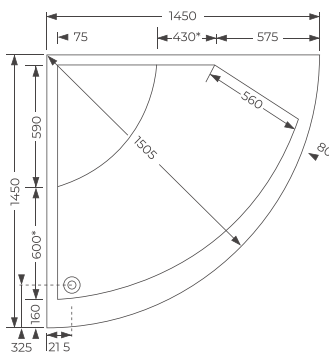

- **ASD-BN220** BANHEIRA SIMPLES
- **ASD-BN221** BANHEIRA HIDRO Pneumatico Simples
- **ASD-BN222** BANHEIRA HIDRO Pneumatico Duplo
- **ASD-BN223** BANHEIRA HIDRO Electronico Duplo

CHARME 150X150