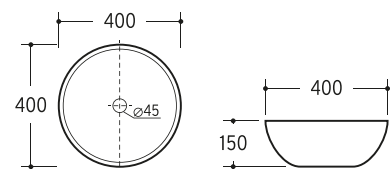

SIMPLE

POUSAR

AML-L201 - SIMPLE 40 Preto

FLY

POUSAR / SUSPENDER

Pág. 350