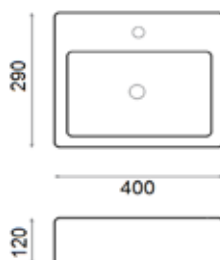

DAV-L043 - DUATI 40