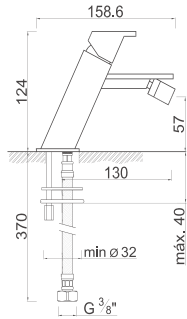

ROZ-M51 MONOC. MORA BIDÉ C/ VDA

BASE