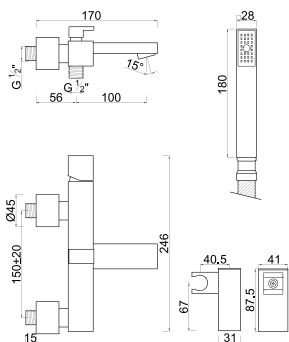

ROZ-F14 MONOC. FARO BANHEIRA C/ CHUVEIRO