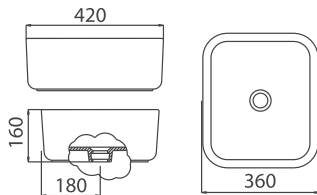

CF-L030 - COMPACT 42x36

F5
POUSAR/SUSPENDER