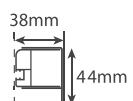

Perfil vertical