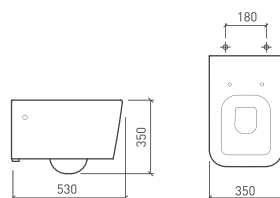

SD-AD11 - SANITA SUSPENSÁ + TAMPO Preto