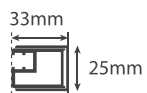

PT- Um painel fixo e uma porta de correr.
Acessórios em latão cromado. Vidro temperado 6mm
Perfis em alumínio cromado.