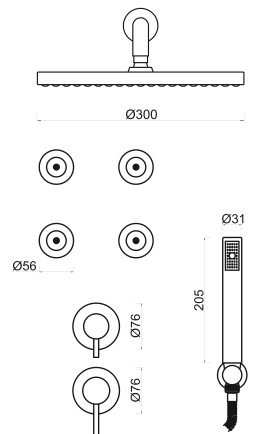

GERÊS 013-2

ROZ-SD42 CONJUNTO GERÊS DE DUCHE 3 VIAS C/
CHUVEIRO 30 CM INOX + CHUVEIRO DE MÃO
+ 4 JETS