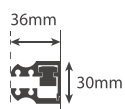

PT- Um painel fixo.
Acessórios em latão cromado.
Vidro serigrafado temperado de 8mm.
Perfis em alumínio cromado.