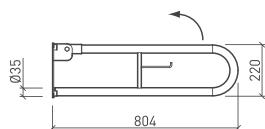

SD-MR12 - APOIO REVATIVEL C/ PORTA ROLOS