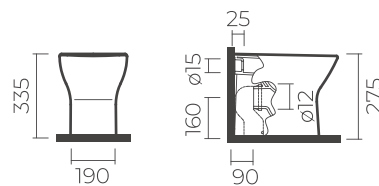

ST-NX50 - SANITA NEXO INFANTIL C/TAMPO AMARELO

ST-NX52 - SANITA NEXO INFANTIL C/TAMPO BRANCO

ST-NX51 - SANITA NEXO INFANTIL C/TAMPO AZUL

ST-NX53 - SANITA NEXO INFANTIL C/TAMPO ROSA

SD-KD40 - ESPELHO WC KIDS AMARELO 44
SD-KD41 - ESPELHO WC KIDS AZUL 44