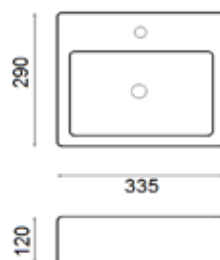

DAV-L044 - DUATI 33