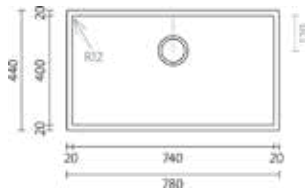

Profundidade da Pia 200 mm