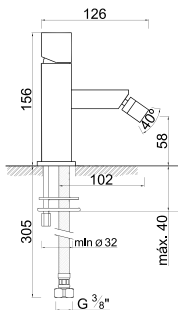

ROZ-F12 MONOC. FARO BIDÉ C/ VDA

BASE