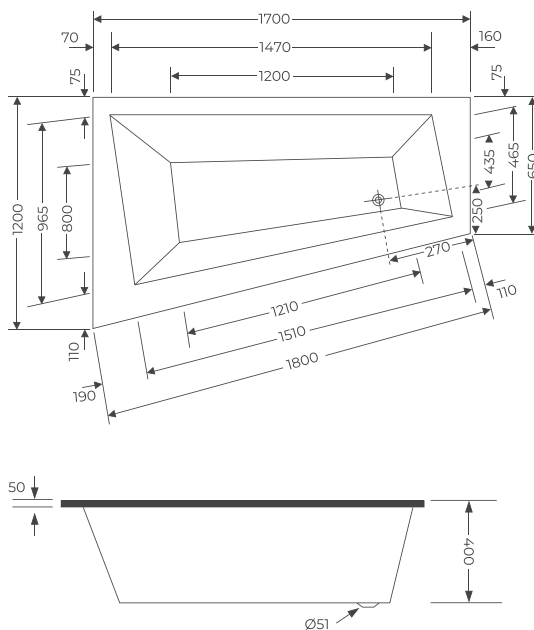

PLANISSIMA CANTO 170X120X65

- **ASD-BN370** BANHEIRA SIMPLES Direita
- **ASD-BN371** BANHEIRA HIDRO Pneumatico Simples
- **ASD-BN372** BANHEIRA HIDRO Pneumatico Duplo
- **ASD-BN373** BANHEIRA HIDRO Electronico Duplo

- **ASD-BN380** BANHEIRA SIMPLES Esquerda
- **ASD-BN381** BANHEIRA HIDRO Pneumatico Simples
- **ASD-BN382** BANHEIRA HIDRO Pneumatico Duplo
- **ASD-BN383** BANHEIRA HIDRO Electronico Duplo