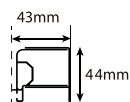

Perfil vertical

Perfil de vedação