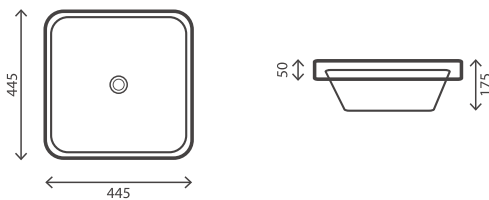

RB-L040 - DAMA

BAIXO
ENCASTRAR P/BAIXO