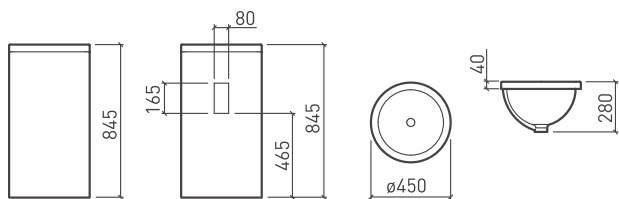

SD-WC09 - LAVATORIO + COLUNA WCA