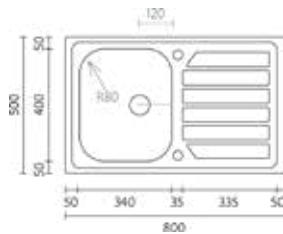

Profundidade da Pia 160 mm