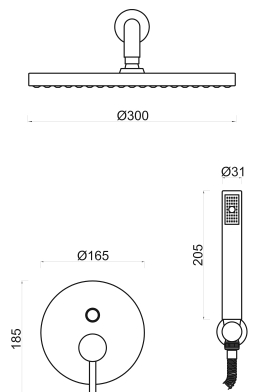

MORA 015-2

ROZ-SD62 CONJUNTO MORA DE DUCHE 3 VIAS C/
CHUVEIRO 30 CM INOX + CHUVEIRO DE MÃO
+ 4 JETS

GERÊS 011-2

ROZ-SD40 CONJUNTO GERÊS DE DUCHE 1 VIA C/
CHUVEIRO 30 CM INOX

GERÊS 012-2

ROZ-SD41 CONJUNTO GERÊS DE DUCHE 2 VIAS C/
CHUVEIRO 30 CM INOX + CHUVEIRO DE MÃO