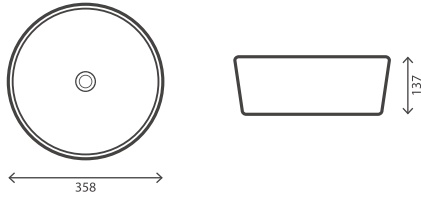

LAVATÓRIOS CERÂMICOS

rubicer

ESTRELLA GOLD
POUSAR

RB-L050 - ESTRELLA GOLD

ESTRELLA SILVER
POUSAR