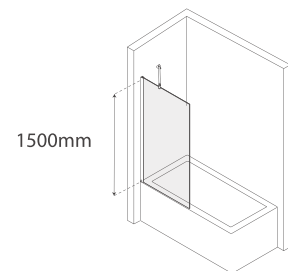

PT- Um painel fixo.
Acessórios em latão cromado.
Vidro temperado 6mm
Perfis em alumínio cromado.