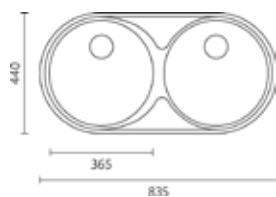

Profundidade da Pia 150 mm