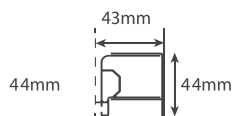

Perfil vertical

2000mm