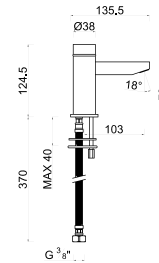

BANHEIRA AO CHÃO PRETA

RB-TP50 MONOC. SOUL BANHEIRA AO CHÃO

ESPAÇOS PÚBLICOS

MELGAÇO 001-1

ROZ-EP50 TORNEIRA ELECTRONICA 1 AGUA

MELGAÇO 003-1

ROZ-EP51 TORNEIRA ELECTRONICA 2 AGUAS

PLACA ELECTRONICA URINOL