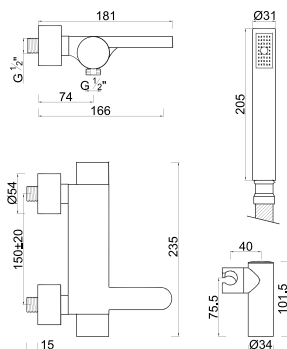

- **ROZ-F24** MONOC. FAIAL BANHEIRA C/ CHUVEIRO