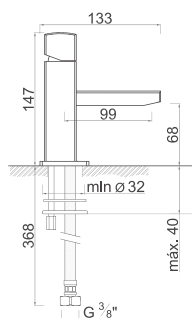

LAVATÓRIO

ROZ-G60 MONOC. GUIMARÃES LAVATORIO

BIDÉ