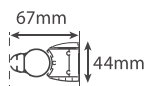

Perfil vertical