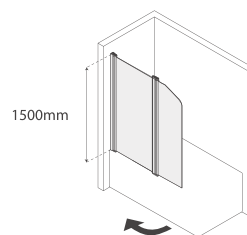

2 PAINEIS MÓVEIS	Código	Medida
	IT-BN110	80+45

MARA DUPLO METALIZADO

2 PAINEIS MÓVEIS	Código	Medida
	IT-BN111	80+45

Perfil vertical

PT- Um Painel Duplo Móvel.
 Acessórios em latão cromado. Vidro temperado 6mm
 Perfis em Alumínio lacado Branco ou Metalizado.