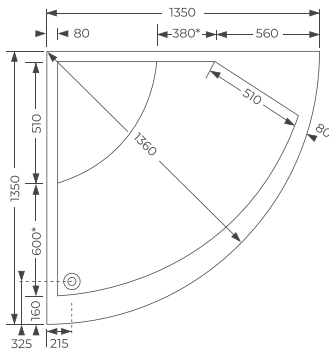

ELETRÔNICO SIMPLES ABS

6 Jatos + 5 Micros Jatos de Água + 10 Injetores de Ar

PAINEIS

PAINEL FRONTAL

	A	B
ASD -PN10	1350	500
ASD -PN11	1400	500
ASD -PN12	1450	500
ASD -PN13	1500	500

CHARME 135X135

- ASD-BN200** BANHEIRA SIMPLES
- ASD-BN201** BANHEIRA HIDRO Pneumatico Simples
- ASD-BN202** BANHEIRA HIDRO Pneumatico Duplo
- ASD-BN203** BANHEIRA HIDRO Electronico Duplo