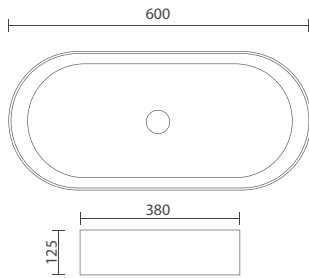

LAVATÓRIOS CERÂMICOS

LENUS 60 POUSAR

DAV-L120 - LENUS 60 Branco