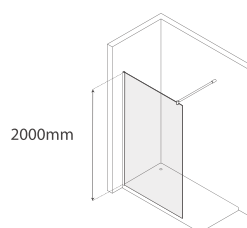

PT- Um painel fixo.
Acessórios em latão cromado.
Vidro serigrafado temperado de 8mm.
Perfis em alumínio cromado.