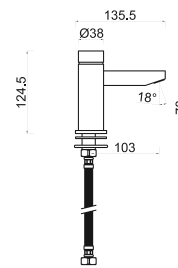

BANHEIRA AO CHÃO PRETA

RB-TP50 MONOC. SOUL BANHEIRA AO CHÃO

ESPAÇOS PÚBLICOS

MELGAÇO 001-1

ROZ-EP50 TORNEIRA ELECTRONICA 1 AGUA

MELGAÇO 003-1

ROZ-EP51 TORNEIRA ELECTRONICA 2 AGUAS

PLACA ELECTRONICA URINOL