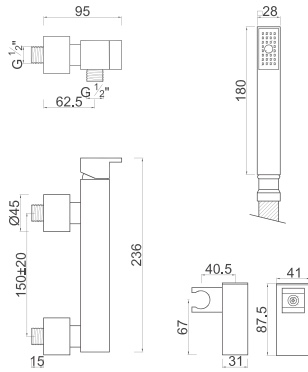

LAVATÓRIO

ROZ-M50 MONOC. MORA LAVATORIO C/ VDA

BIDÉ

ROZ-M51 MONOC. MORA BIDÉ C/ VDA

BASE

ROZ-M52 MONOC. MORA BASE C/ CHUVEIRO

BANHEIRA

ROZ-M53 MONOC. MORA BANHEIRA C/ CHUVEIRO