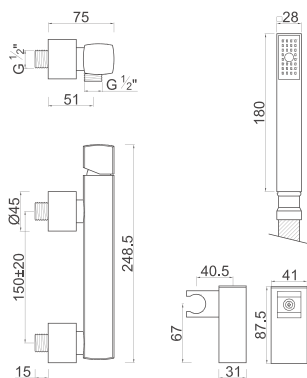

BASE

ROZ-G62 MONOC. GUIMARÃES BASE C/ CHUVEIRO

BANHEIRA