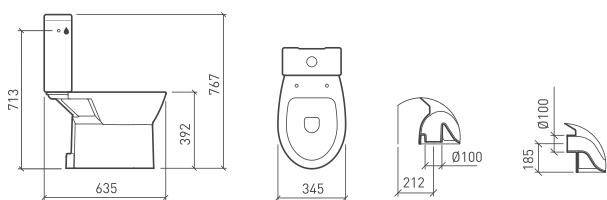

SD-ES01 - SANITA EASY + TANQUE + TAMPO