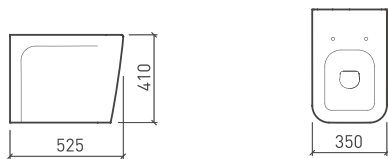

SD-AD05 - BIDÉ ADVANCE
SD-AD06 - TAMPO BIDÉ ADVANCE