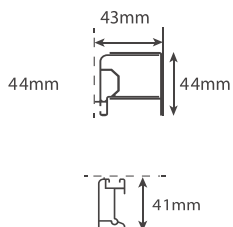

PT- Um painel fixo e uma porta de correr. Rolamentos esferas inox.
Vidro temperado 4mm.
Perfis em alumínio lacado branco ou metalizado.
Com tratamento anti-calcário