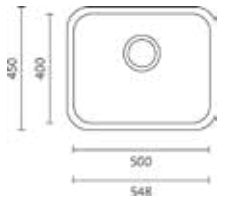

Encastrar á superficie (E)

ACABAMENTO

Polido

Satinado

SE-550 - SIFÃO LAVA LOUÇAS DUPLO

SE-551 - SIFÃO LAVA LOUÇAS SIMPLES

Profundidade da Pia 200 mm

BK-IB10 - LAVA LOUÇAS IBERICO 50 REF: E30002