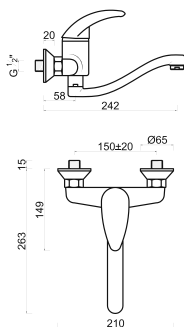

BRAGA 005-1-1

ROZ-CZ21 MONOC. COZINHA BRAGA 005-1-1

AVEIRO 008-1

ROZ-CZ11 MONOC. COZINHA AVEIRO 008-1

CASCATA

334

Misturadora termostática; Selector manual 5 funções com regulador de caudal; Controle de temperatura com bloqueio de segurança nos 38°C; 5 Jatos de hidromassagem orientáveis; Braço de inox com cascata incorporada; Chuveiro fixo "efeito rain" quadrado 200x200mm com 144 orifícios (20l/3bar); Chuveiro de mão retangular com suporte chuveiro e tubo flexível; Chuveiro para os pés; Possibilidade de instalação em canto a pedido.