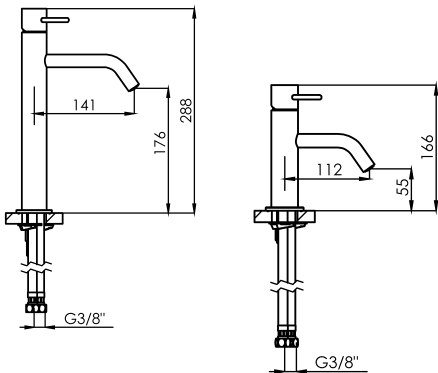

LAVATÓRIO

- **ASM-SL01** MONOC. SLIM LAVATORIO DOURADO
- **ASM-SL11** MONOC. SLIM LAVATORIO PRETO
- **ASM-SL02** MONOC. SLIM LAVATORIO ALTO DOURADO
- **ASM-SL12** MONOC. SLIM LAVATORIO ALTO PRETO

BIDÉ

- **ASM-SL04** MONOC. SLIM BIDÉ DOURADO
- **ASM-SL14** MONOC. SLIM BIDÉ PRETO

BASE