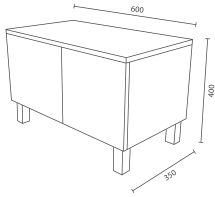

aml®

BRANCO

WENGUE