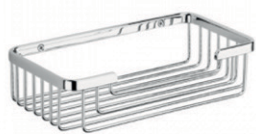

SD-AC54 - PORTA PIAÇABA

HOTEL

HT-AC95 - TOALHEIRO BANHEIRA

HT-AC96 - TOALHEIRO BARRA 51 CM

HT-AC97 - TOALHEIRO BIDÉ

HT-AC74 - PORTA ROLOS

HT-AC75 - PORTA ROLOS C/ TAMPA

HT-AC76 - PORTA ROLOS RESERVA

HT-AC72 - PORTA PIAÇABA

HT-AC28 - CABIDE

HT-AC80 - SABONETEIRA

HT-AC81 - SABONETEIRA CANTO

HT-AC70 - PARTELEIRA CANTO

SD-MR13 - BARRA APOIO SIMPLES 30 CM

SD-MR14 - BARRA APOIO SIMPLES 60 CM

HT-AC25 - BARRA APOIO C/ SABONETEIRA