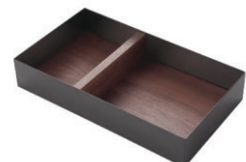

HT-AC30 - CAIXA PORTA SABONETES 34X190

HT-AC32 - CAIXA PORTA SABONETES PLEXIGLAS

HT-AC55 - DOSEADOR

HT-AC50 - DISPENSADOR DE PAPEL HIGIENICO

HT-AC51 - DISPENSADOR DE TOALHAS

HT-AC91 - SECADOR DE MAOS

HT-AC10 - BALDE QUADRADO 3 LT
HT-AC11 - BALDE QUADRADO 5 LT
HT-AC12 - BALDE QUADRADO 12 LT