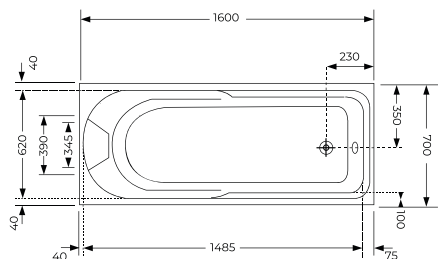

ASD-BN120 BANHEIRA SIMPLES

ASD-BN121 BANHEIRA HIDRO Ecoline

ASD-BN122 BANHEIRA HIDRO Pneumatico Simples

ASD-BN123 BANHEIRA HIDRO Pneumatico Duplo

ASD-BN124 BANHEIRA HIDRO Electronico Duplo