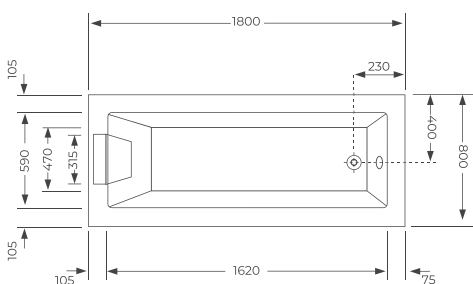

- **ASD-BN330** BANHEIRA SIMPLES
- **ASD-BN331** BANHEIRA HIDRO Ecoline
- **ASD-BN332** BANHEIRA HIDRO Pneumatico Simples
- **ASD-BN333** BANHEIRA HIDRO Pneumatico Duplo
- **ASD-BN334** BANHEIRA HIDRO Electronico Duplo