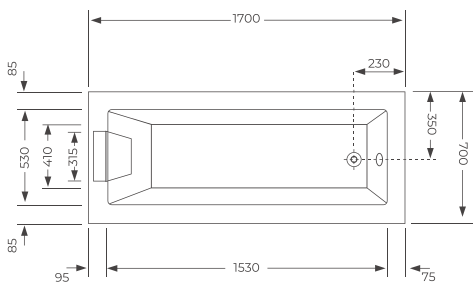

- **ASD-BN320** BANHEIRA SIMPLES
- **ASD-BN321** BANHEIRA HIDRO Ecoline
- **ASD-BN322** BANHEIRA HIDRO Pneumatico Simples
- **ASD-BN323** BANHEIRA HIDRO Pneumatico Duplo
- **ASD-BN324** BANHEIRA HIDRO Electronico Duplo

PLANISSIMA 180X80