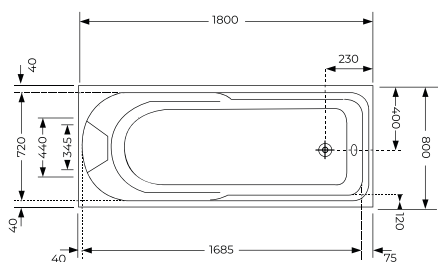

- **ASD-BN170** BANHEIRA SIMPLES
- **ASD-BN171** BANHEIRA HIDRO Ecoline
- **ASD-BN172** BANHEIRA HIDRO Pneumatico Simples
- **ASD-BN173** BANHEIRA HIDRO Pneumatico Duplo
- **ASD-BN174** BANHEIRA HIDRO Electronico Duplo