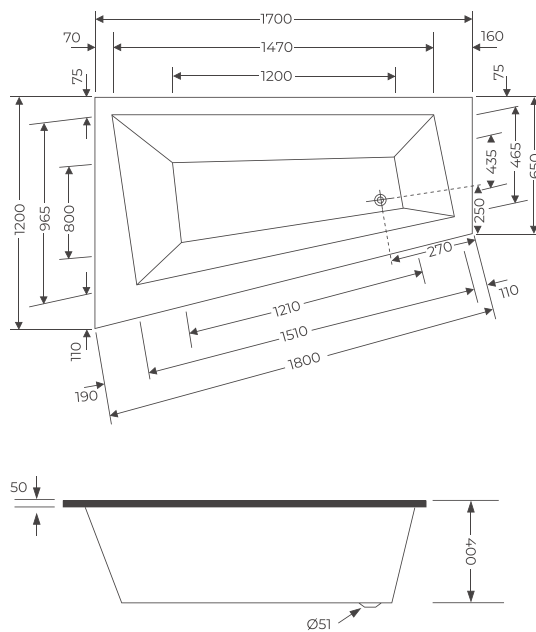

PLANISSIMA CANTO 170X120X65

- **ASD-BN370** BANHEIRA SIMPLES Direita
- **ASD-BN371** BANHEIRA HIDRO Pneumatico Simples
- **ASD-BN372** BANHEIRA HIDRO Pneumatico Duplo
- **ASD-BN373** BANHEIRA HIDRO Electronico Duplo

- **ASD-BN380** BANHEIRA SIMPLES Esquerda
- **ASD-BN381** BANHEIRA HIDRO Pneumatico Simples
- **ASD-BN382** BANHEIRA HIDRO Pneumatico Duplo
- **ASD-BN383** BANHEIRA HIDRO Electronico Duplo