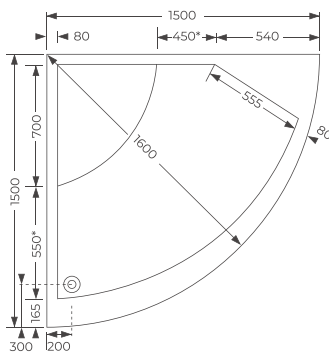

- **ASD-BN230** BANHEIRA SIMPLES
- **ASD-BN231** BANHEIRA HIDRO Pneumatico Simples
- **ASD-BN232** BANHEIRA HIDRO Pneumatico Duplo
- **ASD-BN233** BANHEIRA HIDRO Electronico Duplo