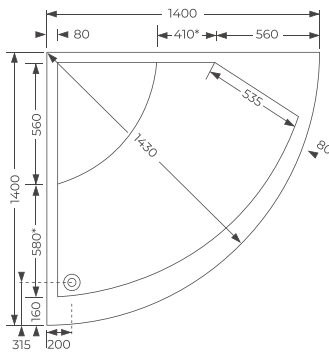

- **ASD-BN210** BANHEIRA SIMPLES
- **ASD-BN211** BANHEIRA HIDRO Pneumatico Simples
- **ASD-BN212** BANHEIRA HIDRO Pneumatico Duplo
- **ASD-BN213** BANHEIRA HIDRO Electronico Duplo

CHARME 145X145