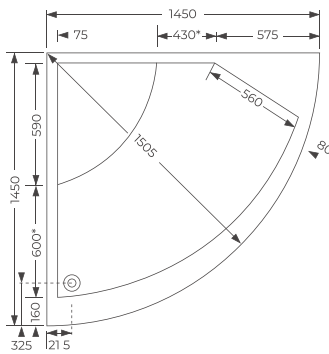

- **ASD-BN220** BANHEIRA SIMPLES
- **ASD-BN221** BANHEIRA HIDRO Pneumatico Simples
- **ASD-BN222** BANHEIRA HIDRO Pneumatico Duplo
- **ASD-BN223** BANHEIRA HIDRO Electronico Duplo

CHARME 150X150