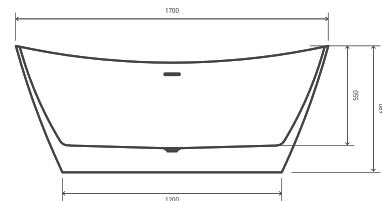

## SUBLIME

RB-BN70 - BANHEIRA SUBLIME WHITE 170x80

rubicer

MIRAGE

RB-BN50 - BANHEIRA MIRAGE WHITE 170x75