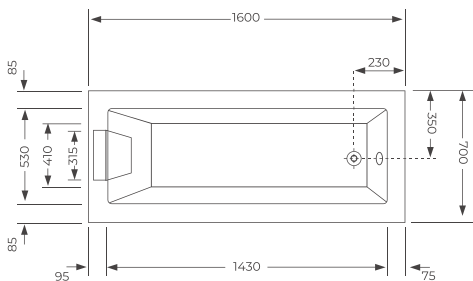

- **ASD-BN310** BANHEIRA SIMPLES
- **ASD-BN311** BANHEIRA HIDRO Ecoline
- **ASD-BN312** BANHEIRA HIDRO Pneumatico Simples
- **ASD-BN313** BANHEIRA HIDRO Pneumatico Duplo
- **ASD-BN314** BANHEIRA HIDRO Electronico Duplo

PLANISSIMA 170X70