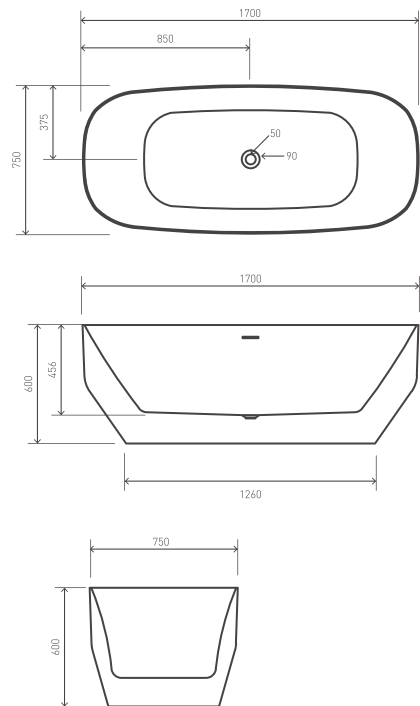

SOUL WHITE MATE & GLOSS

RB-BN81 - BANHEIRA SOUL WHITE 170x75
RB-BN82 - BANHEIRA SOUL WHITE MATE 170x75