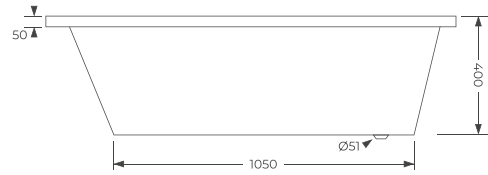

#### PAINEL FRONTAL

	A	B
<b>ASD -PN10</b>	1350	500
<b>ASD -PN11</b>	1400	500
<b>ASD -PN12</b>	1450	500
<b>ASD -PN13</b>	1500	500

CHARME 135X135

- ASD-BN200** BANHEIRA SIMPLES
- ASD-BN201** BANHEIRA HIDRO Pneumatico Simples
- ASD-BN202** BANHEIRA HIDRO Pneumatico Duplo
- ASD-BN203** BANHEIRA HIDRO Electronico Duplo