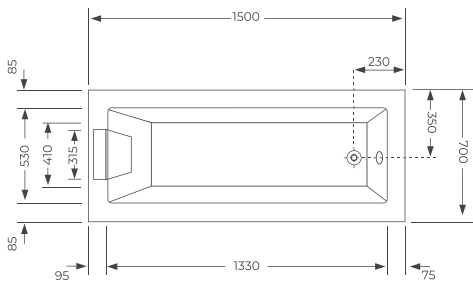

PLANISSIMA 150X70

- **ASD-BN300** BANHEIRA SIMPLES
- **ASD-BN301** BANHEIRA HIDRO Ecoline
- **ASD-BN302** BANHEIRA HIDRO Pneumatico Simples
- **ASD-BN303** BANHEIRA HIDRO Pneumatico Duplo
- **ASD-BN304** BANHEIRA HIDRO Electronico Duplo

PLANISSIMA 160X70