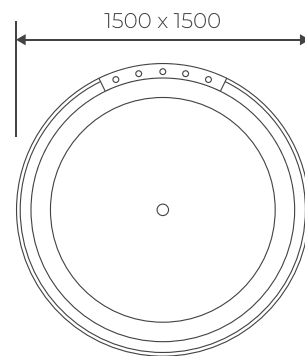

## CHARMING

**RB-BN30** - BANHEIRA CHARMING SILVER 80x80  
**RB-BN31** - BANHEIRA CHARMING GOLD 180x80

RB-BN55 - BANHEIRA NEW FULL MOON WHITE 150x150

Painel de controlo computadorizado

Chuveiro de mão

8 Jatos de ar