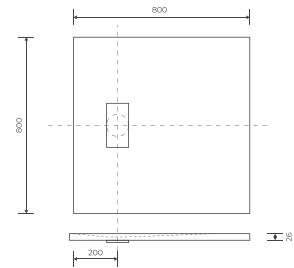

## STONE LUX QUADRADA

**Medida**  
80x80

**Branco**  
DAV-BS10

**Preto**  
DAV-BS20