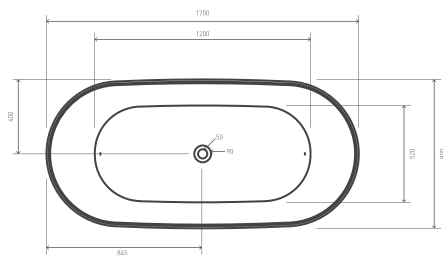

RB-BN50 - BANHEIRA MIRAGE WHITE 170x75