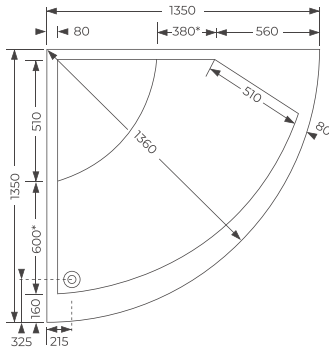

#### PAINEL FRONTAL

	A	B
<b>ASD -PN10</b>	1350	500
<b>ASD -PN11</b>	1400	500
<b>ASD -PN12</b>	1450	500
<b>ASD -PN13</b>	1500	500

CHARME 135X135

- ASD-BN200** BANHEIRA SIMPLES
- ASD-BN201** BANHEIRA HIDRO Pneumatico Simples
- ASD-BN202** BANHEIRA HIDRO Pneumatico Duplo
- ASD-BN203** BANHEIRA HIDRO Electronico Duplo