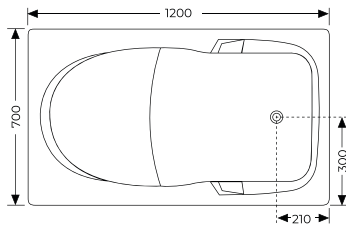

CLASSICA 120X70

ASD-BN100 BANHEIRA SIMPLES

CLASSICA 140X70