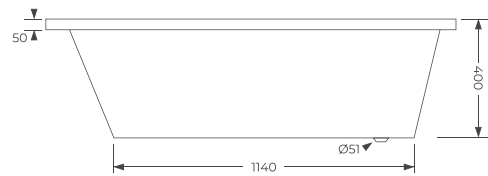

- **ASD-BN210** BANHEIRA SIMPLES
- **ASD-BN211** BANHEIRA HIDRO Pneumatico Simples
- **ASD-BN212** BANHEIRA HIDRO Pneumatico Duplo
- **ASD-BN213** BANHEIRA HIDRO Electronico Duplo

CHARME 145X145