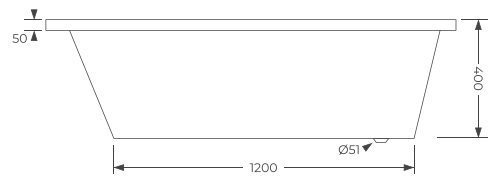

- **ASD-BN220** BANHEIRA SIMPLES
- **ASD-BN221** BANHEIRA HIDRO Pneumatico Simples
- **ASD-BN222** BANHEIRA HIDRO Pneumatico Duplo
- **ASD-BN223** BANHEIRA HIDRO Electronico Duplo

CHARME 150X150