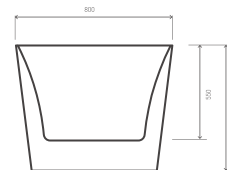

## SUBLIME

RB-BN70 - BANHEIRA SUBLIME WHITE 170x80

rubicer

MIRAGE

RB-BN50 - BANHEIRA MIRAGE WHITE 170x75