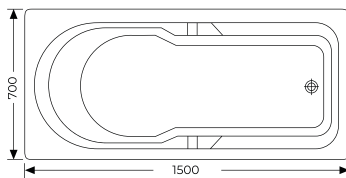

ASD-BN110 BANHEIRA SIMPLES

ASD-BN111 BANHEIRA HIDRO Ecoline

ASD-BN112 BANHEIRA HIDRO Pneumatico Simples

CLASSICA 160X70