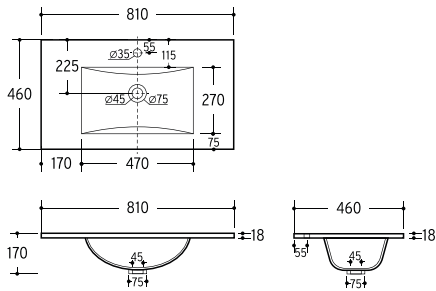

aml®

FLATE 80
ENCASTRAR

AML-L102 - FLATE 80

FLATE 100
ENCASTRAR