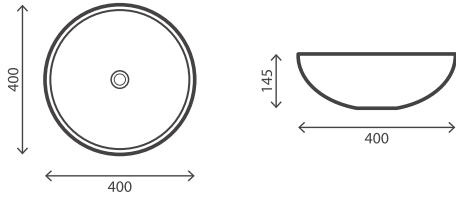

POUSAR

RB-L062 - FORMA BLACK & GOLD

Pág. 350

LAVATÓRIOS CERÂMICOS

rubicer

BOL GOLD
POUSAR

RB-L026 - BOL GOLD

BOL BLACK & GOLD
POUSAR