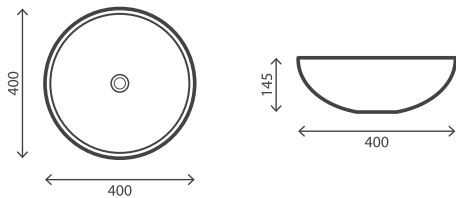

POUSAR

RB-L062 - FORMA BLACK & GOLD

Pág. 350

LAVATÓRIOS CERÂMICOS

rubicer

BOL GOLD
POUSAR

RB-L026 - BOL GOLD

BOL BLACK & GOLD
POUSAR