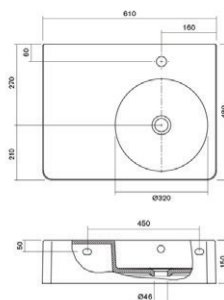

POUSAR / SUSPENDER

CF-BK09 - BLOCK Direito 60

BLOCK ESQUERDO

POUSAR / SUSPENDER

CF-BK10 - BLOCK Esquerdo 60

CF-BK11 - BLOCK TOALHEIRO P/ LAVATORIO

Pág. 350

CIFIAL