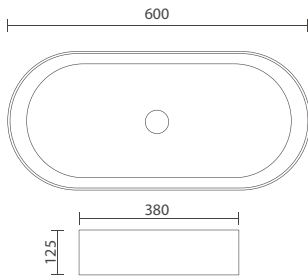

LAVATÓRIOS CERÂMICOS

LENUS 60 POUSAR

DAV-L120 - LENUS 60 Branco