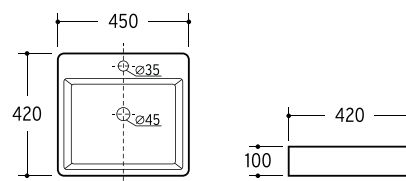

SIMPLE

POUSAR

AML-L201 - SIMPLE 40 Preto

FLY

POUSAR / SUSPENDER

Pág. 350