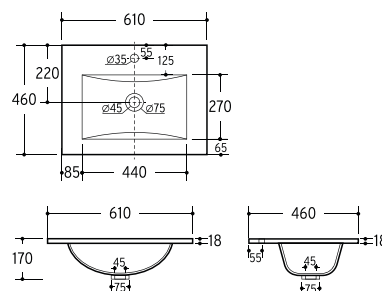

LAGO 63
POUSAR / SUSPENDER

AML-L120 - LAGO 63

RUN 60X35
FUNDO REDUZIDO ENCASTRAR

AML-L190 - RUN 60

FLATE 50
ENCASTRAR

AML-L100 - FLATE 50

FLATE 60
ENCASTRAR

AML-L101 - FLATE 60