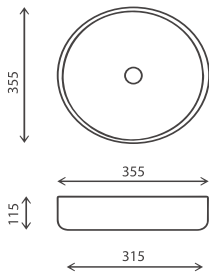

DAV-L123 - LENUS 31 Preto