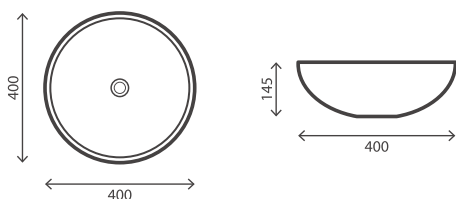

RB-L029 - BOL BLACK & SILVER