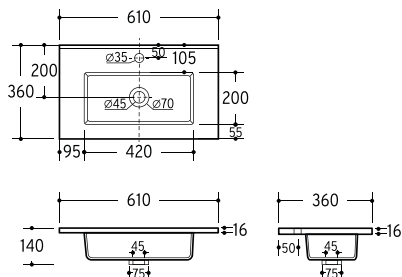

LAGO 63
POUSAR / SUSPENDER

AML-L120 - LAGO 63

RUN 60X35
FUNDO REDUZIDO ENCASTRAR

AML-L190 - RUN 60

FLATE 50
ENCASTRAR

AML-L100 - FLATE 50

FLATE 60
ENCASTRAR

AML-L101 - FLATE 60