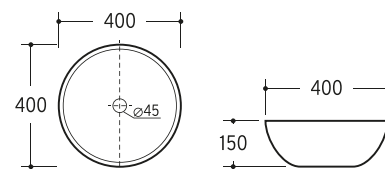

FLATE 120 2-P
ENCASTRAR

AML-L105 - FLATE 120 DUPLO

SIMPLE

POUSAR

AML-L200 - SIMPLE 40 Branco

AML-L201 - SIMPLE 40 Preto

FLY

POUSAR / SUSPENDER