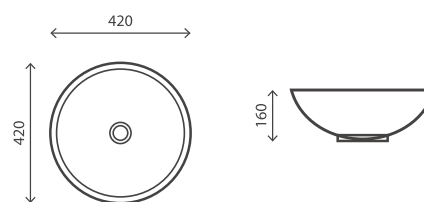

RB-L081 - HEXAGÔNO REDONDO

BOL

POUSAR

RB-L025 - BOL BRANCO

Pág. 350

LAVATÓRIOS CERÂMICOS

rubicer

CLASIC A
POUSAR