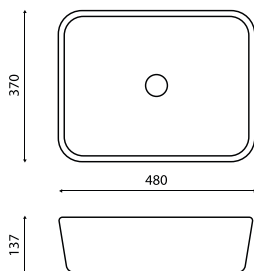

DAV-L190 - SABIA 50 Branco