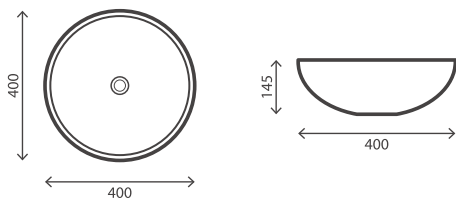

RB-L028 - BOL SILVER

BOL BLACK & SILVER
POUSAR