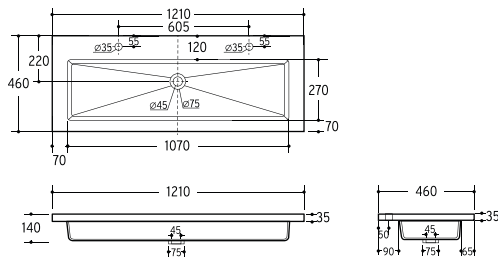

LAVATÓRIOS CERÂMICOS

aml®

FASHION 120
ENCASTRAR

AML-L080 - FASHION 120

ROUND 90
ENCASTRAR