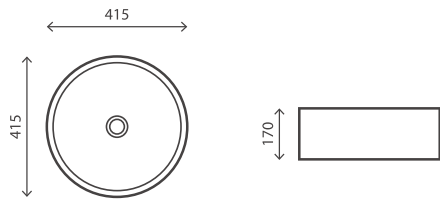

RB-L081 - HEXAGÔNO REDONDO

BOL

POUSAR

RB-L025 - BOL BRANCO

Pág. 350

LAVATÓRIOS CERÂMICOS

rubicer

CLASIC A
POUSAR