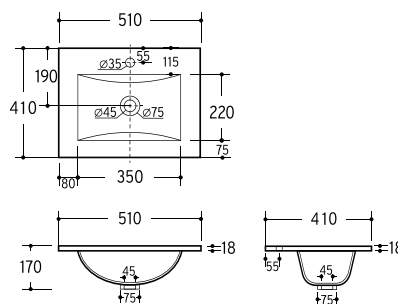

LAGO 63
POUSAR / SUSPENDER

AML-L120 - LAGO 63

RUN 60X35
FUNDO REDUZIDO ENCASTRAR

AML-L190 - RUN 60

FLATE 50
ENCASTRAR

AML-L100 - FLATE 50

FLATE 60
ENCASTRAR

AML-L101 - FLATE 60