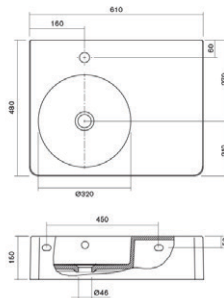

BLOCK DIREITO

POUSAR / SUSPENDER

BLOCK ESQUERDO

POUSAR / SUSPENDER

Pág. 350