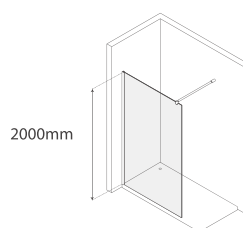

PT- Um painel fixo com iluminação Led.
Acessórios em latão cromado.
Vidro serigrafado temperado de 8mm.
Perfis em alumínio cromado.