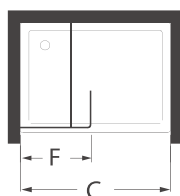

PT- Um painel fixo curvo.
Acessórios em latão cromado.
Vidro temperado 8mm.
Perfis em alumínio cromado.