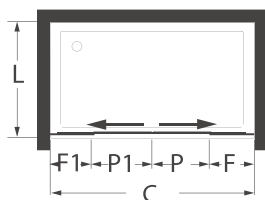

MILENIO

MILENIO ACRILICO METALIZADO

FRONTAL 2 PORTAS CORRER

Código	Medida
IT-BN120	150
IT-BN121	160
IT-BN122	170
IT-BN123	180

PT- Dois painéis fixos e duas portas de correr.
Rolamentos esferas inox.
Acrílico de 2,3mm
Perfis em alumínio metalizado.