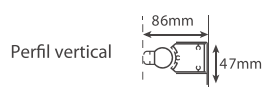

IT-BS150	80
IT-BS151	90
IT-BS152	100

MADALENA METALIZADO

2 PORTAS DE ABRIR

Código

Medida

IT-BS160	80
IT-BS161	90
IT-BS162	100

PT- Duas portas de Abrir
Vidro temperado 6mm.
Perfis em alumínio lacado branco ou metalizado.