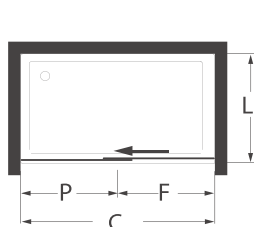

RESGUARDOS

TERESA BASE

262

Perfil vertical

Perfil horizontal

Altura standard:
1850mm.

PT- Um painel fixo e uma porta de correr. Rolamentos esferas inox.
Vidro temperado 4mm.
Perfis em alumínio lacado branco ou metalizado.
Com tratamento anti-calcário