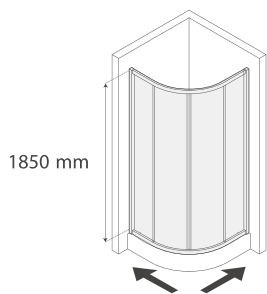

RESGUARDOS

TERESA BASE

262

Perfil vertical

Perfil horizontal

Altura standard:
1850mm.

PT- Um painel fixo e uma porta de correr. Rolamentos esferas inox.
Vidro temperado 4mm.
Perfis em alumínio lacado branco ou metalizado.
Com tratamento anti-calcário

RITA METALIZADO

2 PORTAS DE CORRER

Código	Medida
IT-BS690	70x70
IT-BS691	75x75
IT-BS692	80x80
IT-BS693	90x90

Perfil vertical

Perfil horizontal

1850mm

PT- Dois painéis fixos e duas porta de correr.
 Rolamentos esferas inox.
 Vidro temperado 4mm.
 Perfis em alumínio lacado branco ou metalizado.
 Com tratamento anti-calcário

ITALBOX

RAFAELO BRANCO

2 PORTAS DE CORRER

Código	Medida
IT-BS650	75
IT-BS651	80
IT-BS652	90
IT-BS653	100

RAFAELO METALIZADO

2 PORTAS DE CORRER

Código	Medida
IT-BS660	75
IT-BS661	80
IT-BS662	90
IT-BS663	100

Perfil vertical

Perfil horizontal

PT- Dois painéis fixos e duas porta de correr.
 Rolamentos esferas inox.
 Vidro temperado 4mm.
 Perfis em alumínio lacado branco ou metalizado.
 Com tratamento anti-calcário

MANUELA

MANUELA BRANCO