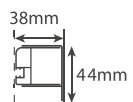

MILENIO

MILENIO ACRILICO METALIZADO

FRONTAL 2 PORTAS CORRER

Código	Medida
IT-BN120	150
IT-BN121	160
IT-BN122	170
IT-BN123	180

Perfil vertical

Perfil horizontal

PT- Dois painéis fixos e duas portas de correr.
 Rolamentos esferas inox.
 Acrílico de 2,3mm
 Perfis em alumínio metalizado.