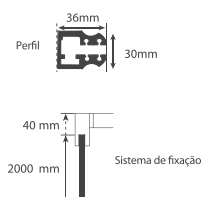

PT- Um painel fixo curvo.
Acessórios em latão cromado.
Vidro temperado 8mm.
Perfis em alumínio cromado.