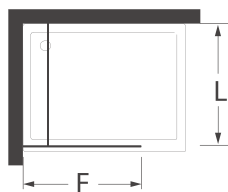

LECI C

1 PAINEL FIXO

Código	Medida
IT-BS130	80
IT-BS131	90
IT-BS132	100
IT-BS133	120

40 mm
2000 mm

Altura do resguardo:
sistema de fixação

Perfil vertical