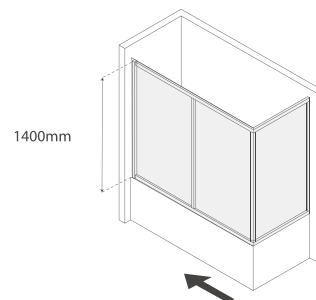

TERESA

278

Perfil vertical

Perfil de vedação

PT- Um painel fixo e uma porta de correr.
Rolamentos esferas inox.
Vidro temperado de 4mm
Perfis em alumínio lacado branco ou metalizado.

TERESA BRANCO

1 FIXO + 1 PORTA CORRER