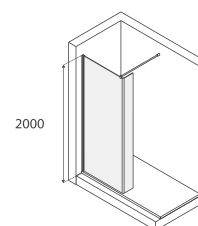

PT- Um painel fixo curvo.
Acessórios em latão cromado.
Vidro temperado 8mm.
Perfis em alumínio cromado.