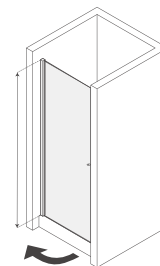

1 PORTA DE ABRIR

Código	Medida
IT-BS170	70
IT-BS171	75
IT-BS172	80
IT-BS173	90
IT-BS174	100

MANUELA METALIZADO

1 PORTA DE ABRIR

Código	Medida
IT-BS180	70
IT-BS181	75
IT-BS182	80
IT-BS183	90
IT-BS184	100

1850mm

Perfil vertical

Perfil de vedação

PT- Uma porta de abrir
Vidro temperado 6mm.
Perfis em alumínio lacado branco ou metalizado.

ITALBOX

MADALENA BRANCO

2 PORTAS DE ABRIR

Código

Medida