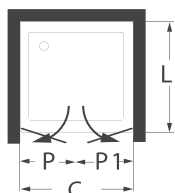

IT-BS150	80
IT-BS151	90
IT-BS152	100

MADALENA METALIZADO

2 PORTAS DE ABRIR

Código

Medida

IT-BS160	80
IT-BS161	90
IT-BS162	100

PT- Duas portas de Abrir
Vidro temperado 6mm.
Perfis em alumínio lacado branco ou metalizado.