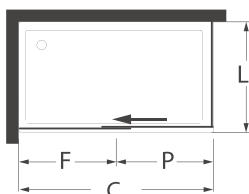

ITALBOX

MAIANGA

ITALBOX

MAIANGA METALIZADO

FRONTAL 1 PORTA CORRER

Código	Medida
IT-BN100	160
IT-BN101	170
IT-BN102	180
IT-BN103	190
IT-BN104	200

LATERAL FIXO

Código	Medida
IT-BN105	70
IT-BN106	80
IT-BN107	90