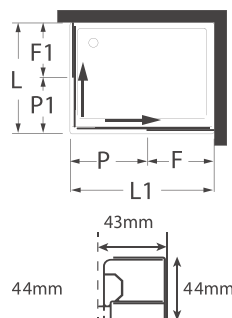

Altura standard:
2000 mm.

Perfil vertical

Perfil horizontal

2000mm

2 PORTAS DE CORRER

Código

IT-BS100

IT-BS101

Medida

80x80

90x90

PT- Um painel fixo e uma porta de correr. Rolamentos esferas inox. Vidro temperado 6mm. Perfis em alumínio Cromado Com tratamento anti-calcário

RITA

RITA BRANCO

2 PORTAS DE CORRER

Código	Medida
IT-BS680	70x70
IT-BS681	75x75
IT-BS682	80x80
IT-BS683	90x90

RITA METALIZADO

2 PORTAS DE CORRER

Código	Medida
IT-BS690	70x70
IT-BS691	75x75
IT-BS692	80x80
IT-BS693	90x90

Perfil vertical

Perfil horizontal

1850mm

PT- Dois painéis fixos e duas porta de correr.
 Rolamentos esferas inox.
 Vidro temperado 4mm.
 Perfis em alumínio lacado branco ou metalizado.
 Com tratamento anti-calcário