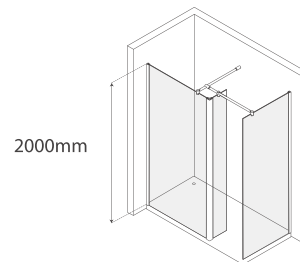

PR 500

276

Perfil vertical

Perfil de vedação

PT- Dois painéis fixos com um lateral.
Acessórios em latão.
Vidro temperado 6mm.
Perfis em alumínio.
Cores: Cromado - Branco - Preto Mate

PR 500 BRANCO

1 PAINEL FIXO	Código	Medida
	IT-BS511	80
	IT-BS512	90
	IT-BS513	100
	IT-BS514	120
	IT-BS515	140
LATERAL	Código	Medida
	IT-BS510	20