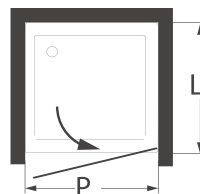

MANUELA METALIZADO

1 PORTA DE ABRIR

Código	Medida
IT-BS180	70
IT-BS181	75
IT-BS182	80
IT-BS183	90
IT-BS184	100