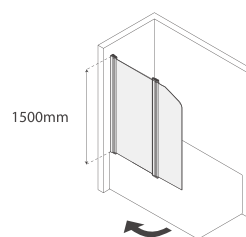

PT- Um Painel Duplo Móvel.
Acessórios em latão cromado. Vidro temperado 6mm
Perfis em Alumínio lacado Branco ou Metalizado.