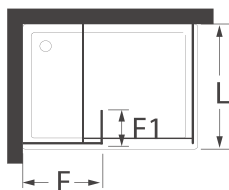

PR 600 METALIZADO

1 PAINEL FIXO	Código	Medida
	IT-BS610	100
	IT-BS611	120
	IT-BS612	140

PR 600 PRETO

1 PAINEL FIXO	Código	Medida
	IT-BS620	100
	IT-BS621	120
	IT-BS622	140

PT- Um painel fixo. Acessórios em alumínio e Latão lacado à cor. Vidro temperado de 8mm
 Perfis em alumínio lacado à cor. Altura standard: 2000mm.
 Cores: Cromado - Branco - Preto Mate
 Inclui: 2 Braços Fixador Frontal, 1 Perfil U, 2 Tampos Acabamento Perfil U

PR 500

276

Perfil vertical

Perfil de vedação

PT- Dois painéis fixos com um lateral.
Acessórios em latão.
Vidro temperado 6mm.
Perfis em alumínio.
Cores: Cromado - Branco - Preto Mate

PR 500 BRANCO

1 PAINEL FIXO	Código	Medida
	IT-BS511	80
	IT-BS512	90
	IT-BS513	100
	IT-BS514	120
	IT-BS515	140
LATERAL	Código	Medida
	IT-BS510	20