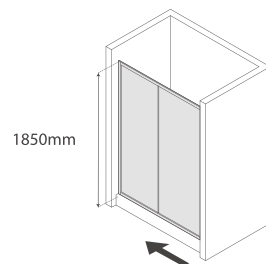

RESGUARDOS

TERESA BASE

262

Perfil vertical

Perfil horizontal

Altura standard:
1850mm.

PT- Um painel fixo e uma porta de correr. Rolamentos esferas inox.
Vidro temperado 4mm.
Perfis em alumínio lacado branco ou metalizado.
Com tratamento anti-calcário

ITALBOX®

TERESA BRANCO

**Frontal 1 Porta
de correr**

Código	Medida
IT-BS700	90
IT-BS701	100
IT-BS702	110
IT-BS703	120
IT-BS704	130
IT-BS705	140
IT-BS706	150
IT-BS707	160
IT-BS708	170
IT-BS709	180
IT-BS710	190
IT-BS711	200