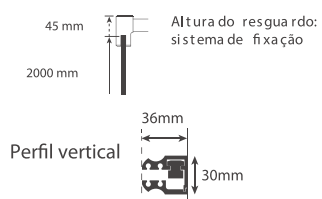

PT- Um painel fixo com iluminação Led.
Acessórios em latão cromado.
Vidro serigrafado temperado de 8mm.
Perfis em alumínio cromado.