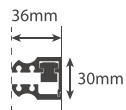

PT- Um painel fixo.
Acessórios em latão cromado.
Vidro serigrafado temperado de 8mm.
Perfis em alumínio cromado.