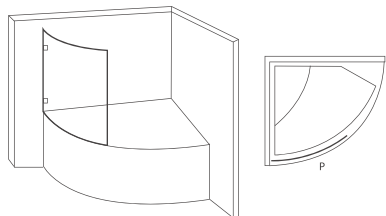

Perfil vertical

Perfil de vedação

PT- Um painel fixo e uma porta de correr.
Rolamentos esferas inox.
Vidro temperado de 4mm
Perfis em alumínio metalizado.

PR 691

PR 691

1 PAINEL MÓVEL

Código
IT-BN200

Medida
110

*Resguardo especial para banheira charme de canto. 135x135 - 140x140 -145x145 - 150x150

PT- Um painel de banheira curvo.
Acessórios em latão.
Vidro temperado de 8mm
Comprimento standard 1100mm.
Altura standard: 1500mm