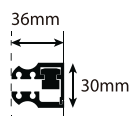

*Resguardo especial para banheira charme de canto. 135x135 - 140x140 -145x145 - 150x150

PT- Um painel de banheira curvo.
Acessórios em latão.
Vidro temperado de 8mm
Comprimento standard 1100mm.
Altura standard: 1500mm

ITALBOX

PR 620

1 PAINEL FIXO

Código
IT-BN210

Medida
120

50 mm
1500mm

Altura do resguardado:
sistema de fixação

Perfil vertical