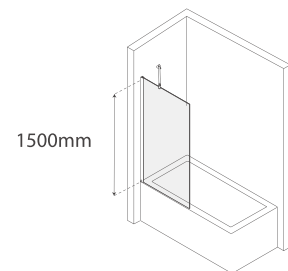

*Resguardo especial para banheira charme de canto. 135x135 - 140x140 -145x145 - 150x150

PT- Um painel de banheira curvo.
Acessórios em latão.
Vidro temperado de 8mm
Comprimento standard 1100mm.
Altura standard: 1500mm

ITALBOX

PR 620

1 PAINEL FIXO

Código
IT-BN210

Medida
120

50 mm
1500mm

Altura do resguardado:
sistema de fixação

Perfil vertical