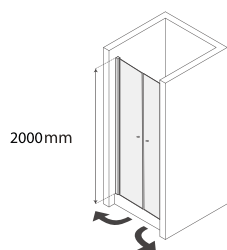

IT-BS150	80
IT-BS151	90
IT-BS152	100

MADALENA METALIZADO

2 PORTAS DE ABRIR

Código

Medida

IT-BS160	80
IT-BS161	90
IT-BS162	100

PT- Duas portas de Abrir
Vidro temperado 6mm.
Perfis em alumínio lacado branco ou metalizado.