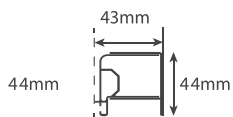

RESGUARDOS

TERESA BASE

262

Perfil vertical

Perfil horizontal

Altura standard:
1850mm.

PT- Um painel fixo e uma porta de correr. Rolamentos esferas inox.
Vidro temperado 4mm.
Perfis em alumínio lacado branco ou metalizado.
Com tratamento anti-calcário

Lateral fixo

Código	Medida
IT-BS760	70
IT-BS761	75
IT-BS762	80
IT-BS763	90

TERESA METALIZADO

**Frontal 1 Porta
de correr**

Código	Medida
IT-BS720	90
IT-BS721	100
IT-BS722	110
IT-BS723	120
IT-BS724	130
IT-BS725	140
IT-BS726	150
IT-BS727	160
IT-BS728	170
IT-BS729	180
IT-BS730	190
IT-BS731	200

Lateral fixo

Código	Medida
IT-BS770	70
IT-BS771	75
IT-BS772	80
IT-BS773	90

TERESA BASE

264

Perfil vertical

Perfil horizontal

Altura standard:
2000 mm.

PT- Um painel fixo e uma porta de correr. Rolamentos esferas inox.
Vidro temperado 4mm.
Perfis em alumínio lacado Preto Mate
Com tratamento anti-calcário