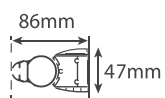

PT- Um Painel Duplo Móvel.
Acessórios em latão cromado. Vidro temperado 6mm
Perfis em Alumínio lacado Branco ou Metalizado.