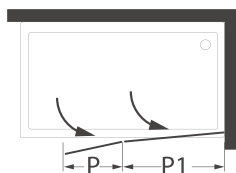

MARA DUPLO METALIZADO

2 PAINEIS MÓVEIS

Código
IT-BN111

Medida
80+45

Perfil vertical