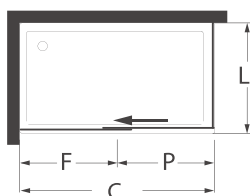

TERESA

278

PT- Um painel fixo e uma porta de correr.
Rolamentos esferas inox.
Vidro temperado de 4mm
Perfis em alumínio lacado branco ou metalizado.