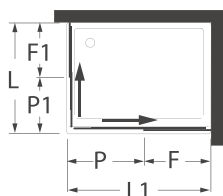

80

LECI B**LECI B****Frontal 1 Porta de correr**

Código	Medida
IT-BS110	100
IT-BS111	110
IT-BS112	120
IT-BS113	130
IT-BS114	140
IT-BS115	150
IT-BS116	160

Lateral fixo

Código	Medida
IT-BS120	80

PT- Um painel fixo e uma porta de correr. Rolamentos esferas inox.
Vidro temperado 6mm.
Perfis em alumínio Cromado
Com tratamento anti-calcário

Altura standard:
2000 mm.

Perfil vertical

Perfil horizontal

2000mm

2 PORTAS DE CORRER

Código

IT-BS100

IT-BS101