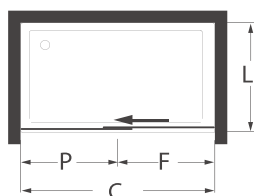

Perfil vertical