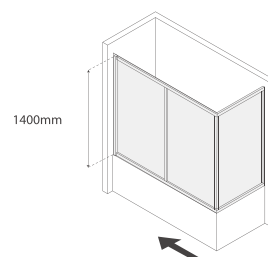

PT- Um painel fixo e uma porta de correr.
Rolamentos esferas inox.
Vidro temperado de 4mm
Perfis em alumínio metalizado.