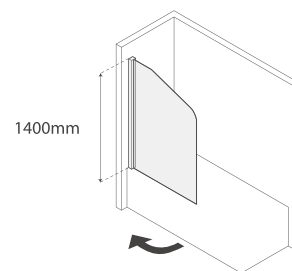

PT- Um painel móvel.
Acessórios em latão cromado.
Vidro temperado 6mm
Perfis em alumínio lacado Branco ou Metalizado.