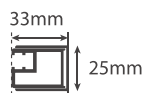

*Resguardo especial para banheira charme de canto. 135x135 - 140x140 -145x145 - 150x150

PT- Um painel de banheira curvo.
Acessórios em latão.
Vidro temperado de 8mm
Comprimento standard 1100mm.
Altura standard: 1500mm

PT- Um painel fixo.
Acessórios em latão cromado.
Vidro temperado 6mm
Perfis em alumínio cromado.

IT 230

IT 230

1 PAINEL FIXO
1 PORTA CORRER

Código	Medida
IT-BN050	60+60
IT-BN051	60+60

Perfil vertical

PT- Um painel fixo e uma porta de correr.
Acessórios em latão cromado. Vidro temperado 6mm
Perfis em alumínio cromado.