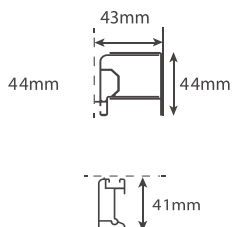

RESGUARDOS

TERESA BASE

262

Perfil vertical

Perfil horizontal

Altura standard:
1850mm.

PT- Um painel fixo e uma porta de correr. Rolamentos esferas inox.
Vidro temperado 4mm.
Perfis em alumínio lacado branco ou metalizado.
Com tratamento anti-calcário

Lateral fixo

Código	Medida
IT-BS770	70
IT-BS771	75
IT-BS772	80
IT-BS773	90

TERESA BASE

264

Perfil vertical

Perfil horizontal

Altura standard:
2000 mm.

PT- Um painel fixo e uma porta de correr. Rolamentos esferas inox.
Vidro temperado 4mm.
Perfis em alumínio lacado Preto Mate
Com tratamento anti-calcário