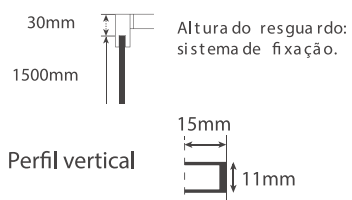

PT- Um Painel Fixo + 1 Painel Móvel.
Acessório em latão cromado.
Vidro temperado 8mm
Perfis em alumínio cromado.