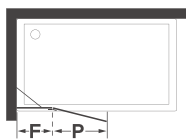

PT- Um Painel Fixo + 1 Painel Móvel.
Acessório em latão cromado.
Vidro temperado 8mm
Perfis em alumínio cromado.