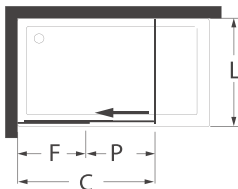

PT- Um painel fixo.
Acessórios em latão cromado.
Vidro temperado 6mm
Perfis em alumínio cromado.

IT 230

IT 230

1 PAINEL FIXO
1 PORTA CORRER

Código	Medida
IT-BN050	60+60
IT-BN051	60+60

Perfil vertical

PT- Um painel fixo e uma porta de correr.
Acessórios em latão cromado. Vidro temperado 6mm
Perfis em alumínio cromado.