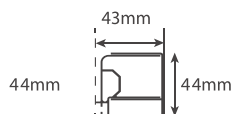

Altura standard:
2000 mm.

Perfil vertical

Perfil horizontal

2000mm

2 PORTAS DE CORRER

Código

IT-BS100

IT-BS101