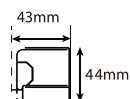

Perfil vertical

Perfil de vedação