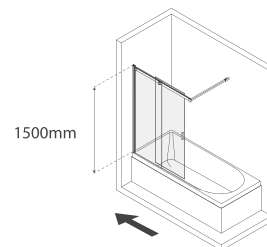

Altura standard:
2000 mm.

Perfil vertical

Perfil horizontal

2000mm

2 PORTAS DE CORRER

Código

IT-BS100

IT-BS101

*Resguardo especial para banheira charme de canto. 135x135 - 140x140 -145x145 - 150x150

PT- Um painel de banheira curvo.
Acessórios em latão.
Vidro temperado de 8mm
Comprimento standard 1100mm.
Altura standard: 1500mm

PT- Um painel fixo.
Acessórios em latão cromado.
Vidro temperado 6mm
Perfis em alumínio cromado.

IT 230

IT 230

1 PAINEL FIXO
1 PORTA CORRER

Código	Medida
IT-BN050	60+60
IT-BN051	60+60

Perfil vertical

PT- Um painel fixo e uma porta de correr.
Acessórios em latão cromado. Vidro temperado 6mm
Perfis em alumínio cromado.