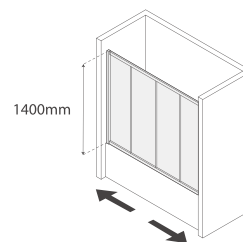

MILENIO

MILENIO ACRILICO METALIZADO

FRONTAL 2 PORTAS CORRER

Código	Medida
IT-BN120	150
IT-BN121	160
IT-BN122	170
IT-BN123	180

Perfil vertical

Perfil horizontal

PT- Dois painéis fixos e duas portas de correr.
 Rolamentos esferas inox.
 Acrílico de 2,3mm
 Perfis em alumínio metalizado.