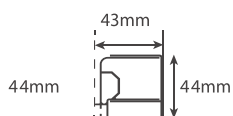

Perfil vertical

PT- Dois painéis fixos e duas porta de correr.
Rolamentos esferas inox.
Vidro temperado 4mm.
Perfis em alumínio lacado branco ou metalizado.
Com tratamento anti-calcário