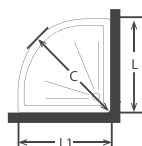

Perfil vertical

PT- Dois painéis fixos e duas porta de correr.
Rolamentos esferas inox.
Vidro temperado 4mm.
Perfis em alumínio lacado branco ou metalizado.
Com tratamento anti-calcário