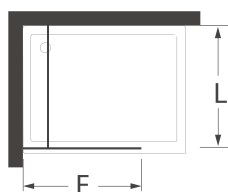

PT- Um painel fixo com iluminação Led.
Acessórios em latão cromado.
Vidro serigrafado temperado de 8mm.
Perfis em alumínio cromado.