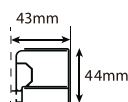

Perfil vertical

Perfil de vedação