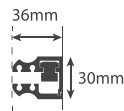

Perfil vertical