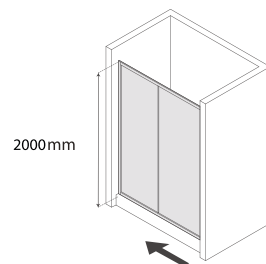

Lateral fixo

Código	Medida
IT-BS770	70
IT-BS771	75
IT-BS772	80
IT-BS773	90

TERESA BASE

264

Perfil vertical

Perfil horizontal

Altura standard:
2000 mm.

PT- Um painel fixo e uma porta de correr. Rolamentos esferas inox.
Vidro temperado 4mm.
Perfis em alumínio lacado Preto Mate
Com tratamento anti-calcário