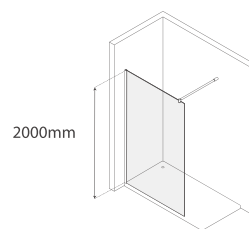

PT- Um painel fixo.
Acessórios em latão cromado.
Vidro serigrafado temperado de 8mm.
Perfis em alumínio cromado.