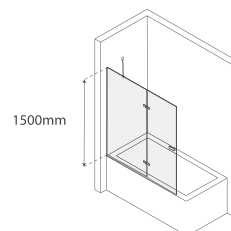

PT- Um Painel Fixo + 1 Painel Móvel.
Acessório em latão cromado.
Vidro temperado 8mm
Perfis em alumínio cromado.