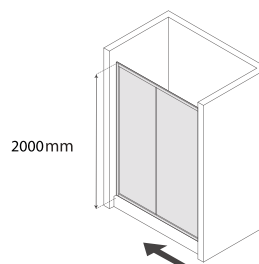

80

LECI B**LECI B****Frontal 1 Porta de correr**

Código	Medida
IT-BS110	100
IT-BS111	110
IT-BS112	120
IT-BS113	130
IT-BS114	140
IT-BS115	150
IT-BS116	160

Lateral fixo

Código	Medida
IT-BS120	80

PT- Um painel fixo e uma porta de correr. Rolamentos esferas inox.
Vidro temperado 6mm.
Perfis em alumínio Cromado
Com tratamento anti-calcário

Altura standard:
2000 mm.

Perfil vertical

Perfil horizontal

2000mm

2 PORTAS DE CORRER

Código

IT-BS100

IT-BS101