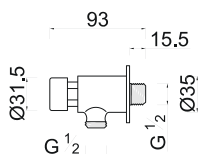

ROZ-EP06 TORNEIRA URINOL TEMPORIZADA EXTERIOR