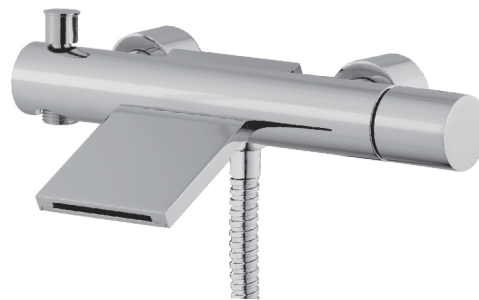

dama
MATERIAIS DE CONSTRUÇÃO

TORNEIRAS

CASCAIS

292

LAVATÓRIO / BIDÉ

ROZ-C10 MONOC. CASCAIS LAVATORIO / BIDÉ

BASE

ROZ-C11 MONOC. CASCAIS BASE C/ CHUVEIRO

BANHEIRA

ROZ-C12 MONOC. CASCAIS BANHEIRA C/ CHUVEIRO

MONÇÃO

LAVATÓRIO / BIDÉ

ROZ-M60 MONOC. MONÇÃO A LAVATORIO / BIDÉ

LAVATÓRIO / BIDÉ

ROZ-M61 MONOC. MONÇÃO B LAVATORIO / BIDÉ

BASE