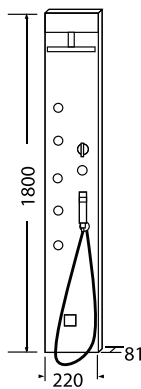

CASCATA 1800 ACRILICO BRANCO

ASD-CL11 - COLUNA CASCATA INOX + ACRILICO BRANCO