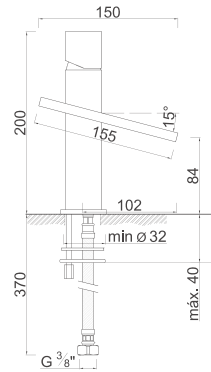

dama
MATERIAIS DE CONSTRUÇÃO

TORNEIRAS

CASCAIS

292

LAVATÓRIO / BIDÉ

ROZ-C10 MONOC. CASCAIS LAVATORIO / BIDÉ

BASE

ROZ-C11 MONOC. CASCAIS BASE C/ CHUVEIRO