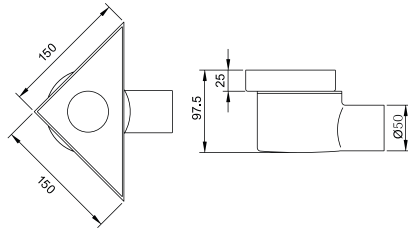

CALHA CANTO 15X15

SE-050 - CALHA DUCHE CANTO

CALHA RECTA 74X11