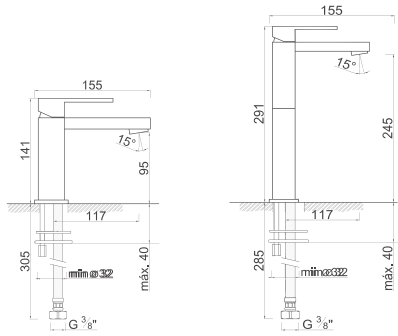

ROZ-M62 MONOC. MONÇÃO BASE C/ CHUVEIRO

BANHEIRA

ROZ-M63 MONOC. MONÇÃO BANHEIRA C/ CHUVEIRO

SANTARÉM

LAVATÓRIO

ROZ-S10

MONOC. SANTARÉM LAVATORIO

ROZ-S11