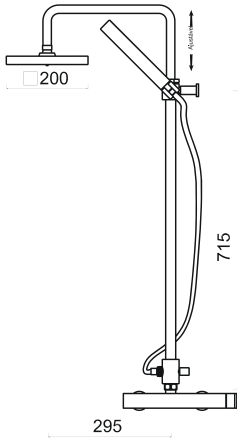

GERÊS 012-2

ROZ-SD41 CONJUNTO GERÊS DE DUCHE 2 VIAS C/
CHUVEIRO 30 CM INOX + CHUVEIRO DE MÃO

GERÊS 013-2

ROZ-SD42 CONJUNTO GERÊS DE DUCHE 3 VIAS C/
CHUVEIRO 30 CM INOX + CHUVEIRO DE MÃO
+ 4 JETS

KORA 020-1