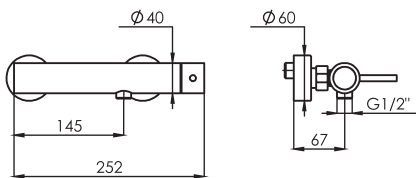

- **ASM-SL05** MONOC. SLIM BASE C/ CHUV. DOURADO
- **ASM-SL15** MONOC. SLIM BASE C/ CHUV. PRETO

BANHEIRA