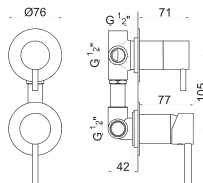

SISTEMA DUCHE REDONDO

SD-206 - CHUVEIRO REDONDO INOX 230
SD-207 - CHUVEIRO REDONDO LATÃO 300