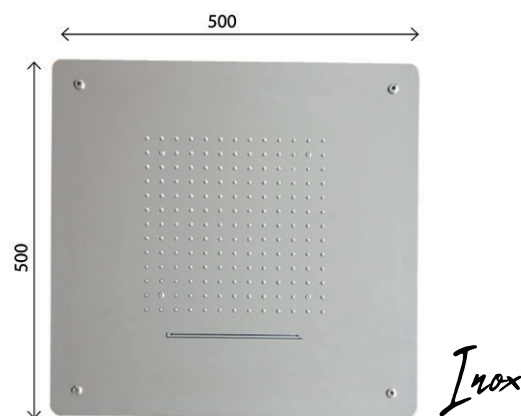

SD-512 - SUPORTE REDONDO

SD303 - INJECTOR REDONDO

SD-112 - BICHA CHUVEIRO DUO 170

PRESTIGE

SD-230 - CHUVEIRO TETO PRESTIGE INOX Nº1 60X60

SD-231 - CHUVEIRO TETO PRESTIGE INOX Nº2 50X50

SD-232 - CHUVEIRO TETO PRESTIGE INOX Nº3 50X50