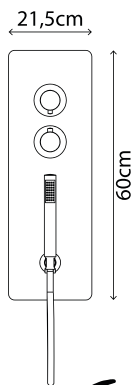

Inox

SD-500 - SISTEMA DE DUCHE EMBUTIR FASHION 2/3
FUNÇÕES - INOX 303