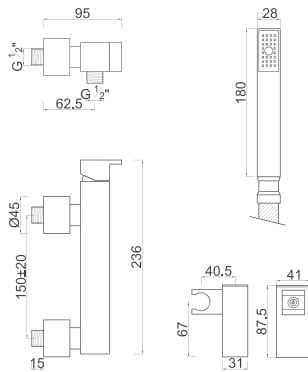

BIDÉ

ROZ-M51 MONOC. MORA BIDÉ C/ VDA

BASE

ROZ-M52 MONOC. MORA BASE C/ CHUVEIRO

BANHEIRA

ROZ-M53 MONOC. MORA BANHEIRA C/ CHUVEIRO

FARO

LAVATÓRIO