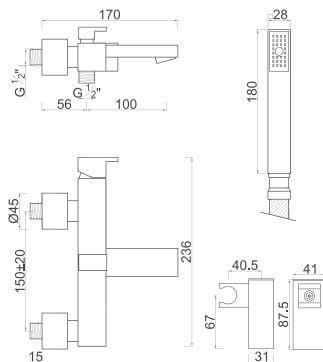

BIDÉ

ROZ-M51 MONOC. MORA BIDÉ C/ VDA

BASE

ROZ-M52 MONOC. MORA BASE C/ CHUVEIRO

BANHEIRA

ROZ-M53 MONOC. MORA BANHEIRA C/ CHUVEIRO

FARO

LAVATÓRIO