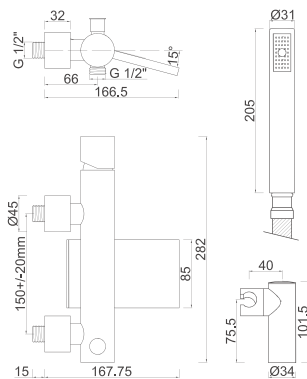

ROZ-C12 MONOC. CASCAIS BANHEIRA C/ CHUVEIRO