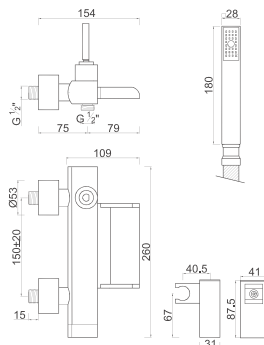

ROZ-M63 MONOC. MONÇÃO BANHEIRA C/ CHUVEIRO