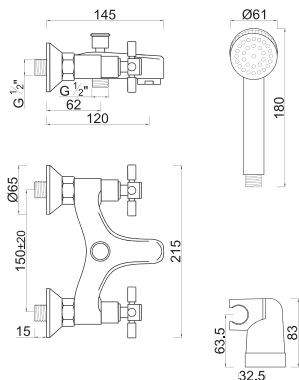

ROZ-M13 MISTURADORA MAIA BANHEIRA C/ CHUVEIRO