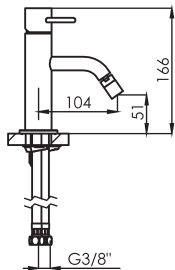

- **ASM-SL04** MONOC. SLIM BIDÉ DOURADO
- **ASM-SL14** MONOC. SLIM BIDÉ PRETO

BASE