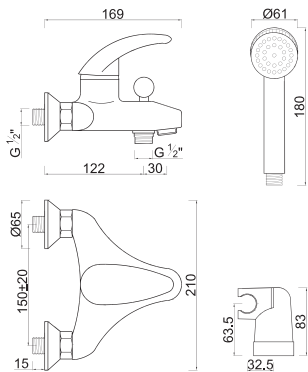

ROZ-P053 MONOC. PORTO BANHEIRA C/ CHUVEIRO