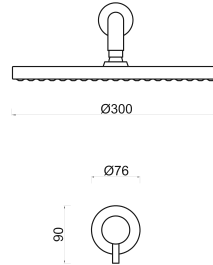

ROZ-SD61 CONJUNTO MORA DE DUCHE 2 VIAS C/
CHUVEIRO 30 CM INOX + CHUVEIRO DE MÃO

MORA 015-2

ROZ-SD62 CONJUNTO MORA DE DUCHE 3 VIAS C/
CHUVEIRO 30 CM INOX + CHUVEIRO DE MÃO
+ 4 JETS

GERÊS 011-2

ROZ-SD40 CONJUNTO GERÊS DE DUCHE 1 VIA C/
CHUVEIRO 30 CM INOX