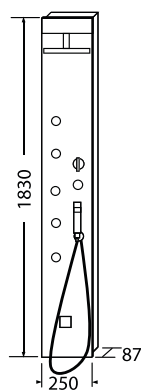

ASD-CL21 - COLUNA INOX M ESCOVADO + ACRILICO BRANCO