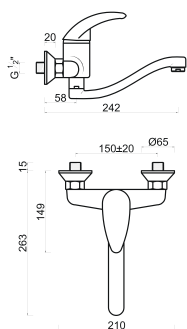

BRAGA 005-1-1

ROZ-CZ21 MONOC. COZINHA BRAGA 005-1-1

AVEIRO 008-1

ROZ-CZ11 MONOC. COZINHA AVEIRO 008-1

CASCATA

334

Misturadora termostática; Selector manual 5 funções com regulador de caudal; Controle de temperatura com bloqueio de segurança nos 38°C; 5 Jatos de hidromassagem orientáveis; Braço de inox com cascata incorporada; Chuveiro fixo "efeito rain" quadrado 200x200mm com 144 orifícios (20l/3bar); Chuveiro de mão retangular com suporte chuveiro e tubo flexível; Chuveiro para os pés; Possibilidade de instalação em canto a pedido.