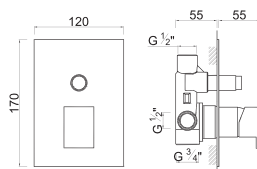

ROZ-M58 - MONOC. MORA ENCASTRAR 2 VIAS

SD-201 - CHUVEIRO QUADRAO INOX 230
SD-202 - CHUVEIRO QUADRAO LATAO 300

ROZ-M59 - MONOC. MORA ENCASTRAR 3 VIAS

SD-150 - BRAÇO CHUVEIRO QUADRADO

SD-214 - CHUVEIRO DE MÃO QUADRADO