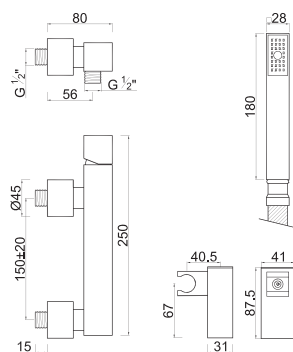

- ROZ-F10** MONOC. FARO LAVATORIO C/ VDA
- ROZ-F11** MONOC. FARO LAVATORIO ALTO C/ VDA

BIDÉ

- ROZ-F12** MONOC. FARO BIDÉ C/ VDA

BASE

- ROZ-F13** MONOC. FARO BASE C/ CHUVEIRO

BANHEIRA

- ROZ-F14** MONOC. FARO BANHEIRA C/ CHUVEIRO