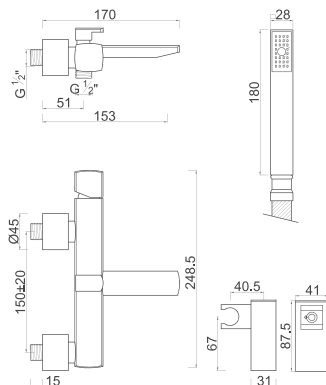

ROZ-G63 MONOC. GUIMARÃES BANHEIRA C/ CHUVEIRO