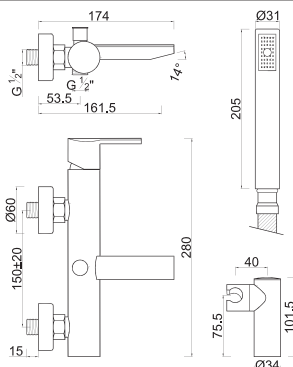

MIA

312

LAVATÓRIO

ROZ-M30 MONOC. MIA LAVATORIO

BASE

ROZ-M33 MONOC. MIA BASE C/ CHUVEIRO

BANHEIRA

ROZ-M34 MONOC. MIA BANHEIRA C/ CHUVEIRO