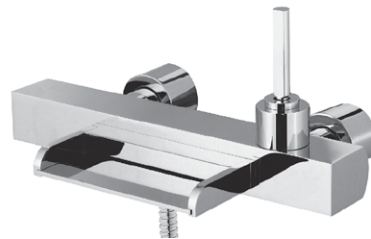

ROZ-M63 MONOC. MONÇÃO BANHEIRA C/ CHUVEIRO