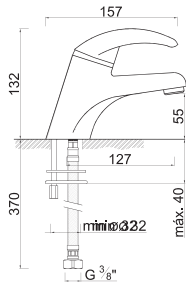

BASE

ROZ-S44 MONOC. SINTRA GO BASE C/ CHUVEIRO

BANHEIRA

ROZ-S45 MONOC. SINTRA GO BANHEIRA C/ CHUVEIRO

PORTO

LAVATÓRIO

ROZ-P50 MONOC. PORTO LAVATORIO C/ VDA

BASE