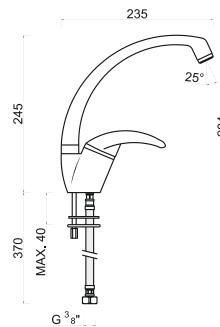

AVEIRO 006-1

ROZ-CZ10 MONOC. COZINHA AVEIRO 006-1