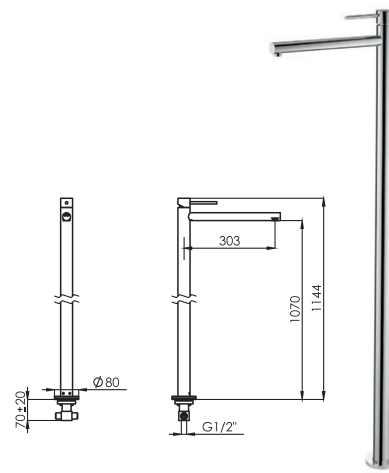

LAVATÓRIO AO CHÃO

ASM-ES51 MONOC. ESQUADRO LAVATORIOAO CHÃO

ASM-CL51 MONOC. CILINDRICO LAVATORIO AO CHÃO

BANHEIRA AO CHÃO

ASM-E550 MONOC. ESQUADRO BANHEIRA AO CHÃO

ASM-CL50 MONOC. CILINDRICA BANHEIRA AO CHÃO