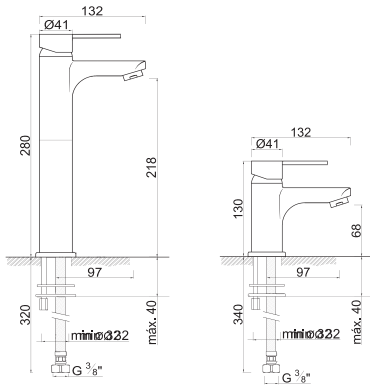

LAVATÓRIO

BIDÉ

BASE