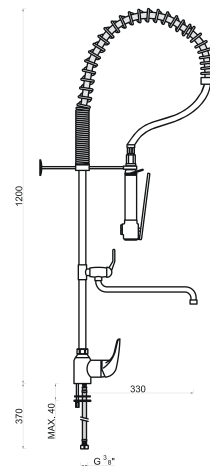

AVEIRO 009-1

EVORA 002-1

EVORA 006-1