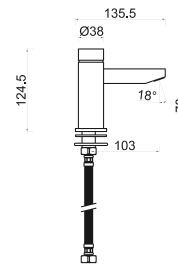

BANHEIRA AO CHÃO PRETA

RB-TP50 MONOC. SOUL BANHEIRA AO CHÃO

ESPAÇOS PÚBLICOS

MELGAÇO 001-1

ROZ-EP50 TORNEIRA ELECTRONICA 1 AGUA

MELGAÇO 003-1

ROZ-EP51 TORNEIRA ELECTRONICA 2 AGUAS

PLACA ELECTRONICA URINOL