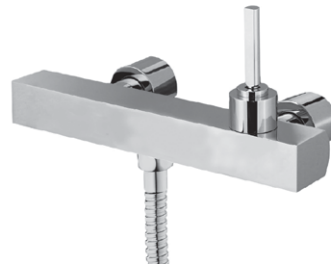

dama
MATERIAIS DE CONSTRUÇÃO

TORNEIRAS

CASCAIS

292

LAVATÓRIO / BIDÉ

ROZ-C10 MONOC. CASCAIS LAVATORIO / BIDÉ

BASE

ROZ-C11 MONOC. CASCAIS BASE C/ CHUVEIRO

BANHEIRA

ROZ-C12 MONOC. CASCAIS BANHEIRA C/ CHUVEIRO

MONÇÃO

LAVATÓRIO / BIDÉ

ROZ-M60 MONOC. MONÇÃO A LAVATORIO / BIDÉ

LAVATÓRIO / BIDÉ

ROZ-M61 MONOC. MONÇÃO B LAVATORIO / BIDÉ

BASE