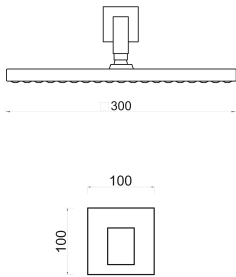

MORA 013-2

ROZ-SD60 CONJUNTO MORA DE DUCHE 1 VIA C/
CHUVEIRO 30 CM INOX

MORA 014-2