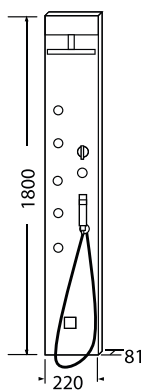

CASACATA 1800 INOX

ASD-CL10 - COLUNA CASCATA INOX ESCOVADO

CASCATA 1800 ACRILICO BRANCO

ASD-CL11 - COLUNA CASCATA INOX + ACRILICO BRANCO

M 1800

Misturadora termostática; Selector manual 5 funções com regulador de caudal; Controle de temperatura com bloqueio de segurança nos 38°C; 5 Jatos de hidromassagem orientáveis; Chuveiro fixo "efeito rain" quadrado 200x200mm com 144 orifícios (20l/3bar); Chuveiro de mão retangular com suporte chuveiro e tubo flexível; Chuveiro para os pés; Corpo em aço inox escovado com opção placa de acrílico branco; Possibilidade de instalação em canto a pedido.