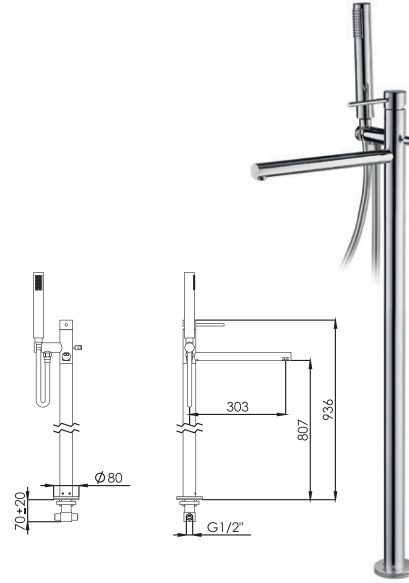

LAVATÓRIO AO CHÃO

ASM-ES51 MONOC. ESQUADRO LAVATORIOAO CHÃO

ASM-CL51 MONOC. CILINDRICO LAVATORIO AO CHÃO

BANHEIRA AO CHÃO

ASM-E550 MONOC. ESQUADRO BANHEIRA AO CHÃO

ASM-CL50 MONOC. CILINDRICA BANHEIRA AO CHÃO