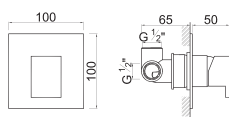

SD-200 - CHUVEIRO QUADRAO ABS 200