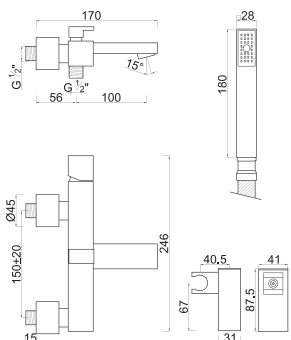

- ROZ-F10** MONOC. FARO LAVATORIO C/ VDA
- ROZ-F11** MONOC. FARO LAVATORIO ALTO C/ VDA

BIDÉ

- ROZ-F12** MONOC. FARO BIDÉ C/ VDA

BASE

- ROZ-F13** MONOC. FARO BASE C/ CHUVEIRO

BANHEIRA

- ROZ-F14** MONOC. FARO BANHEIRA C/ CHUVEIRO