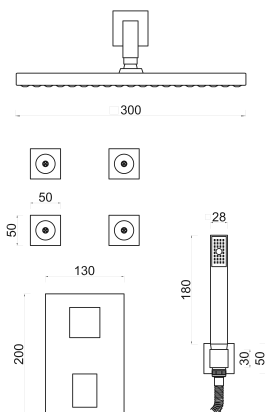

ROZ-SD62 CONJUNTO MORA DE DUCHE 3 VIAS C/
CHUVEIRO 30 CM INOX + CHUVEIRO DE MÃO
+ 4 JETS