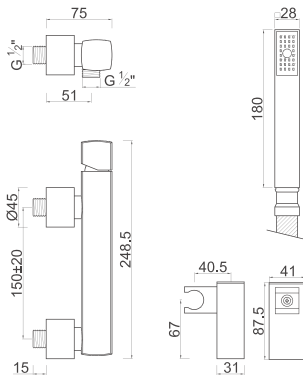

BASE

ROZ-G62 MONOC. GUIMARÃES BASE C/ CHUVEIRO

BANHEIRA