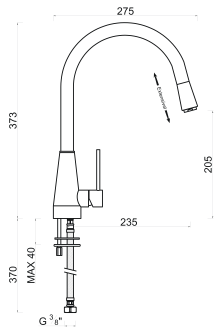

EVORA 007-1

ROZ-CZ53 MONOC. COZINHA EVORA 007-1

EVORA 005-1