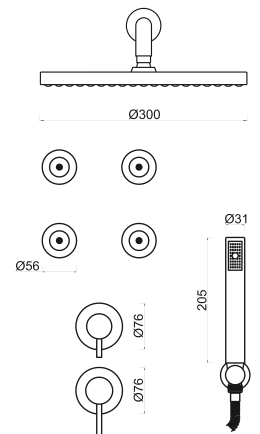

GERÊS 013-2

ROZ-SD42 CONJUNTO GERÊS DE DUCHE 3 VIAS C/
CHUVEIRO 30 CM INOX + CHUVEIRO DE MÃO
+ 4 JETS