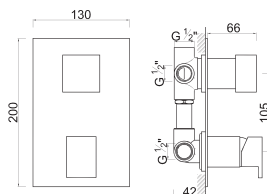

ROZ-M58 - MONOC. MORA ENCASTRAR 2 VIAS

SD-201 - CHUVEIRO QUADRAO INOX 230
SD-202 - CHUVEIRO QUADRAO LATAO 300

ROZ-M59 - MONOC. MORA ENCASTRAR 3 VIAS

SD-150 - BRAÇO CHUVEIRO QUADRADO

SD-214 - CHUVEIRO DE MÃO QUADRADO