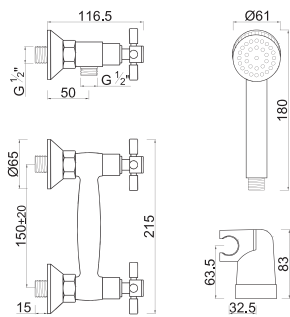

BANHEIRA

ROZ-G54 MONOC. GERÊS BANHEIRA C/ CHUVEIRO

MAIA

LAVATÓRIO

ROZ-M10 MISTURADORA MAIA LAVATORIO C/ VDA

BIDÉ

ROZ-M11 MISTURADORA MAIA BIDÉ C/ VDA

BASE