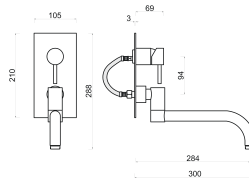

BRAGA 012-1

ROZ-CZ23 MONOC. COZINHA BRAGA 012-1