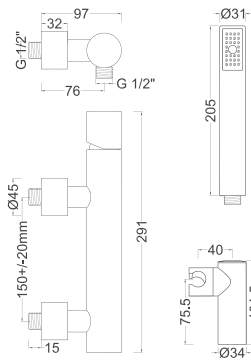

dama
MATERIAIS DE CONSTRUÇÃO

TORNEIRAS

CASCAIS

292

LAVATÓRIO / BIDÉ

ROZ-C10 MONOC. CASCAIS LAVATORIO / BIDÉ

BASE

ROZ-C11 MONOC. CASCAIS BASE C/ CHUVEIRO