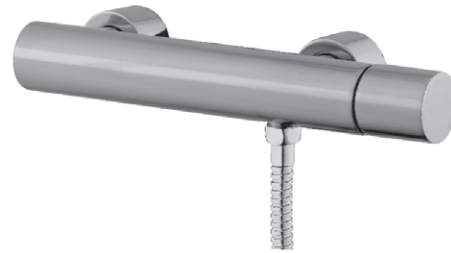

dama
MATERIAIS DE CONSTRUÇÃO

TORNEIRAS

CASCAIS

292

LAVATÓRIO / BIDÉ

ROZ-C10 MONOC. CASCAIS LAVATORIO / BIDÉ

BASE

ROZ-C11 MONOC. CASCAIS BASE C/ CHUVEIRO