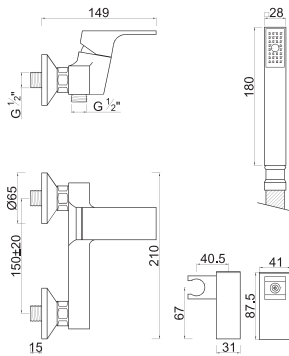

LAVATÓRIO

ROZ-K40 MONOC. KORA LAVATORIO

LAVATÓRIO A PAREDE

ROZ-K41 MONOC. KORA LAVATORIO A PAREDE

BASE

ROZ-K43 MONOC. KORA BASE C/ CHUVEIRO

BANHEIRA

ROZ-K44 MONOC. KORA BANHEIRA C/ CHUVEIRO