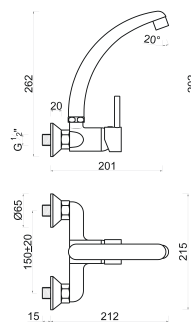

BRAGA 010-1

ROZ-CZ22 MONOC. COZINHA BRAGA 010-1