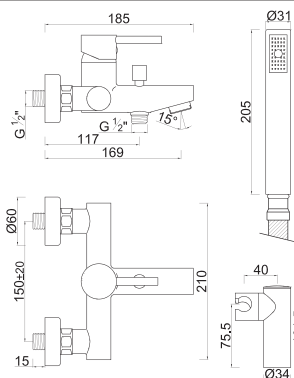

AGUEDA

LAVATÓRIO

ROZ-A10 MONOC. AGUEDA LAVATORIO
ROZ-A11 MONOC. AGUEDA LAVATORIO ALTO

BIDÉ

ROZ-A12 MONOC. AGUEDA BIDÉ

BASE

ROZ-A13 MONOC. AGUEDA BASE C/ CHUVEIRO

BANHEIRA