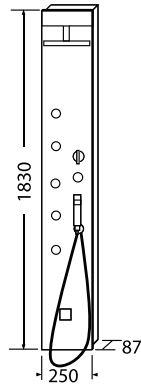

CASACATA 1800 INOX

ASD-CL10 - COLUNA CASCATA INOX ESCOVADO