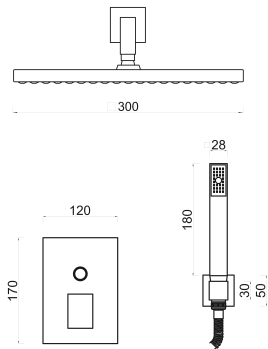

ROZ-SD61 CONJUNTO MORA DE DUCHE 2 VIAS C/
CHUVEIRO 30 CM INOX + CHUVEIRO DE MÃO

MORA 015-2