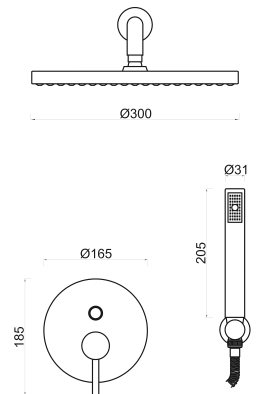

GERÊS 012-2

ROZ-SD41 CONJUNTO GERÊS DE DUCHE 2 VIAS C/
CHUVEIRO 30 CM INOX + CHUVEIRO DE MÃO