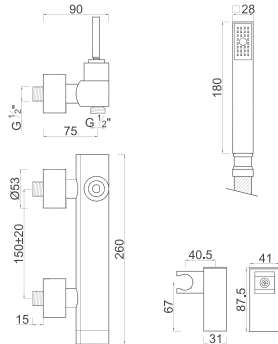

BANHEIRA

ROZ-C12 MONOC. CASCAIS BANHEIRA C/ CHUVEIRO

MONÇÃO

LAVATÓRIO / BIDÉ

ROZ-M60 MONOC. MONÇÃO A LAVATORIO / BIDÉ

LAVATÓRIO / BIDÉ

ROZ-M61 MONOC. MONÇÃO B LAVATORIO / BIDÉ

BASE