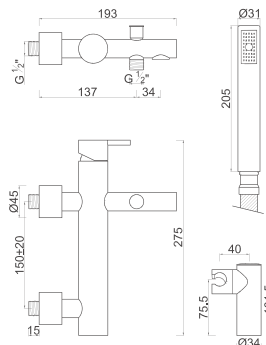

ROZ-G54 MONOC. GERÊS BANHEIRA C/ CHUVEIRO