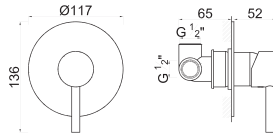

SISTEMA DUCHE REDONDO