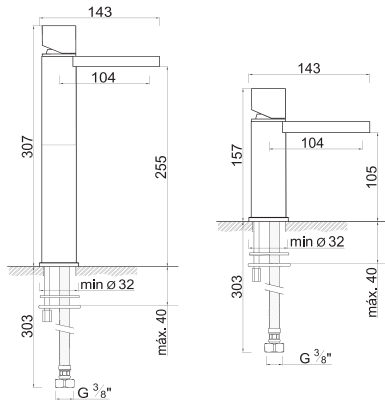

ROZ-M12 MISTURADORA MAIA BASE C/ CHUVEIRO

BANHEIRA

ROZ-M13 MISTURADORA MAIA BANHEIRA C/ CHUVEIRO

FAIAL

308

LAVATÓRIO

ROZ-F20 MONOC. FAIAL LAVATORIO

ROZ-F21 MONOC. FAIAL LAVATORIO ALTO