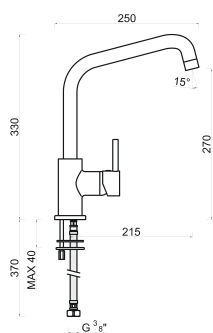

BRAGA 005-1-1

ROZ-CZ21 MONOC. COZINHA BRAGA 005-1-1

AVEIRO 008-1

ROZ-CZ11 MONOC. COZINHA AVEIRO 008-1

CASCATA

334

Misturadora termostática; Selector manual 5 funções com regulador de caudal; Controle de temperatura com bloqueio de segurança nos 38°C; 5 Jatos de hidromassagem orientáveis; Braço de inox com cascata incorporada; Chuveiro fixo "efeito rain" quadrado 200x200mm com 144 orifícios (20l/3bar); Chuveiro de mão retangular com suporte chuveiro e tubo flexível; Chuveiro para os pés; Possibilidade de instalação em canto a pedido.