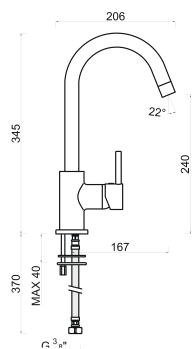

BRAGA 005-1

ROZ-CZ20 MONOC. COZINHA BRAGA 005-1

BRAGA 005-1-1