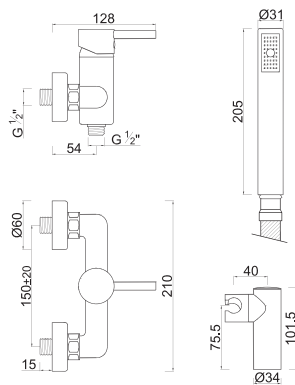

AGUEDA

LAVATÓRIO

ROZ-A10 MONOC. AGUEDA LAVATORIO
ROZ-A11 MONOC. AGUEDA LAVATORIO ALTO

BIDÉ

ROZ-A12 MONOC. AGUEDA BIDÉ

BASE

ROZ-A13 MONOC. AGUEDA BASE C/ CHUVEIRO

BANHEIRA