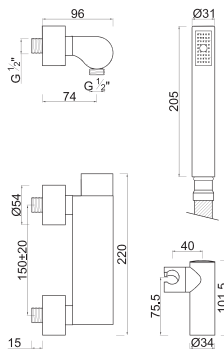

BASE

ROZ-F23 MONOC. FAIAL BASE C/ CHUVEIRO

BANHEIRA