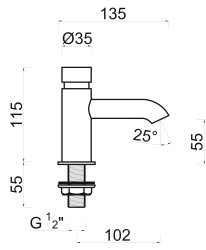

ESTREMOZ 004-1

ROZ-EP01 TORNEIRA LAVATORIO TEMPORIZADA

ESTREMOZ 005-1