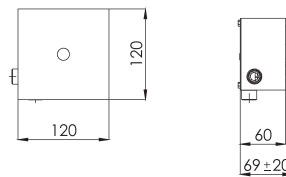

BANHEIRA AO CHÃO PRETA

RB-TP50 MONOC. SOUL BANHEIRA AO CHÃO

ESPAÇOS PÚBLICOS

MELGAÇO 001-1

ROZ-EP50 TORNEIRA ELECTRONICA 1 AGUA

MELGAÇO 003-1

ROZ-EP51 TORNEIRA ELECTRONICA 2 AGUAS

PLACA ELECTRONICA URINOL