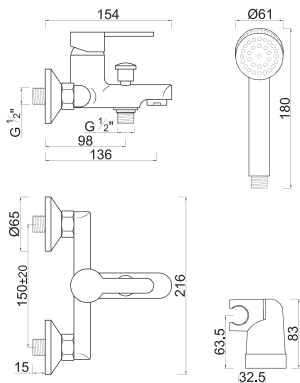

BASE

ROZ-S44 MONOC. SINTRA GO BASE C/ CHUVEIRO

BANHEIRA

ROZ-S45 MONOC. SINTRA GO BANHEIRA C/ CHUVEIRO

PORTO

LAVATÓRIO

ROZ-P50 MONOC. PORTO LAVATORIO C/ VDA

BASE