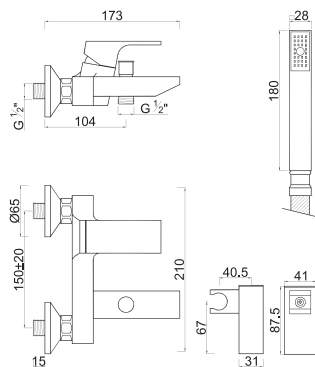

LAVATÓRIO

ROZ-K40 MONOC. KORA LAVATORIO

LAVATÓRIO A PAREDE

ROZ-K41 MONOC. KORA LAVATORIO A PAREDE

BASE

ROZ-K43 MONOC. KORA BASE C/ CHUVEIRO

BANHEIRA

ROZ-K44 MONOC. KORA BANHEIRA C/ CHUVEIRO