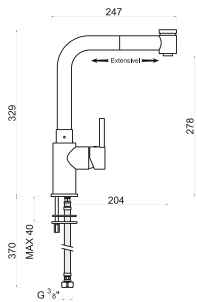

ROZ-CZ51 MONOC. COZINHA EVORA 005-1

BRAGA 018-1