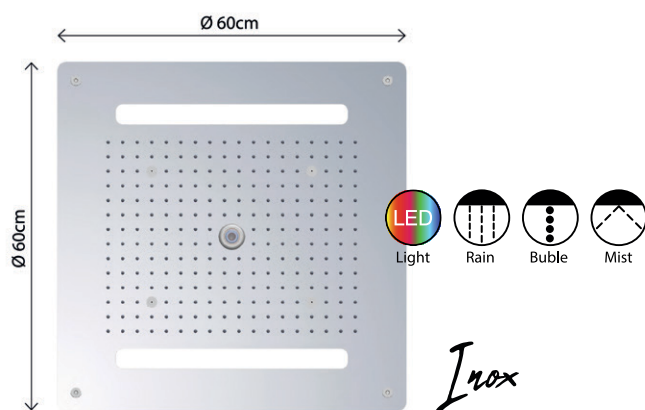

SD-512 - SUPORTE REDONDO

SD303 - INJECTOR REDONDO

SD-112 - BICHA CHUVEIRO DUO 170

PRESTIGE

SD-230 - CHUVEIRO TETO PRESTIGE INOX Nº1 60X60

SD-231 - CHUVEIRO TETO PRESTIGE INOX Nº2 50X50

SD-232 - CHUVEIRO TETO PRESTIGE INOX Nº3 50X50