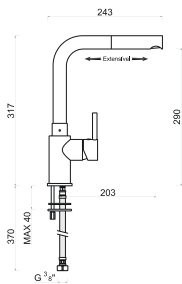

ROZ-CZ24 MONOC. COZINHA BRAGA 018-1