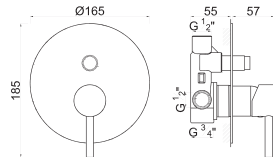

SISTEMA DUCHE REDONDO

SD-206 - CHUVEIRO REDONDO INOX 230
SD-207 - CHUVEIRO REDONDO LATÃO 300