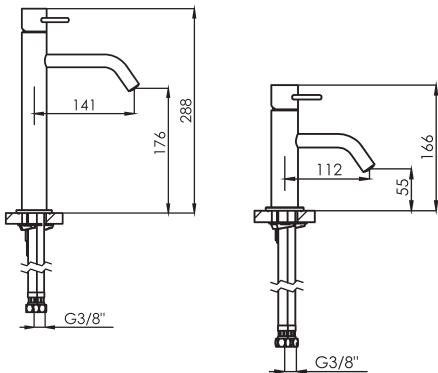

SISTEMA DE DUCHE 2 VIAS

- DAV-SD10** CONJUNTO SLIM DE DUCHE 2 VIAS PRETO

- ASM-SL10** COLUNA DE DUCHE SLIM DOURADO
- ASM-SL20** COLUNA DE DUCHE SLIM PRETO

LAVATÓRIO

- ASM-SL01** MONOC. SLIM LAVATORIO DOURADO
- ASM-SL11** MONOC. SLIM LAVATORIO PRETO
- ASM-SL02** MONOC. SLIM LAVATORIO ALTO DOURADO
- ASM-SL12** MONOC. SLIM LAVATORIO ALTO PRETO