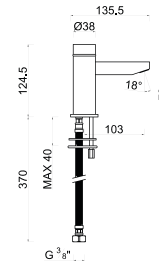

BANHEIRA AO CHÃO PRETA

RB-TP50 MONOC. SOUL BANHEIRA AO CHÃO

ESPAÇOS PÚBLICOS

MELGAÇO 001-1

ROZ-EP50 TORNEIRA ELECTRONICA 1 AGUA

MELGAÇO 003-1

ROZ-EP51 TORNEIRA ELECTRONICA 2 AGUAS

PLACA ELECTRONICA URINOL