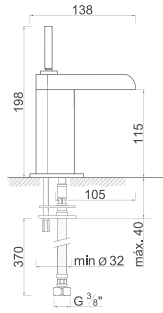

BANHEIRA

ROZ-C12 MONOC. CASCAIS BANHEIRA C/ CHUVEIRO

MONÇÃO

LAVATÓRIO / BIDÉ

ROZ-M60 MONOC. MONÇÃO A LAVATORIO / BIDÉ

LAVATÓRIO / BIDÉ

ROZ-M61 MONOC. MONÇÃO B LAVATORIO / BIDÉ

BASE