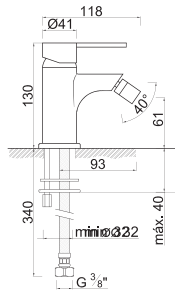

ROZ-S43 MONOC. SINTRA GO BIDÉ

BASE