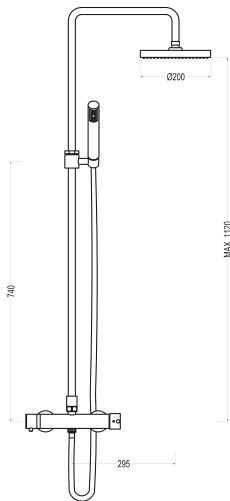

ROZ-SD10 COLUNA DUCHE TELESCOPICA FAMALICÃO

SINTRA 015-1