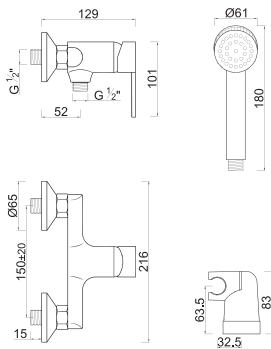

BASE

ROZ-S44 MONOC. SINTRA GO BASE C/ CHUVEIRO

BANHEIRA

ROZ-S45 MONOC. SINTRA GO BANHEIRA C/ CHUVEIRO

PORTO

LAVATÓRIO

ROZ-P50 MONOC. PORTO LAVATORIO C/ VDA

BASE