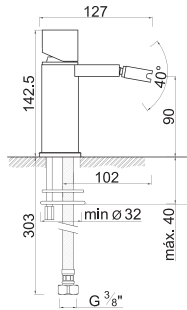

ROZ-F22 MONOC. FAIAL BIDÉ