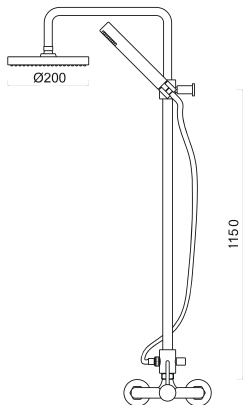

ROZ-SD20 COLUNA DUCHE SINTRA