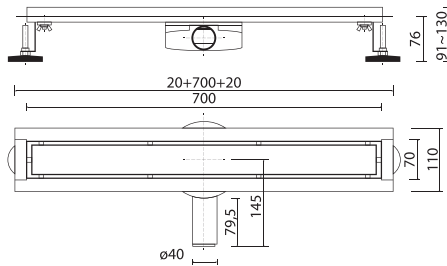

SE-051 - CALHA DUCHE RECTA

PEÇAS