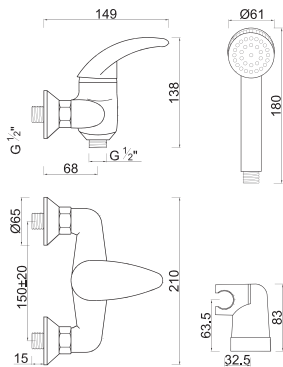

BASE

ROZ-S44 MONOC. SINTRA GO BASE C/ CHUVEIRO

BANHEIRA

ROZ-S45 MONOC. SINTRA GO BANHEIRA C/ CHUVEIRO

PORTO

LAVATÓRIO

ROZ-P50 MONOC. PORTO LAVATORIO C/ VDA

BASE