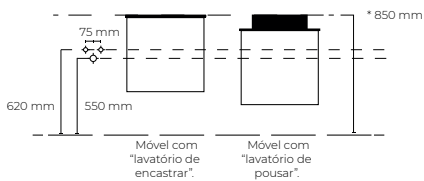

Tampos

Os tampos Play são fornecidos sem qualquer furo. Assim, terá a possibilidade de efectuar a furação na disposição que entender. As medidas dos furos que aconselhamos são as seguintes:

FURE SEMPRE PELA PARTE DE CIMA DA PEÇA

SERRA CRANEANA PARA FURO DE VÁLVULA

64mm

SERRA CRANEANA PARA FURO DE MONOCOMANDO

35mm

Cotas de fixação

Na fixação dos móveis deve ter em conta as medidas do esgoto e das saídas de água, bem como a altura final do móvel que pretende aplicar. No caso da utilização de lavatório sobre o móvel, deve ter em conta a altura do lavatório para determinar a altura de fixação do móvel. Nos casos em que a medida do esgoto não esteja correcta, terá que furar o interior do móvel.

* Medidas aconselhadas