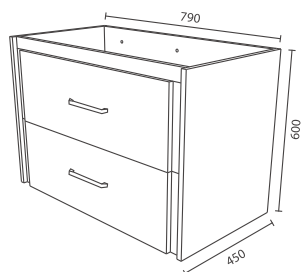

PURE BRANCO 80

**AML-M165** - PURE 80 - Branco

**AML-L036** - BEN VIDRO 80 - Preto

**AML-E051** - CONTACT 80x90

**AML-C203** - QUADRA KIT 25 cm

aml®

VEGAS AZABACHE / BRANCO 80

**AML-M280** - VEGAS 80 - Azabache / Branco