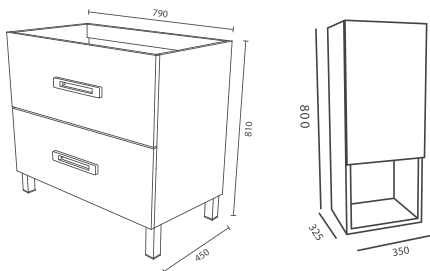

AML-M160 - PETRA 80 - Branco

AML-L036 - BEN VIDRO 80 - Preto

AML-E201 - SIDNEY 57x77

AML-M500 - READY 35x80 - Branco