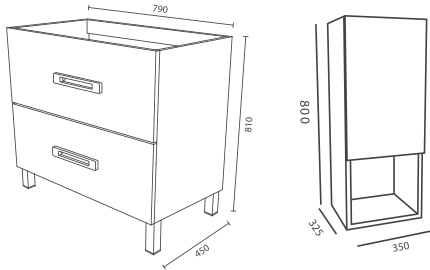

aml®

PETRA ESTEPA 80

AML-M161 - PETRA 80 - Estepa

AML-L102 - FLATE 80 - Cerâmico Branco

AML-E201 - SIDNEY 57x77

AML-M501 - READY 35x80 - Estepa

PETRA BRANCO 80