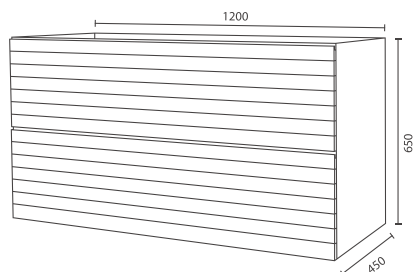

**AML-E202** - SIDNEY 50x90

Lavatórios - p. 152

Espelhos - p. 145

aml®

PURE BRANCO 120

**AML-M166** - PURE 120 - Branco

**AML-L080** - FASHION 120 - Cerâmico Branco

**AML-E021** - BOREAL 120x70