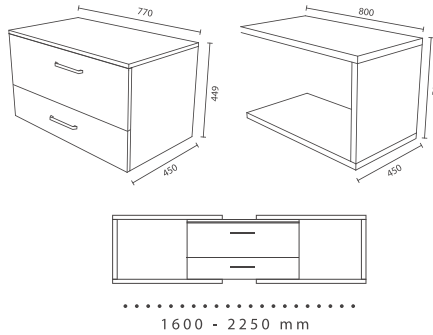

STARK BRANCO 120

**AML-M231** - STARK 120 - Branco

**AML-L201** - SIMPLE 40 - Preto Mate

**AML-E120** - LOOK 77x57

Lavatórios - p. 152

Espelhos - p. 145

aml®

ADAPT 160 - 225