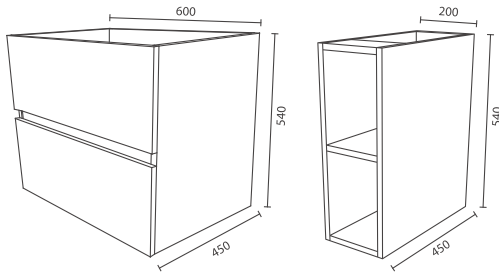

**AML-M160** - PETRA 80 - Branco

**AML-L036** - BEN VIDRO 80 - Preto

**AML-E201** - SIDNEY 57x77

**AML-M500** - READY 35x80 - Branco

aml<sup>®</sup>

PLAY TAIGA / AZABACHE 140

**AML-M188** - 2x PLAY 60-G2 - Taiga