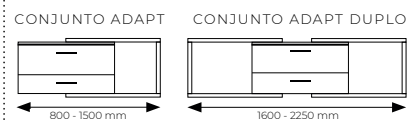

Adapt

Adapt e as suas medidas

A Série Adapt tem a particularidade de ser versátil na sua dimensão. Com um só modelo pode instalar o seu móvel com medidas entre os 800 mm e os 2250 mm.

Podem ser instalados com lavatório à esquerda ou à direita e a sua forma em "U" é o que permite ser extensível. Após sua fixação à parede, permanecerá fixo (com a medida pretendida).*

Consulte ficha técnica e manual de instruções em www.aml-sanitarios.com