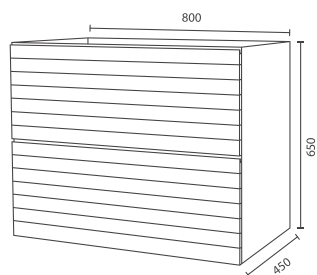

AML-M165 - PURE 80 - Branco

AML-L036 - BEN VIDRO 80 - Preto

AML-E051 - CONTACT 80x90

AML-C203 - QUADRA KIT 25 cm