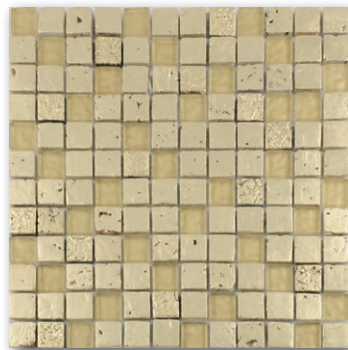

TRANSFORMAMOS **AMBIENTES**

30x30cm / 8mm
RM-224 - Vogue Grey

30x30cm / 8mm
RM-225 - Vogue Beige

30x30cm / 8mm
RM-226 - Vogue Silver

30x30cm / 8mm
RM-227 - Vogue Gold

0,09 m²

1,54 Kg

11