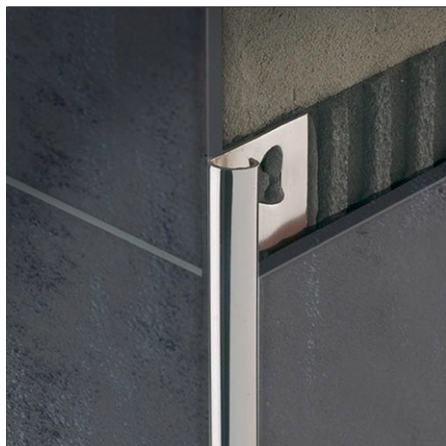

CRUZETAS PVC

AL-CZ10
Cruzeta 2mm

AL-CZ11
Cruzeta 3mm

AL-CZ12
Cruzeta 4mm

AL-CZ13
Cruzeta 5mm

AL-CZ14
Cruzeta 7mm

AL-CZ15
Cruzeta 10mm

PERFIS E LISTELOS DE ALUMÍNIO

PERFIL ALUMÍNIO

AL-PF10 - Perfil Alumínio Canto

LISTELO ALUMÍNIO

AL-LT16 - Terminação Alumínio Prata

AL-LT10 - Listelo Alumínio Prata Brilho 25mm

AL-LT11 - Listelo Alumínio Prata Brilho 12mm

AL-LT14 - Listelo Alumínio Bronze Brilho 12mm