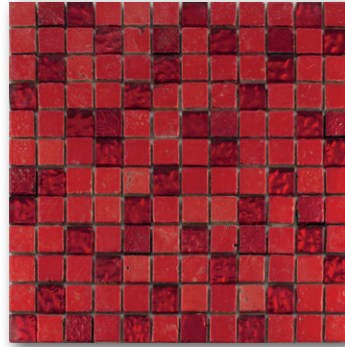

30x30cm / 8mm
RM-221 - Vogue Red

30x30cm / 8mm
RM-222 - Vogue Black

30x30cm / 8mm
RM-223 - Vogue White

m² / pc
0,09 m²

Kg / pc
1,54 Kg

pcs / box
11

m² / box
1 m²

kg / box
17 kg