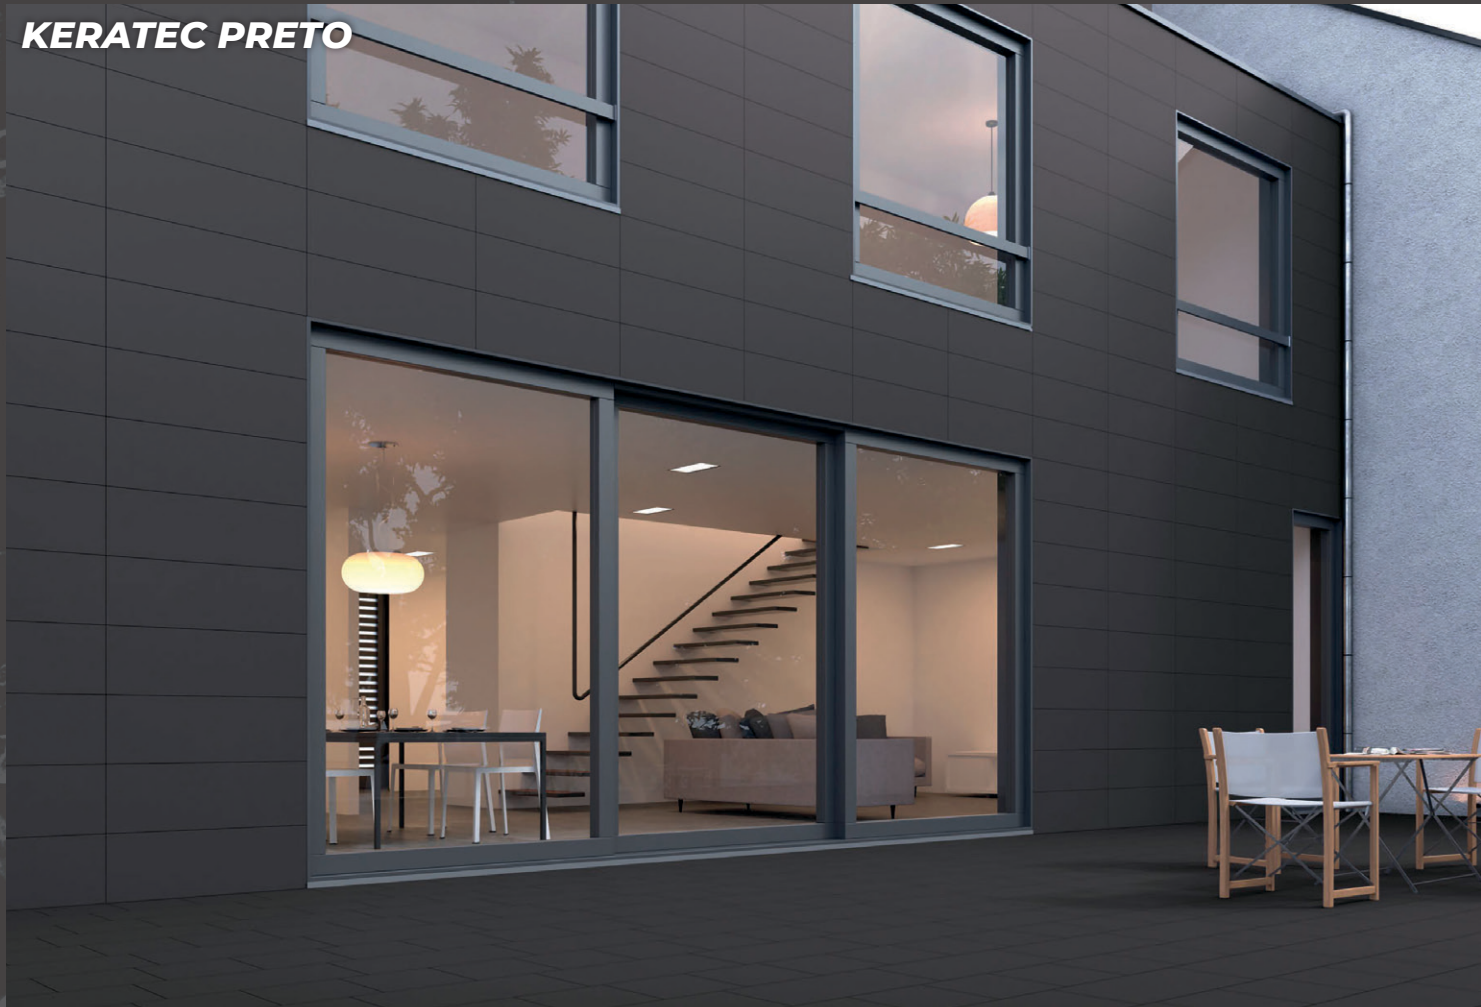

m² / pal

76,50 m²

58,50 m²

kg / pal

1060 kg

1060 kg

KERATEC PRETO

68