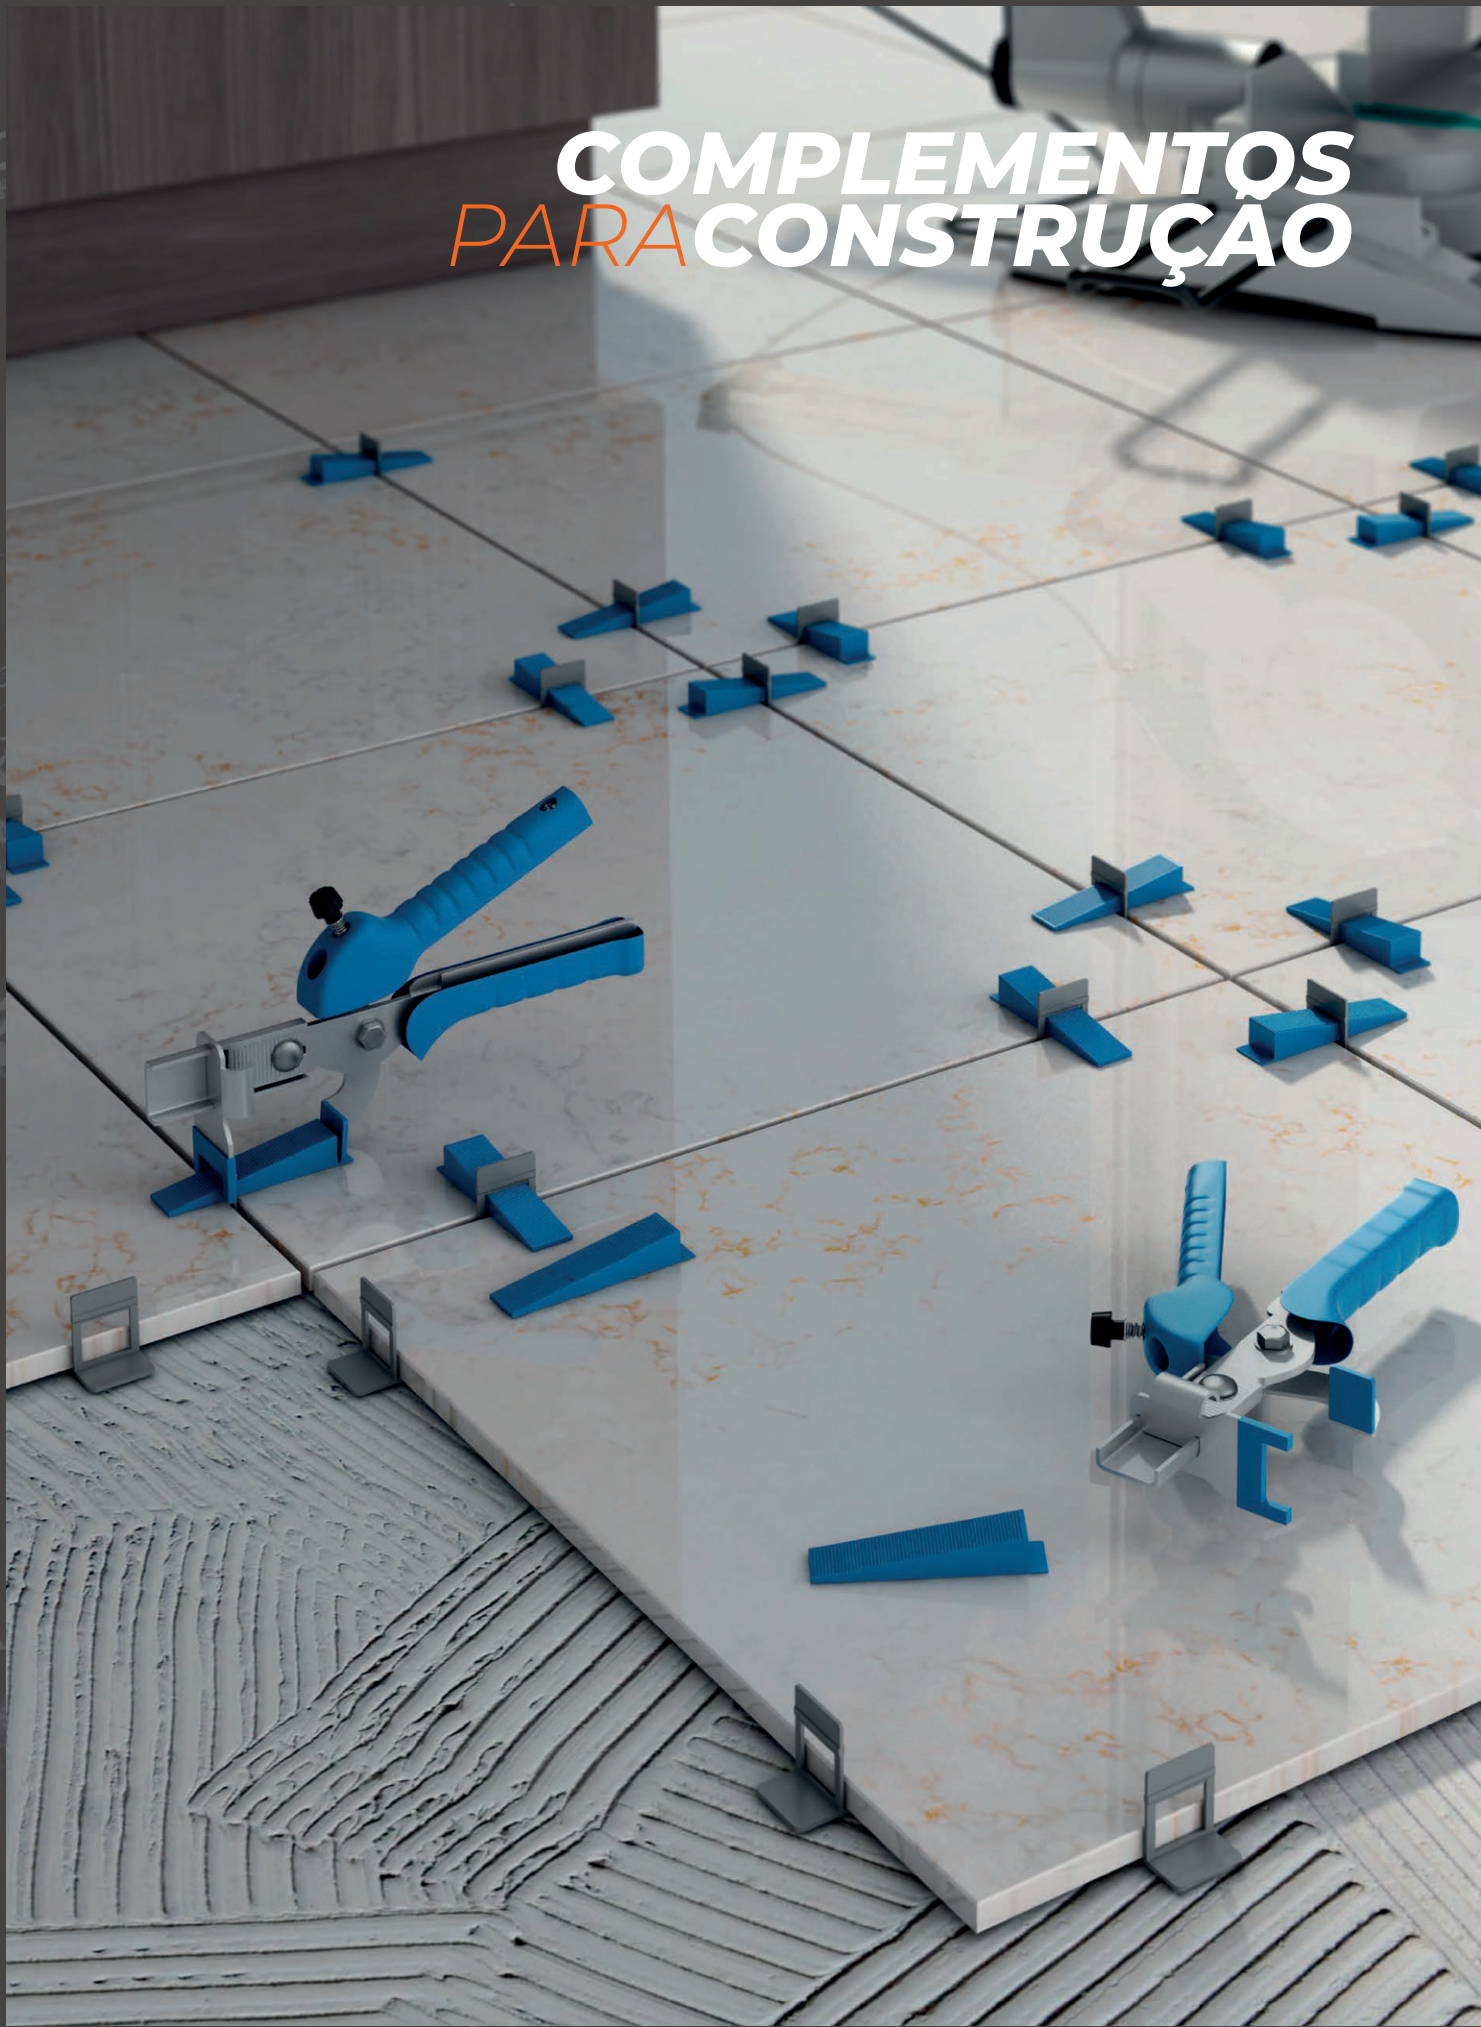

box / pal

48 cx

m² / pal

34,56 m²

kg / pal

1062 kg

COMPLEMENTOS PARA CONSTRUÇÃO

PERFIS E CRUZETAS PVC