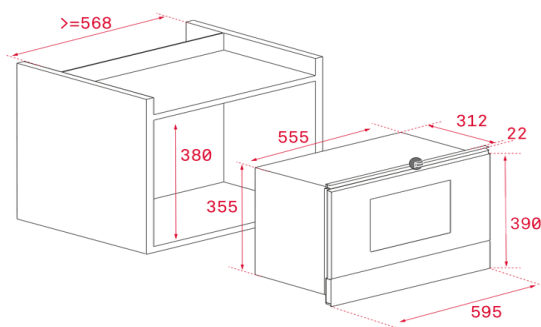

Características gerais

- **Micro-ondas de base cerâmica + grill**
- Painel de comandos eletrónico em vidro e relógio digital
- Grill rebatível, 1.200 W
- 5 níveis de potência, 850 W de saída de micro-ondas
- Interior em aço inoxidável
- **Base cerâmica de aquecimento homogéneo**
- Ventilação forçada tangencial
- Seletor de tempo e funções eletrónico
- Início rápido 30"
- Descongelação por tempo e peso (5 programas)
- 9 menus de acesso direto
- Prato tostador e grelha para grelhar e gratinar
- Abertura eletrónica da porta para o lado esquerdo (L)

Desenho técnico

Cor	Código	EAN
Vidro branco	112030000	8434778007671

Dados técnicos

- | | |
|------------------------------------|-------------------|
| • Capacidade bruta / líquida | 22 / 21,56 litros |
| • Potência máxima total | 2.500 W |
| • Potência de saída de micro-ondas | 850 W |
| • Potência de grill | 1.200 W |
| • Descongelação por tempo | Sim |
| • Descongelação por peso | Sim |