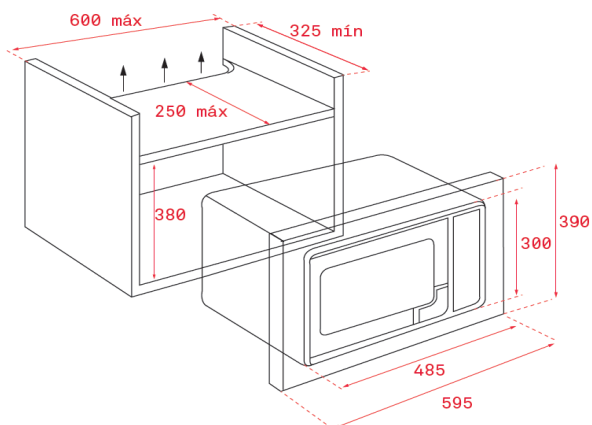

Características gerais

- Micro-ondas + grill
- Painel de comandos Touch Control em vidro com temporizador eletrônico e display TFT
- Grill de quartzo, 1.000 W
- 5 níveis de potência, 750 W de saída de micro-ondas
- Interior em aço inoxidável
- Prato giratório integrado Ø 24 cm
- Seletor de tempo e funções eletrônico
- Início rápido 30"
- Temporizador de duração de cozinhado de 0 a 90 minutos
- Descongelação por tempo e peso (5 programas)
- 3 menus de acesso direto
- Memória de cozinhado
- Grelha para grelhar e gratinar

Dimensões interiores

↑ 210 mm → 305 mm ↗ 280 mm

Medidas exteriores

↑ 390 mm → 595 mm ↗ 325 mm

Desenho técnico

Cor

- Vidro preto / aro inox

Código