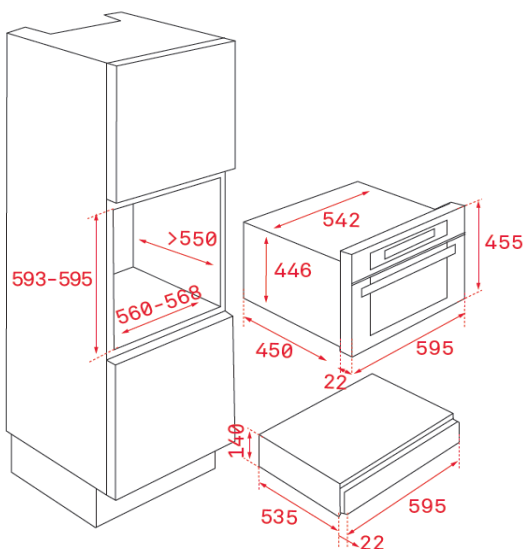

Características gerais

- Gaveta multiusos
- Embaladora a vácuo
- Espaço para guardar acessórios
- Balança de cozinha
- Capa protetora para balança de cozinha
- Suporte para rolo de papel de alumínio
- Suporte para rolo de película aderente
- Sistema de abertura push-pull

Medidas exteriores

↑140 mm →595 mm ☐535+22 mm

Desenho técnico

Cor

- Vidro preto / aro inox

Código

40589951

EAN