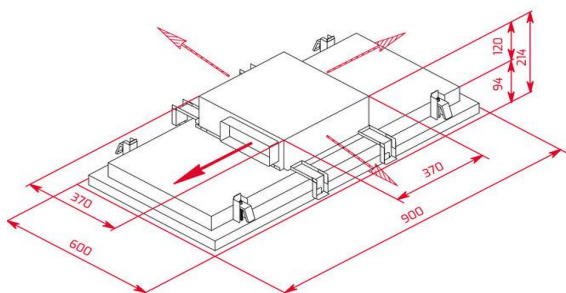

Características gerais

Chaminé decorativa de teto com aspiração perimetral

- Slimline (min. altura 214 mm)
- Sistema de aspiração perimetral "Contour"
- Comando à distância
- 4 velocidades + 2 intensivas
- 3 lâmpadas LED
- Funcionamento temporizado
- Indicador luminoso de saturação de filtros
- Piloto indicativo de funcionamento
- Controlo da intensidade da luz e temperatura de cor
- Função FreshAir: programa 24 horas para renovar o ar ou odores da cozinha
- Capacidade de extração (*): min. 317 m³/h - int. 808 m³/h
- Nível de potência sonora (*): min. 50 dBA - máx. 74 dBA
- Possibilidade de funcionamento em recirculação:
 - Kit regenerativo RFC60210 O1B
Cód. 113290025
EAN: 8434778020328
 - Filtro regenerativo R1RES
Cód: 113290026
EAN: 8434778020335

Desenho técnico

Cor

Código

EAN

- | Cor | Código | EAN |
|----------|-----------|---------------|
| • Branco | 113100004 | 8434778019322 |

Dados técnicos

- | | |
|--|-----|
| • Classificação energética | A++ |
| • Fluxo de ar (Qmin) m ³ /h (*) | 317 |
| • Fluxo de ar (Qmax) m ³ /h (*) | 634 |
| • Fluxo de ar (Qboost) m ³ /h (*) | 808 |
| • Pot. sonora (LwA) veloc. min. dBA (*) | 50 |
| • Pot. sonora (LwA) veloc. máx. dBA (*) | 67 |
| • Pot. sonora (LwA) veloc. Boost. dBA(*) | 74 |