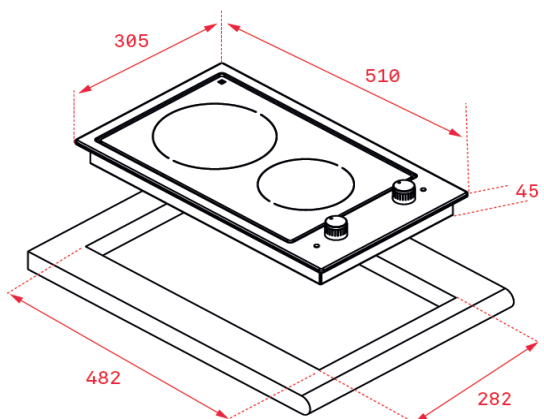

Desenho técnico

Cor

Código

EAN

Cor	Código	EAN
• Inox	112610047	8434778019575

Dados técnicos

• Tensão	230 V
• Frequência	50/60 Hz
• Potência máxima total	1.100 W
• Potência máxima gás	-