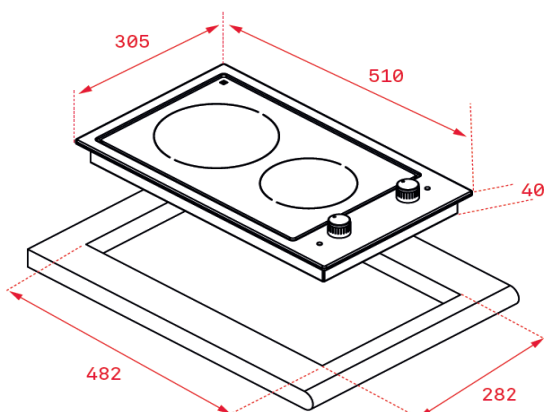

Desenho técnico

Cor

Código

EAN

Cor	Código	EAN
• Inox	40214405	8421152155776

Dados técnicos

• Tensão	220/240 V
• Frequência	50/60 Hz
• Potência máxima total	3.000 W
• Potência máxima gás	-