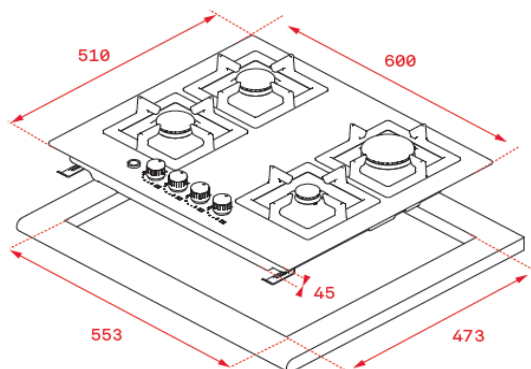

### Características gerais:

- Placa a gás
- Comandos frontais incorporados com frente em cor preto
- 4 queimadores:
  - 1 auxiliar (1,00 kW)
  - 2 semirrápidos (1,75 kW)
  - 1 duplo anel (4,00 kW)
- Queimadores de alta eficiência
- Segurança por termopar integrada no queimador
- Acendedor elétrico integrado no queimador com acionamento em cada comando
- Grelhas de ferro fundido de ampla superfície
- Preparada para gás butano com injetores opcionais para instalação com gás natural

### Medidas de encastre

↑ 510 mm → 600 mm

### Medidas exteriores

↑ 473 mm → 533 mm

### Desenho técnico