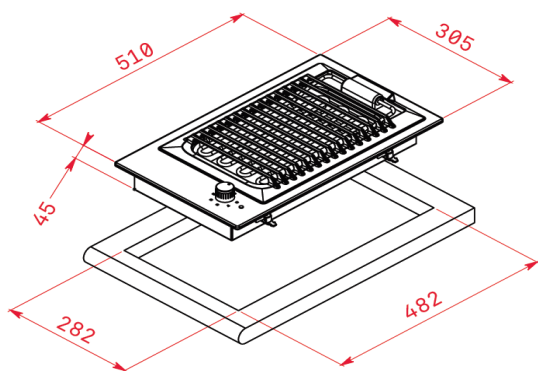

Características gerais:

- Grelhador
- Resistência elétrica
- Termostato regulável
- Cuba em inox
- Grelha de ferro fundido
- Desligar automático de segurança
- Pedras vulcânicas incluídas

Medidas de encastre

↑ 482 mm → 282 mm

Medidas exteriores

↑ 510 mm → 305 mm

Desenho técnico

Cor

- Inox

Código

40214560