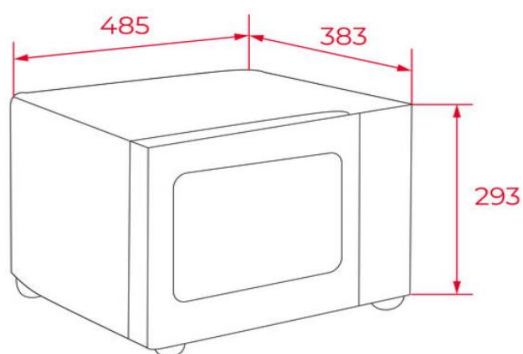

Desenho técnico

Cor

Código

EAN

Cor	Código	EAN
• Preto	112240001	8434778002621

Dados técnicos

• Classificação energética	-
• Tensão	230 V
• Frequência	50 Hz
• Potência máxima total	1.250 W