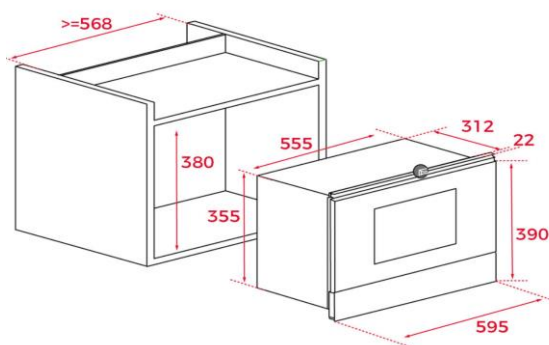

Características gerais

- Infinity G1 Design
- Micro-ondas base cerâmica de aquecimento homogêneo
- Painel de comandos eletrônico em vidro e relógio digital
- Grill rebatível, 1.200 W
- 5 níveis de potência, 850 W de saída de micro-ondas
- 3 funções
- Interior em aço inoxidável
- Ventilação forçada tangencial
- Seletor de tempo e funções eletrônico
- 9 menus de acesso direto
- Início rápido 30"
- Descongelação por tempo e peso (5 programas)
- Prato tostador e grelha para grelhar e gratinar
- Abertura eletrônica da porta para o lado esquerdo (L)

Desenho técnico

Cor	Código	EAN
• Preto mate	112030009	8434778022445

Dados técnicos

• Capacidade bruta / líquida	22 / 21,56 litros
• Potência máxima total	2.500 W
• Potência de saída de micro-ondas	850 W
• Potência de grill	1.200 W
• Descongelação por tempo	Sim
• Descongelação por peso	Sim