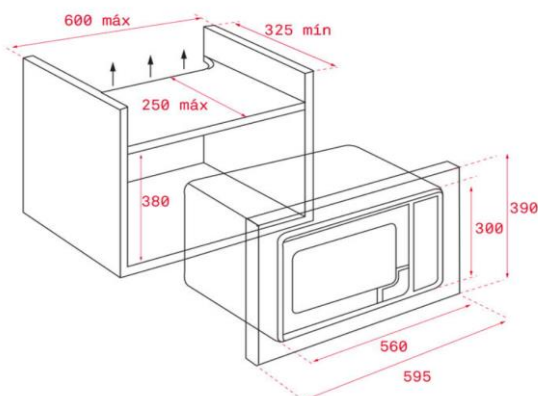

Características gerais

- Micro-ondas + grill
- Painel de comandos Touch Control em vidro com temporizador eletrônico e display TFT
- Grill de quartzo, 1.000 W
- 5 níveis de potência, 750 W de saída de micro-ondas
- Interior em aço inoxidável
- Prato giratório integrado Ø 24 cm
- Seletor de tempo e funções eletrônico
- Início rápido 30"
- Temporizador de duração de cozinhado de 0 a 90 minutos
- Descongelação por tempo e peso (5 programas)
- 3 menus de acesso direto
- Memória de cozinhado
- Grelha para grelhar e gratinar

Dimensões interiores

↑ 210 mm → 305 mm ↗ 280 mm

Medidas exteriores

↑ 390 mm → 595 mm ↗ 325 mm

Desenho técnico

Cor	Código	EAN
• Vidro branco	112060002	8434778016130

Dados técnicos

• Classificação energética	-
• Tensão	220/240 V
• Frequência	50 Hz
• Potência máxima total	1.200 W