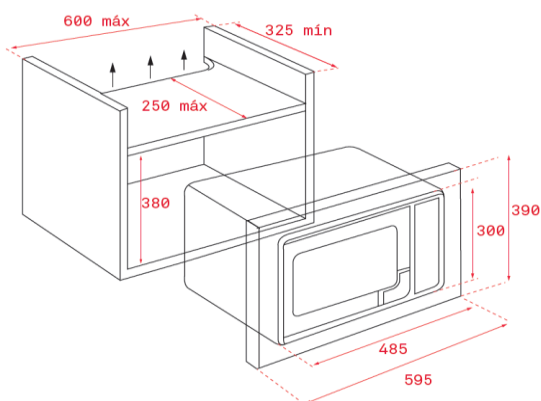

Características gerais

- Micro-ondas
- Painel de comandos eletrónico com display
- 5 níveis de potência, 750 W de saída de micro-ondas
- Interior em aço inoxidável
- **Prato giratório integrado Ø 24 cm**
- Seletor de tempo e funções eletrónico
- Início rápido 30"
- Temporizador de duração de cozinhado de 0 a 90 minutos
- Descongelação por tempo e peso (5 programas)
- 3 menus de acesso direto
- Memória de cozinhado

Dimensões interiores

↑ 210 mm → 305 mm ↗ 280 mm

Medidas exteriores

↑ 390 mm → 595 mm ↗ 325 mm

Desenho técnico

Cor

Código

EAN

- | Cor | Código | EAN |
|--------|----------|---------------|
| • Inox | 40584011 | 8421152145586 |

Dados técnicos

- | | |
|----------------------------|-----------|
| • Classificação energética | - |
| • Tensão | 220/240 V |
| • Frequência | 50 Hz |
| • Potência máxima total | 1.100 W |