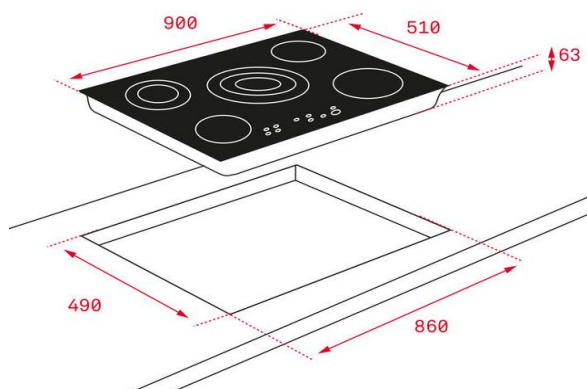

Características gerais:

- Placa vitrocerâmica
- Touch Control com bloqueio de segurança
- Vidro Schott Ceran® (4 mm altura)
- Programador do tempo de cozinhado
- 5 zonas de cozinhado:
 - 1 (Ø 145 mm) + 1 (Ø 160 mm) + 1 (Ø 180 mm) + 1 (Ø 120/180 mm) + 1 (Ø 145/210/270 mm)
- Função golpe de ebulição rápida
- Função STOP & GO
- Função cronómetro com avisador acústico
- Fácil instalação com "Sistema Fast-Click"
- Indicadores de calor residual

Medidas de encaixe

↑ 490 mm → 860 mm

Medidas exteriores

↑ 510 mm → 900 mm

Desenho técnico

Cor

Código

EAN