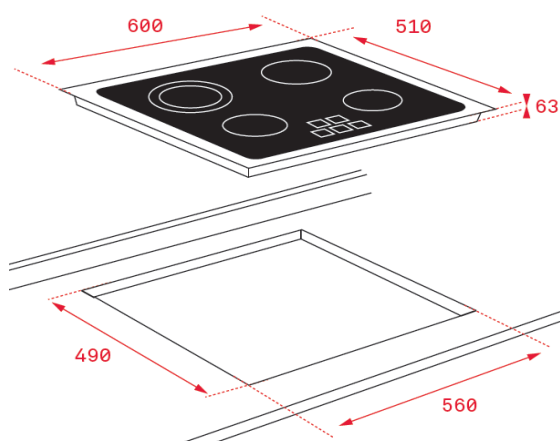

Desenho técnico

Cor

Código

EAN

Cor	Código	EAN
• Vidro preto	40239040	8421152148266

Dados técnicos

• Tensão	220-240 V
• Frequência	50/60 Hz
• Potência máxima total	6.300 W
• Desligar automático de segurança	Sim

A Teka Portugal SA, declina toda a sua responsabilidade mediante eventuais alterações de produto, inexatidões devidas a erros de transcrição, impressão ou fotográficos.