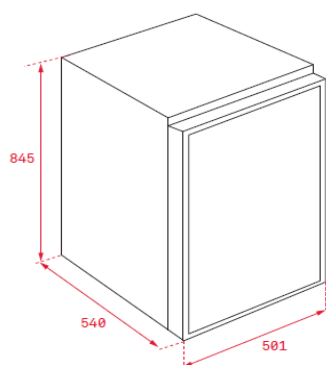

Características gerais:

- Frigorífico de instalação livre de baixo bancada
- Controlo mecânico
- Luz interior
- Descongelação manual
- Termostato regulável
- 2 bandejas de vidro
- 1 FreshBox
- 3 prateleiras transparentes na porta
- Pés dianteiros reguláveis em altura
- Porta reversível
- Puxador oculto

Medidas exteriores

↑845 mm →501 mm ↗ 540mm

Desenho técnico

Cor

- Branco

Código

40607710

EAN