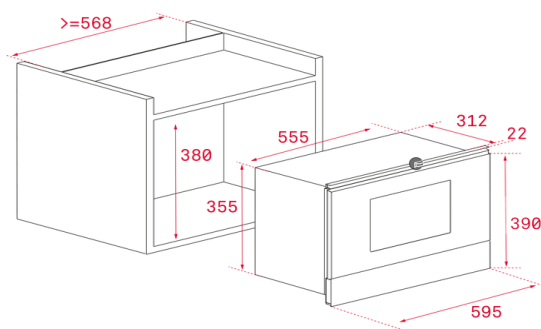

Características gerais

- **Micro-ondas de base cerâmica + grill**
- Painel de comandos eletrónico em vidro e relógio digital
- Grill rebatível, 1.200 W
- 5 níveis de potência, 850 W de saída de micro-ondas
- Interior em aço inoxidável
- **Base cerâmica de aquecimento homogéneo**
- Ventilação forçada tangencial
- Seletor de tempo e funções eletrónico
- Início rápido 30"
- Descongelação por tempo e peso (5 programas)
- 9 menus de acesso direto
- Prato tostador e grelha para grelhar e gratinar
- Abertura eletrónica da porta para o lado esquerdo (L)

Desenho técnico

Cor	Código	EAN
Vidro preto	112030001	8434778007688

Dados técnicos

- | | |
|------------------------------------|-------------------|
| • Capacidade bruta / líquida | 22 / 21,56 litros |
| • Potência máxima total | 2.500 W |
| • Potência de saída de micro-ondas | 850 W |
| • Potência de grill | 1.200 W |
| • Descongelação por tempo | Sim |
| • Descongelação por peso | Sim |