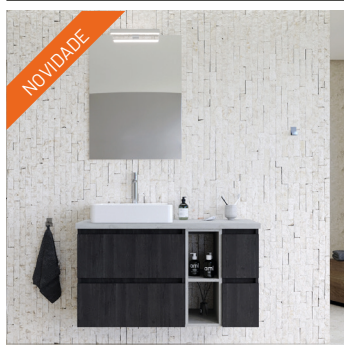

AML-M185-V	PLAY V2 SUSPENSO 60-G2 AZABACHE	248 250,00	283 005,00
AML-M174-2	PLAY V2 SUSPENSO 20-A CINZA	70 500,00	80 370,00
AML-M175-V	PLAY V2 SUSPENSO 20-G2 AZABACHE	168 250,00	191 805,00
AML-T104-2	PLAY TAMPO 100 CINZA	136 250,00	155 325,00
DAV-L042	DUATI LAVATÓRIO CERÂMICO 44x44	107 250,00	122 265,00
AML-E201	SIDNEY ESPELHO LISO 57x77	59 250,00	67 545,00
TOTAL CONJUNTO 100 cm		789 750,00	900 315,00