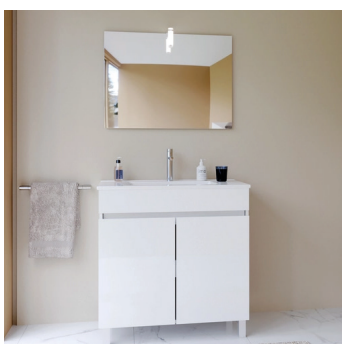

ECO 80 BRANCO

AML-M052

ECO MÓVEL 80 BRANCO

156 950,00

178 923,00

AML-L102

FLATE LAVATÓRIO CERÂMICO 81x46

108 750,00

123 975,00

AML-E201

SIDNEY ESPELHO LISO 57x77

59 250,00

67 545,00

TOTAL CONJUNTO 80 cm

324 950,00

370 443,00