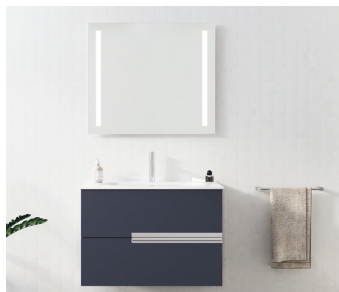

AML-M153	ONE MÓVEL 80-G2 BLUE MATE	504 250,00	574 845,00
AML-L102	FLATE LAVATÓRIO CERÂMICO 81x46	108 750,00	123 975,00
AML-E020	BOREAL ESPELHO LED 80x70	336 250,00	383 325,00
TOTAL CONJUNTO 80 cm		949 250,00	1 082 145,00