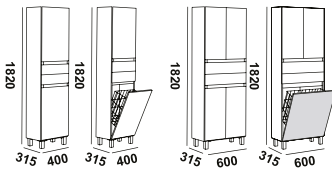

ZEUS AUXILIARES

AML-M540 ZEUS COLUNA 40x182 BRANCO 296 250,00 **337 725,00**

AML-M541 ZEUS COLUNA C/ TULHA 40x182 BRANCO 344 250,00 **392 445,00**

AML-M544 ZEUS COLUNA 60x182 BRANCO 384 250,00 **438 045,00**

AML-M545 ZEUS COLUNA C/ TULHA 60x182 BRANCA 424 250,00 **483 645,00**

AML-M542 ZEUS COLUNA 40x182 WENGUE 277 525,00 **316 378,50**

AML-M543 ZEUS COLUNA C/ TULHA 40x182 WENGUE 322 525,00 **367 678,50**

AML-M546 ZEUS COLUNA 60x182 WENGUE 360 125,00 **410 542,50**

AML-M547 ZEUS COLUNA C/ TULHA 60x182 WENGUE 397 525,00 **453 178,50**