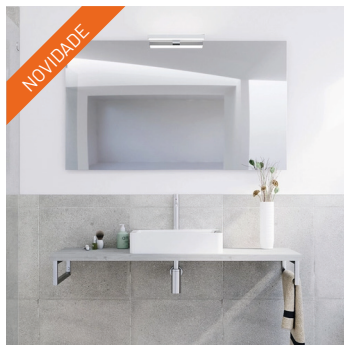

PLAY V2 TAMPO 120

	AML-T120	PLAY TAMPO 120 AZABACHE	156 850,00	178 809,00
	AML-T121	PLAY TAMPO 120 BRANCO	156 850,00	178 809,00
	AML-T124-1	PLAY TAMPO 120 HERCULES	156 850,00	178 809,00
	AML-T124-2	PLAY TAMPO 120 CINZA	156 850,00	178 809,00
	AML-T124-3	PLAY TAMPO 120 CARVALHO	156 850,00	178 809,00
	AML-C102	PLAY SUPORTE 42x15 X2	224 500,00	255 930,00
	DAV-L042	DUATI LAVATÓRIO CERÂMICO 44x44	107 250,00	122 265,00
	AML-E206	SIDNEY ESPELHO LISO 120x70	128 250,00	146 205,00
TOTAL CONJUNTO 120 cm			616 850,00	703 209,00

PLAY V2 TAMPO 140

	AML-T140	PLAY TAMPO 140 AZABACHE	176 250,00	200 925,00
	AML-T141	PLAY TAMPO 140 BRANCO	176 250,00	200 925,00
	AML-T144-1	PLAY TAMPO 140 HERCULES	176 250,00	200 925,00
	AML-T144-2	PLAY TAMPO 140 CINZA	176 250,00	200 925,00
	AML-T144-3	PLAY TAMPO 140 CARVALHO	176 250,00	200 925,00
	AML-C102	PLAY SUPORTE 42x15 X2	224 500,00	255 930,00
	DAV-L042	DUATI LAVATÓRIO CERÂMICO 44x44	107 250,00	122 265,00
	AML-E206	SIDNEY ESPELHO LISO 120x70	128 250,00	146 205,00
TOTAL CONJUNTO 140 cm			636 250,00	725 325,00

PLAY V2 TAMPO 160

	AML-T160	PLAY TAMPO 160 AZABACHE	208 250,00	237 405,00
	AML-T161	PLAY TAMPO 160 BRANCO	208 250,00	237 405,00
	AML-T164-1	PLAY TAMPO 160 HERCULES	208 250,00	237 405,00
	AML-T164-2	PLAY TAMPO 160 CINZA	208 250,00	237 405,00
	AML-T164-3	PLAY TAMPO 160 CARVALHO	208 250,00	237 405,00
	AML-C102	PLAY SUPORTE 42x15 X2	224 500,00	255 930,00
	DAV-L042	DUATI LAVATÓRIO CERÂMICO 44x44 X2	214 500,00	244 530,00
	AML-E206	SIDNEY ESPELHO LISO 120x70	128 250,00	146 205,00
TOTAL CONJUNTO 160 cm			775 500,00	884 070,00