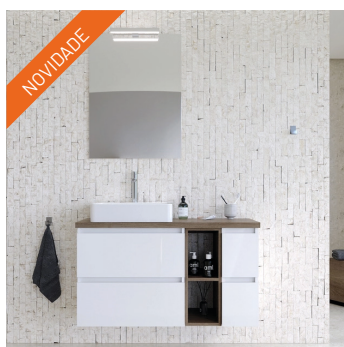

AML-M186-V	PLAY V2 SUSPENSO 60-G2 BRANCO	248 250,00	283 005,00
AML-M174-3	PLAY V2 SUSPENSO 20-A CARVALHO	70 500,00	80 370,00
AML-M176-V	PLAY V2 SUSPENSO 20-G2 BRANCO	168 250,00	191 805,00
AML-T104-3	PLAY TAMPO 100 CARVALHO	136 250,00	155 325,00
DAV-L042	DUATI LAVATÓRIO CERÂMICO 44x44	107 250,00	122 265,00
AML-E201	SIDNEY ESPELHO LISO 57x77	59 250,00	67 545,00
TOTAL CONJUNTO 100 cm		789 750,00	900 315,00