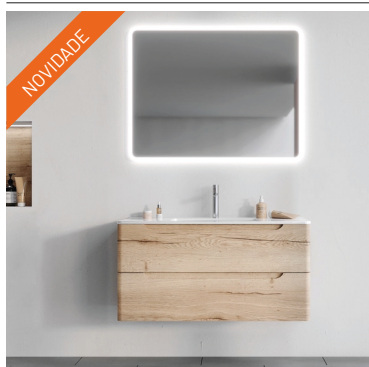

JOTA 100-G2

AML-M101	JOTA MÓVEL 100-G2 BRANCO	688 250,00	784 605,00
AML-L196	SUPRA LAVATÓRIO CERÂMICO 100x46	243 750,00	277 875,00
BM-E062	FRAME ESPELHO LED 100x70	312 250,00	355 965,00
TOTAL CONJUNTO 100 cm		1 244 250,00	1 418 445,00

AML-M102	JOTA MÓVEL 100-G2 CARVALHO CLARO	688 250,00	784 605,00
AML-L196	SUPRA LAVATÓRIO CERÂMICO 100x46	243 750,00	277 875,00
BM-E062	FRAME ESPELHO LED 100x70	312 250,00	355 965,00
TOTAL CONJUNTO 100 cm		1 244 250,00	1 418 445,00