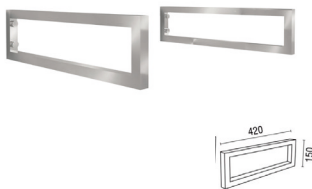

AML-C102	PLAY SUPORTE 1 und.	112 250,00	127 965,00