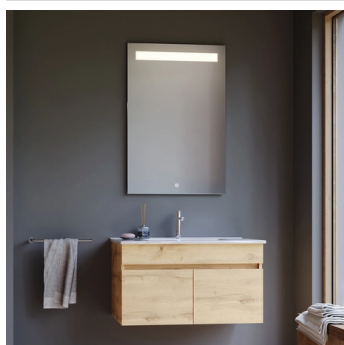

ANIDIS 60 / 80 HERCULES

AML-M003-1	ANIDIS MÓVEL 60 HERCULES	108 950,00	124 203,00
AML-M006-1	ANIDIS MÓVEL 80 HERCULES	128 250,00	146 205,00
AML-L101	FLATE LAVATÓRIO CERÂMICO 61x46	97 500,00	111 150,00
AML-E201	SIDNEY ESPELHO LISO 57x77	59 250,00	67 545,00
TOTAL CONJUNTO 60 cm		265 700,00	302 898,00