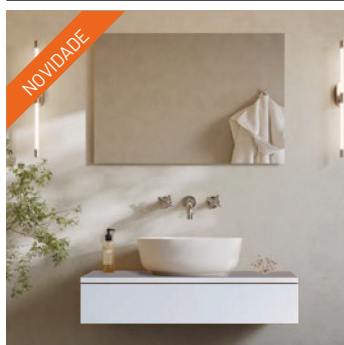

PAX MÓVEL 60-80-100-120

BM-MV160	PAX MÓVEL 60-G1 BRANCO	368 250,00	419 805,00
BM-MV161	PAX MÓVEL 80-G1 BRANCO	400 250,00	456 285,00
BM-MV162	PAX MÓVEL 100-G1 BRANCO	448 250,00	511 005,00
BM-MV163	PAX MÓVEL 120-G1 BRANCO	560 250,00	638 685,00