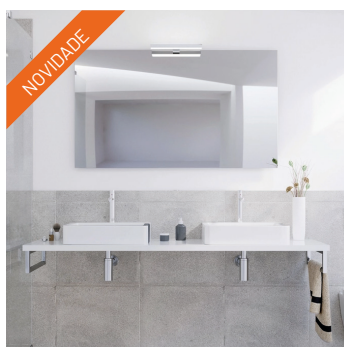

PLAY V2 TAMPO 140

	AML-T140	PLAY TAMPO 140 AZABACHE	176 250,00	200 925,00
	AML-T141	PLAY TAMPO 140 BRANCO	176 250,00	200 925,00
	AML-T144-1	PLAY TAMPO 140 HERCULES	176 250,00	200 925,00
	AML-T144-2	PLAY TAMPO 140 CINZA	176 250,00	200 925,00
	AML-T144-3	PLAY TAMPO 140 CARVALHO	176 250,00	200 925,00
	AML-C102	PLAY SUPORTE 42x15 X2	224 500,00	255 930,00
	DAV-L042	DUATI LAVATÓRIO CERÂMICO 44x44	107 250,00	122 265,00
	AML-E206	SIDNEY ESPELHO LISO 120x70	128 250,00	146 205,00
TOTAL CONJUNTO 140 cm			636 250,00	725 325,00