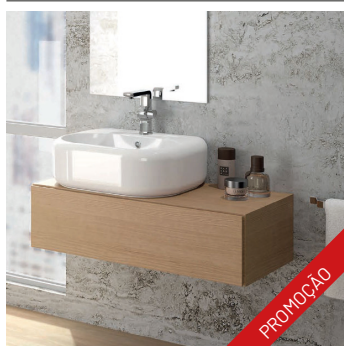

STATUS 65

265.630 STATUS MÓVEL SUSPENSO 75-G1 FAIA 198 950,00 **226 803,00**

265.631 STATUS COLUNA SUSPENSA C/ TOALHEIRO 198 950,00 **226 803,00**

DAV-L042 DUATI LAVATÓRIO CERÂMICO 44x44 107 250,00 **122 265,00**

AML-E202 SIDNEY ESPELHO LISO 50x90 68 850,00 **78 489,00**

TOTAL CONJUNTO 75 cm 375 050,00 **427 557,00**