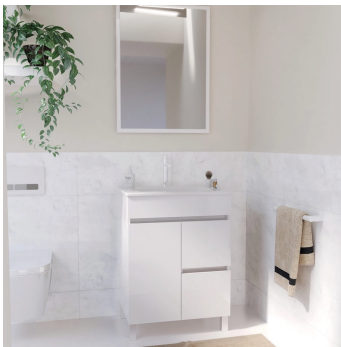

ZEUS 60 BRANCO

AML-M300	ZEUS MÓVEL 60 BRANCO	176 250,00	200 925,00
AML-L101	FLATE LAVATÓRIO CERÂMICO 61x46	97 500,00	111 150,00
AML-E201	SIDNEY ESPELHO LISO 57x77	59 250,00	67 545,00
TOTAL CONJUNTO 60 cm		333 000,00	379 620,00