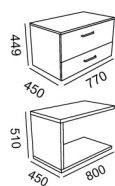

ADAPT COLLECTION 80-225

AML-M010	ADAPT MÓVEL 77 BRANCO	344 250,00	392 445,00
AML-M011	ADAPT MÓVEL U-80 AZABACHE	280 250,00	319 485,00
DAV-L042	DUATI LAVATÓRIO 44	107 250,00	122 265,00
AML-E202	SIDNEY ESPELHO LISO 50x90	68 850,00	78 489,00
TOTAL CONJUNTO 80/150 cm		800 600,00	912 684,00