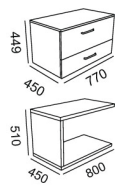

AML-M010	ADAPT MÓVEL 77 BRANCO	344 250,00	392 445,00
AML-M012	ADAPT MÓVEL U-80 ESTEPA x2	560 500,00	638 970,00
RB-L025	BOL LAVATÓRIO CERÂMICO 42 x2	243 750,00	277 875,00
AML-E150	MOON ESPELHO C/ AUMENTO 70 x2	256 500,00	292 410,00
TOTAL CONJUNTO 160/225 cm		1 405 000,00	1 601 700,00