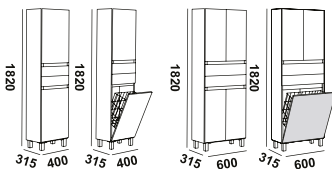

AML-M580 ZEUS MESITA 40x82 BRANCA 160 875,00 **183 397,50**

AML-M582 ZEUS MESITA C/ TULHA 40x82 BRANCA 208 250,00 **237 405,00**