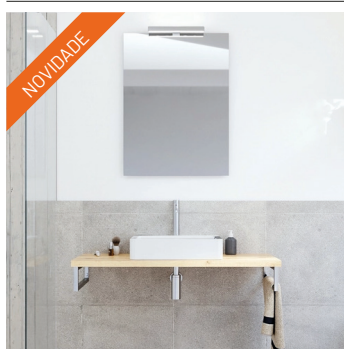

PLAY V2 TAMPO 80

	AML-T080	PLAY TAMPO 80 AZABACHE	112 250,00	127 965,00
	AML-T081	PLAY TAMPO 80 BRANCO	112 250,00	127 965,00
	AML-T084-1	PLAY TAMPO 80 HERCULES	112 250,00	127 965,00
	AML-T084-2	PLAY TAMPO 80 CINZA	112 250,00	127 965,00
	AML-T084-3	PLAY TAMPO 80 CARVALHO	112 250,00	127 965,00
	AML-C102	PLAY SUPORTE 42x15 X2	224 500,00	255 930,00
	DAV-L042	DUATI LAVATÓRIO CERÂMICO 44x44	107 250,00	122 265,00
	AML-E201	SIDNEY ESPELHO LISO 57x77	59 250,00	67 545,00
TOTAL CONJUNTO 80 cm			503 250,00	573 705,00