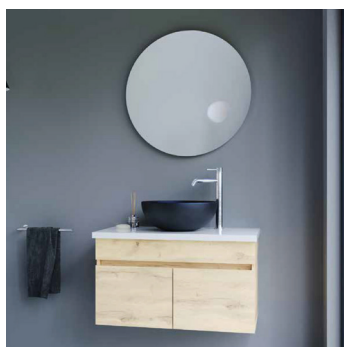

ANIDIS 80 HERCULES

AML-M006-1	ANIDIS MÓVEL 80 HERCULES	128 250,00	146 205,00
AML-T081	PLAY TAMPO 80 BRANCO	112 250,00	127 965,00
AML-L201	SIMPLE LAVÁTORIO CERÂMICO 40 PRETO	237 500,00	270 750,00
AML-E150	MOON ESPELHO C/ AUMENTO 70	128 250,00	146 205,00
TOTAL CONJUNTO 80 cm		606 250,00	691 125,00