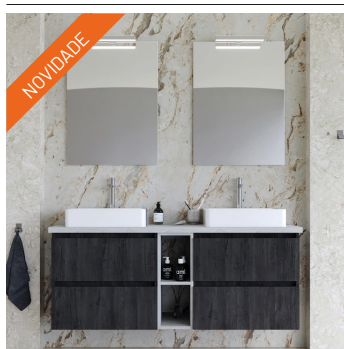

PLAY V2 140-G2 / MODULAR

AML-M186-V	PLAY V2 SUSPENSO 60-G2 BRANCO X2	496 500,00	566 010,00
AML-M174-3	PLAY V2 SUSPENSO 20-A CARVALHO	70 500,00	80 370,00
AML-T144-3	PLAY TAMPO 140 CARVALHO	176 250,00	200 925,00
DAV-L042	DUATI LAVATÓRIO CERÂMICO 44x44 X2	214 500,00	244 530,00
AML-E201	SIDNEY ESPELHO LISO 57x77 X2	118 500,00	135 090,00
TOTAL CONJUNTO 140 cm		1 076 250,00	1 226 925,00

AML-M185-V	PLAY V2 SUSPENSO 60-G2 AZABACHE X2	496 500,00	566 010,00
AML-M174-2	PLAY V2 SUSPENSO 20-A CINZA	70 500,00	80 370,00
AML-T144-2	PLAY TAMPO 140 CINZA	176 250,00	200 925,00
DAV-L042	DUATI LAVATÓRIO CERÂMICO 44x44 X2	214 500,00	244 530,00
AML-E201	SIDNEY ESPELHO LISO 57x77 X2	118 500,00	135 090,00
TOTAL CONJUNTO 140 cm		1 076 250,00	1 226 925,00