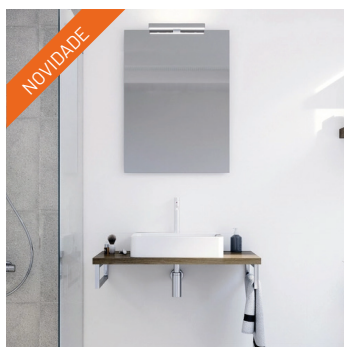

PLAY V2 TAMPO 60

	AML-T060	PLAY TAMPO 60 AZABACHE	88 250,00	100 605,00
	AML-T061	PLAY TAMPO 60 BRANCO	88 250,00	100 605,00
	AML-T064-1	PLAY TAMPO 60 HERCULES	88 250,00	100 605,00
	AML-T064-2	PLAY TAMPO 60 CINZA	88 250,00	100 605,00
	AML-T064-3	PLAY TAMPO 60 CARVALHO	88 250,00	100 605,00
	AML-C102	PLAY SUPORTE 42x15 X2	224 500,00	255 930,00
	DAV-L042	DUATI LAVATÓRIO CERÂMICO 44x44	107 250,00	122 265,00
	AML-E201	SIDNEY ESPELHO LISO 57x77	59 250,00	67 545,00
TOTAL CONJUNTO 60 cm			479 250,00	546 345,00