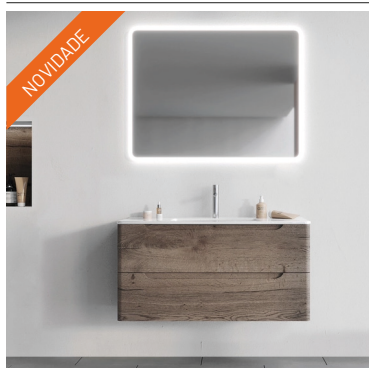

AML-M103	JOTA MÓVEL 100-G2 CARVALHO ESCURO	688 250,00	784 605,00
AML-L196	SUPRA LAVATÓRIO CERÂMICO 100x46	243 750,00	277 875,00
BM-E062	FRAME ESPELHO LED 100x70	312 250,00	355 965,00
TOTAL CONJUNTO 100 cm		1 244 250,00	1 418 445,00