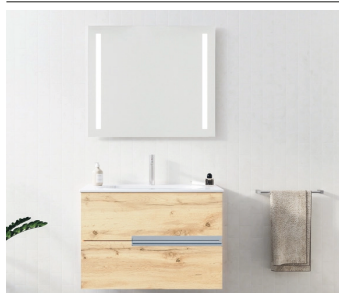

ONE SUSPENSO 80-G2

AML-M150	ONE MÓVEL 80-G2 BRANCO	432 250,00	492 765,00
AML-L102	FLATE LAVATÓRIO CERÂMICO 81x46	108 750,00	123 975,00
AML-E020	BOREAL ESPELHO LED 80x70	336 250,00	383 325,00
TOTAL CONJUNTO 80 cm		877 250,00	1 000 065,00