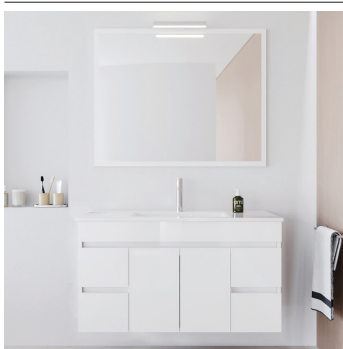

ZEUS SUSPENSO 100 BRANCO

AML-M312	ZEUS MÓVEL SUSPENSO 100 BRANCO	280 250,00	319 485,00
AML-L103	FLATE LAVATÓRIO CERÂMICO 101x46	162 500,00	185 250,00
AML-E204	SIDNEY ESPELHO LISO 80x90	96 250,00	109 725,00
TOTAL CONJUNTO 100 cm		539 000,00	614 460,00