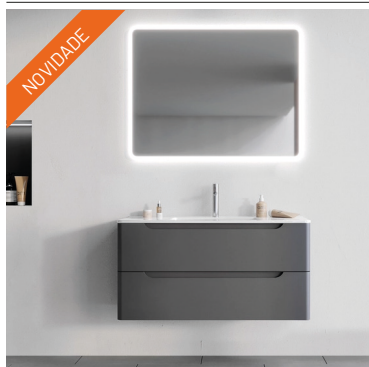

AML-M104	JOTA MÓVEL 100-G2 CINZA MATE	688 250,00	784 605,00
AML-L196	SUPRA LAVATÓRIO CERÂMICO 100x46	243 750,00	277 875,00
BM-E062	FRAME ESPELHO LED 100x70	312 250,00	355 965,00
TOTAL CONJUNTO 100 cm		1 244 250,00	1 418 445,00