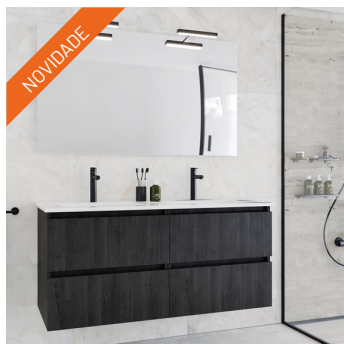

PLAY V2 120-G2 / MODULAR

AML-M185-V	PLAY V2 SUSPENSO 60-G2 AZABACHE X2	496 500,00	566 010,00
AML-L105	FLATE LAVATÓRIO CERÂMICO DUPL0 121x46	242 250,00	276 165,00
AML-E206	SIDNEY ESPELHO LISO 120x70	128 250,00	146 205,00
TOTAL CONJUNTO 120 cm		867 000,00	988 380,00