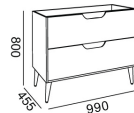

VINCE / VINCE SUSPENSO 100

AML-M290	VINCE MÓVEL 100 BRANCO / HERCULES	584 250,00	666 045,00
AML-L103	FLATE LAVATÓRIO CERÂMICO 101x46	162 500,00	185 250,00
BM-E131	MOON ESPELHO LED 80	304 250,00	346 845,00
TOTAL CONJUNTO 100 cm		1 051 000,00	1 198 140,00