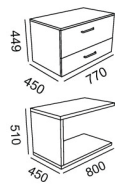

AML-M010	ADAPT MÓVEL 77 BRANCO	344 250,00	392 445,00
AML-M013	ADAPT MÓVEL U-80 BRANCO	280 250,00	319 485,00
AML-L201	SIMPLES LAVATÓRIO CERÂMICO 40 PRETO	237 500,00	270 750,00
AML-E202	SIDNEY ESPELHO LISO 50x90	68 850,00	78 489,00
TOTAL CONJUNTO 80/150 cm		930 850,00	1 061 169,00