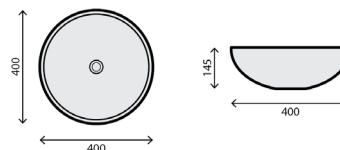

BOL GOLD

RB-L026

LAVATÓRIO VIDRO

243 750,00

277 875,00