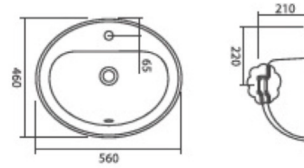

## ALGARVE 56X46

CF-L010

LAVATÓRIO CERÂMICO

78 250,00

**89 205,00**

PROMOÇÃO