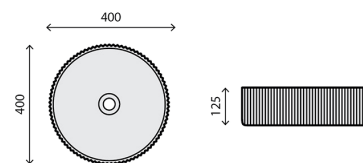

FORMA WHITE MATE

RB-L060

LAVATÓRIO CERÂMICO

243 750,00

277 875,00