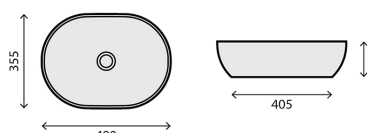

RETRO OVAL WHITE & BLACK

RB-L181

LAVATÓRIO CERÂMICO

243 750,00

277 875,00