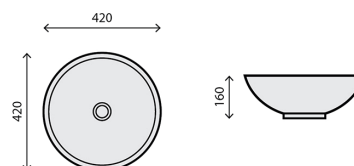

BOL WHITE

RB-L025

LAVATÓRIO CERÂMICO

121 875,00

138 937,50