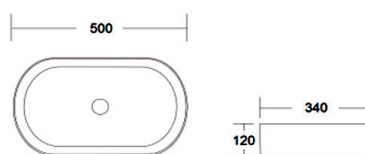

LENUS 50 WHITE

DAV-L120-1

LAVATÓRIO CERÂMICO

107 250,00

122 265,00