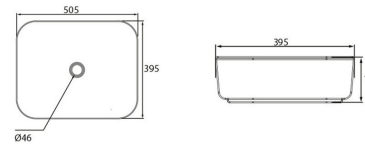

A2 WHITE

CF-L015

LAVATÓRIO CERÂMICO

86 750,00

98 895,00