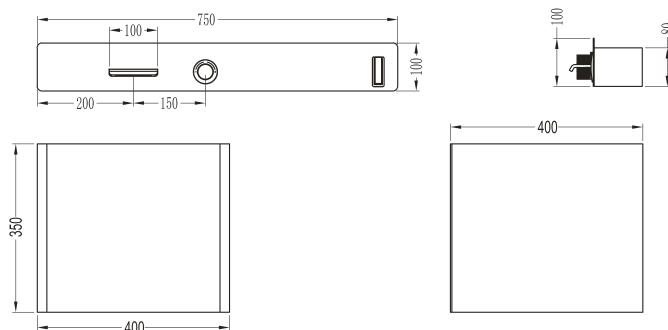

GUN METAL

RB-L075	GUN METAL LAVATÓRIO CINZA ESCURO	763 750,00	870 675,00
RB-T070/G	GUN METAL MONOCOMANDO C/ PRATELEIRA	756 750,00	862 695,00