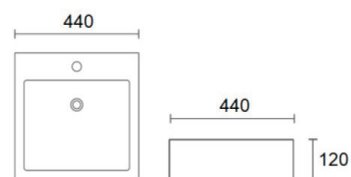

DUATI 44

DAV-L042

LAVATÓRIO CERÂMICO

107 250,00

122 265,00