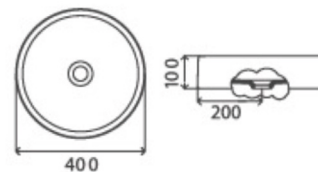

F3

CF-L061

LAVATÓRIO CERÂMICO

159 250,00

181 545,00