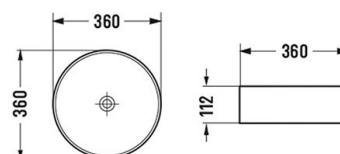

GLASS GOLD

RB-L076-1

LAVATÓRIO VIDRO

324 750,00

370 215,00