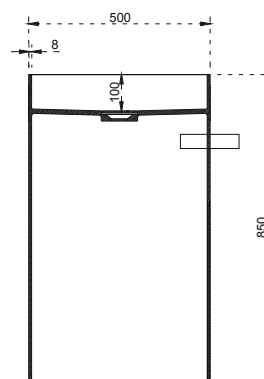

STUNNING SOLID SURFACE

RB-L195	STUNNING LAVATÓRIO SOLID SURFACE PRETO MATE	1 868 750,00	2 130 375,00