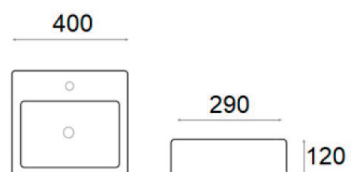

DUATI 40

DAV-L043

LAVATÓRIO CERÂMICO

104 250,00

118 845,00