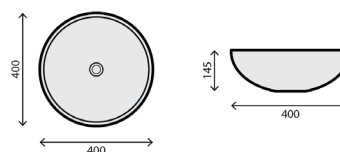

BOL BLACK & GOLD

RB-L027

LAVATÓRIO VIDRO

284 375,00

324 187,50