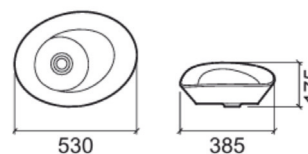

MORFYS AZUL

165.460

LAVATÓRIO CERÂMICO

298 950,00

340 803,00