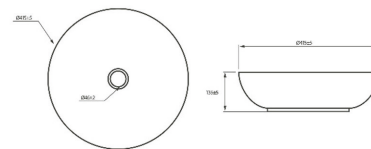

A2R WHITE

CF-L017

LAVATÓRIO CERÂMICO

84 750,00

96 615,00