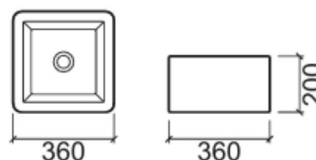

NOTE 36

165.530

LAVATÓRIO CERÂMICO

198 950,00

226 803,00