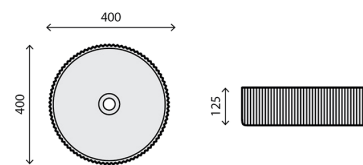

FORMA GOLD & BLACK

RB-L062

LAVATÓRIO CERÂMICO

284 375,00

324 187,50