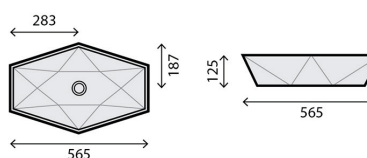

## HEXÁGONO RECTANGULAR

**RB-L080**

LAVATÓRIO CERÂMICO

195 250,00

**222 585,00**