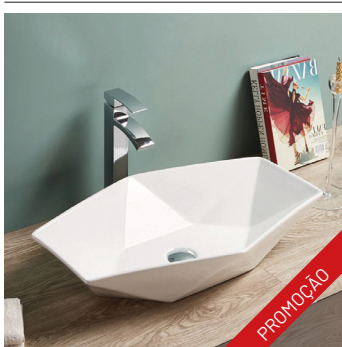

CLASIC B

RB-L031

LAVATÓRIO CERÂMICO

128 750,00

146 775,00