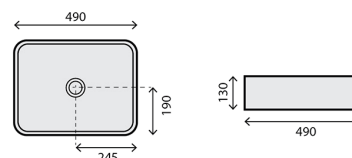

RETRO WHITE & BLACK

RB-L180

LAVATÓRIO CERÂMICO

243 750,00

277 875,00