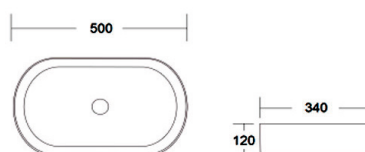

LENUS 50 BLACK

DAV-L121-1

LAVATÓRIO CERÂMICO

211 250,00

240 825,00