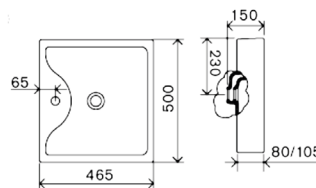

CADAQUES 50X46

CF-L025

LAVATÓRIO CERÂMICO

159 250,00

181 545,00