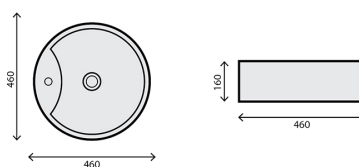

CLASIC B

RB-L031

LAVATÓRIO CERÂMICO

128 750,00

146 775,00