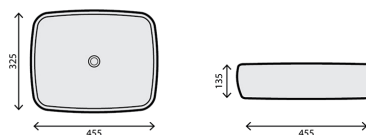

BOHEMIC BRANCO MATE

RB-L022/B

LAVATÓRIO CERÂMICO

196 250,00

223 725,00