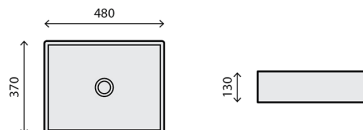

CUBIC GOLD & WHITE

RB-L035

LAVATÓRIO CERÂMICO

203 125,00

231 562,50