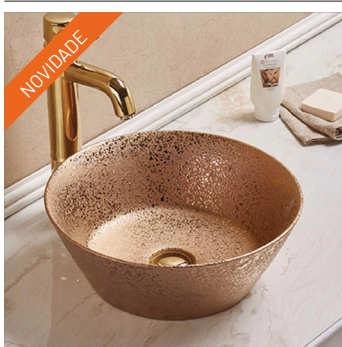

ESTRELA GOLD & WHITE

RB-L050

LAVATÓRIO CERÂMICO

243 750,00

277 875,00

ESTRELA SILVER & WHITE

RB-L051

LAVATÓRIO CERÂMICO

243 750,00

277 875,00

GOTAS BRONZE

RB-L070

LAVATÓRIO CERÂMICO

203 125,00

231 562,50

GOTAS SILVER

RB-L071

LAVATÓRIO CERÂMICO

203 125,00

231 562,50

GOTAS GOLD

RB-L072

LAVATÓRIO CERÂMICO

203 125,00

231 562,50