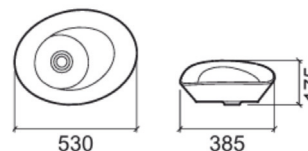

MORFYS VERMELHO

165.470

LAVATÓRIO CERÂMICO

298 950,00

340 803,00