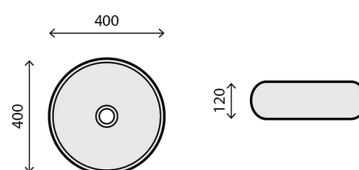

SALAT WHITE

RB-L190

LAVATÓRIO CERÂMICO

162 500,00

185 250,00