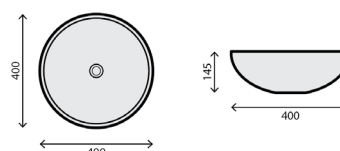

BOL BLACK & SILVER

RB-L029

LAVATÓRIO VIDRO

284 375,00

324 187,50