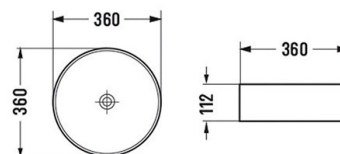

GLASS BLACK

RB-L076

LAVATÓRIO VIDRO

324 750,00

370 215,00