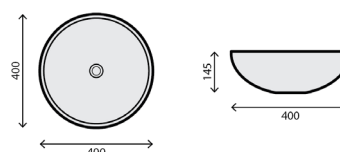

BOL SILVER

RB-L028

LAVATÓRIO VIDRO

243 750,00

277 875,00