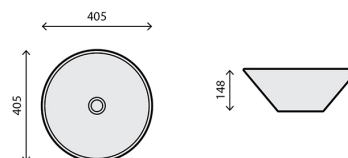

GOTAS SILVER

RB-L071

LAVATÓRIO CERÂMICO

203 125,00

231 562,50