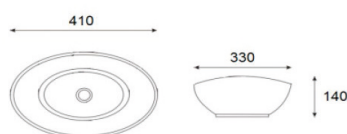

LENUS OVAL

DAV-L124 LAVATÓRIO CERÂMICO 81 250,00 **92 625,00**