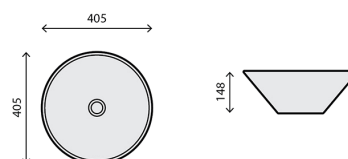

GOTAS BRONZE

RB-L070

LAVATÓRIO CERÂMICO

203 125,00

231 562,50