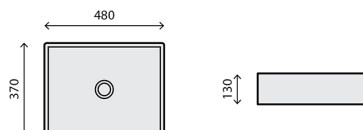

CUBIC SILVER & WHITE

RB-L036

LAVATÓRIO CERÂMICO

203 125,00

231 562,50