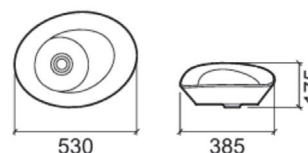

MORFYS VERDE

165.472

LAVATÓRIO CERÂMICO

298 950,00

340 803,00