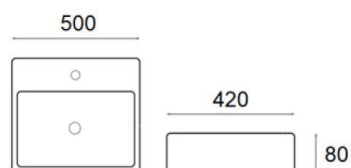

DUATI 50

DAV-L041

LAVATÓRIO CERÂMICO

110 500,00

125 970,00