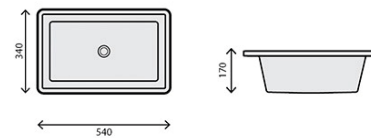

BAIXO WHITE

RB-L020

LAVATÓRIO CERÂMICO

130 250,00

148 485,00

FLATE WHITE / 60-80-100-120

AML-L101

LAVATÓRIO CERÂMICO 61x46

97 500,00

111 150,00

AML-L102

LAVATÓRIO CERÂMICO 81x46

108 750,00

123 975,00

AML-L103

LAVATÓRIO CERÂMICO 101x46

162 500,00

185 250,00

AML-L104

LAVATÓRIO CERÂMICO 121x46

230 750,00

263 055,00