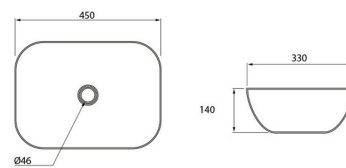

A2S WHITE

CF-L016

LAVATÓRIO CERÂMICO

104 750,00

119 415,00