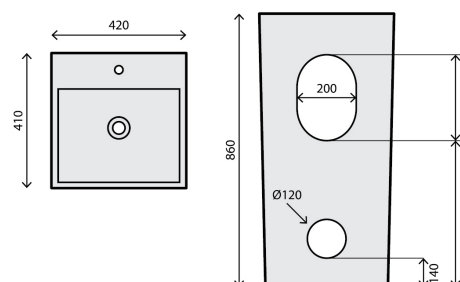

RANE CERÂMICO BRANCO

RB-L175	RANE LAVATÓRIO CERÂMICO BRANCO	812 500,00	926 250,00