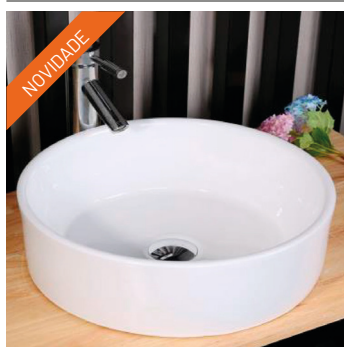

LENUS 50 BLACK

DAV-L121-1

LAVATÓRIO CERÂMICO

211 250,00

240 825,00