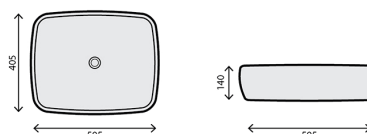

## ROMANTIC BLACK & WHITE

RB-L185

LAVATÓRIO CERÂMICO

243 750,00

**277 875,00**