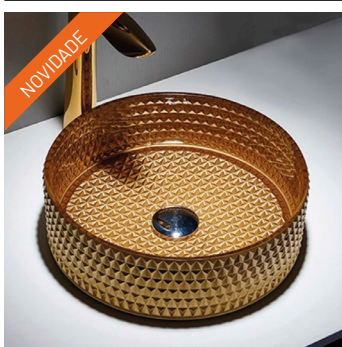

GLASS BLACK

RB-L076

LAVATÓRIO VIDRO

324 750,00

370 215,00