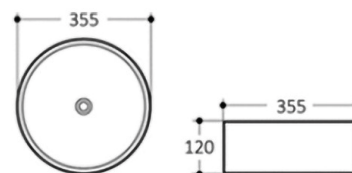

LENUS 35 WHITE / WHITE MATE

DAV-L122

LAVATÓRIO CERÂMICO WHITE BRILHO

100 750,00

114 855,00

NOVIDADE

DAV-L122-1

LAVATÓRIO CERÂMICO WHITE MATE

178 750,00

203 775,00