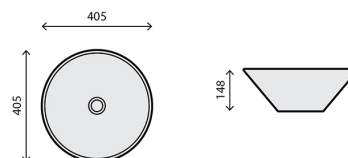

GOTAS GOLD

RB-L072

LAVATÓRIO CERÂMICO

203 125,00

231 562,50