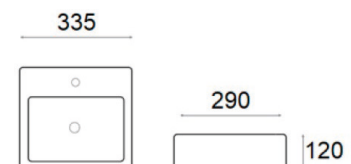

DUATI 33

DAV-L044

LAVATÓRIO CERÂMICO

97 500,00

111 150,00