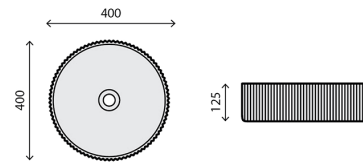

FORMA BLACK & WHITE

RB-L061

LAVATÓRIO CERÂMICO

243 750,00

277 875,00