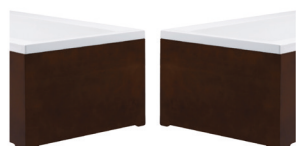

PAINEL LATERAL ACRILICO ESQUEDO

ASD-PN61	PAINEL LATERAL: FENOLICO WENGUE 70x50	184 750,00	210 615,00
ASD-PN62	PAINEL LATERAL: FENOLICO WENGUE 75x50	188 950,00	215 403,00
ASD-PN63	PAINEL LATERAL: FENOLICO WENGUE 80x50	193 750,00	220 875,00
ASD-PN64	PAINEL LATERAL: FENOLICO WENGUE 90x50	202 750,00	231 135,00
ASD-PN65	PAINEL LATERAL: FENOLICO WENGUE 100x50	206 750,00	235 695,00