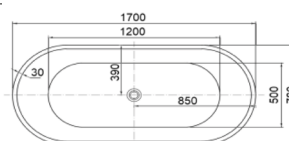

ETERNAL BRANCO BRILHO / MATE 170X78

DAV-BN60

BRILHO

1 675 750,00

1 910 355,00

DAV-BN61

MATE

1 975 750,00

2 252 355,00