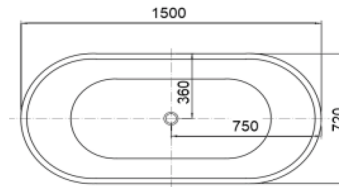

CHIC BRANCO / CINZA

DAV-BN20

1 975 750,00

2 252 355,00