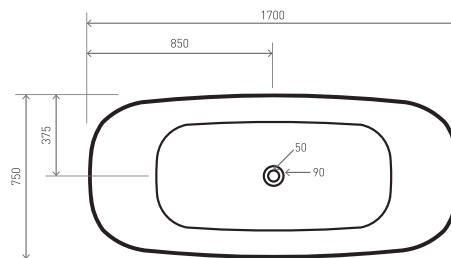

SOUL BLACK & WHITE 170X75

RB-BN80

2 575 750,00

2 936 355,00