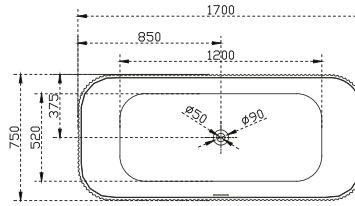

PACIFIC LED 170X75

RB-BN60

3 175 750,00

3 620 355,00