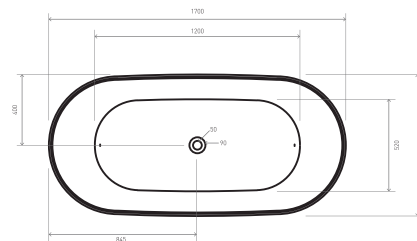

SUBLIME WHITE 170X80

RB-BN70

2 475 750,00

2 822 355,00