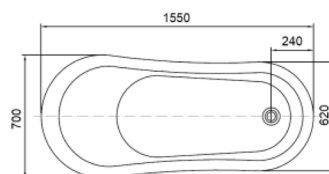

ÉPOCA 155X70

DAV-BN50

1 625 750,00

1 853 355,00

DAV-BN51

1 625 750,00

1 853 355,00

DAV-BN52

1 625 750,00

1 853 355,00