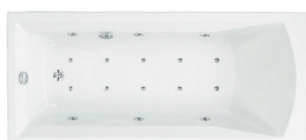

- 6 injetores de água laterais orientáveis em ABS;
- 10 injetores de ar em ABS;
- Comando eletrónico de 4 funções: on/off massagem de água e ar, seleção +/- intensidade massa- gem de água e ar, intermitência automática da massagem de água, variação automática de intensidade da massagem de ar;
- Regulador manual de caudal (mistura de ar); Crivo de sucção ABS;
- Motor 650W IP54 230-240-V 3A ou 800W IP54 230-240-V 3A (com micros);
- Compressor 830W IPX 230-240-V 4,2A com aquecimento;
- Válvula de descarga automática com dreno;
- Quadro controlo eletrónico KOLLER SYSTEM;
- Sensor nível de água eletrónico; Ligação equipotencial;
- Interruptor diferencial monofásico proteção 24A/30mA - 240V - 50 Hz;
- 2 anos de garantia contra defeitos de fabrico. Disponível em cromado.

CHARME / CLASSICA / PLANISSIMA 150-160-170-180

ASD-H10	ECOLINE SIMPLES ABS / 6 JATOS		838 750,00	956 175,00
ASD-H12	PNEUMÁTICO SIMPLES ABS / 6 JATOS + 5 MICROS JATOS		1 182 750,00	1 348 335,00
ASD-H14	PNEUMÁTICO DUPLO ABS / 6 JATOS + 10 INJECTORES DE AR		1 662 750,00	1 895 535,00
ASD-H16	ELECTRÓNICO DUPLO ABS / 6 JATOS + 5 MICRO JATOS DE ÁGUA + 10 INJECTORES DE AR		2 226 750,00	2 538 495,00