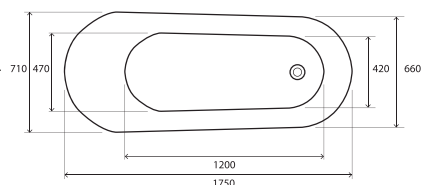

CHARMING GOLD 175X71

RB-BN30

2 762 750,00

3 149 535,00

RB-BN31

2 762 750,00

3 149 535,00

RB-BN32

2 762 750,00

3 149 535,00