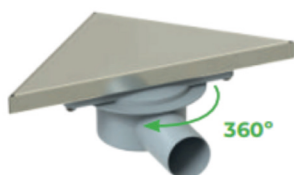

CALHA DUCHE SIFONADA CANTO

SE-050-1	CANTO 23x23 / AISI 304 + ABS	98 750,00	112 575,00