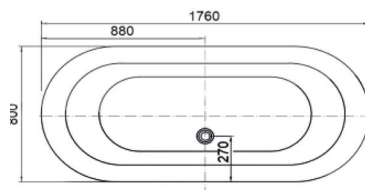

ESTELA BLACK & WHITE 176X80

DAV-BN41

1 475 750,00

1 682 355,00