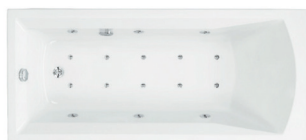

- 6 injetores de água laterais orientáveis em ABS;
- 10 injetores de ar em ABS;
- Comando pneumático 2 funções: on/off massagem de água e regulação manual de caudal (mistura de ar);
- Comando pneumático on/off massagem de ar;
- Crivo de sucção ABS;
- Motor 650w IP54 230-240-V 3A/ 800W IP54 230-240-V 3A (com micros);
- Compressor 830W IPX5 230-240-V 4,2A com aquecimento;
- Válvula de descarga automática com dreno;
- Quadro controlo pneumático com sensor nível de água;
- Ligação equipotencial;
- Interruptor diferencial monofásico proteção 25A/30mA - 240V - 50Hz;
- 2 anos de garantia contra defeitos de fabrico. • Disponível em cromado.

PLANISSIMA DUO 180-190

ASD-H12-B	PNEUMÁTICO SIMPLES ABS / 6 JATOS + 6 MICROS JATOS		1 332 750,00	1 519 335,00
ASD-H14-B	PNEUMÁTICO DUPLO ABS / 6 JATOS + 10 INJECTORES DE AR		2 032 750,00	2 317 335,00
ASD-H16-B	ELECTRÓNICO DUPLO ABS / 6 JATOS + 6 MICRO JATOS DE ÁGUA + 10 INJECTORES DE AR		2 372 750,00	2 704 935,00