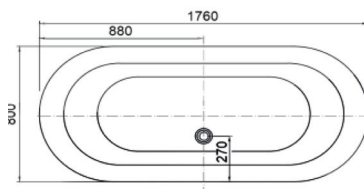

ESTELA WHITE 176X80

DAV-BN40

1 475 750,00

1 682 355,00