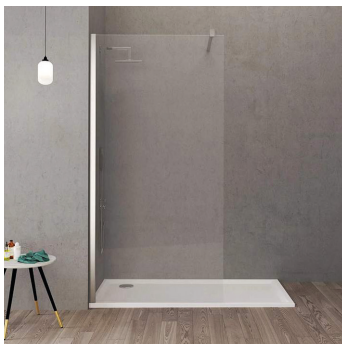

LECI C CROMADO

IT-BS127	PAINEL FIXO	20x200	98 750,00	112 575,00
IT-BS128	PAINEL FIXO	30x200	195 750,00	223 155,00
IT-BS129	PAINEL FIXO	70x200	258 750,00	294 975,00
IT-BS130	PAINEL FIXO	80x200	278 750,00	317 775,00
IT-BS131	PAINEL FIXO	90x200	300 750,00	342 855,00
IT-BS132	PAINEL FIXO	100x200	318 750,00	363 375,00
IT-BS132-1	PAINEL FIXO	110x200	334 750,00	381 615,00
IT-BS133	PAINEL FIXO	120x200	352 750,00	402 135,00
IT-BS134	PAINEL FIXO	140x200	398 750,00	454 575,00

LECI C BRANCO

IT-BS127/B	PAINEL FIXO	20x200	98 750,00	112 575,00
IT-BS130/B	PAINEL FIXO	80x200	278 750,00	317 775,00
IT-BS132/B	PAINEL FIXO	100x200	318 750,00	363 375,00
IT-BS133/B	PAINEL FIXO	120x200	352 750,00	402 135,00
IT-BS134/B	PAINEL FIXO	140x200	398 750,00	454 575,00