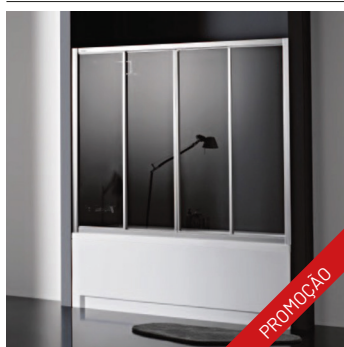

MILENIO ACRÍLICO CROMADO

IT-BN120	RESGUARDO CROMADO ACRILICO BANHEIRA FRONTAL COM 2 PORTAS CORRER	150x140	218 750,00	249 375,00
IT-BN121	RESGUARDO CROMADO ACRILICO BANHEIRA FRONTAL COM 2 PORTAS CORRER	160x140	228 750,00	260 775,00
IT-BN122	RESGUARDO CROMADO ACRILICO BANHEIRA FRONTAL COM 2 PORTAS CORRER	170x140	238 750,00	272 175,00
IT-BN123	RESGUARDO CROMADO ACRILICO BANHEIRA FRONTAL COM 2 PORTAS CORRER	180x140	248 750,00	283 575,00