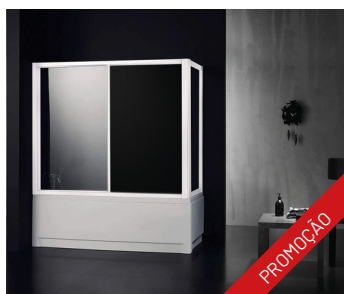

VIKING DUPLO CROMADO

RB-RG221	PAINEL DE BANHEIRA DUPLO	100x140	276 750,00	315 495,00
-----------------	--------------------------	---------	------------	-------------------

VIKING CROMADO

RB-RG220	PAINEL DE BANHEIRA SIMPLES	80x140	211 750,00	241 395,00
-----------------	----------------------------	--------	------------	-------------------

PR 620 CROMADO

IT-BN210	PAINEL DE BANHEIRA FIXO SIMPLES	120x140	198 750,00	226 575,00
-----------------	---------------------------------	---------	------------	-------------------

**TERESA BRANCO**

IT-BN321	RESGUARDO BRANCO BANHEIRA LATERAL FIXO	75x140	168 750,00	192 375,00
IT-BN322	RESGUARDO BRANCO BANHEIRA LATERAL FIXO	80x140	178 750,00	203 775,00
IT-BN323	RESGUARDO BRANCO BANHEIRA LATERAL FIXO	90x140	188 750,00	215 175,00
IT-BN324	RESGUARDO BRANCO BANHEIRA LATERAL FIXO	100x140	198 750,00	226 575,00
IT-BN301	RESGUARDO BRANCO BANHEIRA FRONTAL COM 1 PORTA DE CORRER	135x140	198 750,00	226 575,00
IT-BN302	RESGUARDO BRANCO BANHEIRA FRONTAL COM 1 PORTA DE CORRER	140x140	208 750,00	237 975,00
IT-BN304	RESGUARDO BRANCO BANHEIRA FRONTAL COM 1 PORTA DE CORRER	160x140	228 750,00	260 775,00
IT-BN307	RESGUARDO BRANCO BANHEIRA FRONTAL COM 1 PORTA DE CORRER	190x140	258 750,00	294 975,00
IT-BN308	RESGUARDO BRANCO BANHEIRA FRONTAL COM 1 PORTA DE CORRER	200x140	268 750,00	306 375,00