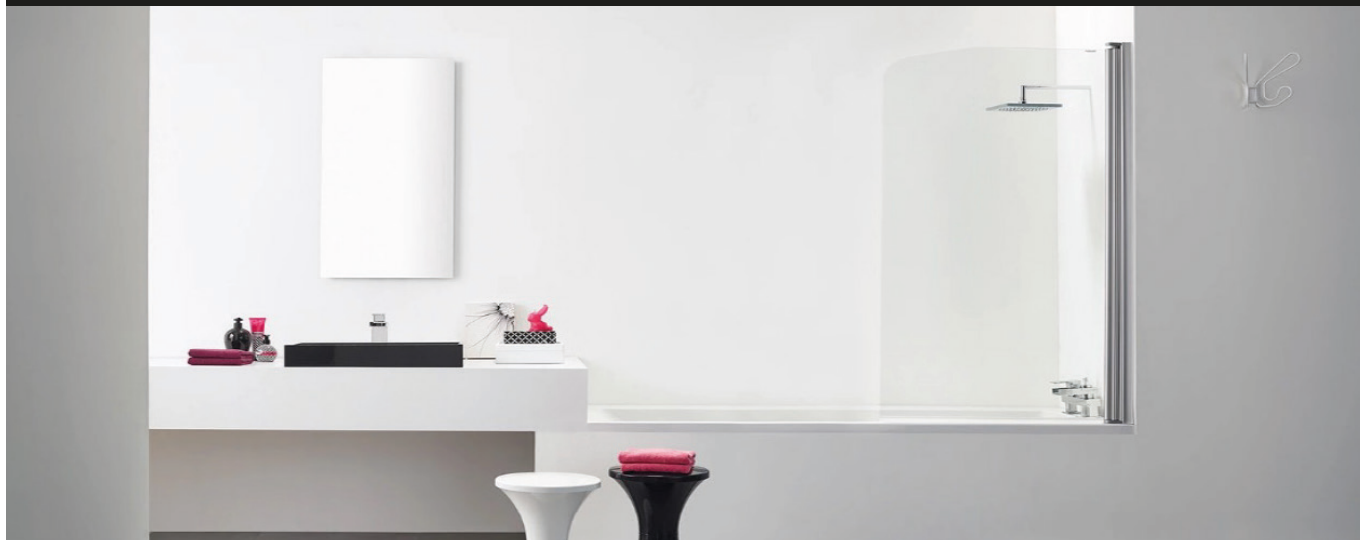

MARA DUPLO BRANCO

IT-BN110	PAINEL BANHEIRA DUPLO	80+45x150	633 750,00	722 475,00

MARA DUPLO CROMADO

IT-BN111	PAINEL BANHEIRA DUPLO	80+45x150	682 750,00	778 335,00