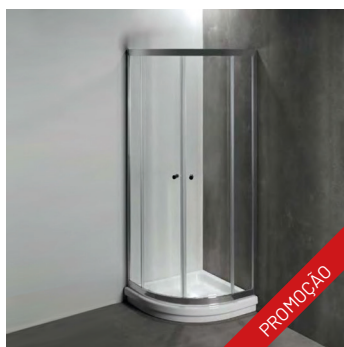

COMPATÍVEL COM BASE PLANÍSSIMA / CLÁSSICA

RAFAELO CROMADO

IT-BS660	RESGUARDO CROMADO CANTO COM 2 PORTAS DE CORRER	75x185	298 750,00	340 575,00
IT-BS663	RESGUARDO CROMADO CANTO COM 2 PORTAS DE CORRER	100x185	428 750,00	488 775,00

COMPATÍVEL COM BASE FACE

FACE CROMADO

380.303	RESGUARDO CROMADO CANTO COM 2 PORTAS DE CORRER	80x195	348 750,00	397 575,00
380.304	RESGUARDO CROMADO CANTO COM 2 PORTAS DE CORRER	90x195	388 750,00	443 175,00
380.305	RESGUARDO CROMADO CANTO COM 2 PORTAS DE CORRER	100x195	428 750,00	488 775,00

COMPATÍVEL COM BASE ELSY / MORAIRA

ELSY CROMADO

380.292	RESGUARDO CROMADO CANTO COM 2 PORTAS DE CORRER	75x185	298 750,00	340 575,00
----------------	--	--------	------------	-------------------

COMPATÍVEL COM BASE ELSY / MORAIRA