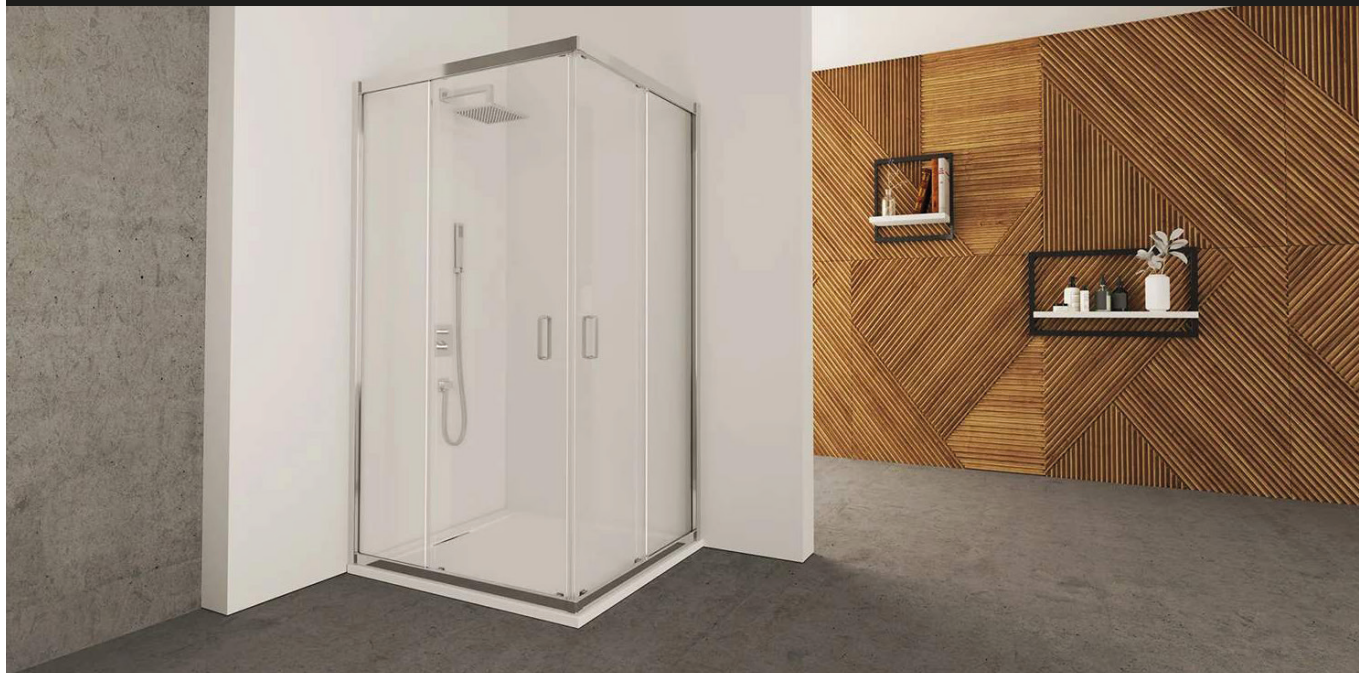

IT-BS101	RESGUARDO CROMADO QUADRADO COM 2 PORTAS DE CORRER	90x90	617 750,00	704 235,00
-----------------	---	-------	------------	-------------------

POP STAR CROMADO

RB-RG160	RESGUARDO QUADRADO CROMADO COM 2 PORTAS DE CORRER	80x80	325 750,00	371 355,00
-----------------	---	-------	------------	-------------------

RB-RG161	RESGUARDO QUADRADO CROMADO COM 2 PORTAS DE CORRER	90x90	357 750,00	407 835,00
-----------------	---	-------	------------	-------------------

SARA CROMADO

380.421V	RESGUARDO QUADRADO CROMADO COM 2 PORTAS DE CORRER	70x70	248 750,00	283 575,00
-----------------	---	-------	------------	-------------------

MALANGE SERIGRAFADO CROMADO

380.781	RESGUARDO QUADRADO CROMADO SERIGRAFADO COM 2 PORTAS DE CORRER	70x70	248 750,00	283 575,00
----------------	---	-------	------------	-------------------

380.782	RESGUARDO QUADRADO CROMADO SERIGRAFADO COM 2 PORTAS DE CORRER	75x75	298 750,00	340 575,00
----------------	---	-------	------------	-------------------