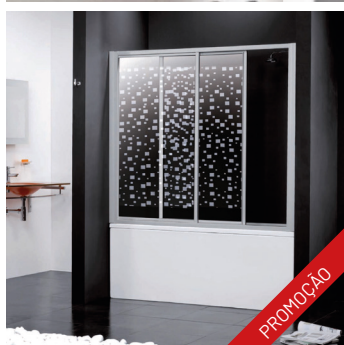

MAIANGA SERIGRAFADO CROMADO

IT-BN105	RESGUARDO CROMADO BANHEIRA LATERAL FIXO	70x140	168 750,00	192 375,00
IT-BN106	RESGUARDO CROMADO BANHEIRA LATERAL FIXO	80x140	178 750,00	203 775,00
IT-BN107	RESGUARDO CROMADO BANHEIRA LATERAL FIXO	90x140	188 750,00	215 175,00

IT-BN100	RESGUARDO CROMADO BANHEIRA FRONTAL COM 1 PORTA DE CORRER	160x140	228 750,00	260 775,00
IT-BN101	RESGUARDO CROMADO BANHEIRA FRONTAL COM 1 PORTA DE CORRER	170x140	238 750,00	272 175,00
IT-BN102	RESGUARDO CROMADO BANHEIRA FRONTAL COM 1 PORTA DE CORRER	180x140	248 750,00	283 575,00
IT-BN103	RESGUARDO CROMADO BANHEIRA FRONTAL COM 1 PORTA DE CORRER	190x140	258 750,00	294 975,00
IT-BN104	RESGUARDO CROMADO BANHEIRA FRONTAL COM 1 PORTA DE CORRER	200x140	268 750,00	306 375,00