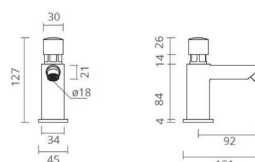

- **BM-T188** LINE TORNEIRA LAVATÓRIO TEMPORIZADA EP/2 147 750,00 **168 435,00**