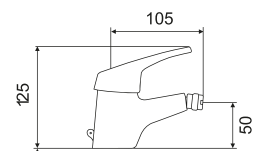

MONOCOMANDO LAVATÓRIO

54 750,00

62 415,00

NOVIDADE

● **CF-T066**

MONOCOMANDO BIDÉ

61 750,00

70 395,00