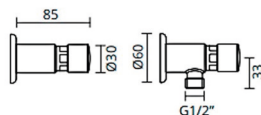

TORNEIRAS TEMPORIZADAS

● **BM-T189**

LINE TORNEIRA LAVATÓRIO TEMPORIZADA EP/3

75 750,00

86 355,00

● **BM-T193**

LINE TORNEIRA URINOL EXTERIOR TEMPORIZADA C/ TUBO

118 750,00

135 375,00

● **BM-T194**

TORNEIRA URINOL / BASE INTERIOR TEMPORIZADA

122 750,00

139 935,00

● **BM-T195**

TORNEIRA SANITA INTERIOR TEMPORIZADA

154 750,00

176 415,00

● **BM-T196**

LINE TORNEIRA SANITA EXTERIOR TEMPORIZADA C/ TUBO

242 750,00

276 735,00

TORNEIRAS SIMPLY

SIMPLY COLLECTION

● **BM-T190**

TORNEIRA DE LAVATÓRIO 1 ÁGUA

92 950,00

105 963,00

● **BM-T191**

TORNEIRA LAVA LOUÇAS 1 ÁGUA

83 950,00

95 703,00