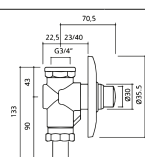

● **BM-T195**

TORNEIRA SANITA INTERIOR TEMPORIZADA

154 750,00

176 415,00

● **BM-T196**

LINE TORNEIRA SANITA EXTERIOR TEMPORIZADA C/ TUBO

242 750,00

276 735,00