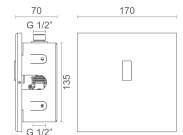

- **BM-T113** KEEN TORNEIRA ELECTRONICA URINOL INTERIOR 612 750,00 **698 535,00**