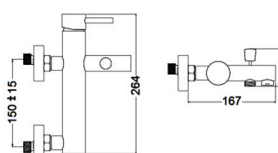

REDONDA COLLECTION

● **DAV-T171**

MONOCOMANDO LAVATÓRIO ALTO

160 750,00

183 255,00

● **DAV-T170**

MONOCOMANDO LAVATÓRIO

80 750,00

92 055,00

● **DAV-T172**

MONOCOMANDO BIDÉ

80 750,00

92 055,00

● **DAV-T173**

MONOCOMANDO BASE C/ CHUVEIRO

115 750,00

131 955,00

● **DAV-T174**

MONOCOMANDO BANHEIRA C/ CHUVEIRO

142 750,00

162 735,00