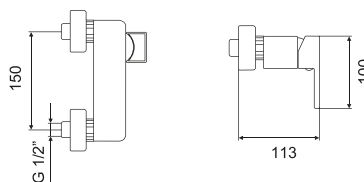

● **CF-T034** MONOCOMANDO BASE C/ CHUVEIRO 134 950,00 **153 843,00**