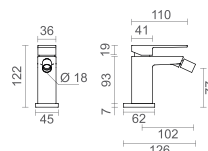

BM-M173 MONOCOMANDO BIDÊ CROMADO	147 250,00	167 865,00
	BM-M173/P MONOCOMANDO BIDÊ PRETO	192 250,00	219 165,00