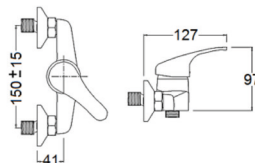

● **DAV-T072** MONOCOMANDO BASE C/ CHUVEIRO 59 750,00 **68 115,00**