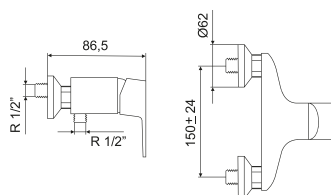

92 750,00

105 735,00

NOVIDADE

● **CF-T052**

MONOCOMANDO BASE C/ CHUVEIRO

117 750,00

134 235,00

NOVIDADE