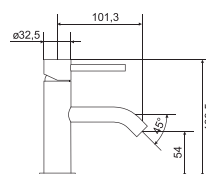

CF-T190	MONOCOMANDO LAVATÓRIO CROMADO	127 750,00	145 635,00
	CF-T190/P	MONOCOMANDO LAVATÓRIO PRETO	173 750,00	198 075,00
	BM-M110/O	MONOCOMANDO LAVATÓRIO OURO	272 750,00	310 935,00