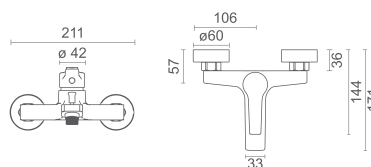

MONOCOMANDO BASE C/ CHUVEIRO

112 950,00

128 763,00

● **BM-M199**

MONOCOMANDO BANHEIRA C/ CHUVEIRO

128 950,00

147 003,00

NOVIDADE