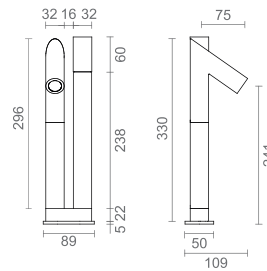

STRAW COLLECTION

BM-M191

STRAW MONOCOMANDO LAVATÓRIO ALTO CROMADO

528 250,00

602 205,00

BM-M190

STRAW MONOCOMANDO LAVATÓRIO / BIDÊ CROMADO

398 750,00