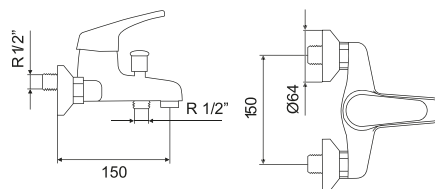

NOVIDADE

NOVA GOLF COLLECTION

● **CF-T065**

MONOCOMANDO LAVATÓRIO

54 750,00

62 415,00

NOVIDADE

● **CF-T066**

MONOCOMANDO BIDÉ

61 750,00

70 395,00

NOVIDADE

● **CF-T067**

MONOCOMANDO BASE C/ CHUVEIRO

87 750,00

100 035,00

NOVIDADE

● **CF-T068**

MONOCOMANDO BANHEIRA C/ CHUVEIRO

100 750,00

114 855,00