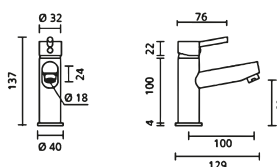

TORNEIRAS TEMPORIZADAS

● **BM-T189**

LINE TORNEIRA LAVATÓRIO TEMPORIZADA EP/3

75 750,00

86 355,00

● **BM-T193**

LINE TORNEIRA URINOL EXTERIOR TEMPORIZADA C/ TUBO

118 750,00

135 375,00

● **BM-T194**

TORNEIRA URINOL / BASE INTERIOR TEMPORIZADA

122 750,00

139 935,00

● **BM-T195**

TORNEIRA SANITA INTERIOR TEMPORIZADA

154 750,00

176 415,00

● **BM-T196**

LINE TORNEIRA SANITA EXTERIOR TEMPORIZADA C/ TUBO

242 750,00

276 735,00

TORNEIRAS SIMPLY

SIMPLY COLLECTION

● **BM-T190**

TORNEIRA DE LAVATÓRIO 1 ÁGUA

92 950,00

105 963,00

● **BM-T191**

TORNEIRA LAVA LOUÇAS 1 ÁGUA

83 950,00

95 703,00