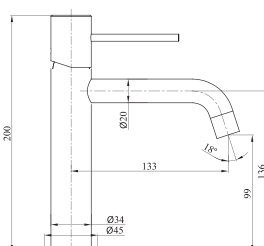

RB-T190	SMOOTH MONOCOMANDO LAVATÓRIO CROMADO	104 250,00	118 845,00
	RB-T190/B	SMOOTH MONOCOMANDO LAVATÓRIO BRANCO	118 250,00	134 805,00
	RB-T190/P	SMOOTH MONOCOMANDO LAVATÓRIO PRETO	118 250,00	134 805,00
	RB-T190/D	SMOOTH MONOCOMANDO LAVATÓRIO DOURADO ESCOVADO	142 250,00	162 165,00
	RB-T190/R	SMOOTH MONOCOMANDO LAVATÓRIO ROSA GOLD	142 250,00	162 165,00
	RB-T190/G	SMOOTH MONOCOMANDO LAVATÓRIO GUN METAL	142 250,00	162 165,00