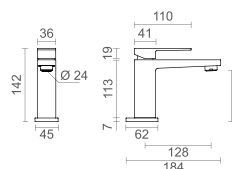

BM-M170 MONOCOMANDO LAVATÓRIO CROMADO	147 250,00	167 865,00
	BM-M170/P MONOCOMANDO LAVATÓRIO PRETO	192 250,00	219 165,00