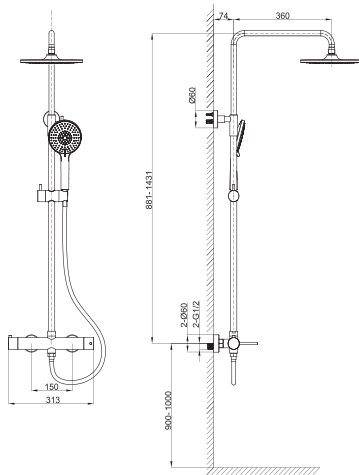

NOVIDADE

	RB-T196 SMOOTH COLUNA DUCHE C/ CHUVEIRO CROMADO	368 250,00	419 805,00
	RB-T196/B SMOOTH COLUNA DUCHE C/ CHUVEIRO BRANCO	412 250,00	469 965,00
	RB-T196/P SMOOTH COLUNA DUCHE C/ CHUVEIRO PRETO	412 250,00	469 965,00
	RB-T196/D SMOOTH COLUNA DUCHE C/ CHUVEIRO DOURADO ESCOV.	568 250,00	647 805,00
	RB-T196/R SMOOTH COLUNA DUCHE C/ CHUVEIRO ROSA GOLD	568 250,00	647 805,00
	RB-T196/G SMOOTH COLUNA DUCHE C/ CHUVEIRO GRUN METAL	568 250,00	647 805,00

NOVIDADE

	RB-T198 MONOCOMANDO BANHEIRA AO CHÃO CROMADO	812 250,00	925 965,00
	RB-T198/B MONOCOMANDO BANHEIRA AO CHÃO BRANCO	812 250,00	925 965,00
	RB-T198/P MONOCOMANDO BANHEIRA AO CHÃO PRETO	812 250,00	925 965,00
	RB-T198/D MONOCOMANDO BANHEIRA AO CHÃO DOURADO ESCOV.	898 250,00	1024 005,00
	RB-T198/R MONOCOMANDO BANHEIRA AO CHÃO ROSA GOLD	898 250,00	1024 005,00
	RB-T198/G MONOCOMANDO BANHEIRA AO CHÃO GRUN METAL	898 250,00	1024 005,00