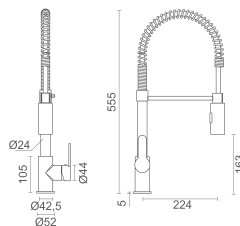

PLANE PRETA

	BM-CZ20 MONOCOMANDO COZINHA PRETA	220 950,00	251 883,00
--	--	------------	-------------------

FLEXIVEL COLLECTION

● **BM-CZ11**

KEEN MONOCOMANDO COZINHA C/
FLEXIVEL

296 750,00

338 295,00

● **DAV-T110**