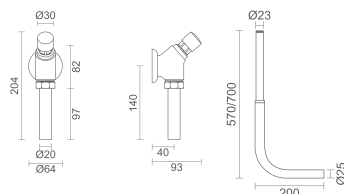

154 750,00

176 415,00

● **BM-T196**

LINE TORNEIRA SANITA EXTERIOR TEMPORIZADA C/ TUBO

242 750,00

276 735,00

TORNEIRAS SIMPLY

SIMPLY COLLECTION