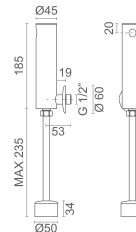

- **BM-T112** KEEN TORNEIRA ELECTRONICA URINOL EXTERIOR 498 750,00 **568 575,00**

TORNEIRAS TEMPORIZADAS