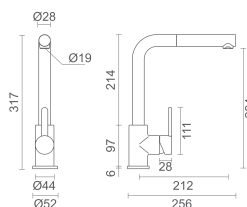

ORION MONOC. COZINHA FLEXIVEL PRETO

144 750,00

165 015,00

EXTENSIVEL COLLECTION

● **BM-CZ12**

KEEN MONOCOMANDO COZINHA C/
CHUVEIRO EXTENSIVEL

224 750,00

256 215,00