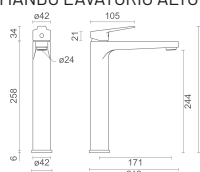

142 750,00

162 735,00

SPIRIT COLLECTION

● **BM-M196**

MONOCOMANDO LAVATÓRIO ALTO

172 950,00

197 163,00

● **BM-M195**