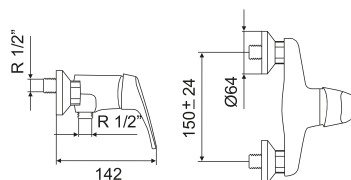

NOVIDADE

NOVA GOLF COLLECTION

● **CF-T065**

MONOCOMANDO LAVATÓRIO

54 750,00

62 415,00

NOVIDADE

● **CF-T066**

MONOCOMANDO BIDÉ

61 750,00

70 395,00

NOVIDADE

● **CF-T067**

MONOCOMANDO BASE C/ CHUVEIRO

87 750,00

100 035,00

NOVIDADE

● **CF-T068**

MONOCOMANDO BANHEIRA C/ CHUVEIRO

100 750,00

114 855,00