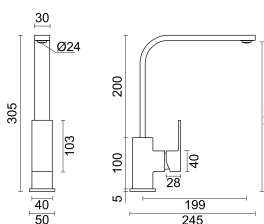

PLANE PRETA

	BM-CZ20 MONOCOMANDO COZINHA PRETA	220 950,00	251 883,00