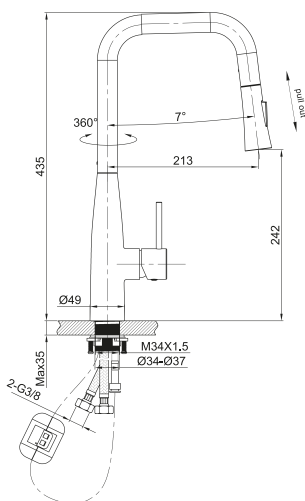

SMOOTH COLLECTION