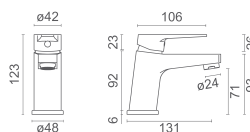

● **BM-M195**

MONOCOMANDO LAVATÓRIO

89 950,00

102 543,00