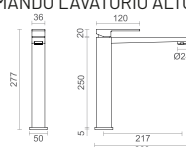

BM-M171 MONOCOMANDO LAVATÓRIO ALTO CROMADO	256 250,00	292 125,00
	BM-M171/P MONOCOMANDO LAVATÓRIO ALTO PRETO	320 250,00	365 085,00