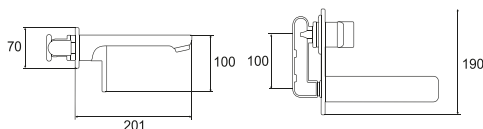

NOVIDADE

● **CF-T030** MONOCOMANDO LAVATÓRIO 99 950,00 **113 943,00**

NOVIDADE

● **CF-T033** MONOCOMANDO BIDÉ 102 950,00 **117 363,00**

NOVIDADE

● **CF-T032** MONOCOMANDO LAVATÓRIO ENCASTRE 242 950,00 **276 963,00**