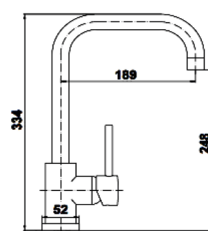

NOVIDADE

BICA ALTA COLLECTION

● **DAV-T031/O**

CILINDRICA MONOCOMANDO COZINHA DOURADO ESCOBADO

138 750,00

158 175,00

● **DAV-T165**

QUADRADA MONOCOMANDO COZINHA

153 750,00

175 275,00

● **DAV-T175**

REDONDA MONOCOMANDO COZINHA

137 750,00

157 035,00

● **BM-CZ16**

ORION MONOCOMANDO COZINHA BICA ALTA

160 750,00

183 255,00

● **DAV-T031**

CILINDRICA MONOCOMANDO COZINHA MC8 002

73 750,00

84 075,00