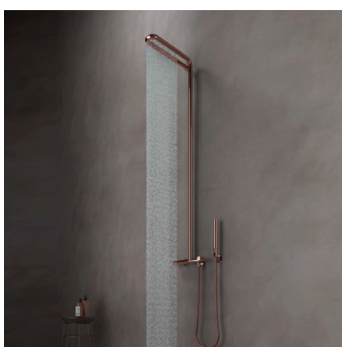

BM-M160/B

PIPELINE MONOCOMANDO LAVATÓRIO / BIDÊ BRONZE

528 250,00

602 205,00

BM-M166/B

PIPELINE COLUNA DE DUCHE BRONZE

2 720 250,00

3 101 085,00