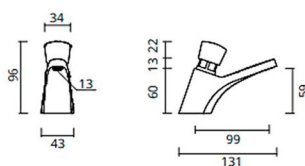

- BM-T188** LINE TORNEIRA LAVATÓRIO TEMPORIZADA EP/2 147 750,00 **168 435,00**

TORNEIRAS TEMPORIZADAS

● **BM-T189**

LINE TORNEIRA LAVATÓRIO TEMPORIZADA EP/3

75 750,00

86 355,00

● **BM-T193**

LINE TORNEIRA URINOL EXTERIOR TEMPORIZADA C/ TUBO