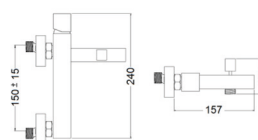

131 043,00

● **DAV-164**

MONOCOMANDO BANHEIRA C/ CHUVEIRO

138 950,00

158 403,00

NOVIDADE

EASY COLLECTION

● **CF-T031** MONOCOMANDO LAVATÓRIO ALTO 162 750,00 **185 535,00**