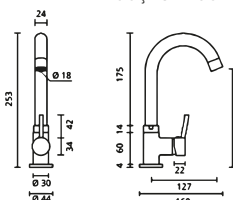

● **BM-T190**

TORNEIRA DE LAVATÓRIO 1 ÁGUA

92 950,00

105 963,00

● **BM-T191**

TORNEIRA LAVA LOUÇAS 1 ÁGUA

83 950,00

95 703,00