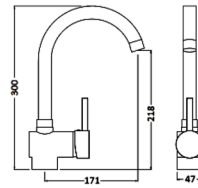

CILINDRICA MONOCOMANDO COZINHA MC8 002

73 750,00

84 075,00

BICA ALTA COLLECTION

DAV-T030

CILINDRICA MONOCOMANDO COZINHA MC8 001

73 750,00

84 075,00