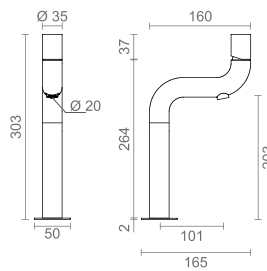

BM-M160/B

PIPELINE MONOCOMANDO LAVATÓRIO / BIDÊ BRONZE

528 250,00

602 205,00

BM-M166/B

PIPELINE COLUNA DE DUCHE BRONZE

2 720 250,00

3 101 085,00