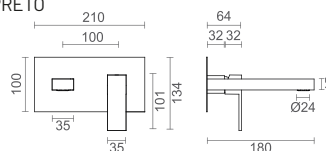

BM-M172 MONOCOMANDO LAVATÓRIO ENCASTRE CROMADO	362 250,00	412 965,00
	BM-M172/P MONOCOMANDO LAVATÓRIO ENCASTRE PRETO	488 250,00	556 605,00