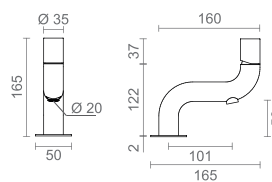

BM-M160/B

PIPELINE MONOCOMANDO LAVATÓRIO / BIDÊ BRONZE

528 250,00

602 205,00

BM-M166/B

PIPELINE COLUNA DE DUCHE BRONZE

2 720 250,00

3 101 085,00