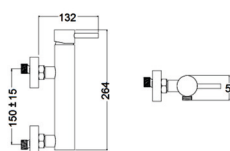

● **DAV-T174**

MONOCOMANDO BANHEIRA C/ CHUVEIRO

142 750,00

162 735,00