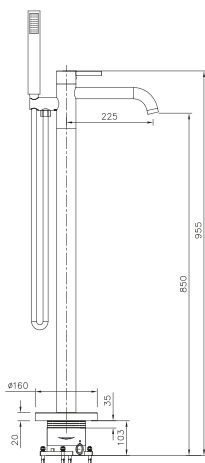

RB-T196 SMOOTH COLUNA DUCHE C/ CHUVEIRO CROMADO	368 250,00	419 805,00
	RB-T196/B SMOOTH COLUNA DUCHE C/ CHUVEIRO BRANCO	412 250,00	469 965,00
	RB-T196/P SMOOTH COLUNA DUCHE C/ CHUVEIRO PRETO	412 250,00	469 965,00
	RB-T196/D SMOOTH COLUNA DUCHE C/ CHUVEIRO DOURADO ESCOV.	568 250,00	647 805,00
	RB-T196/R SMOOTH COLUNA DUCHE C/ CHUVEIRO ROSA GOLD	568 250,00	647 805,00
	RB-T196/G SMOOTH COLUNA DUCHE C/ CHUVEIRO GRUN METAL	568 250,00	647 805,00

NOVIDADE