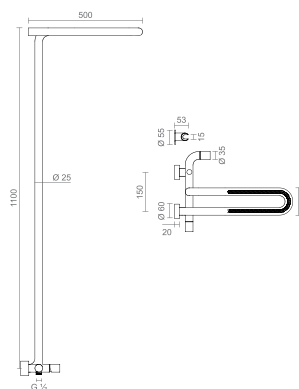

BM-M160/B

PIPELINE MONOCOMANDO LAVATÓRIO / BIDÊ BRONZE

528 250,00

602 205,00

BM-M166/B

PIPELINE COLUNA DE DUCHE BRONZE

2 720 250,00

3 101 085,00