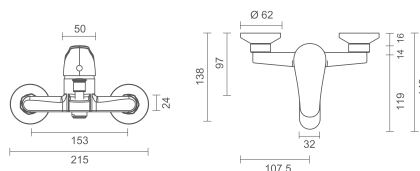

92 055,00

● **BM-M073**

MONOCOMANDO BANHEIRA C/ CHUVEIRO

96 750,00

110 295,00

NOVIDADE

NOVA GOLF COLLECTION

● **CF-T065**