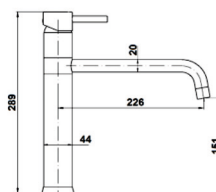

● **BM-CZ16**

ORION MONOCOMANDO COZINHA BICA ALTA

160 750,00

183 255,00