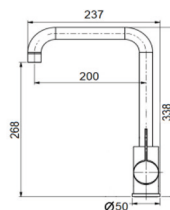

BICA ALTA COLLECTION

● **DAV-T031/O**

CILINDRICA MONOCOMANDO COZINHA DOURADO ESCOBADO

138 750,00

158 175,00

● **DAV-T165**

QUADRADA MONOCOMANDO COZINHA

153 750,00

175 275,00