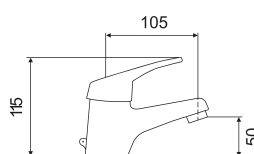

NOVIDADE

NOVA GOLF COLLECTION

● **CF-T065**

MONOCOMANDO LAVATÓRIO

54 750,00

62 415,00

NOVIDADE

● **CF-T066**

MONOCOMANDO BIDÉ

61 750,00

70 395,00

NOVIDADE

● **CF-T067**

MONOCOMANDO BASE C/ CHUVEIRO

87 750,00

100 035,00

NOVIDADE

● **CF-T068**

MONOCOMANDO BANHEIRA C/ CHUVEIRO

100 750,00

114 855,00