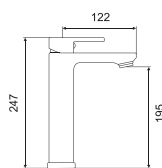

131 043,00

● **DAV-164**

MONOCOMANDO BANHEIRA C/ CHUVEIRO

138 950,00

158 403,00

NOVIDADE

EASY COLLECTION

● **CF-T031** MONOCOMANDO LAVATÓRIO ALTO 162 750,00 **185 535,00**