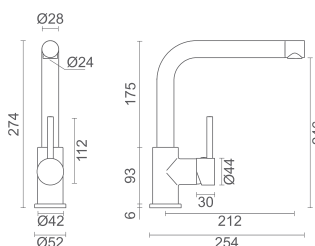

REDONDA MONOCOMANDO COZINHA

137 750,00

157 035,00

● **BM-CZ16**

ORION MONOCOMANDO COZINHA BICA ALTA

160 750,00

183 255,00

● **DAV-T031**