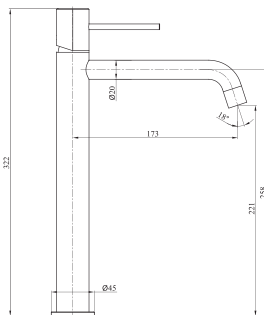

RB-T191	SMOOTH MONOCOMANDO LAVATÓRIO ALTO CROMADO	144 250,00	164 445,00
	RB-T191/B	SMOOTH MONOCOMANDO LAVATÓRIO ALTO BRANCO	148 250,00	169 005,00
	RB-T191/P	SMOOTH MONOCOMANDO LAVATÓRIO ALTO PRETO	148 250,00	169 005,00
	RB-T191/D	SMOOTH MONOCOMANDO LAVATÓRIO ALTO DOURADO ESCOVADO	182 250,00	207 765,00
	RB-T191/R	SMOOTH MONOCOMANDO LAVATÓRIO ALTO ROSA GOLD	182 250,00	207 765,00
	RB-T191/G	SMOOTH MONOCOMANDO LAVATÓRIO ALTO GUN METAL	182 250,00	207 765,00