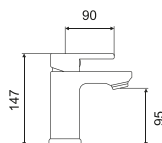

● **CF-T030** MONOCOMANDO LAVATÓRIO 99 950,00 **113 943,00**