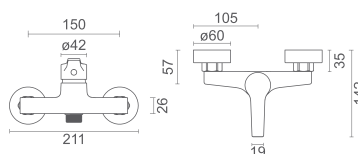

● **BM-M198**

MONOCOMANDO BASE C/ CHUVEIRO

112 950,00

128 763,00