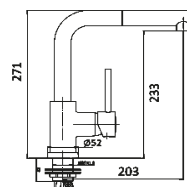

NOVIDADE

● **DAV-T150**

PRIME MONOCOMANDO COZINHA C/
CHUVEIRO EXTENSIVEL

158 750,00

180 975,00

NOVIDADE

BICA ALTA COLLECTION

● **DAV-T031/O**