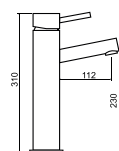

● **DAV-T170**

MONOCOMANDO LAVATÓRIO

80 750,00

92 055,00