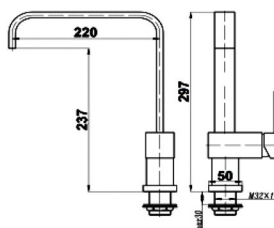

CILINDRICA MONOCOMANDO COZINHA DOURADO ESCOBADO

138 750,00

158 175,00

● **DAV-T165**

QUADRADA MONOCOMANDO COZINHA

153 750,00

175 275,00

● **DAV-T175**