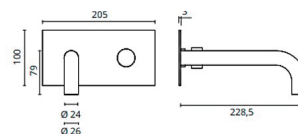

- BM-T113** KEEN TORNEIRA ELECTRONICA URINOL INTERIOR 612 750,00 **698 535,00**

- BM-T112** KEEN TORNEIRA ELECTRONICA URINOL EXTERIOR 498 750,00 **568 575,00**

TORNEIRAS TEMPORIZADAS

- BM-T187** LINE TORNEIRA LAVATÓRIO A PAREDE TEMPORIZADA EP/1 268 750,00 **306 375,00**