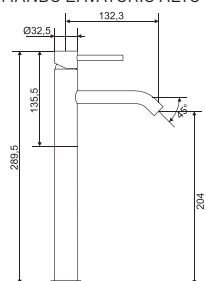

CF-T191	MONOCOMANDO LAVATÓRIO ALTO CROMADO	207 750,00	236 835,00
	CF-T191/P	MONOCOMANDO LAVATÓRIO ALTO PRETO	270 750,00	308 655,00
	BM-M111/O	MONOCOMANDO LAVATÓRIO ALTO OURO	358 750,00	408 975,00