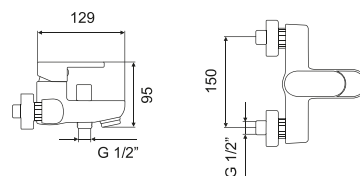

● **CF-T035** MONOCOMANDO BANHEIRA C/ CHUVEIRO 184 750,00 **210 615,00**