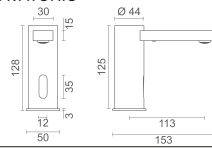

● **DAV-T072** MONOCOMANDO BASE C/ CHUVEIRO 59 750,00 **68 115,00**

NOVIDADE

● **DAV-T073** MONOCOMANDO BANHEIRA C/ CHUVEIRO 72 750,00 **82 935,00**

TORNEIRAS ELECTRONICAS

- BM-T110** TORNEIRA ELECTRONICA LAVATÓRIO 1 ÁGUA 252 750,00 **288 135,00**
- BM-T111** TORNEIRA ELECTRONICA LAVATÓRIO 2 ÁGUAS 322 750,00 **367 935,00**