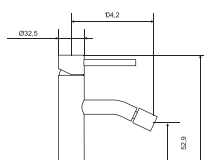

CF-T193	MONOCOMANDO BIDÊ CROMADO	133 750,00	152 475,00
	CF-T193/P	MONOCOMANDO BIDÊ PRETO	189 750,00	216 315,00
	BM-M113/O	MONOCOMANDO BIDÊ OURO	272 750,00	310 935,00