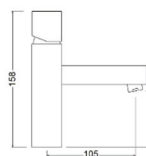

● **DAV-T162**

MONOCOMANDO BIDÉ

84 950,00

96 843,00