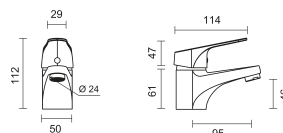

● **BM-M071**

MONOCOMANDO BIDÉ

57 750,00

65 835,00