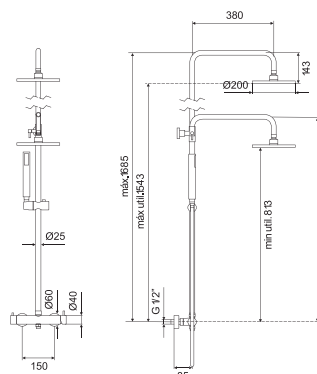

STYLE 25 COLLECTION

	CF-T199/C	COLUNA DE DUCHE CROMADO	508 750,00	579 975,00
	CF-T199/P	COLUNA DE DUCHE PRETO	654 750,00	746 415,00
	CF-T199/O	COLUNA DE DUCHE OURO	1154 750,00	1316 415,00