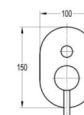

SLIM

DAV-SD05

MONOC. ENCASTRAR 2 VIAS CROMADO TE202

132 750,00

151 335,00

DAV-SD05/P

MONOC. ENCASTRAR 2 VIAS PRETO TE2002

188 750,00

215 175,00