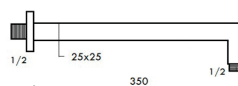

QUADRADO

SD-200	CHUVEIRO QUADRADO 200 MM ABS	29 750,00	33 915,00
SD-201	CHUVEIRO QUADRADO 230 MM INOX	52 950,00	60 363,00
SD-202	CHUVEIRO QUADRADO 300 MM INOX	70 750,00	80 655,00

REDONDO

SD-205	CHUVEIRO REDONDO 200 MM ABS	28 750,00	32 775,00
SD-206	CHUVEIRO REDONDO 230 MM INOX	49 750,00	56 715,00
SD-207	CHUVEIRO REDONDO 300 MM INOX	62 750,00	71 535,00

NOVIDADE

SD-206/P	REDONDO CHUVEIRO INOX PRETO ø230 mm	68 750,00	78 375,00
-----------------	-------------------------------------	-----------	------------------

BRAÇOS DE CHUVEIRO

SD-150 LATÃO	QUADRADO BRAÇO CHUVEIRO	44 750,00	51 015,00
-------------------------	-------------------------	-----------	------------------