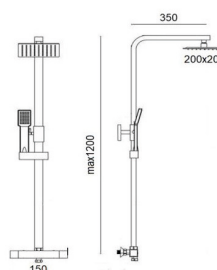

REDONDA MR6 / T3M11

	DAV-SD50	MR6 COLUNA DE DUCHE C/ CHUVEIRO	212 750,00	242 535,00
	DAV-SD52	T3M11 COLUNA DE DUCHE C/ CHUVEIRO TERMOSTATICA	258 750,00	294 975,00

QUADRADA M06 / T3M17

	DAV-SD07	M06 COLUNA DE DUCHE C/ CHUVEIRO	288 750,00	329 175,00
	DAV-SD06	T3M17 COLUNA DE DUCHE C/ CHUVEIRO TERMOSTATICA	338 750,00	386 175,00