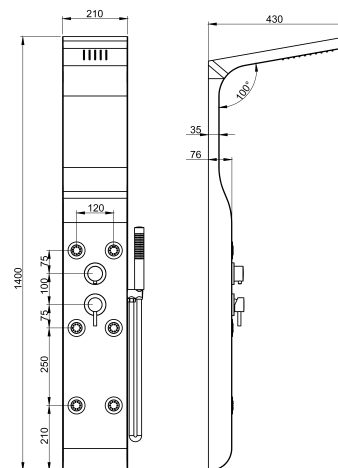

RB-CL11
ABS

ANA COLUNA HIDRO ANA 1530x200

784 750,00

894 615,00

ESTELA