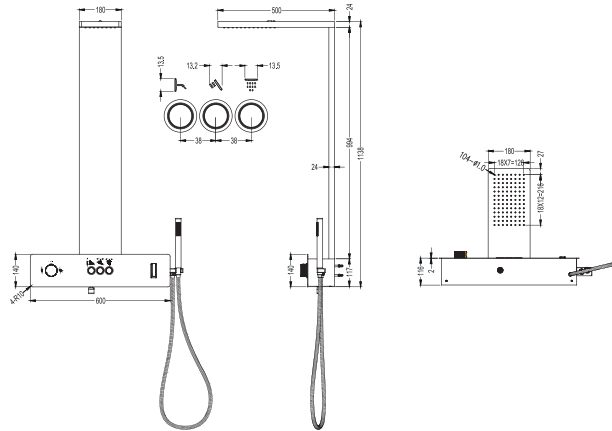

GUN METAL

RB-CL70	GUN METAL COLUNA DUCHE C/ CHUVEIRO	1 488 750,00	1 697 175,00