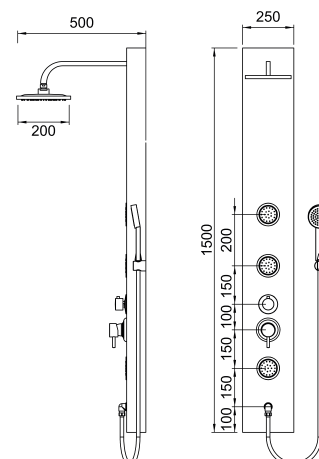

RB-CL20
ABS

ESTELA COLUNA HIDRO 1500x250

592 750,00

675 735,00