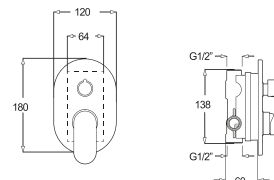

NOVIDADE

CF-T037

EASY MONOC. ENCASTRAR 2 VIAS

182 750,00

208 335,00

SLIM

DAV-SD05

MONOC. ENCASTRAR 2 VIAS CROMADO TE202