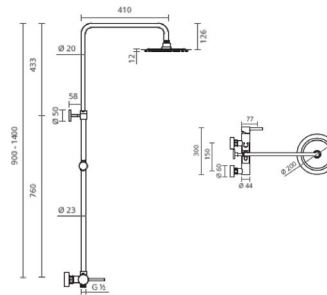

ROUND MONO SENSE

● BM-SD31	ROUND COLUNA DE DUCHE C/ CHUVEIRO CROMADA	368 750,00	420 375,00