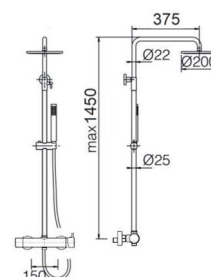

REDONDA MR6 PRETA

● DAV-SD51	MR6 COLUNA DE DUCHE C/ CHUVEIRO PRETA	298 950,00	340 803,00