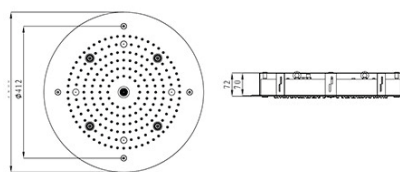

PRESTIGE Nº1 CHUVEIRO DE TETO
QUADRADO 3 FUNÇÕES 60x60

1888 750,00

2 153 175,00

PRESTIGE Nº2

SD-231

PRESTIGE Nº2 CHUVEIRO DE TETO
REDONDO 3 FUNÇÕES 50

1440 750,00

1 642 455,00