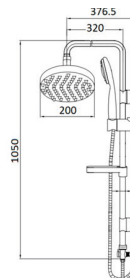

115 750,00

131 955,00

SQUARE / ROUND

SD-398

SQUARE RAMPA DE CHUVEIRO QUADRADA

238 750,00

272 175,00

SD-399