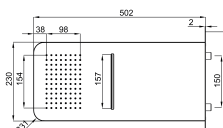

QUADRADO

SD-200	CHUVEIRO QUADRADO 200 MM ABS	29 750,00	33 915,00
SD-201	CHUVEIRO QUADRADO 230 MM INOX	52 950,00	60 363,00
SD-202	CHUVEIRO QUADRADO 300 MM INOX	70 750,00	80 655,00

REDONDO

SD-205	CHUVEIRO REDONDO 200 MM ABS	28 750,00	32 775,00
SD-206	CHUVEIRO REDONDO 230 MM INOX	49 750,00	56 715,00
SD-207	CHUVEIRO REDONDO 300 MM INOX	62 750,00	71 535,00