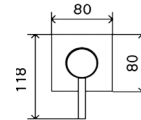

STYLE 25

CF-T196

STYLE 25 MONOC. ENCASTRAR 1 VIA

129 950,00

148 143,00