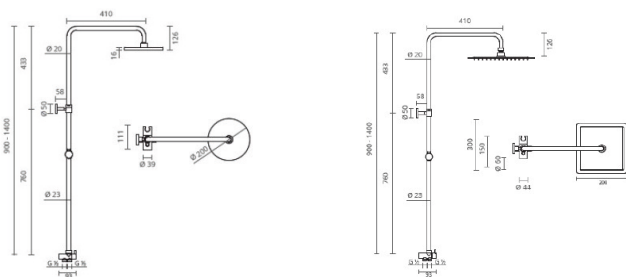

SQUARE / ROUND

SD-398

SQUARE RAMPA DE CHUVEIRO QUADRADA

238 750,00

272 175,00

SD-399

ROUND RAMPA DE CHUVEIRO REDONDA

238 750,00

272 175,00

NAU C/ SABONETEIRA

SD-401

NAU RAMPA CHUVEIRO C/ SABONETEIRA

18 750,00

21 375,00