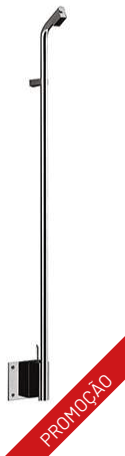

PROMOÇÃO

WCA BASE

225.230	WCA COLUNA BANHEIRA C/ CHUVEIRO	588 750,00	671 175,00
230.230	WCA COLUNA BASE C/ CHUVEIRO	588 750,00	671 175,00