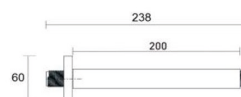

SD-151	QUADRADO BRAÇO CHUVEIRO A TETO	35 750,00	40 755,00