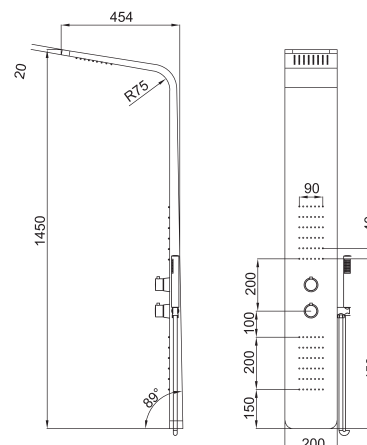

● **RB-CL10**

ADA COLUNA HIDRO INOX ESCOVADO
1450x200

1 040 750,00

1 186 455,00