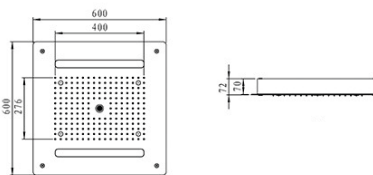

PRESTIGE Nº1 CHUVEIRO DE TETO
QUADRADO 3 FUNÇÕES 60x60

1888 750,00

2 153 175,00

PRESTIGE Nº2

SD-231

PRESTIGE Nº2 CHUVEIRO DE TETO
REDONDO 3 FUNÇÕES 50

1440 750,00

1 642 455,00