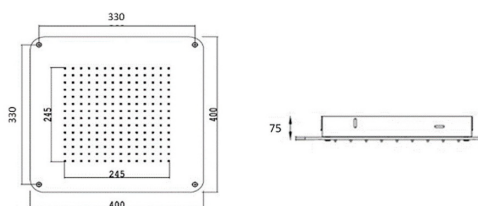

PRESTIGE Nº4

SD-233

PRESTIGE Nº4 CHUVEIRO DE TETO
QUADRADO 40x40

248 750,00

283 575,00

CHUVEIROS DE PAREDE

FASHION

SD-220

FASHION CHUVEIRO A PAREDE 2 FUNÇÕES
50x23

632 750,00

721 335,00