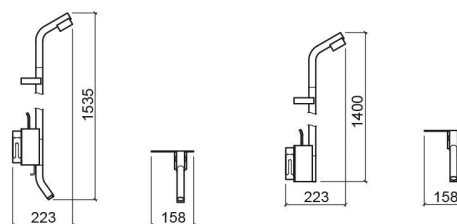

GUN METAL

RB-CL70	GUN METAL COLUNA DUCHE C/ CHUVEIRO	1 488 750,00	1 697 175,00

PROMOÇÃO

ENJOY

090.001	ENJOY COLUNA HIDRO	698 750,00	796 575,00

PROMOÇÃO

PROMOÇÃO

WCA BASE

225.230	WCA COLUNA BANHEIRA C/ CHUVEIRO	588 750,00	671 175,00
230.230	WCA COLUNA BASE C/ CHUVEIRO	588 750,00	671 175,00