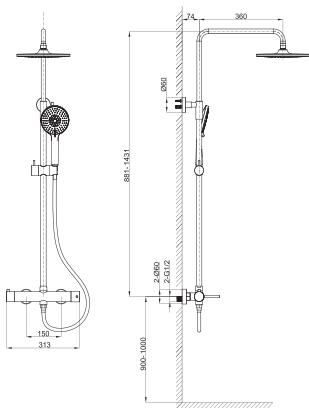

NOVIDADE

SMOOTH COLLECTION

	RB-T196	SMOOTH COLUNA DUCHE C/ CHUVEIRO CROMADO	368 250,00	419 805,00
	RB-T196/B	SMOOTH COLUNA DUCHE C/ CHUVEIRO BRANCO	412 250,00	469 965,00
	RB-T196/P	SMOOTH COLUNA DUCHE C/ CHUVEIRO PRETO	412 250,00	469 965,00
	RB-T196/D	SMOOTH COLUNA DUCHE C/ CHUVEIRO DOURADO ESCOVADO	568 250,00	647 805,00
	RB-T196/R	SMOOTH COLUNA DUCHE C/ CHUVEIRO ROSA GOLD	568 250,00	647 805,00
	RB-T196/G	SMOOTH COLUNA DUCHE C/ CHUVEIRO GUN METAL	568 250,00	647 805,00