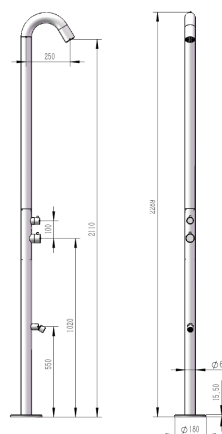

MARGARIDA INOX

	RB-CH20	CHUVEIRO EXTERIOR AO CHÃO CROMADO	1680 750,00	1916 055,00