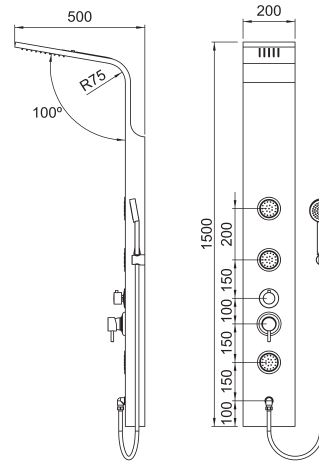

1 040 750,00

1 186 455,00

EVA

RB-CL21

EVA COLUNA HIDRO INOX ESCOVADO
1500x200

640 750,00

730 455,00

ANA

RB-CL11
ABS

ANA COLUNA HIDRO ANA 1530x200

784 750,00

894 615,00

ESTELA

RB-CL20
ABS

ESTELA COLUNA HIDRO 1500x250

592 750,00