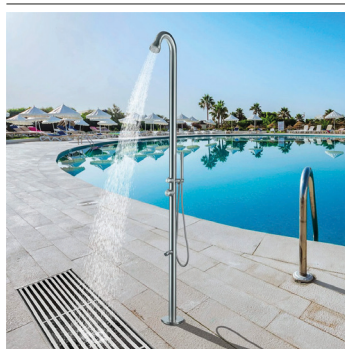

STYLE 25 COLLECTION

	CF-T199/C	COLUNA DE DUCHE CROMADO	508 750,00	579 975,00
	CF-T199/P	COLUNA DE DUCHE PRETO	654 750,00	746 415,00
	CF-T199/O	COLUNA DE DUCHE OURO	1154 750,00	1316 415,00