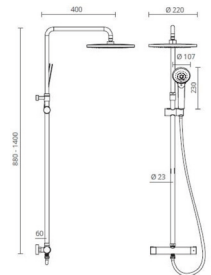

ROUND MONO SENSE / TERMO SENSE

● BM-SD31-1	MONO SENSE COLUNA DE DUCHE C/ CHUVEIRO PRETO	368 750,00	420 375,00
● BM-SD31-2	TERMO SENSE COLUNA DE DUCHE C/ CHUVEIRO TERMOSTATICO PRETO	398 750,00	454 575,00