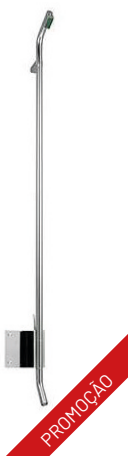

ALICIA WHITE

○ **RB-CL12**

ALICIA COLUNA HIDRO INOX BRANCO
1500x230

1 125 750,00

1 283 355,00

ADA

● **RB-CL10**

ADA COLUNA HIDRO INOX ESCOVADO
1450x200

1 040 750,00

1 186 455,00

EVA

RB-CL21

EVA COLUNA HIDRO INOX ESCOVADO
1500x200

640 750,00

730 455,00

ANA

RB-CL11
ABS

ANA COLUNA HIDRO ANA 1530x200

784 750,00

894 615,00

ESTELA

RB-CL20
ABS

ESTELA COLUNA HIDRO 1500x250

592 750,00

675 735,00

GUN METAL

RB-CL70	GUN METAL COLUNA DUCHE C/ CHUVEIRO	1 488 750,00	1 697 175,00
----------------	------------------------------------	--------------	---------------------

PROMOÇÃO

ENJOY

090.001	ENJOY COLUNA HIDRO	698 750,00	796 575,00
----------------	--------------------	------------	-------------------