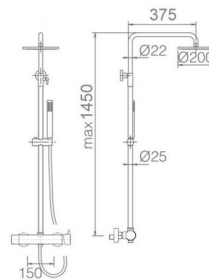

REDONDA MR6 / T3M11

	DAV-SD50	MR6 COLUNA DE DUCHE C/ CHUVEIRO	212 750,00	242 535,00
	DAV-SD52	T3M11 COLUNA DE DUCHE C/ CHUVEIRO TERMOSTATICA	258 750,00	294 975,00

QUADRADA M06 / T3M17

	DAV-SD07	M06 COLUNA DE DUCHE C/ CHUVEIRO	288 750,00	329 175,00
	DAV-SD06	T3M17 COLUNA DE DUCHE C/ CHUVEIRO TERMOSTATICA	338 750,00	386 175,00