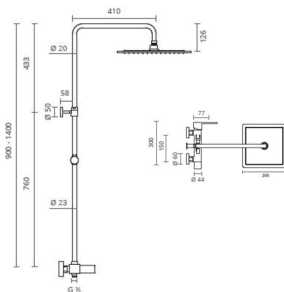

PROMOÇÃO

ROUND MONO SENSE

● BM-SD31	ROUND COLUNA DE DUCHE C/ CHUVEIRO CROMADA	368 750,00	420 375,00
------------------	---	------------	-------------------

PROMOÇÃO

SQUARE MONO SENSE

● BM-SD30	SQUARE COLUNA DE DUCHE C/ CHUVEIRO CROMADA	388 750,00	443 175,00
------------------	--	------------	-------------------