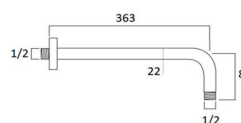

SD-152/P	REDONDO BRAÇO CHUVEIRO	34 750,00	39 615,00