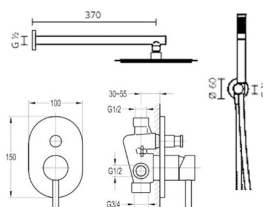

NOVIDADE

KNOBE

	BM-M117/O KNOBE CONJUNTO DE DUCHE ENCASTRE 2 VIAS OURO BRILHO	898 750,00	1 024 575,00
--	--	------------	---------------------

SLIM

	DAV-SD10 SLIM CONJUNTO DE DUCHE ENCASTRE 2 VIAS CROMADO	224 750,00	256 215,00
	DAV-SD10-1 SLIM CONJUNTO DE DUCHE ENCASTRE 2 VIAS PRETO	346 750,00	395 295,00