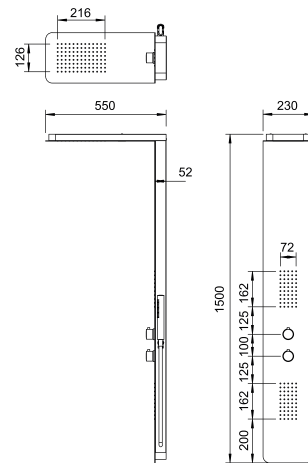

ALICIA WHITE

○ **RB-CL12**

ALICIA COLUNA HIDRO INOX BRANCO
1500x230

1 125 750,00

1 283 355,00

ADA

● **RB-CL10**

ADA COLUNA HIDRO INOX ESCOVADO
1450x200