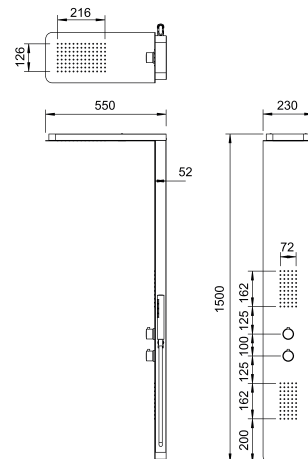

ENJOY

090.001	ENJOY COLUNA HIDRO	698 750,00	796 575,00

PROMOÇÃO