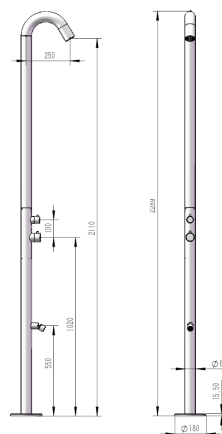

MARGARIDA INOX PRETO

	RB-CH20-P	CHUVEIRO EXTERIOR AO CHÃO PRETO	1898 750,00	2164 575,00