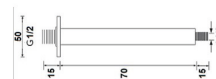

SD-153/P	REDONDO BRAÇO CHUVEIRO A TETO	22 750,00	25 935,00