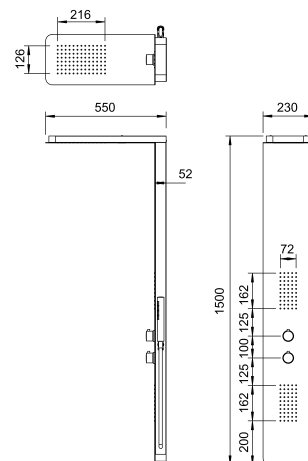

ALICIA WHITE

○ **RB-CL12**

ALICIA COLUNA HIDRO INOX BRANCO
1500x230

1 125 750,00

1 283 355,00

ADA

● **RB-CL10**

ADA COLUNA HIDRO INOX ESCOVADO
1450x200