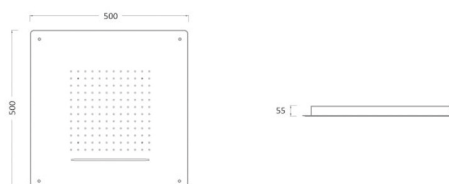

PRESTIGE Nº3

SD-232

PRESTIGE Nº3 CHUVEIRO DE TETO
QUADRADO 2 FUNÇÕES 50x50

548 750,00

625 575,00