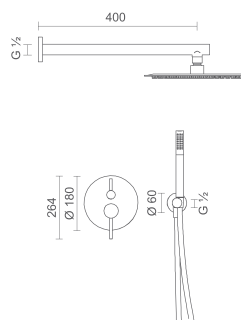

NOVIDADE

KNOBE

	BM-M117/O KNOBE CONJUNTO DE DUCHE ENCASTRE 2 VIAS OURO BRILHO	898 750,00	1 024 575,00
--	--	------------	---------------------

SLIM

	DAV-SD10 SLIM CONJUNTO DE DUCHE ENCASTRE 2 VIAS CROMADO	224 750,00	256 215,00
	DAV-SD10-1 SLIM CONJUNTO DE DUCHE ENCASTRE 2 VIAS PRETO	346 750,00	395 295,00