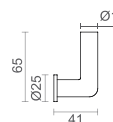

BM-AC167/B

PIPELINE CABIDE

76 750,00

87 495,00