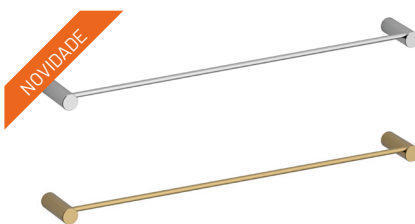

dama

ACESSÓRIOS DE BANHO

AGOSTO 2024

SMOOTH COLLECTION

	RB-AC190	TOALHEIRO C/ PARTELEIRA CROMADO	128 750,00	146 775,00
	RB-AC190/B	TOALHEIRO C/ PARTELEIRA BRANCO	160 750,00	183 255,00
	RB-AC190/P	TOALHEIRO C/ PARTELEIRA PRETO	160 750,00	183 255,00
	RB-AC190/D	TOALHEIRO C/ PARTELEIRA DOURADO ESCOVADO	176 750,00	201 495,00
	RB-AC190/R	TOALHEIRO C/ PARTELEIRA ROSA GOLD	176 750,00	201 495,00
	RB-AC190/G	TOALHEIRO C/ PARTELEIRA GUN METAL	176 750,00	201 495,00

	RB-AC191	TOALHEIRO BARRA 60 cm CROMADO	56 750,00	64 695,00
	RB-AC191/B	TOALHEIRO BARRA 60 cm BRANCO	56 750,00	64 695,00
	RB-AC191/P	TOALHEIRO BARRA 60 cm PRETO	56 750,00	64 695,00
	RB-AC191/D	TOALHEIRO BARRA 60 cm DOURADO ESCOVADO	64 750,00	73 815,00
	RB-AC191/R	TOALHEIRO BARRA 60 cm ROSA GOLD	64 750,00	73 815,00
	RB-AC191/G	TOALHEIRO BARRA 60 cm GUN METAL	64 750,00	73 815,00