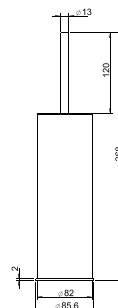

CF-AC87	STRAIGHT PORTA PIAÇABA	177 950,00	202 863,00
	CF-AC87/O	STRAIGHT PORTA PIAÇABA	239 950,00	273 543,00
	CF-AC87/P	STRAIGHT PORTA PIAÇABA	212 950,00	242 763,00