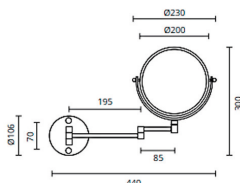

HT-AC42 HOTEL ESPELHO C/ AUMENTO A PAREDE 67 750,00 **77 235,00**

HOTEL / BALDES

HT-AC18-1 HOTEL BALDE REDONDO C/ SOFT CLOSE 3 LT 44 950,00 **51 243,00**

HT-AC18-2 HOTEL BALDE REDONDO C/ SOFT CLOSE 5 LT 51 950,00 **59 223,00**

HT-AC18-3 HOTEL BALDE REDONDO C/ SOFT CLOSE 12 LT 73 950,00 **84 303,00**