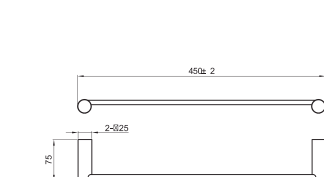

	RB-AC191	TOALHEIRO BARRA 60 cm CROMADO	56 750,00	64 695,00
	RB-AC191/B	TOALHEIRO BARRA 60 cm BRANCO	56 750,00	64 695,00
	RB-AC191/P	TOALHEIRO BARRA 60 cm PRETO	56 750,00	64 695,00
	RB-AC191/D	TOALHEIRO BARRA 60 cm DOURADO ESCOVADO	64 750,00	73 815,00
	RB-AC191/R	TOALHEIRO BARRA 60 cm ROSA GOLD	64 750,00	73 815,00
	RB-AC191/G	TOALHEIRO BARRA 60 cm GUN METAL	64 750,00	73 815,00