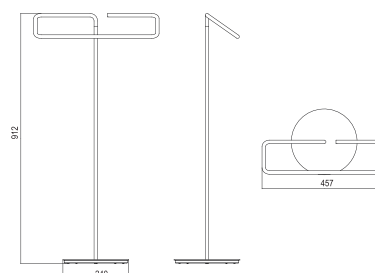

CF-AC89	STRAIGHT TOALHEIRO DE PÉ	380 950,00	434 283,00
	CF-AC89/O	STRAIGHT TOALHEIRO DE PÉ	513 950,00	585 903,00
	CF-AC89/P	STRAIGHT TOALHEIRO DE PÉ	456 950,00	520 923,00