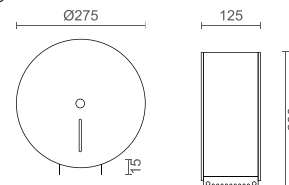

HT-AC50

HOTEL DISPENSADOR DE PAPEL HIGIÊNICO INOX ESCOVADO

96 750,00

110 295,00