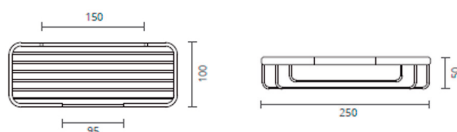

HOTEL / SABONETEIRAS

HT-AC80 HOTEL SABONETEIRA 64 750,00 **73 815,00**