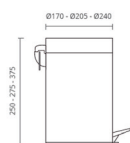

HT-AC42 HOTEL ESPELHO C/ AUMENTO A PAREDE 67 750,00 **77 235,00**

HOTEL / BALDES

HT-AC18-1 HOTEL BALDE REDONDO C/ SOFT CLOSE 3 LT 44 950,00 **51 243,00**

HT-AC18-2 HOTEL BALDE REDONDO C/ SOFT CLOSE 5 LT 51 950,00 **59 223,00**

HT-AC18-3 HOTEL BALDE REDONDO C/ SOFT CLOSE 12 LT 73 950,00 **84 303,00**