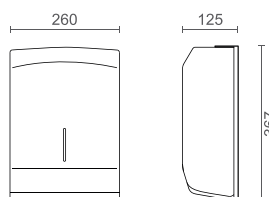

HOTEL / DOSEADORES DE SABONETE