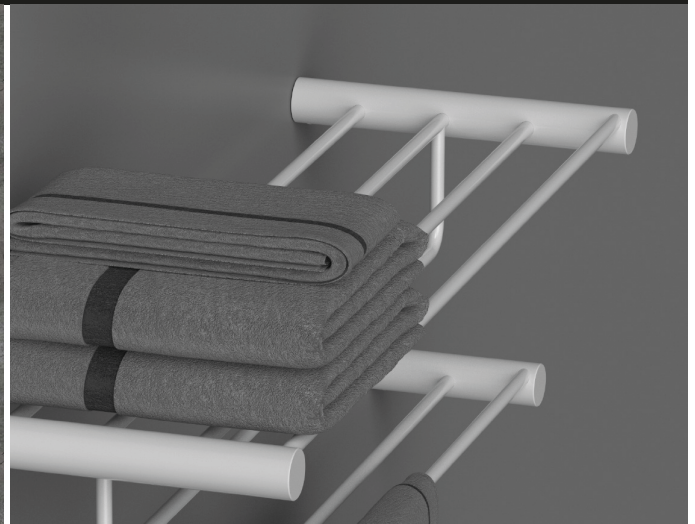

dama

ACESSÓRIOS DE BANHO

AGOSTO 2024

SMOOTH COLLECTION

	RB-AC190	TOALHEIRO C/ PARTELEIRA CROMADO	128 750,00	146 775,00
	RB-AC190/B	TOALHEIRO C/ PARTELEIRA BRANCO	160 750,00	183 255,00
	RB-AC190/P	TOALHEIRO C/ PARTELEIRA PRETO	160 750,00	183 255,00
	RB-AC190/D	TOALHEIRO C/ PARTELEIRA DOURADO ESCOVADO	176 750,00	201 495,00
	RB-AC190/R	TOALHEIRO C/ PARTELEIRA ROSA GOLD	176 750,00	201 495,00
	RB-AC190/G	TOALHEIRO C/ PARTELEIRA GUN METAL	176 750,00	201 495,00