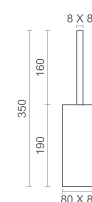

47 595,00

● **BM-AC174**

PIXEL PORTA PIAÇABA

134 750,00

153 615,00

PIXEL COLLECTION

BM-AC164/B

PIPELINE TOALHEIRO BARRA 60 cm