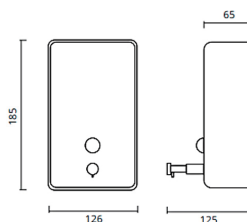

HOTEL DISPENSADOR DE TOALHAS ABS

40 250,00

45 885,00

HOTEL / DOSEADORES DE SABONETE

HT-AC55

HOTEL DOSEADOR SABONETE INOX ESCOVADO

72 250,00

82 365,00