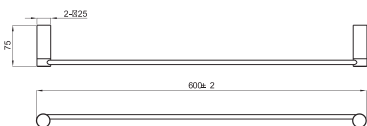

	RB-AC191	TOALHEIRO BARRA 60 cm CROMADO	56 750,00	64 695,00
	RB-AC191/B	TOALHEIRO BARRA 60 cm BRANCO	56 750,00	64 695,00
	RB-AC191/P	TOALHEIRO BARRA 60 cm PRETO	56 750,00	64 695,00
	RB-AC191/D	TOALHEIRO BARRA 60 cm DOURADO ESCOVADO	64 750,00	73 815,00
	RB-AC191/R	TOALHEIRO BARRA 60 cm ROSA GOLD	64 750,00	73 815,00
	RB-AC191/G	TOALHEIRO BARRA 60 cm GUN METAL	64 750,00	73 815,00