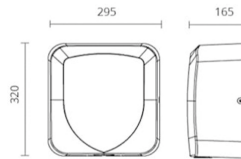

HOTEL / SECADORES

HT-AC93

HOTEL SECADOR DE MÃOS HD1800 INOX ESCOVADO

384 750,00

438 615,00