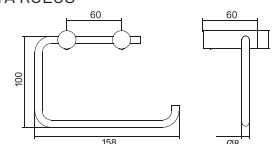

CF-AC84	STRAIGHT PORTA ROLOS	49 950,00	56 943,00
	CF-AC84/O	STRAIGHT PORTA ROLOS	75 950,00	86 583,00
	CF-AC84/P	STRAIGHT PORTA ROLOS	59 950,00	68 343,00