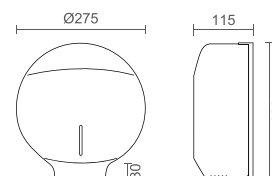

HT-AC50-1

HOTEL DISPENSADOR DE PAPEL HIGIÊNICO ABS

35 750,00

40 755,00