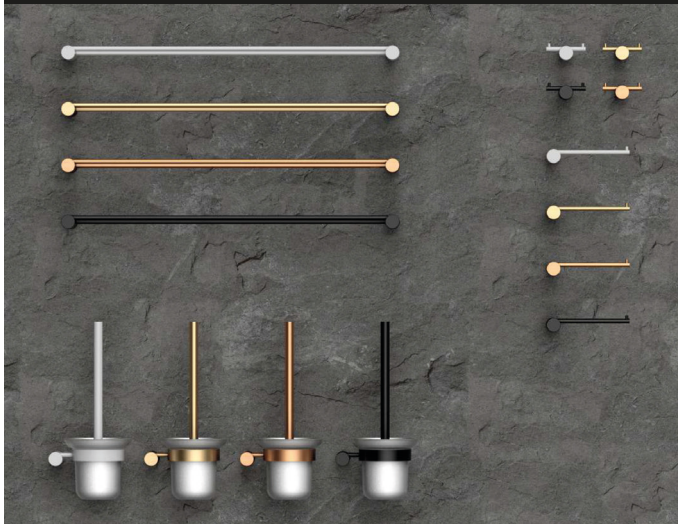

dama

ACESSÓRIOS DE BANHO

AGOSTO 2024

SMOOTH COLLECTION

	RB-AC190	TOALHEIRO C/ PARTELEIRA CROMADO	128 750,00	146 775,00
	RB-AC190/B	TOALHEIRO C/ PARTELEIRA BRANCO	160 750,00	183 255,00
	RB-AC190/P	TOALHEIRO C/ PARTELEIRA PRETO	160 750,00	183 255,00
	RB-AC190/D	TOALHEIRO C/ PARTELEIRA DOURADO ESCOVADO	176 750,00	201 495,00
	RB-AC190/R	TOALHEIRO C/ PARTELEIRA ROSA GOLD	176 750,00	201 495,00
	RB-AC190/G	TOALHEIRO C/ PARTELEIRA GUN METAL	176 750,00	201 495,00

	RB-AC191	TOALHEIRO BARRA 60 cm CROMADO	56 750,00	64 695,00
	RB-AC191/B	TOALHEIRO BARRA 60 cm BRANCO	56 750,00	64 695,00
	RB-AC191/P	TOALHEIRO BARRA 60 cm PRETO	56 750,00	64 695,00
	RB-AC191/D	TOALHEIRO BARRA 60 cm DOURADO ESCOVADO	64 750,00	73 815,00
	RB-AC191/R	TOALHEIRO BARRA 60 cm ROSA GOLD	64 750,00	73 815,00
	RB-AC191/G	TOALHEIRO BARRA 60 cm GUN METAL	64 750,00	73 815,00

	RB-AC192	TOALHEIRO BARRA 45 cm CROMADO	52 950,00	60 363,00
	RB-AC192/B	TOALHEIRO BARRA 45 cm BRANCO	52 950,00	60 363,00
	RB-AC192/P	TOALHEIRO BARRA 45 cm PRETO	52 950,00	60 363,00
	RB-AC192/D	TOALHEIRO BARRA 45 cm DOURADO ESCOVADO	60 950,00	69 483,00
	RB-AC192/R	TOALHEIRO BARRA 45 cm ROSA GOLD	60 950,00	69 483,00
	RB-AC192/G	TOALHEIRO BARRA 45 cm GUN METAL	60 950,00	69 483,00