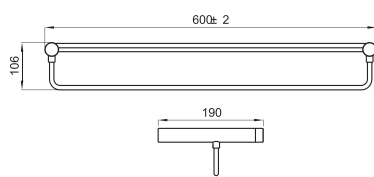

RB-AC190	TOALHEIRO C/ PARTELEIRA CROMADO	128 750,00	146 775,00
	RB-AC190/B	TOALHEIRO C/ PARTELEIRA BRANCO	160 750,00	183 255,00
	RB-AC190/P	TOALHEIRO C/ PARTELEIRA PRETO	160 750,00	183 255,00
	RB-AC190/D	TOALHEIRO C/ PARTELEIRA DOURADO ESCOVADO	176 750,00	201 495,00
	RB-AC190/R	TOALHEIRO C/ PARTELEIRA ROSA GOLD	176 750,00	201 495,00
	RB-AC190/G	TOALHEIRO C/ PARTELEIRA GUN METAL	176 750,00	201 495,00