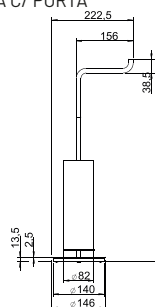

CF-AC88	STRAIGHT PORTA PIAÇABA C/ PORTA ROLOS	290 950,00	331 683,00
	CF-AC88/O	STRAIGHT PORTA PIAÇABA C/ PORTA ROLOS	447 950,00	510 663,00
	CF-AC88/P	STRAIGHT PORTA PIAÇABA C/ PORTA ROLOS	378 950,00	432 003,00