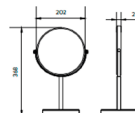

HOTEL / ESPELHOS

HT-AC40 HOTEL ESPELHO C/ AUMENTO POUJAR 54 750,00 **62 415,00**

HT-AC41 HOTEL ESPELHO C/ AUMENTO POUJAR 54 750,00 **62 415,00**