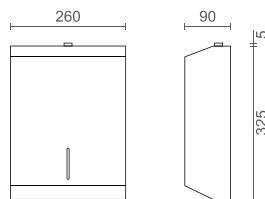

35 750,00

40 755,00

HOTEL / DISPENSADORES DE PAPEL

HT-AC51

HOTEL DISPENSADOR DE TOALHAS INOX ESCOVADO

108 950,00

124 203,00

HT-AC51-1