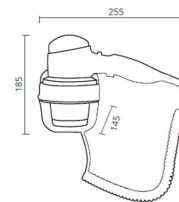

HOTEL / DISPENSADORES DE PAPEL