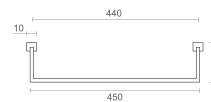

● **BM-AC172**

PIXEL PORTA ROLOS

80 750,00

92 055,00