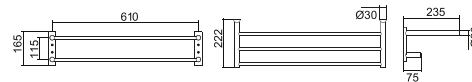

313 750,00

357 675,00

NOVIDADE

STRAIGHT COLLECTION

	CF-AC81	STRAIGHT TOALHEIRO BANHEIRA 64 cm	272 950,00	311 163,00
	CF-AC81/O	STRAIGHT TOALHEIRO BANHEIRA 64 cm	497 950,00	567 663,00
	CF-AC81/P	STRAIGHT TOALHEIRO BANHEIRA 64 cm	327 950,00	373 863,00

	CF-AC82	STRAIGHT TOALHEIRO BARRA 60 cm	65 950,00	311 163,00
	CF-AC82/O	STRAIGHT TOALHEIRO BARRA 60 cm	87 950,00	567 663,00
	CF-AC82/P	STRAIGHT TOALHEIRO BARRA 60 cm	85 950,00	373 863,00

	CF-AC83	STRAIGHT TOALHEIRO BARRA 45 cm	57 950,00	66 063,00
	CF-AC83/O	STRAIGHT TOALHEIRO BARRA 45 cm	83 950,00	95 703,00
	CF-AC83/P	STRAIGHT TOALHEIRO BARRA 45 cm	63 950,00	72 903,00