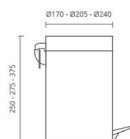

HT-AC15 HOTEL BALDE REDONDO 3 LT 13 950,00 **15 903,00**

HT-AC16 HOTEL BALDE REDONDO 5 LT 17 950,00 **20 463,00**

HT-AC17 HOTEL BALDE REDONDO 12 LT 30 950,00 **35 283,00**