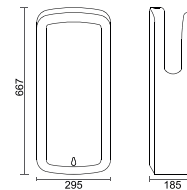

LIBERTY TOALHEIRO BARRA 60 cm

40 750,00

46 455,00

HOTEL / ACESSÓRIOS

	HT-AC28	HOTEL CABIDE		Dimensões A x B x C (mm) Dimensions A x B x C (mm) 53,5 x 53,5 x 55	12 950,00	14 763,00
 PROMOÇÃO	HT-AC75	HOTEL PORTA ROELoS C/ TAMPA			51 950,00	59 223,00
	HT-AC74	HOTEL PORTA ROELoS		Dimensões A x B (mm) Dimensions A x B (mm) 177 x 70	20 950,00	23 883,00
	HT-AC76	HOTEL PORTA ROELoS RESERVA		Dimensões A x B (mm) Dimensions A x B (mm) 185 x 85	28 950,00	33 003,00
	HT-AC97	HOTEL TOALHEIRO BIDÉ		Dimensões A x B x C (mm) Dimensions A x B x C (mm) 210 x 110 x 69,5	40 950,00	46 683,00
	HT-AC96	HOTEL TOALHEIRO BARRA 60 cm		Dimensões A x B x C (mm) Dimensions A x B x C (mm) 501 x 94	40 950,00	46 683,00
	HT-AC95	HOTEL TOALHEIRO BANHEIRA		Dimensões A x B x C (mm) Dimensions A x B x C (mm) 522 x 150 x 228	96 950,00	110 523,00
	HT-AC72	HOTEL PORTA PIAÇABA LATÃO BRILHO			43 750,00	49 875,00
	HT-AC73	HOTEL PORTA PIAÇABA LATÃO ESCOVADO			43 750,00	49 875,00
					A x B 255 x 380	
	DAV-AC20	ECO PORTA PIAÇABA QUADRADO			10 250,00	11 685,00
	DAV-AC21	ECO PORTA PIAÇABA REDONDO			9 250,00	10 545,00

HT-AC12 HOTEL BALDE QUADRADO 12 LT 44 950,00 **51 243,00**

PROMOÇÃO

HOTEL / BALDES

HT-AC20

HOTEL BALDE / PAPELEIRA 25 LT INOX

148 950,00

169 803,00

HOTEL / SECADORES

HT-AC93

HOTEL SECADOR DE MÃOS HD1800 INOX ESCOVADO

384 750,00

438 615,00

HT-AC92

HOTEL SECADOR DE MÃOS WIND ABS BRANCO

1 280 750,00

1 460 055,00

HT-AC92-1

HOTEL SECADOR DE MÃOS WIND ABS PRATEADO

1 280 750,00

1 460 055,00

PROMOÇÃO

HT-AC90

HOTEL SECADOR CABELO

76 950,00