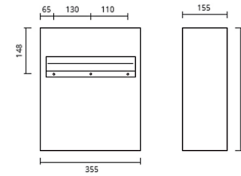

HT-AC12 HOTEL BALDE QUADRADO 12 LT 44 950,00 **51 243,00**

PROMOÇÃO

HOTEL / BALDES

HT-AC20

HOTEL BALDE / PAPELEIRA 25 LT INOX

148 950,00

169 803,00

HOTEL / SECADORES