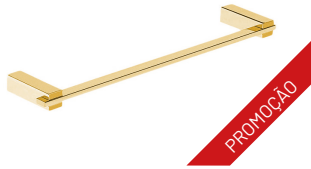

PROMOÇÃO

NEXUS COLLECTION

	BM-AC140/O	NEXUS TOALHEIRO BARRA 60cm	108 750,00	123 975,00
	BM-AC141/O	NEXUS TOALHEIRO BARRA 45 cm	94 750,00	108 015,00