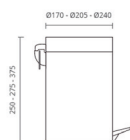

HT-AC10 HOTEL BALDE QUADRADO 3 LT 22 950,00 **26 163,00**

HT-AC11 HOTEL BALDE QUADRADO 5 LT 28 950,00 **33 003,00**

HT-AC12 HOTEL BALDE QUADRADO 12 LT 44 950,00 **51 243,00**