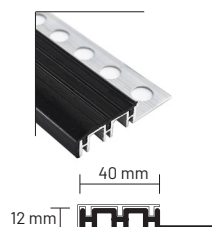

LISTELO ALUMINIO T 10 / 20 MM

AL-LT80	PRATA BRILHO	10x2500 mm	12 950,00	14 763,00
AL-LT81	PRATA BRILHO	20x2500 mm	16 250,00	18 525,00

PERFIL ALUMINIO NIVEL

AL-PF40	PRATA MATE	10x2500 mm	19 250,00	21 945,00
----------------	------------	------------	-----------	------------------

PERFIL ALUMINIO BISELADO 45°

AL-PF20	PRATA BRILHO	13x2500 mm	17 750,00	20 235,00
----------------	--------------	------------	-----------	------------------

ANGULO ALUMINIO EXTERIOR

AL-PF30	PRATA BRILHO	25x2500 mm	21 250,00	24 225,00
AL-PF31	PRATA BRILHO	12,5x2500 mm	11 750,00	13 395,00
AL-PF30-1	BRANCO	25x2500 mm	19 950,00	22 743,00
AL-PF31-1	BRANCO	15x2500 mm	11 950,00	13 623,00

JUNTA DILATAÇÃO ALUMINIO

AL-JT10	ALUMINIO BORRACHA	10x2500 mm	39 750,00	45 315,00
----------------	-------------------	------------	-----------	------------------

DEGRAU EXTERIOR ALUMINIO

AL-PF50	PRATA MATE	25x35x2500 mm	27 250,00	31 065,00
AL-PF51	C/ BORRACHA CINZA	25x47x2500 mm	42 250,00	48 165,00
AL-PF52	C/ BORRACHA BEIGE	25x47x2500 mm	42 250,00	48 165,00
AL-PF53	C/ BORRACHA PRETA	25x47x2500 mm	42 250,00	48 165,00