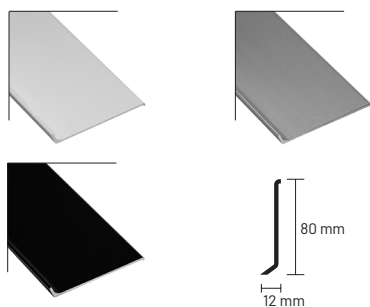

TERMINAL ANGULO INTERIOR

AL-AG17	PRATA BRILHO		5 250,00	5 985,00
AL-AG18	BRANCO		5 250,00	5 985,00

RODAPE ALUMINIO

AL-RD10	BRANCO	12x80x2500 mm	55 750,00	63 555,00
AL-RD11	PRATA	12x80x2500 mm	55 751,00	63 556,14
AL-RD12	PRETO	12x80x2500 mm	55 752,00	63 557,28

ESQUINA EXTERIOR P/ RODAPÉ

AL-RD15/B	BRANCO		11 750,00	13 395,00
AL-RD15/C	PRATA		11 750,00	13 395,00
AL-RD15/P	PRETO		11 750,00	13 395,00

ESQUINA INTERIOR P/ RODAPÉ

AL-RD16/B	BRANCO		14 250,00	16 245,00
AL-RD16/C	PRATA		14 250,00	16 245,00
AL-RD16/P	PRETO		14 250,00	16 245,00

JUNÇÃO P/ RODAPÉ

AL-RD17/B	BRANCO		11 750,00	13 395,00
AL-RD17/C	PRATA		11 750,00	13 395,00
AL-RD17/P	PRETO		11 750,00	13 395,00

TERMINAL P/ RODAPÉ DIREITO

AL-RD18/B	BRANCO		10 750,00	12 255,00
AL-RD18/C	PRATA		10 750,00	12 255,00
AL-RD18/P	PRETO		10 750,00	12 255,00

TERMINAL P/ RODAPÉ ESQUERDO

AL-RD19/B	BRANCO		10 750,00	12 255,00
AL-RD19/C	PRATA		10 750,00	12 255,00
AL-RD19/P	PRETO		10 750,00	12 255,00