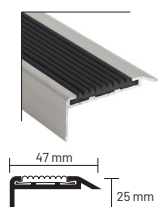

LISTELO ALUMINIO T 10 / 20 MM

AL-LT80	PRATA BRILHO	10x2500 mm	12 950,00	14 763,00
AL-LT81	PRATA BRILHO	20x2500 mm	16 250,00	18 525,00

PERFIL ALUMINIO NIVEL

AL-PF40	PRATA MATE	10x2500 mm	19 250,00	21 945,00
----------------	------------	------------	-----------	------------------

PERFIL ALUMINIO BISELADO 45°

AL-PF20	PRATA BRILHO	13x2500 mm	17 750,00	20 235,00
----------------	--------------	------------	-----------	------------------

ANGULO ALUMINIO EXTERIOR

AL-PF30	PRATA BRILHO	25x2500 mm	21 250,00	24 225,00
AL-PF31	PRATA BRILHO	12,5x2500 mm	11 750,00	13 395,00
AL-PF30-1	BRANCO	25x2500 mm	19 950,00	22 743,00
AL-PF31-1	BRANCO	15x2500 mm	11 950,00	13 623,00

JUNTA DILATAÇÃO ALUMINIO

AL-JT10	ALUMINIO BORRACHA	10x2500 mm	39 750,00	45 315,00
----------------	-------------------	------------	-----------	------------------

DEGRAU EXTERIOR ALUMINIO

AL-PF50	PRATA MATE	25x35x2500 mm	27 250,00	31 065,00
AL-PF51	C/ BORRACHA CINZA	25x47x2500 mm	42 250,00	48 165,00
AL-PF52	C/ BORRACHA BEIGE	25x47x2500 mm	42 250,00	48 165,00
AL-PF53	C/ BORRACHA PRETA	25x47x2500 mm	42 250,00	48 165,00