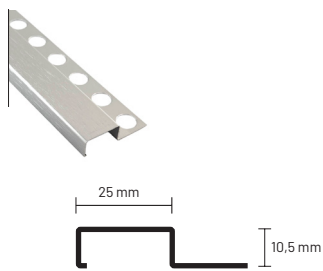

LISTELO ALUMINIO LISO 25 MM

AL-LT10	PRATA BRILHO	25x2600 mm	22 750,00	25 935,00
AL-LT10-1	PRATA MATE	25x2600 mm	22 750,00	25 935,00