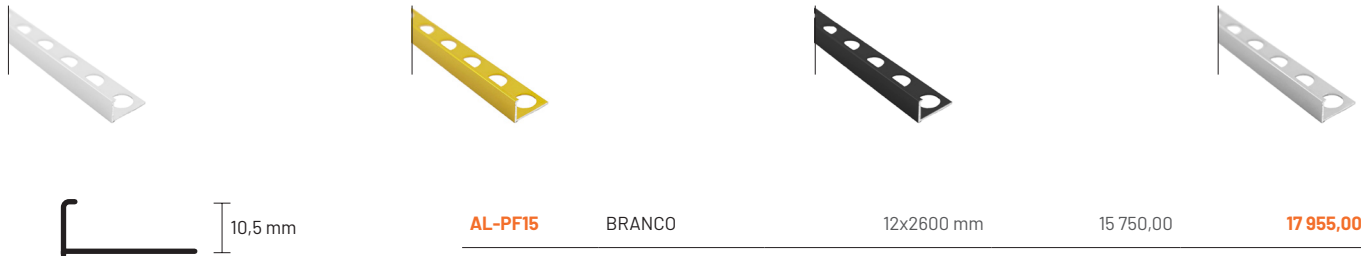

PERFIL ALUMINIO L 12 MM

AL-PF15	BRANCO	12x2600 mm	15 750,00	17 955,00
AL-PF16	OURO	12x2600 mm	15 750,00	17 955,00
AL-PF17	PRETO	12x2600 mm	15 750,00	17 955,00
AL-PF18	PRATA	12x2600 mm	15 750,00	17 955,00