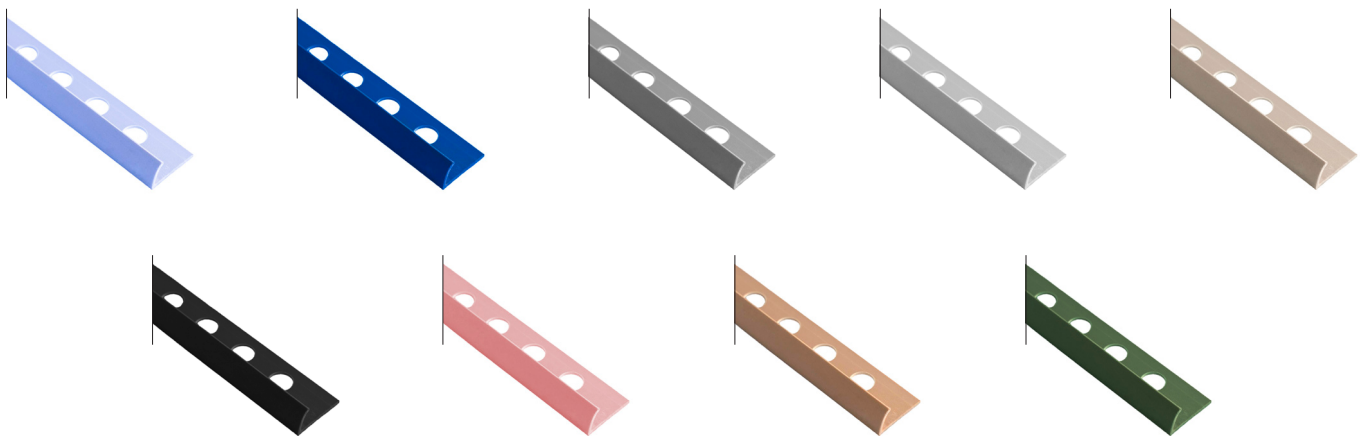

PERFIL PVC 9 MM

AL-PF70	AZUL	9x2600 mm	3 750,00	4 275,00
AL-PF71	AZUL ESCURO	9x2600 mm	3 750,00	4 275,00
AL-PF74	CINZA CLARO	9x2600 mm	3 750,00	4 275,00
AL-PF75	CINZA ESCURO	9x2600 mm	3 750,00	4 275,00
AL-PF76	MARFIM	9x2600 mm	3 750,00	4 275,00
AL-PF77	PRETO	9x2600 mm	3 750,00	4 275,00
AL-PF78	ROSA	9x2600 mm	3 750,00	4 275,00
AL-PF79	TIJOLO	9x2600 mm	3 750,00	4 275,00
AL-PF80	VERDE	9x2600 mm	3 750,00	4 275,00