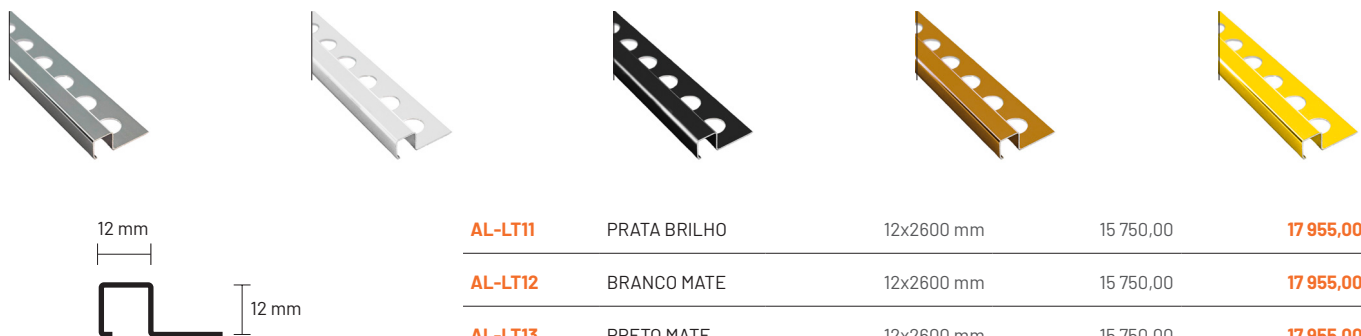

JUNTA DILATAÇÃO PVC 8X10 MM

AL-JT08	BRANCO	8x10x2500 mm	13 250,00	15 105,00
AL-JT09	CINZA CLARO	8x10x2500 mm	13 250,00	15 105,00

PERFIL ALUMINIO CURVO 10,5 / 12,5 MM

AL-PF11	PRATA BRILHO	10,5x2600 mm	15 950,00	18 183,00
AL-PF10	PRATA BRILHO	12,5x2600 mm	19 250,00	21 945,00

PERFIL ALUMINIO L 12 MM

AL-PF15	BRANCO	12x2600 mm	15 750,00	17 955,00
AL-PF16	OURO	12x2600 mm	15 750,00	17 955,00
AL-PF17	PRETO	12x2600 mm	15 750,00	17 955,00
AL-PF18	PRATA	12x2600 mm	15 750,00	17 955,00

LISTELO ALUMINIO LISO 25 MM

AL-LT10	PRATA BRILHO	25x2600 mm	22 750,00	25 935,00
AL-LT10-1	PRATA MATE	25x2600 mm	22 750,00	25 935,00

LISTELO ALUMINIO LISO 12 MM

AL-LT11	PRATA BRILHO	12x2600 mm	15 750,00	17 955,00
AL-LT12	BRANCO MATE	12x2600 mm	15 750,00	17 955,00
AL-LT13	PRETO MATE	12x2600 mm	15 750,00	17 955,00
AL-LT14	BRONZE BRILHO	12x2600 mm	15 750,00	17 955,00
AL-LT15	OURO BRILHO	12x2600 mm	15 750,00	17 955,00

AL-LT16	TERMINAÇÃO LISTELO LISO PRATA BRILHO		15 750,00	17 955,00
----------------	--------------------------------------	--	-----------	------------------

LISTELO ALUMINIO ARENA 10 MM

AL-LT20	MARFIL	10x2600 mm	16 250,00	18 525,00
AL-LT21	MUD	10x2600 mm	16 250,00	18 525,00
AL-LT22	MARENGO	10x2600 mm	16 250,00	18 525,00