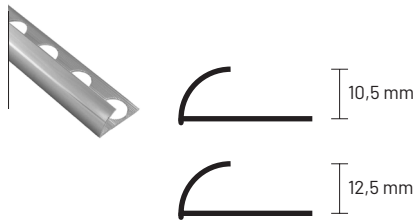

PERFIL PVC L 10,5 MM

AL-PF100	BRANCO	10,5x2600 mm	3 850,00	4 389,00
AL-PF105	CINZA CLARO	10,5x2600 mm	3 850,00	4 389,00

PERFIL CANTO EXTERIOR PVC 25X25 MM

AL-PF29	BRANCO	25x25x2600 mm	3 850,00	4 389,00
----------------	--------	---------------	----------	-----------------

JUNTA DILATAÇÃO PVC 8X10 MM

AL-JT08	BRANCO	8x10x2500 mm	13 250,00	15 105,00
AL-JT09	CINZA CLARO	8x10x2500 mm	13 250,00	15 105,00

PERFIL ALUMINIO CURVO 10,5 / 12,5 MM

AL-PF11	PRATA BRILHO	10,5x2600 mm	15 950,00	18 183,00
AL-PF10	PRATA BRILHO	12,5x2600 mm	19 250,00	21 945,00