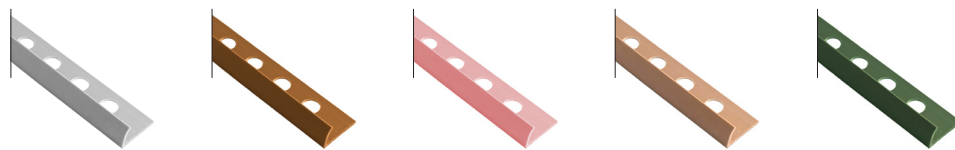

d!ama

COMPLEMENTOS PARA CONSTRUÇÃO

PROMOÇÃO

CRUZETAS

AL-CZ10	2 mm	SC/ 250 peças	5 850,00	6 669,00
AL-CZ11	3 mm	SC/ 250 peças	5 850,00	6 669,00
AL-CZ12	4 mm	SC/ 250 peças	5 850,00	6 669,00
AL-CZ13	5 mm	SC/ 250 peças	5 850,00	6 669,00
AL-CZ14	7 mm	SC/ 200 peças	7 250,00	8 265,00
AL-CZ15	10 mm	SC/ 200 peças	12 750,00	14 535,00

PROMOÇÃO

PERFIL PVC 9 MM

AL-PF70	AZUL	9x2600 mm	3 750,00	4 275,00
AL-PF71	AZUL ESCURO	9x2600 mm	3 750,00	4 275,00
AL-PF74	CINZA CLARO	9x2600 mm	3 750,00	4 275,00
AL-PF75	CINZA ESCURO	9x2600 mm	3 750,00	4 275,00
AL-PF76	MARFIM	9x2600 mm	3 750,00	4 275,00
AL-PF77	PRETO	9x2600 mm	3 750,00	4 275,00
AL-PF78	ROSA	9x2600 mm	3 750,00	4 275,00
AL-PF79	TIJOLO	9x2600 mm	3 750,00	4 275,00
AL-PF80	VERDE	9x2600 mm	3 750,00	4 275,00

PROMOÇÃO

PERFIL PVC 12 MM

AL-PF81	AZUL	12x2600 mm	3 950,00	4 503,00
AL-PF82	AZUL ESCURO	12x2600 mm	3 950,00	4 503,00
AL-PF84	CASTANHO	12x2600 mm	3 950,00	4 503,00
AL-PF85	CINZA CLARO	12x2600 mm	3 950,00	4 503,00
AL-PF89	ROSA	12x2600 mm	3 950,00	4 503,00
AL-PF90	TIJOLO	12x2600 mm	3 950,00	4 503,00
AL-PF91	VERDE	12x2600 mm	3 950,00	4 503,00