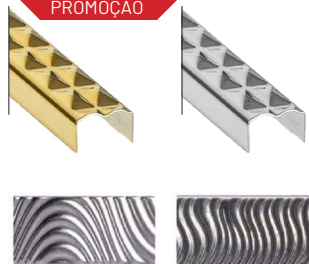

LISTELO ALUMINIO LISO 25 MM

AL-LT10	PRATA BRILHO	25x2600 mm	22 750,00	25 935,00
AL-LT10-1	PRATA MATE	25x2600 mm	22 750,00	25 935,00

LISTELO ALUMINIO LISO 12 MM

AL-LT11	PRATA BRILHO	12x2600 mm	15 750,00	17 955,00
AL-LT12	BRANCO MATE	12x2600 mm	15 750,00	17 955,00
AL-LT13	PRETO MATE	12x2600 mm	15 750,00	17 955,00
AL-LT14	BRONZE BRILHO	12x2600 mm	15 750,00	17 955,00
AL-LT15	OURO BRILHO	12x2600 mm	15 750,00	17 955,00

AL-LT16	TERMINAÇÃO LISTELO LISO PRATA BRILHO		15 750,00	17 955,00
----------------	--------------------------------------	--	-----------	------------------

LISTELO ALUMINIO ARENA 10 MM

AL-LT20	MARFIL	10x2600 mm	16 250,00	18 525,00
AL-LT21	MUD	10x2600 mm	16 250,00	18 525,00
AL-LT22	MARENGO	10x2600 mm	16 250,00	18 525,00

LISTELO ALUMINIO MADEIRA 10 MM

AL-LT30	FRESNO	10x2600 mm	16 750,00	19 095,00
AL-LT31	HAYA	10x2600 mm	16 750,00	19 095,00
AL-LT32	NOGAL	10x2600 mm	16 750,00	19 095,00
AL-LT33	ROBLE	10x2600 mm	16 750,00	19 095,00

LISTELO ALUMINIO CORAL 12 MM

AL-LT25	PRATA	12x2600 mm	39 750,00	45 315,00
AL-LT26	OURO	12x2600 mm	39 750,00	45 315,00
AL-LT27	PRETO	12x2600 mm	39 750,00	45 315,00

PROMOÇÃO

LISTELO ALUMINIO DECOR 20 MM

AL-LT40	QUADRO PRATA	20x2500 mm	19 750,00	22 515,00
AL-LT41	QUADRO OURO	20x2500 mm	19 750,00	22 515,00
AL-LT42	ONDA PRATA	20x2500 mm	19 750,00	22 515,00
AL-LT43	ONDA OURO	20x2500 mm	19 750,00	22 515,00
AL-LT45	OLA PRATA	20x2500 mm	19 750,00	22 515,00