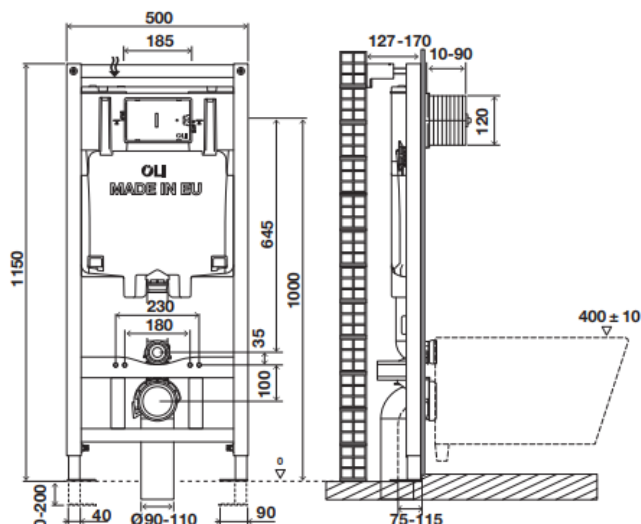

Ficha Técnica

OLI80 Mecânico Sanitarblock

Identificação do Produto

CR01000885111

OLI80 Mecânico Sanitarblock

Definição e Aplicação

Estrutura pré-montada para fixação ao chão e lateral, em paredes ligeiras ou ao chão e à parede, em paredes de alvenaria.

Compatível com todos os tipos de sanitas suspensas.

Características Técnicas

Estrutura

- Metálica de 1,5 mm de espessura, resistente à corrosão
- Instalação fácil e rápida através do Sistema Fast-Fit
- Com espessura mínima de 127 mm e ajustável até 170mm
- Regulação dos pés em altura (0 – 200 mm)
- Fácil regulação da curva de evacuação para as laterais e em profundidade
- Suporta até 400kg

Medidas em milímetros

FTC.0664.01
Ficha Técnica

www.oli-world.com
comercial@oli-world.com
export@oli-world.com

Autoclismo

- Dupla Descarga de fábrica de 6/3 litros (ajustável para 4/2 ou 7/3 litros)
- 80mm de espessura
- Algumas versões são certificadas segundo as normas: BELGAQUA;
- Marcação CE: EN 14055
- Acionamento mecânico
- Pressão de rede entre 0.1 a 16 bar
- Resistente à humidade atmosférica (Hr <90%)
- Fabricado em material altamente resistente (Polipropileno) e inquebrável à temperatura ambiente.
- Torneira de Bóia silenciosa (Classe 2)
- Fornecido com isolamento anti-condensação e acústico
- Classe A em termos de eficiência hídrica, em conformidade com as exigências do organismo ANQIP

Acessórios

- 1 Vedante ø125
- 1 Tubo de ligação ø55x165
- 1 Emboque ø45
- 1 Caixa de proteção
- 1 Torneira de esquadria G ½"
- 1 Esponja de proteção de torneira de esquadria
- 1 Curva de descarga de sanita ø90/90 L230
- 1 Adaptador ø90/110
- 1 Proteção tubo ø90
- 1 Proteção tubo ø45