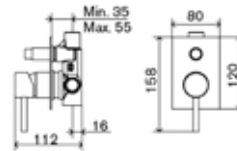

● **CF-T197** STYLE 25 MONOC. ENCASTRAR 2 VIAS 223 950,00 **255 303,00**