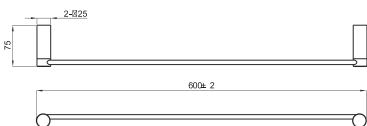

## SMOOTH COLLECTION

	<b>RB-AC190</b>	TOALHEIRO C/ PARTELEIRA CROMADO	128 750,00	<b>146 775,00</b>
	<b>RB-AC190/B</b>	TOALHEIRO C/ PARTELEIRA BRANCO	160 750,00	<b>183 255,00</b>
	<b>RB-AC190/P</b>	TOALHEIRO C/ PARTELEIRA PRETO	160 750,00	<b>183 255,00</b>
	<b>RB-AC190/D</b>	TOALHEIRO C/ PARTELEIRA DOURADO ESCOVADO	176 750,00	<b>201 495,00</b>
	<b>RB-AC190/R</b>	TOALHEIRO C/ PARTELEIRA ROSA GOLD	176 750,00	<b>201 495,00</b>
	<b>RB-AC190/G</b>	TOALHEIRO C/ PARTELEIRA GUN METAL	176 750,00	<b>201 495,00</b>