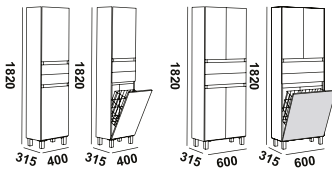

ZEUS AUXILIARES

AML-M540 ZEUS COLUNA 40x182 BRANCO 296 250,00 **337 725,00**

AML-M541 ZEUS COLUNA C/ TULHA 40x182 BRANCO 344 250,00 **392 445,00**

AML-M544 ZEUS COLUNA 60x182 BRANCO 384 250,00 **438 045,00**

AML-M545 ZEUS COLUNA C/ TULHA 60x182 BRANCA 424 250,00 **483 645,00**

AML-M542 ZEUS COLUNA 40x182 WENGUE 277 525,00 **316 378,50**

AML-M543 ZEUS COLUNA C/ TULHA 40x182 WENGUE 322 525,00 **367 678,50**

AML-M546 ZEUS COLUNA 60x182 WENGUE 360 125,00 **410 542,50**

AML-M547 ZEUS COLUNA C/ TULHA 60x182 WENGUE 397 525,00 **453 178,50**