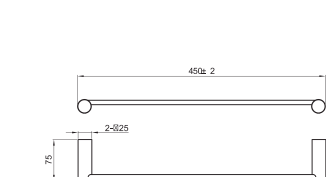

RB-AC192	TOALHEIRO BARRA 45 cm CROMADO	52 950,00	60 363,00
	RB-AC192/B	TOALHEIRO BARRA 45 cm BRANCO	52 950,00	60 363,00
	RB-AC192/P	TOALHEIRO BARRA 45 cm PRETO	52 950,00	60 363,00
	RB-AC192/D	TOALHEIRO BARRA 45 cm DOURADO ESCOVADO	60 950,00	69 483,00
	RB-AC192/R	TOALHEIRO BARRA 45 cm ROSA GOLD	60 950,00	69 483,00
	RB-AC192/G	TOALHEIRO BARRA 45 cm GUN METAL	60 950,00	69 483,00