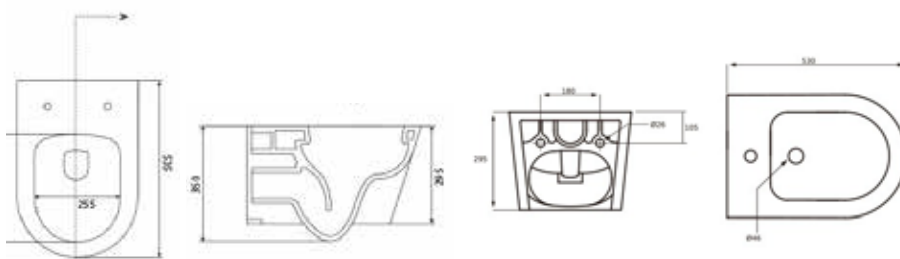

A2 SUSPENSO BRANCO

CF-A202 A2 SANITA SUSPENSA + TAMPO SOFT CLOSE CLIP OFF 262 750,00 **299 535,00**

CF-A208 A2 BIDÉ SUSPENSO 228 750,00 **260 775,00**