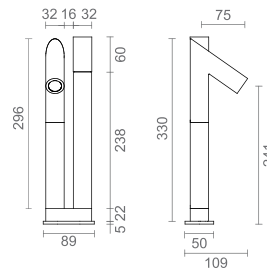

STRAW COLLECTION

● **BM-M191** STRAW MONOCOMANDO LAVATÓRIO ALTO CROMADO 528 250,00 **602 205,00**