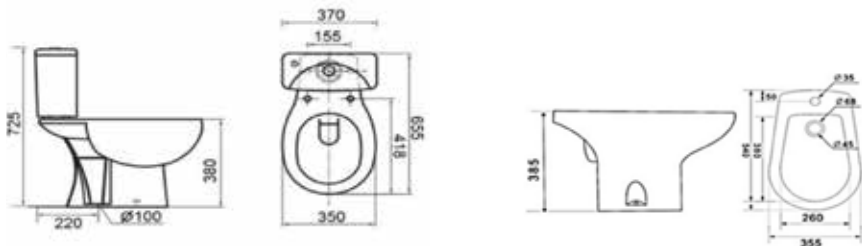

AQUARIO PLUS BRANCO

DAV-A010 AQUARIO PLUS PACK SANITA / SANITA + TANQUE + TAMPO SOFT CLOSE CLIP OFF 156 750,00 **178 695,00**

DAV-A014 AQUARIO PLUS BIDÉ COMPACTO 78 750,00 **89 775,00**

DAV-A015 AQUARIO PLUS LAVATÓRIO + COLUNA 55 CM 72 750,00 **82 935,00**