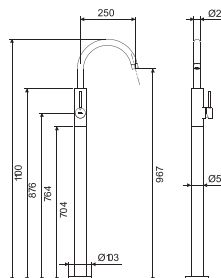

CF-T209 MONOC. LAVATÓRIO AO CHÃO CROMADO	782 750,00	892 335,00
	CF-T209/P MONOC. LAVATÓRIO AO CHÃO PRETO	926 750,00	1056 495,00
	CF-T209/O MONOC. LAVATÓRIO AO CHÃO OURO	1166 750,00	1330 095,00