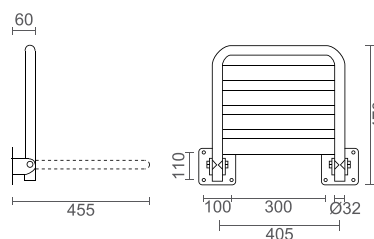

APOIO REBATIVEL 80 CM

SD-MR11

APOIO REBATÍVEL 80CM

212 750,00

242 535,00

APOIO REBATIVEL C/ PORTA ROLOS 80 CM

SD-MR12

APOIO REBATÍVEL COM PORTA-ROLOS 80CM

216 750,00

247 095,00

APOIO FIXO C/ 3 APOIOS 60 CM

SD-MR09

APOIO FIXO COM 3 APOIOS DIREITO

182 750,00

208 335,00

SD-MR09-1

APOIO FIXO COM 3 APOIOS ESQUERDO

182 750,00

208 335,00

BANCO BASCULANTE INOX

SD-MR20

BANCO BASCULANTE EM INOX

382 750,00

436 335,00