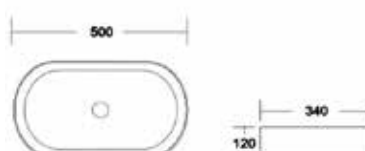

LENUS 50 BLACK

DAV-L121-1

LAVATÓRIO CERÂMICO

211 250,00

240 825,00