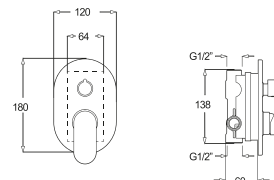

● **CF-T037** EASY MONOC. ENCASTRAR 2 VIAS 182 750,00 **208 335,00**