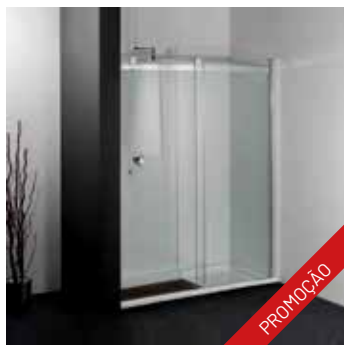

COMPATÍVEL COM BASE ELSY / MORAIRA

STRADO CROMADO

380.400	RESGUARDO CROMADO FRONTAL BASE COM 1 PORTAS DE CORRER	100x200 DIREITO	498 750,00	568 575,00
380.401	RESGUARDO CROMADO FRONTAL BASE COM 1 PORTAS DE CORRER	100x200 ESQUERDO	498 750,00	568 575,00
380.402	RESGUARDO CROMADO FRONTAL BASE COM 1 PORTAS DE CORRER	120x200 DIREITO	548 750,00	625 575,00
380.403	RESGUARDO CROMADO FRONTAL BASE COM 1 PORTAS DE CORRER	120x200 ESQUERDO	548 750,00	625 575,00
380.405	RESGUARDO CROMADO FRONTAL BASE COM 1 PORTAS DE CORRER	140x200 ESQUERDO	588 750,00	671 175,00
380.407	RESGUARDO CROMADO FRONTAL BASE COM 1 PORTAS DE CORRER	160x200 ESQUERDO	628 750,00	716 775,00