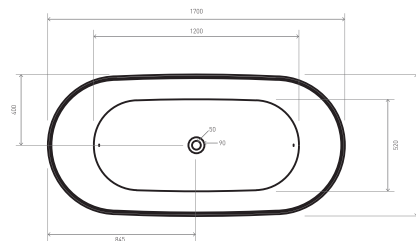

SUBLIME WHITE 170X80

RB-BN70

2 475 750,00

2 822 355,00