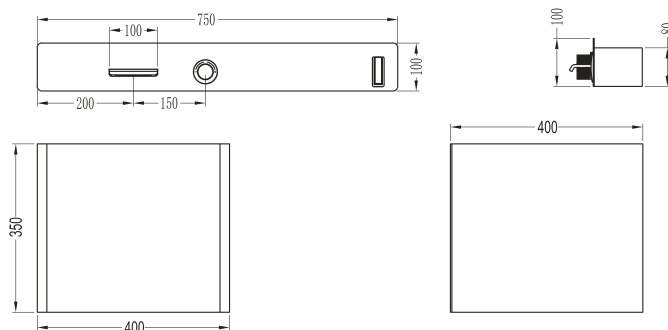

GUN METAL

RB-L075 GUN METAL LAVATÓRIO CINZA ESCURO 763 750,00 **870 675,00**

RB-T070/G GUN METAL MONOCOMANDO C/ PRATELEIRA 756 750,00 **862 695,00**