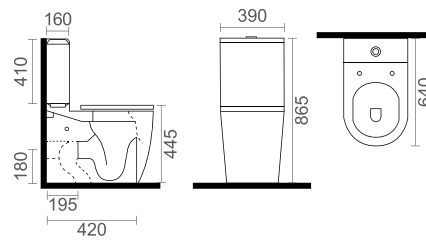

## HANDICAP SANITA COMPACTA

**SD-MR06-1** HANDICAP TORE SANITA + TANQUE + TAMPO 598 750,00 **682 575,00**

PROMOÇÃO