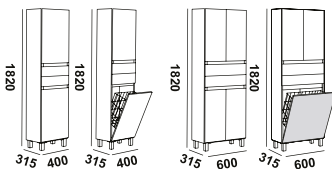

AML-M580 ZEUS MESITA 40x82 BRANCA 160 875,00 **183 397,50**

AML-M582 ZEUS MESITA C/ TULHA 40x82 BRANCA 208 250,00 **237 405,00**