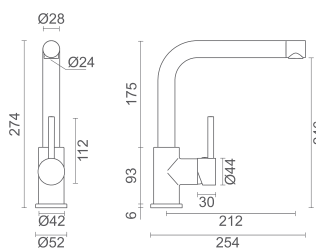

● **DAV-T031**

CILINDRICA MONOCOMANDO COZINHA MC8
002

73 750,00

84 075,00