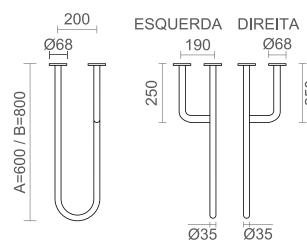

SD-MR09

APOIO FIXO COM 3 APOIOS DIREITO

182 750,00

208 335,00

SD-MR09-1

APOIO FIXO COM 3 APOIOS ESQUERDO

182 750,00

208 335,00

BANCO BASCULANTE INOX