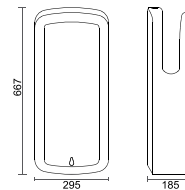

1 280 750,00

1 460 055,00

HT-AC92-1

HOTEL SECADOR DE MÃOS WIND ABS PRATEADO

1 280 750,00

1 460 055,00

PROMOÇÃO

HT-AC90