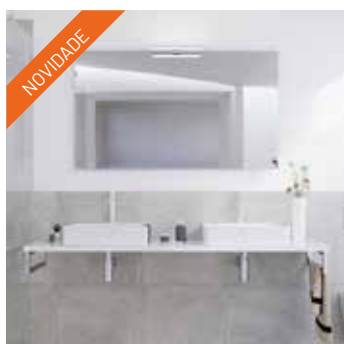

PLAY V2 TAMPO 140

	AML-T140	PLAY TAMPO 140 AZABACHE	176 250,00	200 925,00
	AML-T141	PLAY TAMPO 140 BRANCO	176 250,00	200 925,00
	AML-T144-1	PLAY TAMPO 140 HERCULES	176 250,00	200 925,00
	AML-T144-2	PLAY TAMPO 140 CINZA	176 250,00	200 925,00
	AML-T144-3	PLAY TAMPO 140 CARVALHO	176 250,00	200 925,00
	AML-C102	PLAY SUPORTE 42x15 X2	224 500,00	255 930,00
	DAV-L042	DUATI LAVATÓRIO CERÂMICO 44x44	107 250,00	122 265,00
	AML-E206	SIDNEY ESPELHO LISO 120x70	128 250,00	146 205,00
TOTAL CONJUNTO 140 cm			636 250,00	725 325,00