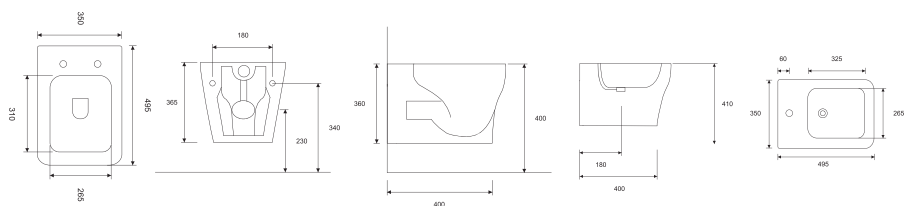

STYLE S SUSPENSO BRANCO

CF-SS02 STYLE S SUSPENSO / SANITA SUSPENSA + TAMPO SOFT CLOSE CLIP OFF 198 750,00 **226 575,00**

CF-SS07 STYLE S SUSPENSO / BIDÊ SUSPENSO 192 750,00 **219 735,00**