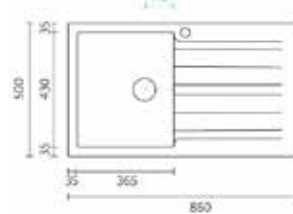

ELEMENT 86

BK-EL12

378 950,00

432 003,00