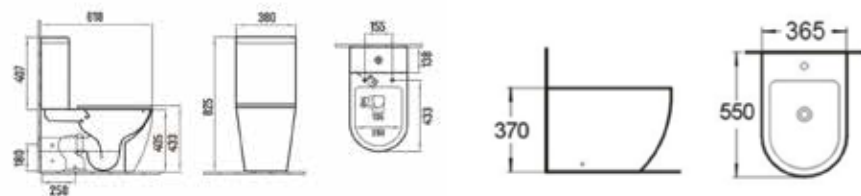

FLY CAPPUCINO MATE

RB-FY01-C FLY PACK SANITA / SANITA + TANQUE + TAMPO SOFT CLOSE CLIP OFF 732 250,00 **834 765,00**

RB-FY07-C FLY BIDÉ COMPACTO 456 250,00 **520 125,00**

RB-L022/CP BOHEMIC LAVATÓRIO POU SAR 455x325mm 243 750,00 **277 875,00**