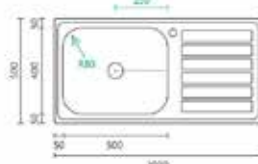

BALANCE 100-50

BK-BL30

169 950,00

193 743,00