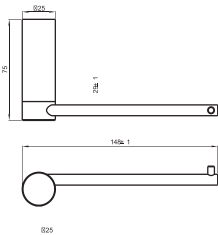

SMOOTH COLLECTION

NOVIDADE