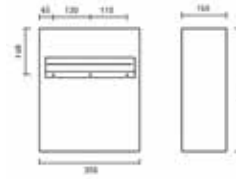

HOTEL / BALDES

HT-AC20

HOTEL BALDE / PAPELEIRA 25 LT INOX

148 950,00

169 803,00