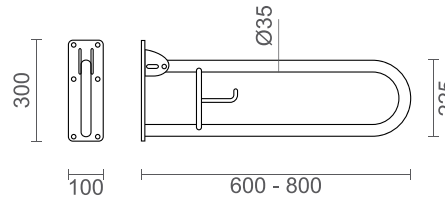

SD-MR12

APOIO REBATÍVEL COM PORTA-ROLOS 80CM

216 750,00

247 095,00

APOIO FIXO C/ 3 APOIOS 60 CM