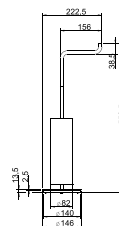

CF-AC88	STRAIGHT PORTA PIAÇABA C/ PORTA ROLOS	290 950,00	331 683,00
	CF-AC88/O	STRAIGHT PORTA PIAÇABA C/ PORTA ROLOS	447 950,00	510 663,00