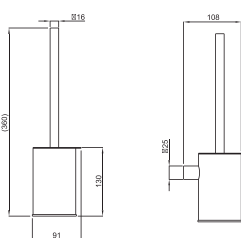

RB-AC194	CABIDE CROMADO	32 750,00	37 335,00
	RB-AC194/B	CABIDE BRANCO	32 750,00	37 335,00
	RB-AC194/P	CABIDE PRETO	32 750,00	37 335,00
	RB-AC194/D	CABIDE DOURADO ESCOVADO	40 750,00	46 455,00
	RB-AC194/R	CABIDE ROSA GOLD	40 750,00	46 455,00
	RB-AC194/G	CABIDE GUN METAL	40 750,00	46 455,00

NOVIDADE