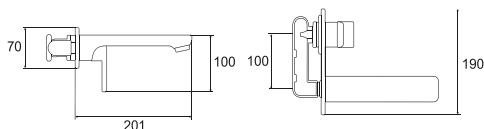

NOVIDADE

● **CF-T030** MONOCOMANDO LAVATÓRIO 99 950,00 **113 943,00**

NOVIDADE

● **CF-T033** MONOCOMANDO BIDÉ 102 950,00 **117 363,00**

NOVIDADE

● **CF-T032** MONOCOMANDO LAVATÓRIO ENCASTRE 242 950,00 **276 963,00**