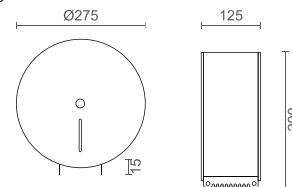

HOTEL / DISPENSADORES DE PAPEL

HT-AC50

HOTEL DISPENSADOR DE PAPEL HIGIÊNICO INOX ESCOVADO

96 750,00

110 295,00