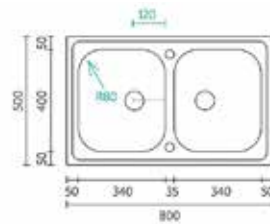

BK-BL50

154 750,00

176 415,00

CIRCLE M6045