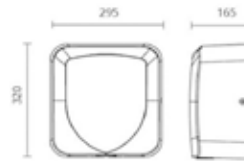

HOTEL / SECADORES

HT-AC93

HOTEL SECADOR DE MÃOS HD1800 INOX ESCOVADO

384 750,00

438 615,00

PROMOÇÃO

HT-AC92

HOTEL SECADOR DE MÃOS WIND ABS BRANCO

1 280 750,00

1 460 055,00

HT-AC92-1

HOTEL SECADOR DE MÃOS WIND ABS PRATEADO

1 280 750,00

1 460 055,00