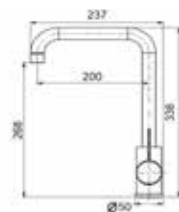

BICA ALTA COLLECTION

● **DAV-T031/0**

CILINDRICA MONOCOMANDO COZINHA
DOURADO ESCOBADO

138 750,00

158 175,00

● **DAV-T165**

QUADRADA MONOCOMANDO COZINHA

153 750,00

175 275,00