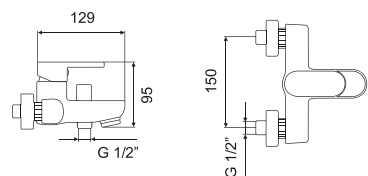

## REDONDA COLLECTION

● **DAV-T171**

MONOCOMANDO LAVATÓRIO ALTO

160 750,00

**183 255,00**

● **DAV-T170**

MONOCOMANDO LAVATÓRIO

80 750,00