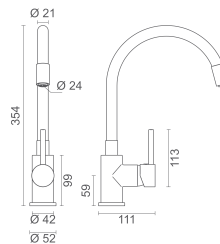

● **BM-CZ12**

KEEN MONOCOMANDO COZINHA C/
CHUVEIRO EXTENSIVEL

224 750,00

256 215,00