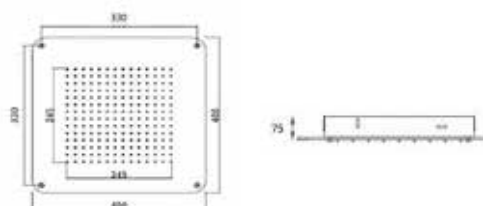

PRESTIGE Nº4

SD-233

PRESTIGE Nº4 CHUVEIRO DE TETO
QUADRADO 40x40

248 750,00

283 575,00

CHUVEIROS DE PAREDE

FASHION

SD-220

FASHION CHUVEIRO A PAREDE 2 FUNÇÕES
50x23

632 750,00

721 335,00