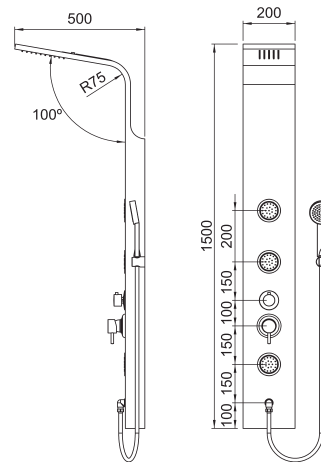

RB-CL21

EVA COLUNA HIDRO INOX ESCOVADO
1500x200

640 750,00

730 455,00

ANA