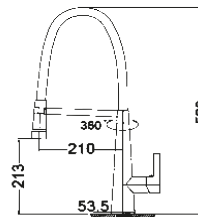

**292 695,00**

○ **BM-CZ15**

ORION MONOC. COZINHA FLEXIVEL BRANCO

144 750,00

**165 015,00**

● **BM-CZ15-1**

ORION MONOC. COZINHA FLEXIVEL PRETO

144 750,00