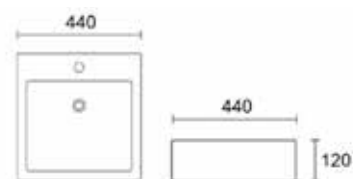

DUATI 44

DAV-L042

LAVATÓRIO CERÂMICO

107 250,00

122 265,00