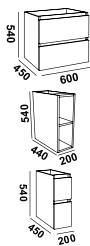

AML-M185-V	PLAY V2 SUSPENSO 60-G2 AZABACHE	248 250,00	283 005,00
AML-M174-2	PLAY V2 SUSPENSO 20-A CINZA	70 500,00	80 370,00
AML-M175-V	PLAY V2 SUSPENSO 20-G2 AZABACHE	168 250,00	191 805,00
AML-T104-2	PLAY TAMPO 100 CINZA	136 250,00	155 325,00
DAV-L042	DUATI LAVATÓRIO CERÂMICO 44x44	107 250,00	122 265,00
AML-E201	SIDNEY ESPELHO LISO 57x77	59 250,00	67 545,00
TOTAL CONJUNTO 100 cm		789 750,00	900 315,00