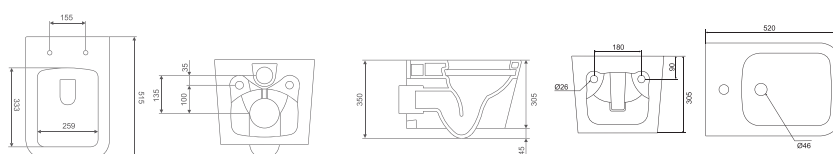

R2 SUSPENSO BRANCO

CF-R202 R2 SANITA SUSPENSA + TAMPO SOFT CLOSE CLOSE CLIP OFF 322 750,00 **367 935,00**

CF-R208 R2 BIDÉ SUSPENSO 278 750,00 **317 775,00**