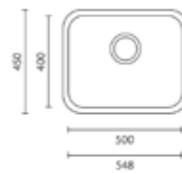

191 950,00

218 823,00

IBERICO 40