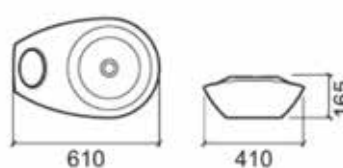

JOIN

165.425

LAVATÓRIO CERÂMICO

198 750,00

226 575,00