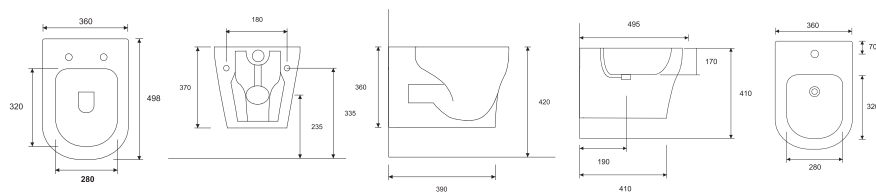

STYLE R SUSPENSO BRANCO

CF-SR02	STYLE R SUSPENSO / SANITA SUSPENSA + TAMPO SOFT CLOSE CLIP OFF	198 750,00	226 575,00
CF-SR07	STYLE R SUSPENSO / BIDÊ SUSPENSO	192 750,00	219 735,00