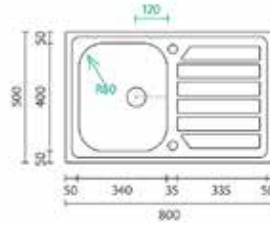

BK-BL40

137 750,00

157 035,00

BALANCE 80-2