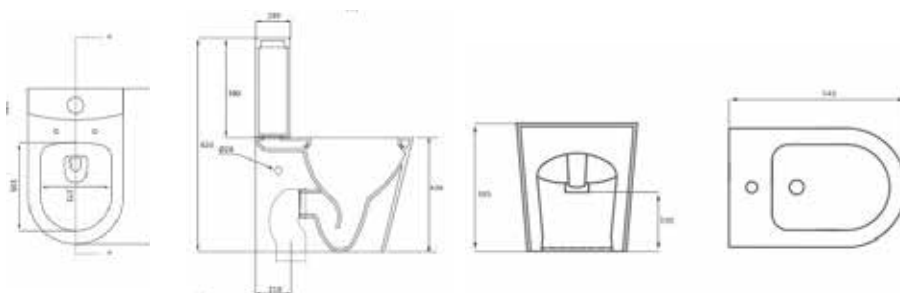

CF-L017 A2R LAVATÓRIO POU SAR 415mm 84 750,00 **96 615,00**