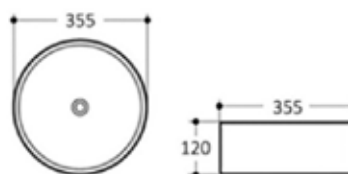

LENUS 35 WHITE / WHITE MATE

DAV-L122

LAVATÓRIO CERÂMICO WHITE BRILHO

100 750,00

114 855,00

NOVIDADE

DAV-L122-1

LAVATÓRIO CERÂMICO WHITE MATE

178 750,00

203 775,00