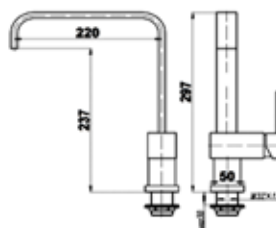

● **DAV-T175**

REDONDA MONOCOMANDO COZINHA

137 750,00

157 035,00