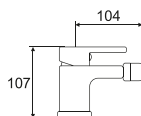

## EASY COLLECTION

● **CF-T031** MONOCOMANDO LAVATÓRIO ALTO 162 750,00 **185 535,00**

NOVIDADE

● **CF-T030** MONOCOMANDO LAVATÓRIO 99 950,00 **113 943,00**

NOVIDADE

● **CF-T033** MONOCOMANDO BIDÉ 102 950,00 **117 363,00**