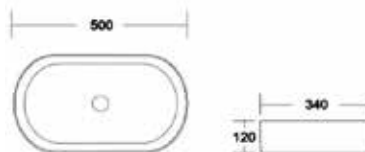

LENUS 50 WHITE

DAV-L120-1

LAVATÓRIO CERÂMICO

107 250,00

122 265,00