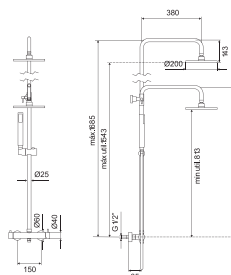

CF-T199/C COLUNA DE DUCHE CROMADO	508 750,00	579 975,00
	CF-T199/P COLUNA DE DUCHE PRETO	654 750,00	746 415,00
	CF-T199/O COLUNA DE DUCHE OURO	1154 750,00	1316 415,00