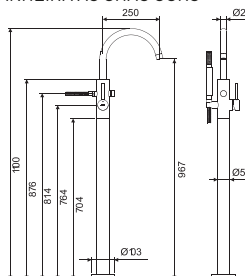

CF-T208 MONOC. BANHEIRA AO CHÃO CROMADO	986 750,00	1124 895,00
	CF-T208/P MONOC. BANHEIRA AO CHÃO PRETO	1128 750,00	1286 775,00
	CFT208/O MONOC. BANHEIRA AO CHÃO OURO	1792 750,00	2043 735,00