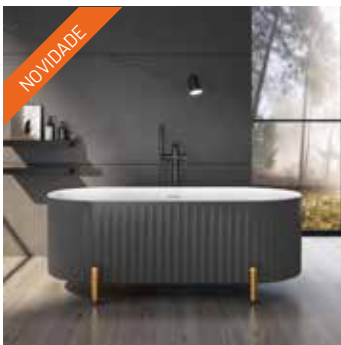

PACIFIC LED 170X75

RB-BN60

3 175 750,00

3 620 355,00

CHIC BRANCO / CINZA

DAV-BN20

1 975 750,00

2 252 355,00

SUBLIME WHITE 170X80

RB-BN70

2 475 750,00

2 822 355,00

ETERNAL BRANCO BRILHO / MATE 170X78

DAV-BN60

BRILHO

1 675 750,00

1 910 355,00

DAV-BN61

MATE

1 975 750,00

2 252 355,00