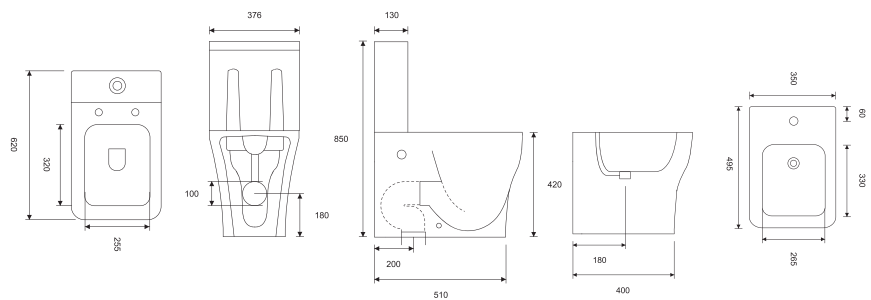

## STYLE S BRANCO

**CF-SS01** STYLE S PACK SANITA / SANITA + TANQUE + TAMPO SOFT CLOSE CLIP OFF 298 750,00 **340 575,00**

**CF-SS08** STYLE S BIDÊ COMPACTO 148 750,00 **169 575,00**

**CF-L015** A2 LAVATÓRIO POUSAR 450x330mm 86 750,00 **98 895,00**