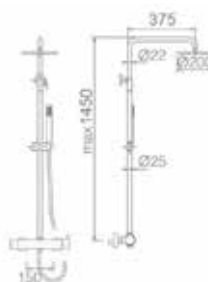

REDONDA MR6 / T3M11

	DAV-SD50	MR6 COLUNA DE DUCHE C/ CHUVEIRO	212 750,00	242 535,00
	DAV-SD52	T3M11 COLUNA DE DUCHE C/ CHUVEIRO TERMOSTATICA	258 750,00	294 975,00