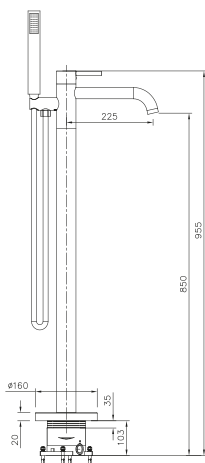

RB-T196 SMOOTH COLUNA DUCHE C/ CHUVEIRO CROMADO	368 250,00	419 805,00
	RB-T196/B SMOOTH COLUNA DUCHE C/ CHUVEIRO BRANCO	412 250,00	469 965,00
	RB-T196/P SMOOTH COLUNA DUCHE C/ CHUVEIRO PRETO	412 250,00	469 965,00
	RB-T196/D SMOOTH COLUNA DUCHE C/ CHUVEIRO DOURADO ESCOV.	568 250,00	647 805,00
	RB-T196/R SMOOTH COLUNA DUCHE C/ CHUVEIRO ROSA GOLD	568 250,00	647 805,00
	RB-T196/G SMOOTH COLUNA DUCHE C/ CHUVEIRO GUN METAL	568 250,00	647 805,00

NOVIDADE