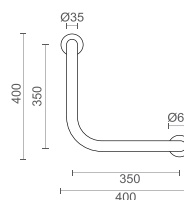

APOIO SIMPLES 90º

SD-MR16

APOIO SIMPLES INOX 90º

104 750,00

119 415,00