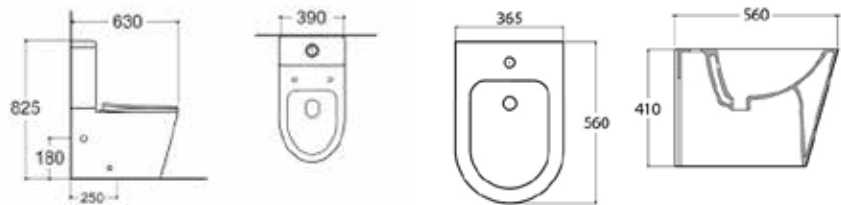

## ELEGANT PRETO MATE

**RB-EL02-1** ELEGANT SANITA SUSPensa + TAMPO SOFT CLOSE CLIP OFF 488 750,00 **557 175,00**

**RB-EL08-1** ELEGANT BIDÉ SUSPENSO 424 750,00 **484 215,00**