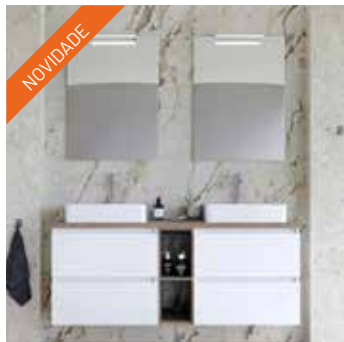

PLAY V2 140-G2 / MODULAR

AML-M186-V	PLAY V2 SUSPENSO 60-G2 BRANCO X2	496 500,00	566 010,00
AML-M174-3	PLAY V2 SUSPENSO 20-A CARVALHO	70 500,00	80 370,00
AML-T144-3	PLAY TAMPO 140 CARVALHO	176 250,00	200 925,00
DAV-L042	DUATI LAVATÓRIO CERÂMICO 44x44 X2	214 500,00	244 530,00
AML-E201	SIDNEY ESPELHO LISO 57x77 X2	118 500,00	135 090,00
TOTAL CONJUNTO 140 cm		1 076 250,00	1 226 925,00

AML-M185-V	PLAY V2 SUSPENSO 60-G2 AZABACHE X2	496 500,00	566 010,00
AML-M174-2	PLAY V2 SUSPENSO 20-A CINZA	70 500,00	80 370,00
AML-T144-2	PLAY TAMPO 140 CINZA	176 250,00	200 925,00
DAV-L042	DUATI LAVATÓRIO CERÂMICO 44x44 X2	214 500,00	244 530,00
AML-E201	SIDNEY ESPELHO LISO 57x77 X2	118 500,00	135 090,00
TOTAL CONJUNTO 140 cm		1 076 250,00	1 226 925,00

PLAY V2 160-G2 / MODULAR

AML-M186-V	PLAY V2 SUSPENSO 60-G2 BRANCO X2	496 500,00	566 010,00
AML-M174-3	PLAY V2 SUSPENSO 20-A CARVALHO X2	141 000,00	160 740,00
AML-T164-3	PLAY TAMPO 160 CARVALHO	208 250,00	237 405,00
DAV-L042	DUATI LAVATÓRIO CERÂMICO 44x44 X2	214 500,00	244 530,00
AML-E202	SIDNEY ESPELHO LISO 50x90 X2	137 700,00	156 978,00
TOTAL CONJUNTO 160 cm		1 197 950,00	1 365 663,00

AML-M191-V	PLAY V2 SUSPENSO 80-G2 BRANCO X2	560 500,00	638 970,00
AML-T164-1	PLAY TAMPO 160 HERCULES	208 250,00	237 405,00
DAV-L042	DUATI LAVATÓRIO CERÂMICO 44x44 X2	214 500,00	244 530,00
AML-E203	SIDNEY ESPELHO LISO 70x90 X2	179 500,00	204 630,00
AML-E204	SIDNEY ESPELHO LISO 80x90	96 250,00	109 725,00
TOTAL CONJUNTO 160 cm		1 162 750,00	1 325 535,00