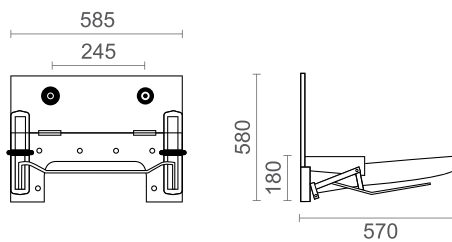

HANDICAP SUPORTE BASCULANTE

SD-MR62

HANDICAP SUPORTE BASCULANTE

568 750,00

648 375,00

HANDICAP ESPELHO BASCULANTE 60X80

SD-MR51

HANDICAP ESPELHO BASCULANTE 60X80

387 750,00

442 035,00