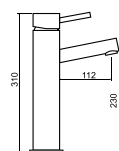

## REDONDA COLLECTION

● **DAV-T171**

MONOCOMANDO LAVATÓRIO ALTO

160 750,00

**183 255,00**

● **DAV-T170**

MONOCOMANDO LAVATÓRIO

80 750,00