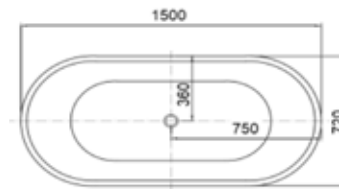

CHIC BRANCO / CINZA

DAV-BN20

1 975 750,00

2 252 355,00