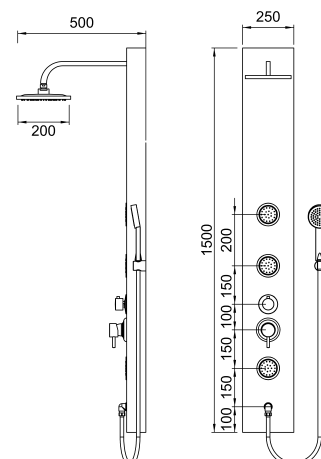

RB-CL20
ABS

ESTELA COLUNA HIDRO 1500x250

592 750,00

675 735,00