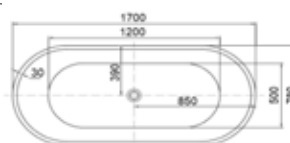

ETERNAL BRANCO BRILHO / MATE 170X78

DAV-BN60

BRILHO

1 675 750,00

1 910 355,00

DAV-BN61

MATE

1 975 750,00

2 252 355,00