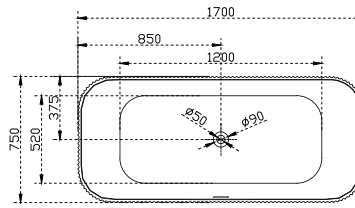

PACIFIC LED 170X75

RB-BN60

3 175 750,00

3 620 355,00