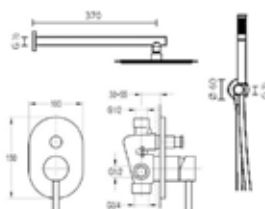

DAV-SD10	SLIM CONJUNTO DE DUCHE ENCASTRE 2 VIAS CROMADO	224 750,00	256 215,00
	DAV-SD10-1	SLIM CONJUNTO DE DUCHE ENCASTRE 2 VIAS PRETO	346 750,00	395 295,00