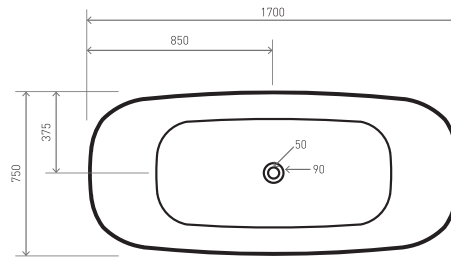

SOUL BLACK & WHITE 170X75

RB-BN80

2 575 750,00

2 936 355,00