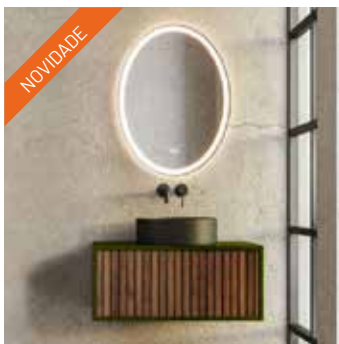

ORIENT 100 VERDE OLIVA / TEKA

BM-MV152/VT	ORIENT MOVÉL 100 VERDE OLIVA / TEKA	1 216 250,00	1 386 525,00
DAV-L123	LENUS LAVATÓRIO 35 BLACK	178 750,00	203 775,00
BM-E131	MOON ESPELHO LED 80	304 250,00	346 845,00
TOTAL CONJUNTO 100 cm		1 699 250,00	1 937 145,00