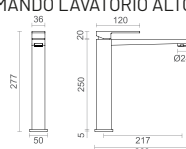

BM-M171 MONOCOMANDO LAVATÓRIO ALTO CROMADO	256 250,00	292 125,00
	BM-M171/P MONOCOMANDO LAVATÓRIO ALTO PRETO	320 250,00	365 085,00