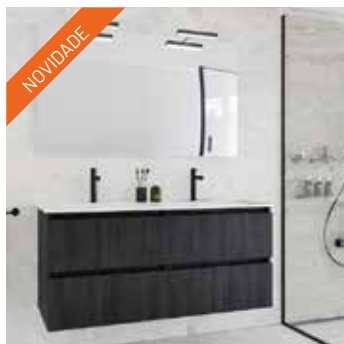

PLAY V2 120-G2 / MODULAR

AML-M185-V	PLAY V2 SUSPENSO 60-G2 AZABACHE X2	496 500,00	566 010,00
AML-L105	FLATE LAVATÓRIO CERÂMICO DUPL0 121x46	242 250,00	276 165,00
AML-E206	SIDNEY ESPELHO LISO 120x70	128 250,00	146 205,00
TOTAL CONJUNTO 120 cm		867 000,00	988 380,00