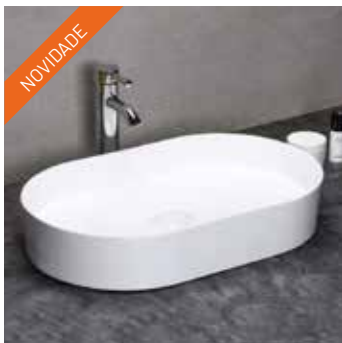

## BOHEMIC BRANCO MATE

RB-L022/B

LAVATÓRIO CERÂMICO

196 250,00

**223 725,00**