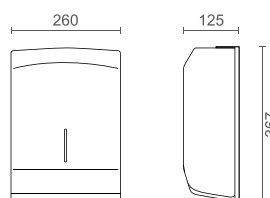

HOTEL / DISPENSADORES DE PAPEL

HT-AC51

HOTEL DISPENSADOR DE TOALHAS INOX ESCOVADO

108 950,00

124 203,00

HT-AC51-1

HOTEL DISPENSADOR DE TOALHAS ABS

40 250,00

45 885,00

HOTEL / DOSEADORES DE SABONETE

HT-AC55

HOTEL DOSEADOR SABONETE INOX ESCOVADO

72 250,00

82 365,00

HOTEL / ESTANDAL

HT-AC43

HOTEL ESTANDAL

48 250,00

55 005,00