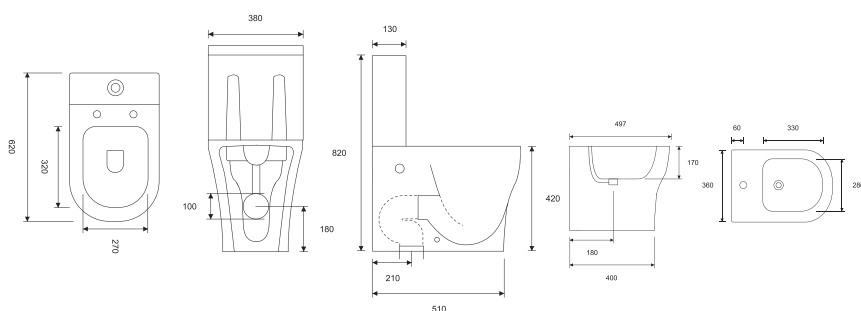

STYLE R BRANCO

CF-SR01	STYLE R PACK SANITA / SANITA + TANQUE + TAMPO SOFT CLOSE CLIP OFF	298 750,00	340 575,00
CF-SR08	STYLE R BIDÊ COMPACTO	156 750,00	178 695,00
CF-L017	A2R LAVATÓRIO POUVAR 415mm	84 750,00	96 615,00