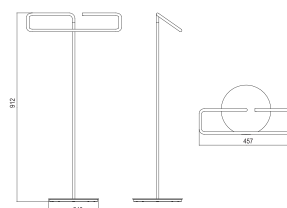

## Z COLLECTION

<input type="radio"/>	<b>IT-AC800</b>	Z TOALHEIRO BANHEIRA 60 CM CROMADO	74 750,00	<b>85 215,00</b>
<input checked="" type="radio"/>	<b>IT-AC800/P</b>	Z TOALHEIRO BANHEIRA 60 CM PRETO	78 750,00	<b>89 775,00</b>