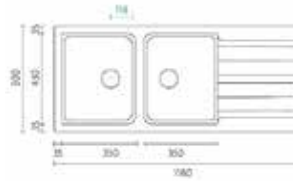

ELEMENT 116

BK-EL10

429 950,00

490 143,00