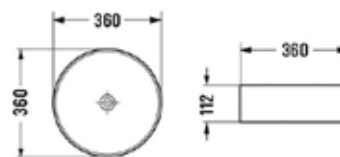

GLASS GOLD

RB-L076-1

LAVATÓRIO VIDRO

324 750,00

370 215,00