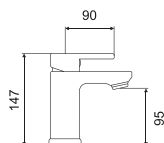

## EASY COLLECTION

● **CF-T031** MONOCOMANDO LAVATÓRIO ALTO 162 750,00 **185 535,00**

NOVIDADE

● **CF-T030** MONOCOMANDO LAVATÓRIO 99 950,00 **113 943,00**

NOVIDADE

● **CF-T033** MONOCOMANDO BIDÉ 102 950,00 **117 363,00**