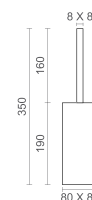

BM-AC174

PIXEL PORTA PIAÇABA

134 750,00

153 615,00