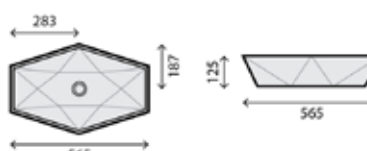

HEXÁGONO RECTANGULAR

RB-L080

LAVATÓRIO CERÂMICO

195 250,00

222 585,00