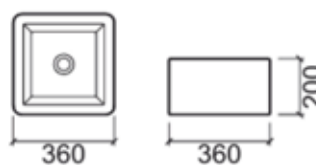

NOTE 36

165.530

LAVATÓRIO CERÂMICO

198 950,00

226 803,00