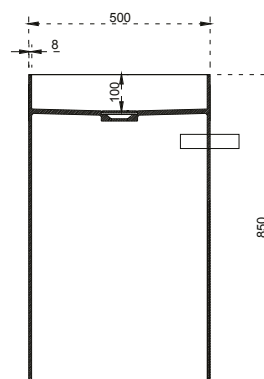

STUNNING SOLID SURFACE

RB-L195 STUNNING LAVATÓRIO SOLID SURFACE PRETO MATE 1 868 750,00 **2 130 375,00**