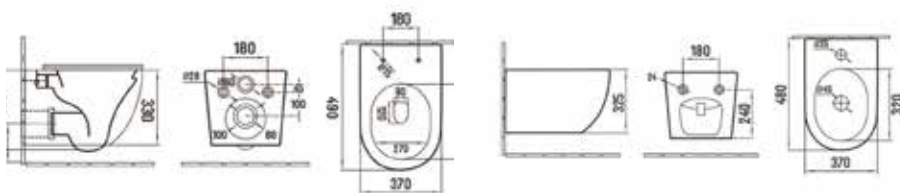

FLY SUSPENSO CAPPUCINO MATE

RB-FY02-C FLY SANITA SUSPENSA + TAMPO SOFT CLOSE CLIP OFF 488 750,00 **557 175,00**

RB-FY08-C FLY BIDÉ SUSPENSO 424 750,00 **484 215,00**