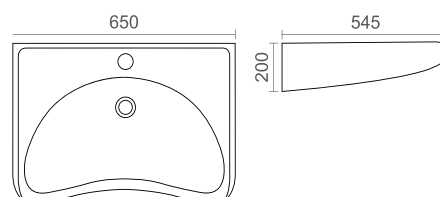

HANDICAP LAVATÓRIO PMR

SD-MR08-1 HANDICAP LAVATÓRIO PMR 292 750,00 **333 735,00**