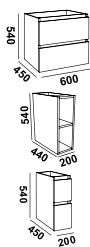

AML-M186-V	PLAY V2 SUSPENSO 60-G2 BRANCO	248 250,00	283 005,00
AML-M174-3	PLAY V2 SUSPENSO 20-A CARVALHO	70 500,00	80 370,00
AML-M176-V	PLAY V2 SUSPENSO 20-G2 BRANCO	168 250,00	191 805,00
AML-T104-3	PLAY TAMPO 100 CARVALHO	136 250,00	155 325,00
DAV-L042	DUATI LAVATÓRIO CERÂMICO 44x44	107 250,00	122 265,00
AML-E201	SIDNEY ESPELHO LISO 57x77	59 250,00	67 545,00
TOTAL CONJUNTO 100 cm		789 750,00	900 315,00