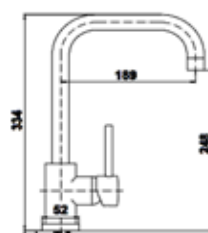

NOVIDADE

BICA ALTA COLLECTION

● **DAV-T031/0**

CILINDRICA MONOCOMANDO COZINHA
DOURADO ESCOBADO

138 750,00

158 175,00

● **DAV-T165**

QUADRADA MONOCOMANDO COZINHA

153 750,00

175 275,00

● **DAV-T175**

REDONDA MONOCOMANDO COZINHA

137 750,00

157 035,00

● **BM-CZ16**

ORION MONOCOMANDO COZINHA BICA ALTA

160 750,00

183 255,00

● **DAV-T031**

CILINDRICA MONOCOMANDO COZINHA MC8
002

73 750,00

84 075,00