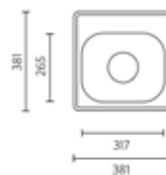

BK-SG20

76 950,00

87 723,00

SIFÃO LAVA LOUÇAS