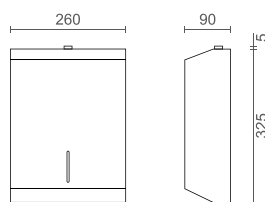

HOTEL / DISPENSADORES DE PAPEL

HT-AC51

HOTEL DISPENSADOR DE TOALHAS INOX ESCOVADO

108 950,00

124 203,00

HT-AC51-1

HOTEL DISPENSADOR DE TOALHAS ABS

40 250,00

45 885,00