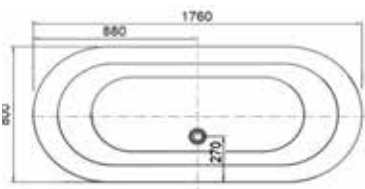

ESTELA WHITE 176X80

DAV-BN40

1 475 750,00

1 682 355,00