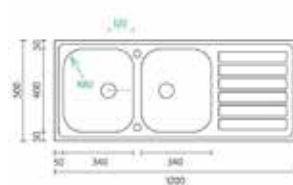

BALANCE 120

BK-BL10

181 750,00

207 195,00