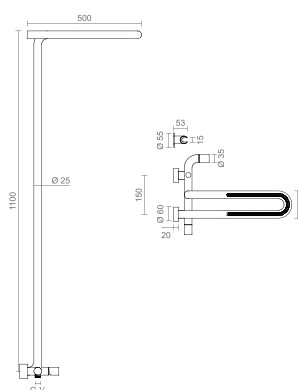

**602 205,00**

**BM-M166/B**

PIPELINE COLUNA DE DUCHE BRONZE

2 720 250,00

**3 101 085,00**