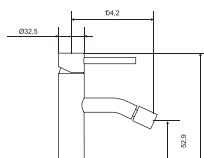

CF-T193	MONOCOMANDO BIDÊ CROMADO	133 750,00	152 475,00
	CF-T193/P	MONOCOMANDO BIDÊ PRETO	189 750,00	216 315,00
	BM-M113/O	MONOCOMANDO BIDÊ OURO	272 750,00	310 935,00