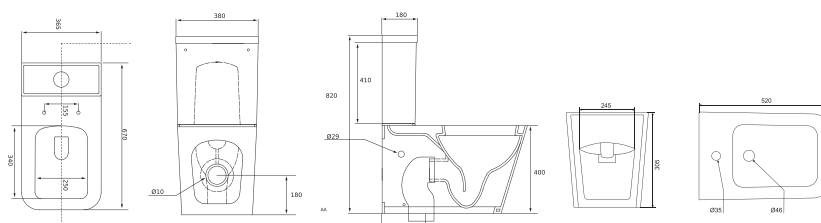

CF-L016 A2S LAVATÓRIO POU SAR 455x395mm 104 750,00 **119 415,00**