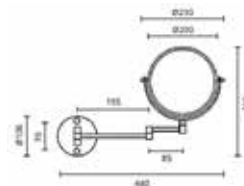

HT-AC42	HOTEL ESPELHO C/ AUMENTO A PAREDE	67 750,00	77 235,00