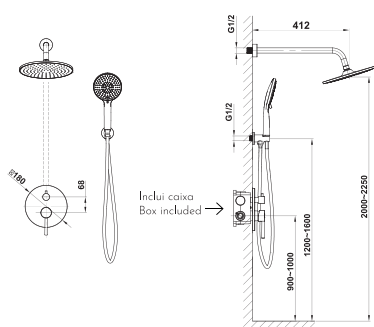

## SMOOTH COLLECTION

	<b>RB-T197</b>	SMOOTH CONJUNTO ENCASTRE 2 VIAS CROMADO	358 250,00	<b>408 405,00</b>
	<b>RB-T197/B</b>	SMOOTH CONJUNTO ENCASTRE 2 VIAS BRANCO	358 250,00	<b>408 405,00</b>
	<b>RB-T197/P</b>	SMOOTH CONJUNTO ENCASTRE 2 VIAS PRETO	358 250,00	<b>408 405,00</b>
	<b>RB-T197/D</b>	SMOOTH CONJUNTO ENCASTRE 2 VIAS DOURADO ESCOV.	412 250,00	<b>469 965,00</b>
	<b>RB-T197/R</b>	SMOOTH CONJUNTO ENCASTRE 2 VIAS ROSA GOLD	412 250,00	<b>469 965,00</b>
	<b>RB-T197/G</b>	SMOOTH CONJUNTO ENCASTRE 2 VIAS GUN METAL	412 250,00	<b>469 965,00</b>