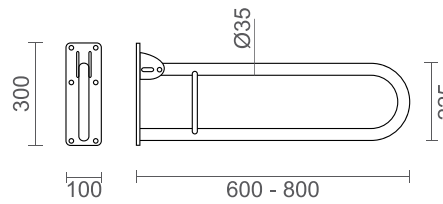

## APOIO REBATIVEL 80 CM

**SD-MR11**

APOIO REBATÍVEL 80CM

212 750,00

**242 535,00**