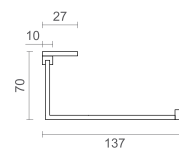

BM-AC172

PIXEL PORTA ROLOS

80 750,00

92 055,00