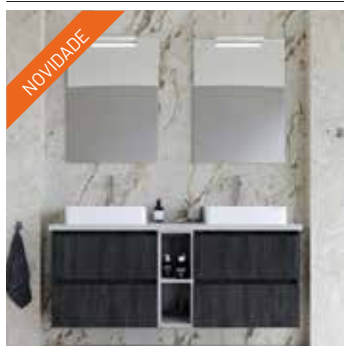

PLAY V2 140-G2 / MODULAR

AML-M186-V	PLAY V2 SUSPENSO 60-G2 BRANCO X2	496 500,00	566 010,00
AML-M174-3	PLAY V2 SUSPENSO 20-A CARVALHO	70 500,00	80 370,00
AML-T144-3	PLAY TAMPO 140 CARVALHO	176 250,00	200 925,00
DAV-L042	DUATI LAVATÓRIO CERÂMICO 44x44 X2	214 500,00	244 530,00
AML-E201	SIDNEY ESPELHO LISO 57x77 X2	118 500,00	135 090,00
TOTAL CONJUNTO 140 cm		1 076 250,00	1 226 925,00

AML-M185-V	PLAY V2 SUSPENSO 60-G2 AZABACHE X2	496 500,00	566 010,00
AML-M174-2	PLAY V2 SUSPENSO 20-A CINZA	70 500,00	80 370,00
AML-T144-2	PLAY TAMPO 140 CINZA	176 250,00	200 925,00
DAV-L042	DUATI LAVATÓRIO CERÂMICO 44x44 X2	214 500,00	244 530,00
AML-E201	SIDNEY ESPELHO LISO 57x77 X2	118 500,00	135 090,00
TOTAL CONJUNTO 140 cm		1 076 250,00	1 226 925,00