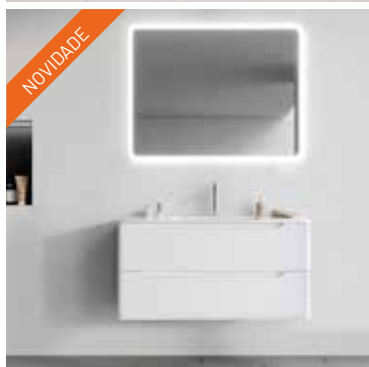

JOTA 100-G2

AML-M101	JOTA MÓVEL 100-G2 BRANCO	688 250,00	784 605,00
AML-L196	SUPRA LAVATÓRIO CERÂMICO 100x46	243 750,00	277 875,00
BM-E062	FRAME ESPELHO LED 100x70	312 250,00	355 965,00
TOTAL CONJUNTO 100 cm		1 244 250,00	1 418 445,00

AML-M102	JOTA MÓVEL 100-G2 CARVALHO CLARO	688 250,00	784 605,00
AML-L196	SUPRA LAVATÓRIO CERÂMICO 100x46	243 750,00	277 875,00
BM-E062	FRAME ESPELHO LED 100x70	312 250,00	355 965,00
TOTAL CONJUNTO 100 cm		1 244 250,00	1 418 445,00

AML-M103	JOTA MÓVEL 100-G2 CARVALHO ESCURO	688 250,00	784 605,00
AML-L196	SUPRA LAVATÓRIO CERÂMICO 100x46	243 750,00	277 875,00
BM-E062	FRAME ESPELHO LED 100x70	312 250,00	355 965,00
TOTAL CONJUNTO 100 cm		1 244 250,00	1 418 445,00

AML-M104	JOTA MÓVEL 100-G2 CINZA MATE	688 250,00	784 605,00
AML-L196	SUPRA LAVATÓRIO CERÂMICO 100x46	243 750,00	277 875,00
BM-E062	FRAME ESPELHO LED 100x70	312 250,00	355 965,00
TOTAL CONJUNTO 100 cm		1 244 250,00	1 418 445,00