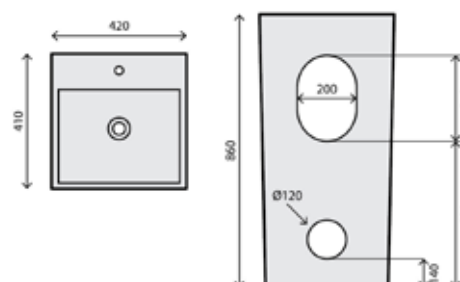

RANE CERÂMICO BRANCO

RB-L175 RANE LAVATÓRIO CERÂMICO BRANCO MATE 812 500,00 **926 250,00**

RB-L175-1 RANE LAVATÓRIO CERÂMICO BRANCO BRILHO 812 500,00 **926 250,00**