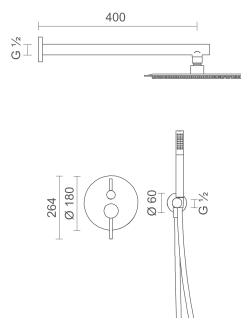

BM-M117/O	KNOBE CONJUNTO DE DUCHE ENCASTRE 2 VIAS OURO BRILHO	898 750,00	1 024 575,00

SLIM