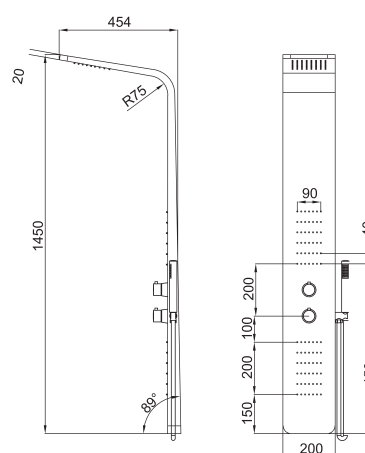

● **RB-CL10**

ADA COLUNA HIDRO INOX ESCOVADO
1450x200

1 040 750,00

1 186 455,00