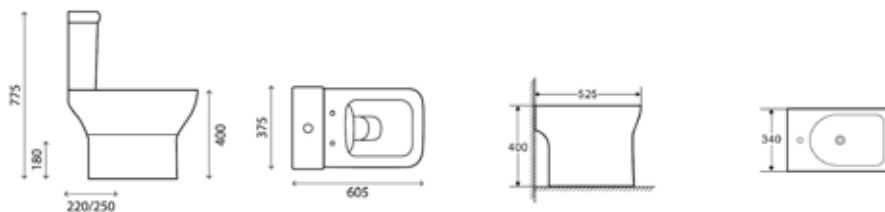

ULTRA BRANCO

RB-UT01 ULTRA PACK SANITA / SANITA + TANQUE + TAMPO SOFT CLOSE CLIP OFF 276 750,00 **315 495,00**

RB-UT05 ULTRA BIDÉ COMPACTO 220 750,00 **251 655,00**