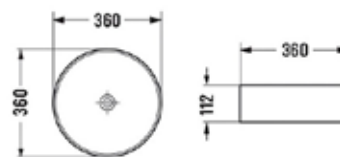

GLASS BLACK

RB-L076

LAVATÓRIO VIDRO

324 750,00

370 215,00