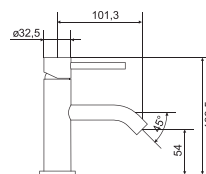

CF-T190	MONOCOMANDO LAVATÓRIO CROMADO	127 750,00	145 635,00
	CF-T190/P	MONOCOMANDO LAVATÓRIO PRETO	173 750,00	198 075,00
	BM-M110/O	MONOCOMANDO LAVATÓRIO OURO	272 750,00	310 935,00