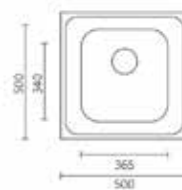

## SQUARE M4050

BK-S010

122 950,00

140 163,00