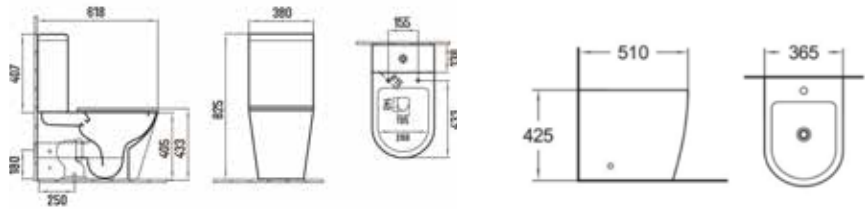

GLAMIC CINZA MATE

RB-GL01-C GLAMIC PACK SANITA / SANITA + TANQUE + TAMPO SOFT CLOSE CLIP OFF 732 250,00 **834 765,00**

RB-GL07-C GLAMIC BIDÉ COMPACTO 456 250,00 **520 125,00**

RB-L022/C BOHEMIC LAVATÓRIO POUSAR 455x325mm 196 250,00 **223 725,00**