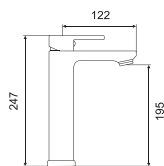

EASY COLLECTION

● **CF-T031** MONOCOMANDO LAVATÓRIO ALTO 162 750,00 **185 535,00**