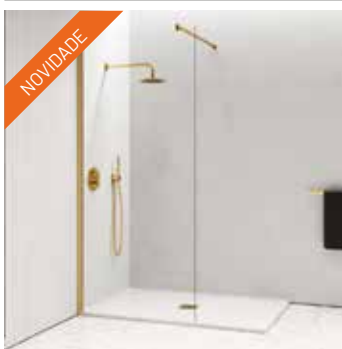

LECI C DOURADO

IT-BS128/O	PAINEL FIXO VIDRO	30x200	244 750,00	279 015,00

IT-BS130/O	PAINEL FIXO VIDRO	80x200	358 750,00	408 975,00

IT-BS132/O	PAINEL FIXO VIDRO	100x200	416 750,00	475 095,00

IT-BS133/O	PAINEL FIXO VIDRO	120x200	464 750,00	529 815,00