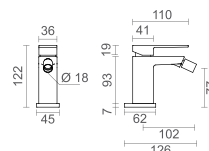

BM-M173 MONOCOMANDO BIDÉ CROMADO	147 250,00	167 865,00
	BM-M173/P MONOCOMANDO BIDÉ PRETO	192 250,00	219 165,00