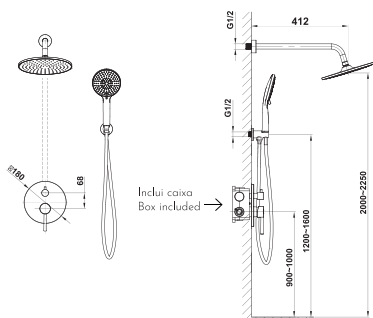

RB-T192	MONOCOMANDO LAVATÓRIO ENCASTRE CROMADO	166 250,00	189 525,00
	RB-T192/B	MONOCOMANDO LAVATÓRIO ENCASTRE BRANCO	198 250,00	226 005,00
	RB-T192/P	MONOCOMANDO LAVATÓRIO ENCASTRE PRETO	198 250,00	226 005,00
	RB-T192/D	MONOCOMANDO LAVATÓRIO ENCASTRE DOURADO ESCOVADO	232 250,00	264 765,00
	RB-T192/R	MONOCOMANDO LAVATÓRIO ENCASTRE ROSA GOLD	232 250,00	264 765,00
	RB-T192/G	MONOCOMANDO LAVATÓRIO ENCASTRE GUN METAL	232 250,00	264 765,00

NOVIDADE