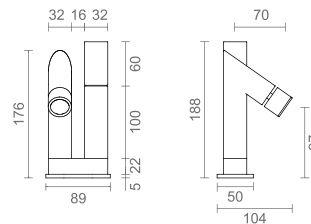

● **BM-M190** STRAW MONOCOMANDO LAVATÓRIO / BIDÉ CROMADO 398 750,00 **454 575,00**