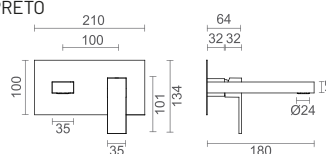

BM-M172 MONOCOMANDO LAVATÓRIO ENCASTRE CROMADO	362 250,00	412 965,00
	BM-M172/P MONOCOMANDO LAVATÓRIO ENCASTRE PRETO	488 250,00	556 605,00