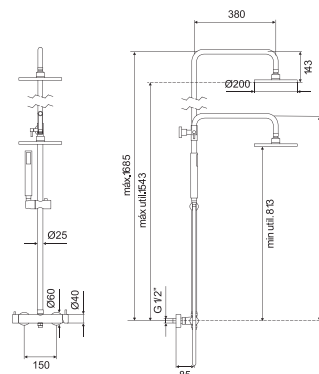

STYLE 25 COLLECTION

CF-T199/C	COLUNA DE DUCHE CROMADO	508 750,00	579 975,00
CF-T199/P	COLUNA DE DUCHE PRETO	654 750,00	746 415,00
CF-T199/O	COLUNA DE DUCHE OURO	1154 750,00	1316 415,00