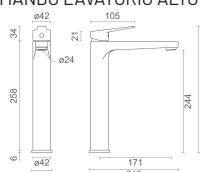

## SPIRIT COLLECTION

● **BM-M196**

MONOCOMANDO LAVATÓRIO ALTO

172 950,00

**197 163,00**

● **BM-M195**

MONOCOMANDO LAVATÓRIO

89 950,00