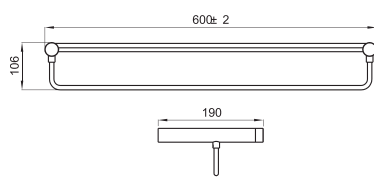

## SMOOTH COLLECTION

	<b>RB-AC190</b>	TOALHEIRO C/ PARTELEIRA CROMADO	128 750,00	<b>146 775,00</b>
	<b>RB-AC190/B</b>	TOALHEIRO C/ PARTELEIRA BRANCO	160 750,00	<b>183 255,00</b>
	<b>RB-AC190/P</b>	TOALHEIRO C/ PARTELEIRA PRETO	160 750,00	<b>183 255,00</b>
	<b>RB-AC190/D</b>	TOALHEIRO C/ PARTELEIRA DOURADO ESCOVADO	176 750,00	<b>201 495,00</b>
	<b>RB-AC190/R</b>	TOALHEIRO C/ PARTELEIRA ROSA GOLD	176 750,00	<b>201 495,00</b>
	<b>RB-AC190/G</b>	TOALHEIRO C/ PARTELEIRA GUN METAL	176 750,00	<b>201 495,00</b>