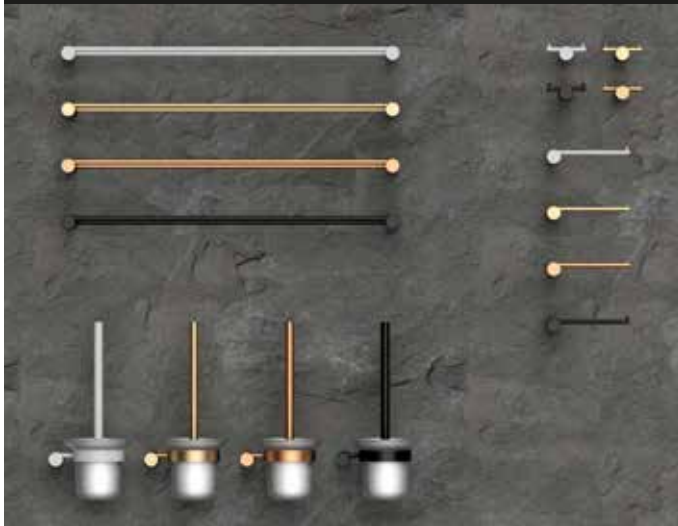

SMOOTH COLLECTION