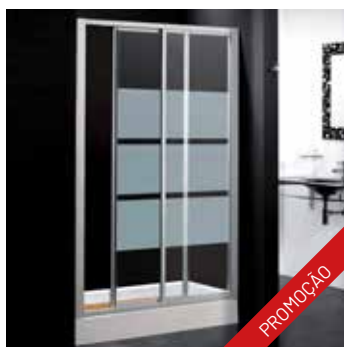

COMPATÍVEL COM BASE FACE

CORIMBA SERIGRAFADO CROMADO

380.181	RESGUARDO CROMADO SERIGRAFADO FRONTAL BASE COM 1 PORTAS DE CORRER	190x185	428 750,00	488 775,00
380.182	RESGUARDO CROMADO SERIGRAFADO FRONTAL BASE COM 1 PORTAS DE CORRER	200x185	448 750,00	511 575,00