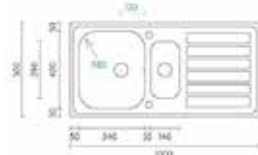

BALANCE 100-15

BK-BL20-1

ANTIGO

148 750,00

169 575,00

BK-BL20