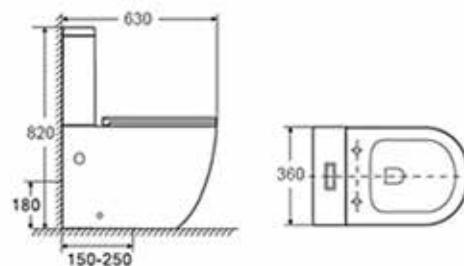

FLY BRANCO

RB-FY01

FLY PACK SANITA / SANITA + TANQUE +
TAMPO SOFT CLOSE CLIP OFF

328 750,00

374 775,00