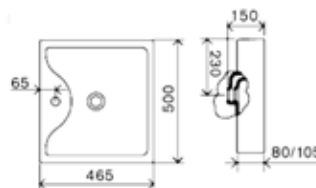

CADAQUES 50X46

CF-L025

LAVATÓRIO CERÂMICO

159 250,00

181 545,00