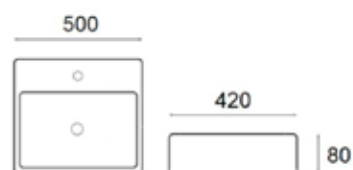

DUATI 50

DAV-L041

LAVATÓRIO CERÂMICO

110 500,00

125 970,00