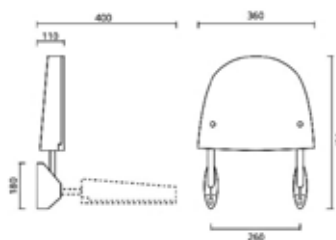

SAFE HOSPITALAR

BM-M080

SAFE MONOCOMANDO LAVATÓRIO HOPITALAR

85 750,00

97 755,00