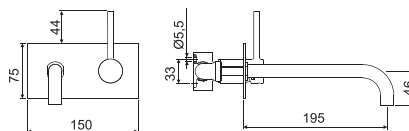

STYLE 25 / KNOBE COLLECTION

	CF-T192 MONOCOMANDO LAVATÓRIO ENCASTRE CROMADO	217 750,00	248 235,00
	CF-T192/P MONOCOMANDO LAVATÓRIO ENCASTRE PRETO	261 750,00	298 395,00
	BM-M112/O MONOCOMANDO LAVATÓRIO ENCASTRE OURO	568 750,00	648 375,00