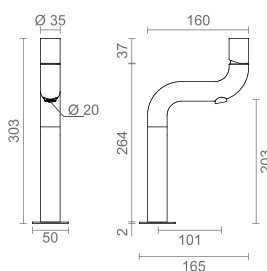

## PIPELINE COLLECTION

**BM-M161/B**

PIPELINE MONOCOMANDO LAVATÓRIO ALTO BRONZE

672 250,00

**766 365,00**

**BM-M160/B**

PIPELINE MONOCOMANDO LAVATÓRIO / BIDÊ BRONZE

528 250,00