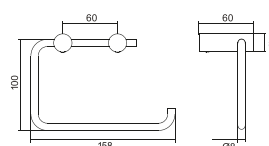

CF-AC84	STRAIGHT PORTA ROLOS	49 950,00	56 943,00
	CF-AC84/O	STRAIGHT PORTA ROLOS	75 950,00	86 583,00