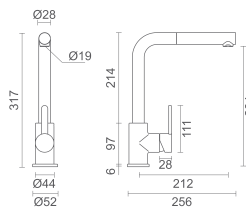

FLEXIVEL COLLECTION

● **BM-CZ11**

KEEN MONOCOMANDO COZINHA C/
FLEXIVEL

296 750,00

338 295,00

● **DAV-T110**

KEEN MONOCOMANDO COZINHA C/
FLEXIVEL - LED

256 750,00

292 695,00

○ **BM-CZ15**

ORION MONOC. COZINHA FLEXIVEL BRANCO

144 750,00

165 015,00

● **BM-CZ15-1**

ORION MONOC. COZINHA FLEXIVEL PRETO

144 750,00

165 015,00

● **BM-CZ12**

KEEN MONOCOMANDO COZINHA C/
CHUVEIRO EXTENSIVEL

224 750,00

256 215,00

EXTENSIVEL COLLECTION

NOVIDADE

● **DAV-T150**

PRIME MONOCOMANDO COZINHA C/
CHUVEIRO EXTENSIVEL

158 750,00

180 975,00