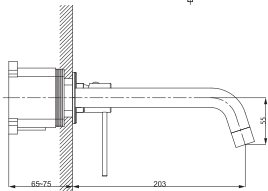

RB-T193	SMOOTH MONOCOMANDO BIDÉ CROMADO	128 250,00	146 205,00
	RB-T193/B	SMOOTH MONOCOMANDO BIDÉ BRANCO	128 250,00	146 205,00
	RB-T193/P	SMOOTH MONOCOMANDO BIDÉ PRETO	128 250,00	146 205,00
	RB-T193/D	SMOOTH MONOCOMANDO BIDÉ DOURADO ESCOVADO	162 250,00	184 965,00
	RB-T193/R	SMOOTH MONOCOMANDO BIDÉ ROSA GOLD	162 250,00	184 965,00
	RB-T193/G	SMOOTH MONOCOMANDO BIDÉ GUN METAL	162 250,00	184 965,00

NOVIDADE