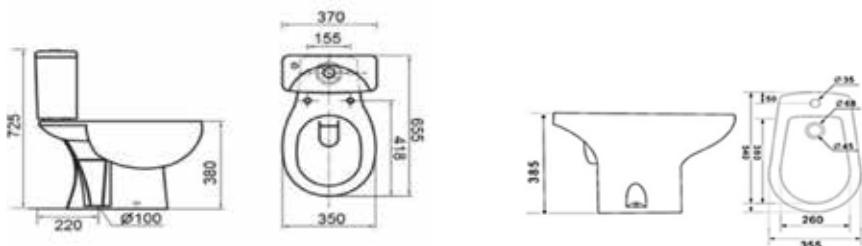

ORBITA BRANCO

BM-SN14 ORBITA PACK SANITA / SANITA + TANQUE + TAMPO SOFT CLOSE CLIP OFF 149 750,00 **170 715,00**

BM-SN15 ORBITA BIDÉ COMPACTO 124 750,00 **142 215,00**

BM-SN16 ORBITA LAVATÓRIO + COLUNA 55 CM 108 750,00 **123 975,00**