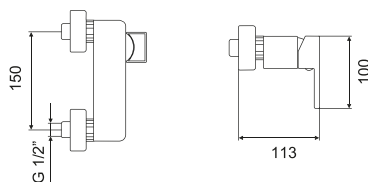

● **CF-T034** MONOCOMANDO BASE C/ CHUVEIRO 134 950,00 **153 843,00**