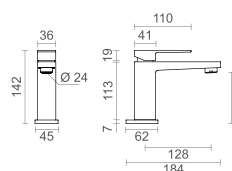

BM-M170 MONOCOMANDO LAVATÓRIO CROMADO	147 250,00	167 865,00
	BM-M170/P MONOCOMANDO LAVATÓRIO PRETO	192 250,00	219 165,00