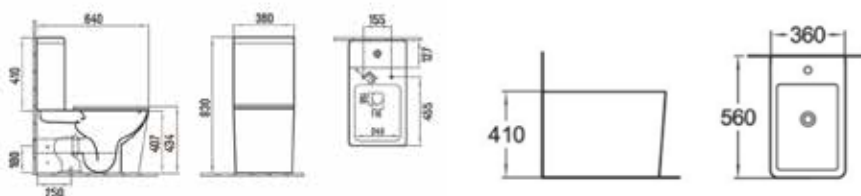

ELEGANT CINZA ESCURO MATE

RB-EL01-C ELEGANT PACK SANITA / SANITA + TANQUE + TAMPO SOFT CLOSE CLIP OFF 732 250,00 **834 765,00**

RB-EL07-C ELEGANT BIDÉ COMPACTO 456 250,00 **520 125,00**

RB-L022/CE BOHEMIC LAVATÓRIO POUSAR 455x325mm 196 250,00 **223 725,00**