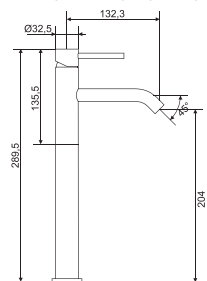

CF-T191	MONOCOMANDO LAVATÓRIO ALTO CROMADO	207 750,00	236 835,00
	CF-T191/P	MONOCOMANDO LAVATÓRIO ALTO PRETO	270 750,00	308 655,00
	BM-M111/O	MONOCOMANDO LAVATÓRIO ALTO OURO	358 750,00	408 975,00