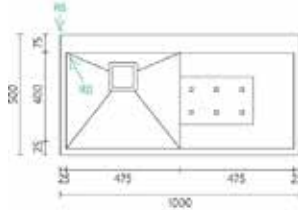

BK-EG20

1305 250,00

1487 985,00

BOLD 34-34