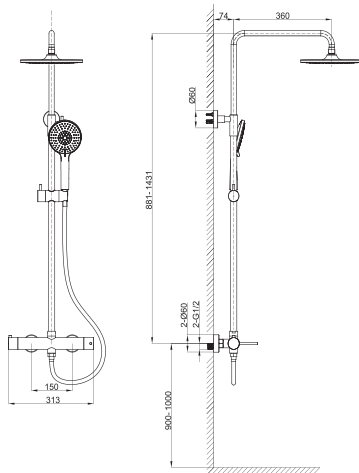

NOVIDADE

	RB-T196 SMOOTH COLUNA DUCHE C/ CHUVEIRO CROMADO	368 250,00	419 805,00
	RB-T196/B SMOOTH COLUNA DUCHE C/ CHUVEIRO BRANCO	412 250,00	469 965,00
	RB-T196/P SMOOTH COLUNA DUCHE C/ CHUVEIRO PRETO	412 250,00	469 965,00
	RB-T196/D SMOOTH COLUNA DUCHE C/ CHUVEIRO DOURADO ESCOV.	568 250,00	647 805,00
	RB-T196/R SMOOTH COLUNA DUCHE C/ CHUVEIRO ROSA GOLD	568 250,00	647 805,00
	RB-T196/G SMOOTH COLUNA DUCHE C/ CHUVEIRO GUN METAL	568 250,00	647 805,00

NOVIDADE

	RB-T198 MONOCOMANDO BANHEIRA AO CHÃO CROMADO	975 250,00	1 111 785,00
	RB-T198/B MONOCOMANDO BANHEIRA AO CHÃO BRANCO	975 250,00	1 111 785,00
	RB-T198/P MONOCOMANDO BANHEIRA AO CHÃO PRETO	975 250,00	1 111 785,00
	RB-T198/D MONOCOMANDO BANHEIRA AO CHÃO DOURADO ESCOV.	1 235 250,00	1 408 185,00
	RB-T198/R MONOCOMANDO BANHEIRA AO CHÃO ROSA GOLD	1 235 250,00	1 408 185,00
	RB-T198/G MONOCOMANDO BANHEIRA AO CHÃO GRUN METAL	1 235 250,00	1 408 185,00