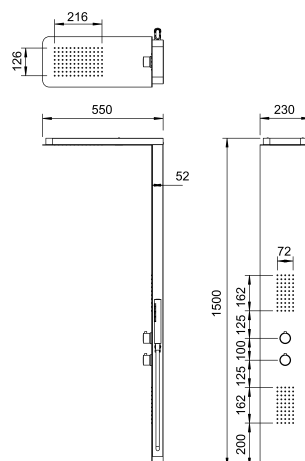

## ALICIA BLACK

● **RB-CL12-B**

ALICIA COLUNA HIDRO INOX PRETO  
1500x230

1 216 750,00

**1 387 095,00**