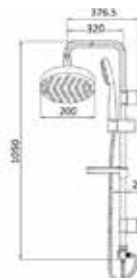

## COMPLETETA SE019

SD-400

SE019 RAMPA CHUVEIRO COMPLETA

115 750,00

**131 955,00**

PROMOÇÃO