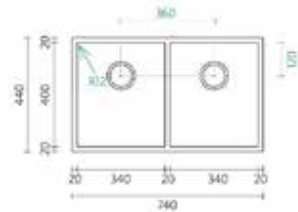

BK-BD20

1084 750,00

1236 615,00

BOLD 74