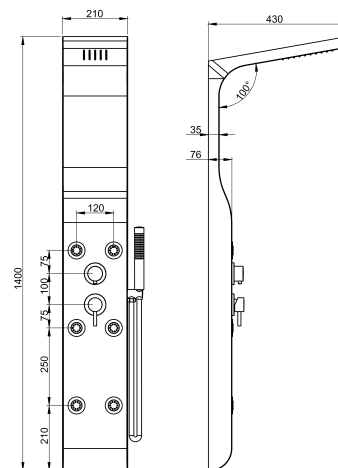

## ANA

RB-CL11  
ABS

ANA COLUNA HIDRO ANA 1530x200

784 750,00

894 615,00