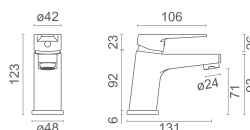

● **BM-M195**

MONOCOMANDO LAVATÓRIO

89 950,00

102 543,00

● **BM-M197**

MONOCOMANDO BIDÉ

89 950,00

102 543,00