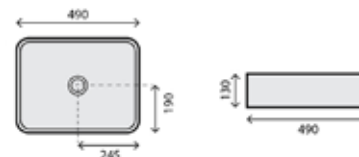

RETRO WHITE & BLACK

RB-L180

LAVATÓRIO CERÂMICO

243 750,00

277 875,00