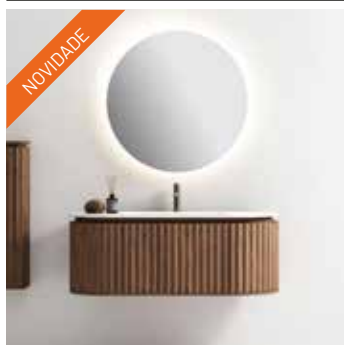

PULSE CASTANHO MATE 120

RB-M161/C	PULSE MÓVEL 120 CARVALHO MATE	2 040 250,00	2 325 885,00
RB-M163/C	PULSE MÓVEL AUXILIAR CARVALHO MATE	1 120 250,00	1 277 085,00
RB-L161	PULSE LAVATÓRIO SOLID SURFACE 120 BRANCO MATE	920 250,00	1 049 085,00
BM-E131	MOON ESPELHO LED 80	304 250,00	346 845,00
TOTAL CONJUNTO 120 cm		3 264 750,00	3 721 815,00