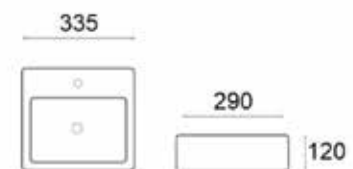

DUATI 33

DAV-L044

LAVATÓRIO CERÂMICO

97 500,00

111 150,00