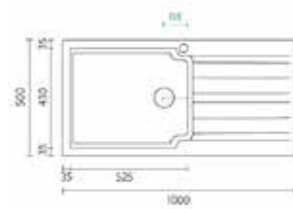

ELEMENT 100

BK-EL11

395 950,00

451 383,00