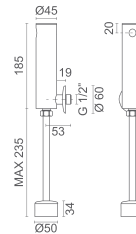

- **BM-T112** KEEN TORNEIRA ELECTRONICA URINOL
  EXTERIOR 498 750,00 **568 575,00**