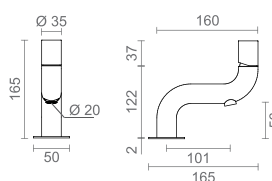

BM-M160/B

PIPELINE MONOCOMANDO LAVATÓRIO / BIDÊ BRONZE

528 250,00

602 205,00

BM-M166/B

PIPELINE COLUNA DE DUCHE BRONZE

2 720 250,00

3 101 085,00