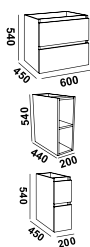

AML-M189-2V	PLAY V2 SUSPENSO 60-G2 CINZA	248 250,00	283 005,00
AML-M170	PLAY V2 SUSPENSO 20-A AZABACHE	70 500,00	80 370,00
AML-M179-2V	PLAY V2 SUSPENSO 20-G2 CINZA	168 250,00	191 805,00
AML-L073	ELITE R LAVATÓRIO CERÂMICO DIREITO 101x46	341 250,00	389 025,00
AML-E204	SIDNEY ESPELHO LISO 80x90	96 250,00	109 725,00
TOTAL CONJUNTO 100 cm		924 500,00	1 053 930,00