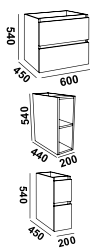

PLAY V2 100-G2 / MODULAR

AML-M189-1V	PLAY V2 SUSPENSO 60-G2 HERCULES	248 250,00	283 005,00
AML-M170	PLAY V2 SUSPENSO 20-A AZABACHE	70 500,00	80 370,00
AML-M179-1V	PLAY V2 SUSPENSO 20-G2 HERCULES	168 250,00	191 805,00
AML-L072	ELITE L LAVATÓRIO CERÂMICO ESQUERDO 101x46	341 250,00	389 025,00
AML-E204	SIDNEY ESPELHO LISO 80x90	96 250,00	109 725,00
TOTAL CONJUNTO 100 cm		924 500,00	1 053 930,00