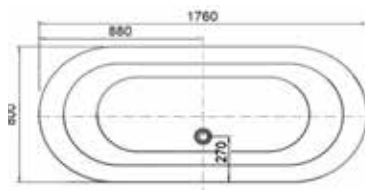

ESTELA BLACK & WHITE 176X80

DAV-BN41

1 475 750,00

1 682 355,00