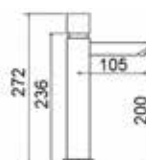

● **DAV-T161**

MONOCOMANDO LAVATÓRIO ALTO

208 950,00

238 203,00

● **DAV-T160**

MONOCOMANDO LAVATÓRIO

83 950,00

95 703,00