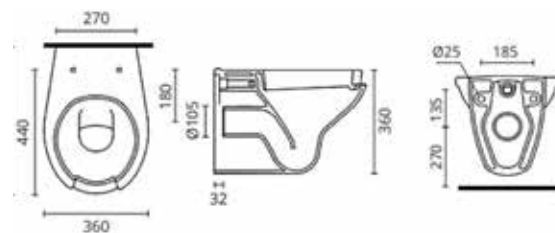

HANDICAP SANITA SUSPENSAS

SD-MR07 HANDICAP SANITA SUSPENSAS C/ TAMPO 368 750,00 **420 375,00**