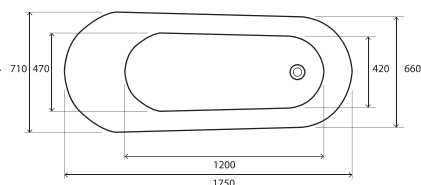

CHARMING GOLD 175X71

RB-BN30

2 762 750,00

3 149 535,00

RB-BN31

2 762 750,00

3 149 535,00

RB-BN32

2 762 750,00

3 149 535,00