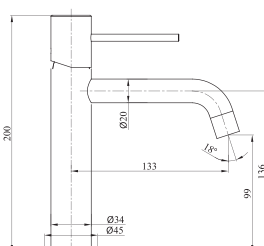

RB-T190	SMOOTH MONOCOMANDO LAVATÓRIO CROMADO	104 250,00	118 845,00
	RB-T190/B	SMOOTH MONOCOMANDO LAVATÓRIO BRANCO	118 250,00	134 805,00
	RB-T190/P	SMOOTH MONOCOMANDO LAVATÓRIO PRETO	118 250,00	134 805,00
	RB-T190/D	SMOOTH MONOCOMANDO LAVATÓRIO DOURADO ESCOVADO	142 250,00	162 165,00
	RB-T190/R	SMOOTH MONOCOMANDO LAVATÓRIO ROSA GOLD	142 250,00	162 165,00
	RB-T190/G	SMOOTH MONOCOMANDO LAVATÓRIO GUN METAL	142 250,00	162 165,00