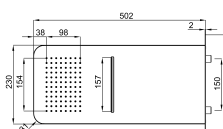

FASHION

SD-220

FASHION CHUVEIRO A PAREDE 2 FUNÇÕES
50x23

632 750,00

721 335,00