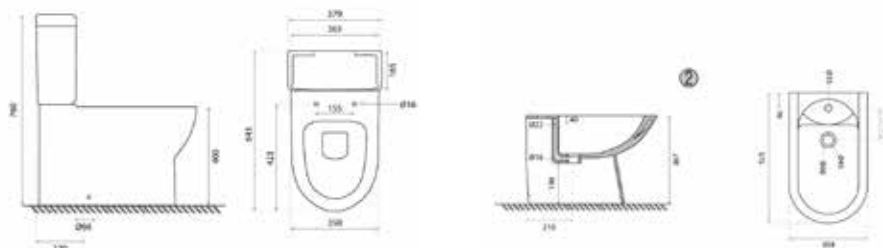

ROCK BRANCO

RB-RK01 ROCK PACK SANITA / SANITA + TANQUE + TAMPO SOFT CLOSE CLIP OFF 328 750,00 **374 775,00**

RB-RK05 ROCK BIDÉ COMPACTO 236 750,00 **269 895,00**