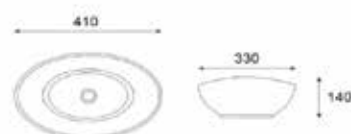

LENUS OVAL

DAV-L124

LAVATÓRIO CERÂMICO

81 250,00

92 625,00