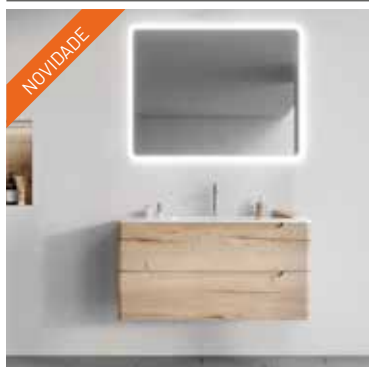

## JOTA 100-G2

<b>AML-M101</b>	JOTA MÓVEL 100-G2 BRANCO	688 250,00	<b>784 605,00</b>
<b>AML-L196</b>	SUPRA LAVATÓRIO CERÂMICO 100x46	243 750,00	<b>277 875,00</b>
<b>BM-E062</b>	FRAME ESPELHO LED 100x70	312 250,00	<b>355 965,00</b>
<b>TOTAL CONJUNTO 100 cm</b>		1 244 250,00	<b>1 418 445,00</b>