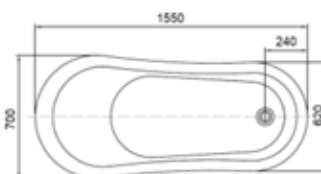

ÉPOCA 155X70

DAV-BN50

1 625 750,00

1 853 355,00

DAV-BN51

1 625 750,00

1 853 355,00

DAV-BN52

1 625 750,00

1 853 355,00