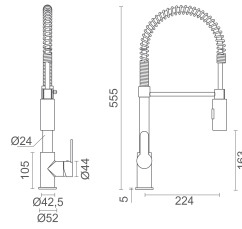

● **DAV-T110**

KEEN MONOCOMANDO COZINHA C/
FLEXIVEL - LED

256 750,00

292 695,00