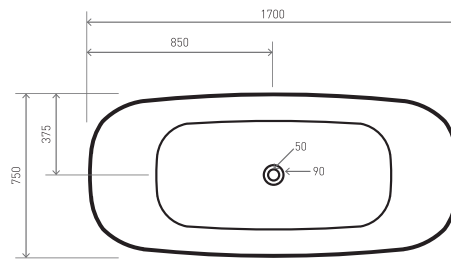

SOUL WHITE 170X75

RB-BN81

2 475 750,00

2 822 355,00