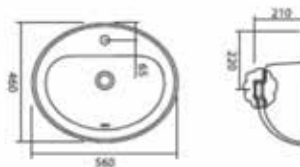

## ALGARVE 56X46

CF-L010

LAVATÓRIO CERÂMICO

78 250,00

**89 205,00**

PROMOÇÃO