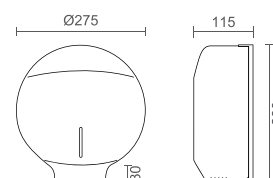

HT-AC50-1

HOTEL DISPENSADOR DE PAPEL HIGIÊNICO ABS

35 750,00

40 755,00