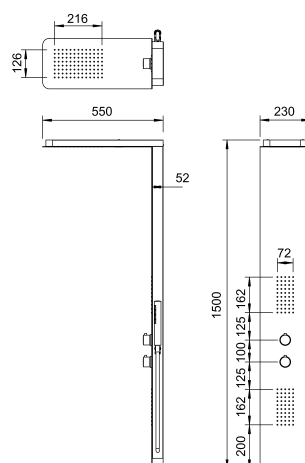

## ALICIA WHITE

○ **RB-CL12**

ALICIA COLUNA HIDRO INOX BRANCO  
1500x230

1 125 750,00

**1 283 355,00**