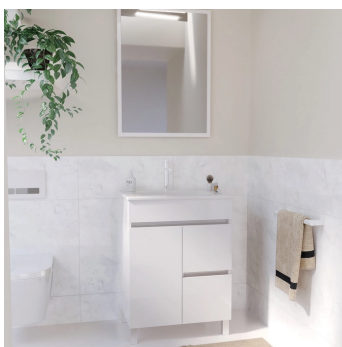

ZEUS 60 BRANCO

AML-M300	ZEUS MÓVEL 60 BRANCO	176 250,00	200 925,00
AML-L101	FLATE LAVATÓRIO CERÂMICO 61x46	97 500,00	111 150,00
AML-E201	SIDNEY ESPELHO LISO 57x77	59 250,00	67 545,00
TOTAL CONJUNTO 60 cm		333 000,00	379 620,00