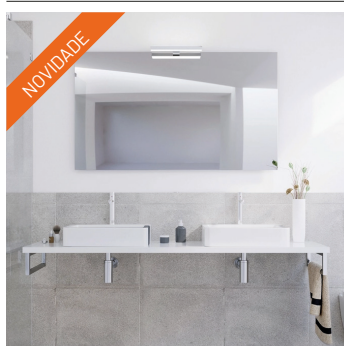

PLAY V2 TAMPO 140

	AML-T140	PLAY TAMPO 140 AZABACHE	176 250,00	200 925,00
	AML-T141	PLAY TAMPO 140 BRANCO	176 250,00	200 925,00
	AML-T144-1	PLAY TAMPO 140 HERCULES	176 250,00	200 925,00
	AML-T144-2	PLAY TAMPO 140 CINZA	176 250,00	200 925,00
	AML-T144-3	PLAY TAMPO 140 CARVALHO	176 250,00	200 925,00
	AML-C102	PLAY SUPORTE 42x15 X2	224 500,00	255 930,00
	DAV-L042	DUATI LAVATÓRIO CERÂMICO 44x44	107 250,00	122 265,00
	AML-E206	SIDNEY ESPELHO LISO 120x70	128 250,00	146 205,00
TOTAL CONJUNTO 140 cm			636 250,00	725 325,00