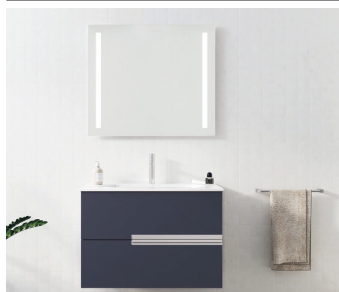

AML-M153	ONE MÓVEL 80-G2 BLUE MATE	504 250,00	574 845,00
AML-L102	FLATE LAVATÓRIO CERÂMICO 81x46	108 750,00	123 975,00
AML-E020	BOREAL ESPELHO LED 80x70	336 250,00	383 325,00
TOTAL CONJUNTO 80 cm		949 250,00	1 082 145,00