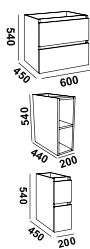

AML-M189-2V	PLAY V2 SUSPENSO 60-G2 CINZA	248 250,00	283 005,00
AML-M170	PLAY V2 SUSPENSO 20-A AZABACHE	70 500,00	80 370,00
AML-M179-2V	PLAY V2 SUSPENSO 20-G2 CINZA	168 250,00	191 805,00
AML-L073	ELITE R LAVATÓRIO CERÂMICO DIREITO 101x46	341 250,00	389 025,00
AML-E204	SIDNEY ESPELHO LISO 80x90	96 250,00	109 725,00
TOTAL CONJUNTO 100 cm		924 500,00	1 053 930,00