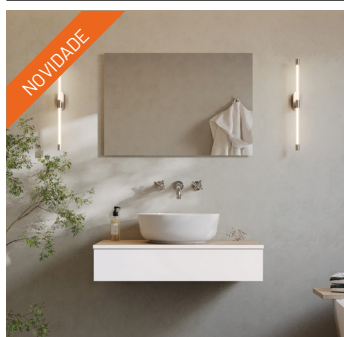

PAX MÓVEL 60-80-100-120

BM-MV160	PAX MÓVEL 60-G1 BRANCO	368 250,00	419 805,00
BM-MV161	PAX MÓVEL 80-G1 BRANCO	400 250,00	456 285,00
BM-MV162	PAX MÓVEL 100-G1 BRANCO	448 250,00	511 005,00
BM-MV163	PAX MÓVEL 120-G1 BRANCO	560 250,00	638 685,00