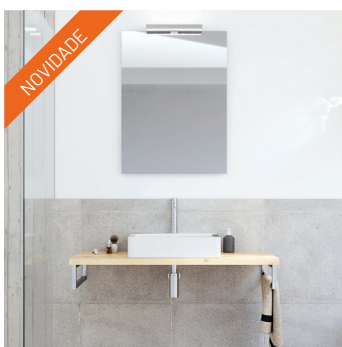

PLAY V2 TAMPO 80

	AML-T080	PLAY TAMPO 80 AZABACHE	112 250,00	127 965,00
	AML-T081	PLAY TAMPO 80 BRANCO	112 250,00	127 965,00
	AML-T084-1	PLAY TAMPO 80 HERCULES	112 250,00	127 965,00
	AML-T084-2	PLAY TAMPO 80 CINZA	112 250,00	127 965,00
	AML-T084-3	PLAY TAMPO 80 CARVALHO	112 250,00	127 965,00
	AML-C102	PLAY SUPORTE 42x15 X2	224 500,00	255 930,00
	DAV-L042	DUATI LAVATÓRIO CERÂMICO 44x44	107 250,00	122 265,00
	AML-E201	SIDNEY ESPELHO LISO 57x77	59 250,00	67 545,00
TOTAL CONJUNTO 80 cm			503 250,00	573 705,00