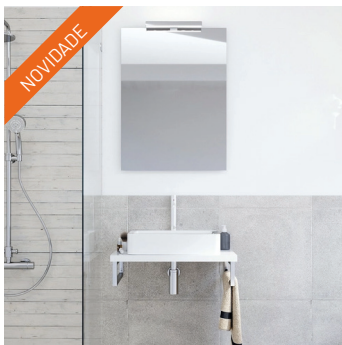

PLAY V2 TAMPO 60

	AML-T060	PLAY TAMPO 60 AZABACHE	88 250,00	100 605,00
	AML-T061	PLAY TAMPO 60 BRANCO	88 250,00	100 605,00
	AML-T064-1	PLAY TAMPO 60 HERCULES	88 250,00	100 605,00
	AML-T064-2	PLAY TAMPO 60 CINZA	88 250,00	100 605,00
	AML-T064-3	PLAY TAMPO 60 CARVALHO	88 250,00	100 605,00
	AML-C102	PLAY SUPORTE 42x15 X2	224 500,00	255 930,00
	DAV-L042	DUATI LAVATÓRIO CERÂMICO 44x44	107 250,00	122 265,00
	AML-E201	SIDNEY ESPELHO LISO 57x77	59 250,00	67 545,00
TOTAL CONJUNTO 60 cm			479 250,00	546 345,00

PLAY V2 TAMPO 80

	AML-T080	PLAY TAMPO 80 AZABACHE	112 250,00	127 965,00
	AML-T081	PLAY TAMPO 80 BRANCO	112 250,00	127 965,00
	AML-T084-1	PLAY TAMPO 80 HERCULES	112 250,00	127 965,00
	AML-T084-2	PLAY TAMPO 80 CINZA	112 250,00	127 965,00
	AML-T084-3	PLAY TAMPO 80 CARVALHO	112 250,00	127 965,00
	AML-C102	PLAY SUPORTE 42x15 X2	224 500,00	255 930,00
	DAV-L042	DUATI LAVATÓRIO CERÂMICO 44x44	107 250,00	122 265,00
	AML-E201	SIDNEY ESPELHO LISO 57x77	59 250,00	67 545,00
TOTAL CONJUNTO 80 cm			503 250,00	573 705,00

PLAY V2 TAMPO 100

	AML-T100	PLAY TAMPO 100 AZABACHE	136 250,00	155 325,00
	AML-T101	PLAY TAMPO 100 BRANCO	136 250,00	155 325,00
	AML-T104-1	PLAY TAMPO 100 HERCULES	136 250,00	155 325,00
	AML-T104-2	PLAY TAMPO 100 CINZA	136 250,00	155 325,00
	AML-T104-3	PLAY TAMPO 100 CARVALHO	136 250,00	155 325,00
	AML-C102	PLAY SUPORTE 42x15 X2	224 500,00	255 930,00
	DAV-L042	DUATI LAVATÓRIO CERÂMICO 44x44	107 250,00	122 265,00
	AML-E201	SIDNEY ESPELHO LISO 57x77	59 250,00	67 545,00
TOTAL CONJUNTO 100 cm			527 250,00	601 065,00