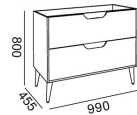

VINCE / VINCE SUSPENSO 100

AML-M290	VINCE MÓVEL 100 BRANCO / HERCULES	584 250,00	666 045,00
AML-L103	FLATE LAVATÓRIO CERÂMICO 101x46	162 500,00	185 250,00
BM-E131	MOON ESPELHO LED 80	304 250,00	346 845,00
TOTAL CONJUNTO 100 cm		1 051 000,00	1 198 140,00