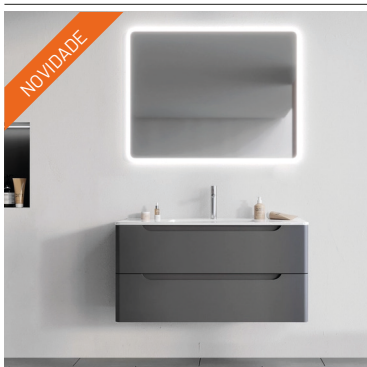

AML-M104	JOTA MÓVEL 100-G2 CINZA MATE	688 250,00	784 605,00
AML-L196	SUPRA LAVATÓRIO CERÂMICO 100x46	243 750,00	277 875,00
BM-E062	FRAME ESPELHO LED 100x70	312 250,00	355 965,00
TOTAL CONJUNTO 100 cm		1 244 250,00	1 418 445,00