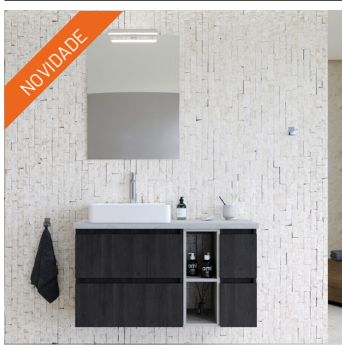

AML-M185-V	PLAY V2 SUSPENSO 60-G2 AZABACHE	248 250,00	283 005,00
AML-M174-2	PLAY V2 SUSPENSO 20-A CINZA	70 500,00	80 370,00
AML-M175-V	PLAY V2 SUSPENSO 20-G2 AZABACHE	168 250,00	191 805,00
AML-T104-2	PLAY TAMPO 100 CINZA	136 250,00	155 325,00
DAV-L042	DUATI LAVATÓRIO CERÂMICO 44x44	107 250,00	122 265,00
AML-E201	SIDNEY ESPELHO LISO 57x77	59 250,00	67 545,00
TOTAL CONJUNTO 100 cm		789 750,00	900 315,00