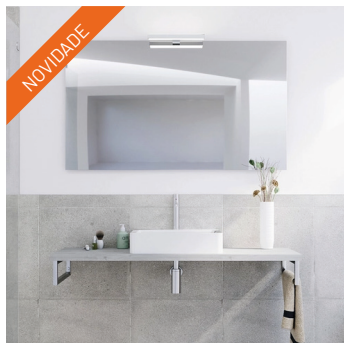

PLAY V2 TAMPO 120

	AML-T120	PLAY TAMPO 120 AZABACHE	156 850,00	178 809,00
	AML-T121	PLAY TAMPO 120 BRANCO	156 850,00	178 809,00
	AML-T124-1	PLAY TAMPO 120 HERCULES	156 850,00	178 809,00
	AML-T124-2	PLAY TAMPO 120 CINZA	156 850,00	178 809,00
	AML-T124-3	PLAY TAMPO 120 CARVALHO	156 850,00	178 809,00
	AML-C102	PLAY SUPORTE 42x15 X2	224 500,00	255 930,00
	DAV-L042	DUATI LAVATÓRIO CERÂMICO 44x44	107 250,00	122 265,00
	AML-E206	SIDNEY ESPELHO LISO 120x70	128 250,00	146 205,00
TOTAL CONJUNTO 120 cm			616 850,00	703 209,00

PLAY V2 TAMPO 140

	AML-T140	PLAY TAMPO 140 AZABACHE	176 250,00	200 925,00
	AML-T141	PLAY TAMPO 140 BRANCO	176 250,00	200 925,00
	AML-T144-1	PLAY TAMPO 140 HERCULES	176 250,00	200 925,00
	AML-T144-2	PLAY TAMPO 140 CINZA	176 250,00	200 925,00
	AML-T144-3	PLAY TAMPO 140 CARVALHO	176 250,00	200 925,00
	AML-C102	PLAY SUPORTE 42x15 X2	224 500,00	255 930,00
	DAV-L042	DUATI LAVATÓRIO CERÂMICO 44x44	107 250,00	122 265,00
	AML-E206	SIDNEY ESPELHO LISO 120x70	128 250,00	146 205,00
TOTAL CONJUNTO 140 cm			636 250,00	725 325,00

PLAY V2 TAMPO 160

	AML-T160	PLAY TAMPO 160 AZABACHE	208 250,00	237 405,00
	AML-T161	PLAY TAMPO 160 BRANCO	208 250,00	237 405,00
	AML-T164-1	PLAY TAMPO 160 HERCULES	208 250,00	237 405,00
	AML-T164-2	PLAY TAMPO 160 CINZA	208 250,00	237 405,00
	AML-T164-3	PLAY TAMPO 160 CARVALHO	208 250,00	237 405,00
	AML-C102	PLAY SUPORTE 42x15 X2	224 500,00	255 930,00
	DAV-L042	DUATI LAVATÓRIO CERÂMICO 44x44 X2	214 500,00	244 530,00
	AML-E206	SIDNEY ESPELHO LISO 120x70	128 250,00	146 205,00
TOTAL CONJUNTO 160 cm			775 500,00	884 070,00