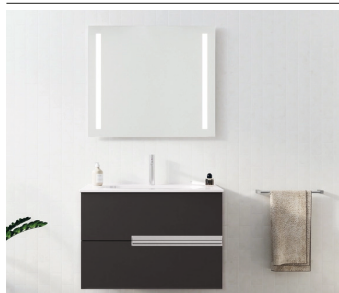

AML-M154	ONE MÓVEL 80-G2 BLACK MATE	504 250,00	574 845,00
AML-L102	FLATE LAVATÓRIO CERÂMICO 81x46	108 750,00	123 975,00
AML-E020	BOREAL ESPELHO LED 80x70	336 250,00	383 325,00
TOTAL CONJUNTO 80 cm		949 250,00	1 082 145,00