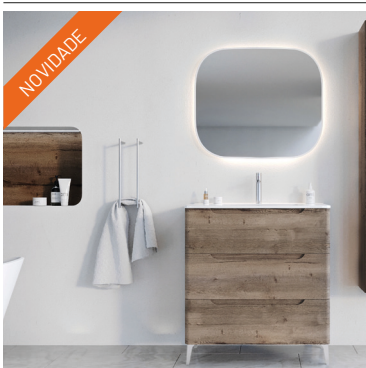

AML-M107	JOTA MÓVEL 80-G3 CARVALHO ESCURO	880 250,00	1 003 485,00
AML-L195	SUPRA LAVATÓRIO CERÂMICO 80x46	159 250,00	181 545,00
AML-E015	BARI ESPELHO LED BRANCO 60x70	432 250,00	492 765,00
TOTAL CONJUNTO 80 cm		1 471 750,00	1 677 795,00