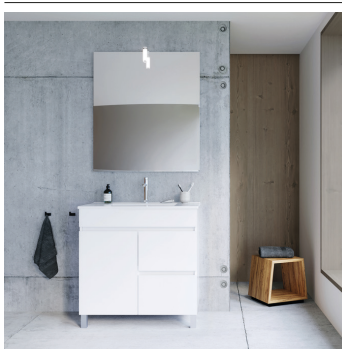

ZEUS 80 BRANCO

AML-M301	ZEUS MÓVEL 80 BRANCO	208 250,00	237 405,00
AML-L102	FLATE LAVATÓRIO CERÂMICO 81x46	108 750,00	123 975,00
AML-E201	SIDNEY ESPELHO LISO 57x77	59 250,00	67 545,00
TOTAL CONJUNTO 80 cm		376 250,00	428 925,00