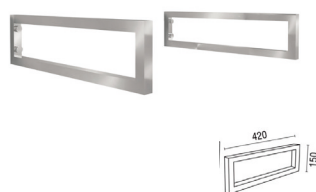

AML-C102	PLAY SUPORTE 1 und.	112 250,00	127 965,00