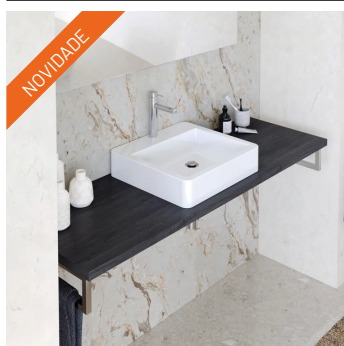

PLAY V2 TAMPO 120

	AML-T120	PLAY TAMPO 120 AZABACHE	156 850,00	178 809,00
	AML-T121	PLAY TAMPO 120 BRANCO	156 850,00	178 809,00
	AML-T124-1	PLAY TAMPO 120 HERCULES	156 850,00	178 809,00
	AML-T124-2	PLAY TAMPO 120 CINZA	156 850,00	178 809,00
	AML-T124-3	PLAY TAMPO 120 CARVALHO	156 850,00	178 809,00
	AML-C102	PLAY SUPORTE 42x15 X2	224 500,00	255 930,00
	DAV-L042	DUATI LAVATÓRIO CERÂMICO 44x44	107 250,00	122 265,00
	AML-E206	SIDNEY ESPELHO LISO 120x70	128 250,00	146 205,00
TOTAL CONJUNTO 120 cm			616 850,00	703 209,00