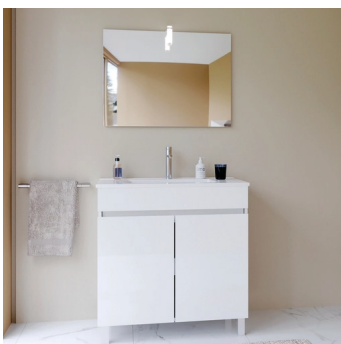

AML-M052

ECO MÓVEL 80 BRANCO

156 950,00

178 923,00

AML-L102

FLATE LAVATÓRIO CERÂMICO 81x46

108 750,00

123 975,00

AML-E201

SIDNEY ESPELHO LISO 57x77

59 250,00

67 545,00

TOTAL CONJUNTO 80 cm

324 950,00

370 443,00

ECO 80 BRANCO