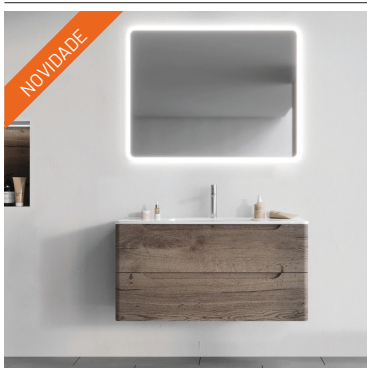

AML-M103	JOTA MÓVEL 100-G2 CARVALHO ESCURO	688 250,00	784 605,00
AML-L196	SUPRA LAVATÓRIO CERÂMICO 100x46	243 750,00	277 875,00
BM-E062	FRAME ESPELHO LED 100x70	312 250,00	355 965,00
TOTAL CONJUNTO 100 cm		1 244 250,00	1 418 445,00