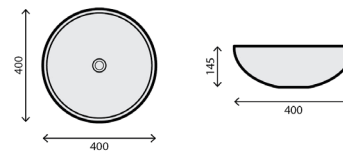

BOL BLACK & GOLD

RB-L027

LAVATÓRIO VIDRO

284 375,00

324 187,50