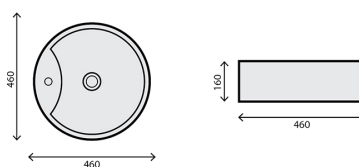

LAVATÓRIO CERÂMICO

128 750,00

146 775,00

CLASIC B

RB-L031

LAVATÓRIO CERÂMICO

128 750,00

146 775,00