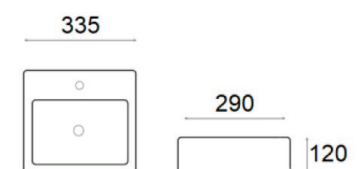

DUATI 33

DAV-L044

LAVATÓRIO CERÂMICO

97 500,00

111 150,00