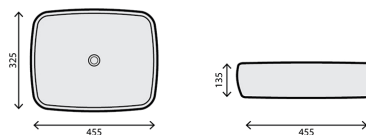

BOHEMIC PRETO MATE

RB-L022/P

LAVATÓRIO CERÂMICO

227 500,00

259 350,00