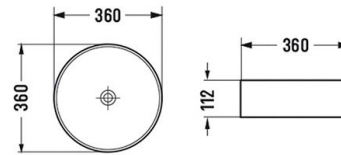

LAVATÓRIO CERÂMICO

203 125,00

231 562,50

GLASS BLACK

RB-L076

LAVATÓRIO VIDRO

324 750,00

370 215,00