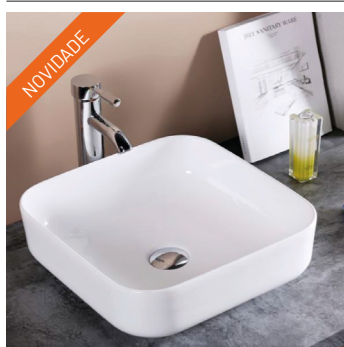

SABIA 50 BLACK

DAV-L191 LAVATÓRIO CERÂMICO 211 250,00 **240 825,00**