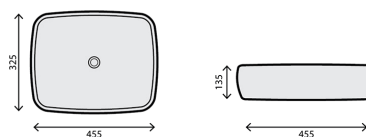

BOHEMIC CINZA ESCURO MATE

RB-L022/CE

LAVATÓRIO CERÂMICO

196 250,00

223 725,00