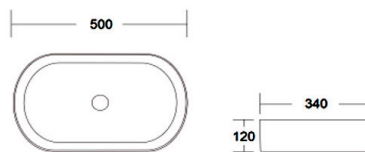

LENUS 50 WHITE

DAV-L120-1

LAVATÓRIO CERÂMICO

107 250,00

122 265,00