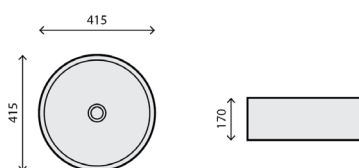

CLASIC A

RB-L030

LAVATÓRIO CERÂMICO

128 750,00

146 775,00