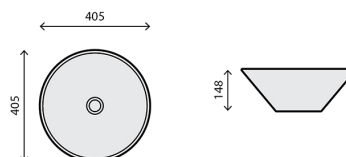

GOTAS BRONZE

RB-L070

LAVATÓRIO CERÂMICO

203 125,00

231 562,50