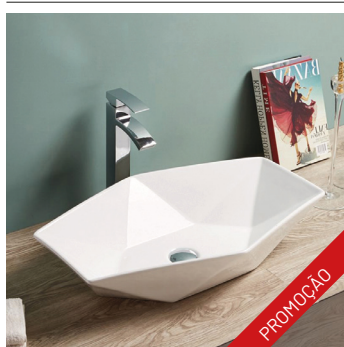

HEXÁGONO RECTANGULAR

RB-L080

LAVATÓRIO CERÂMICO

195 250,00

222 585,00

BOHEMIC PRETO MATE

RB-L022/P

LAVATÓRIO CERÂMICO