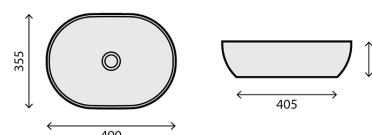

RETRO OVAL WHITE & BLACK

RB-L181

LAVATÓRIO CERÂMICO

243 750,00

277 875,00