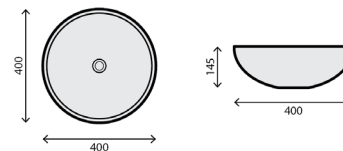

BOL BLACK & SILVER

RB-L029

LAVATÓRIO VIDRO

284 375,00

324 187,50