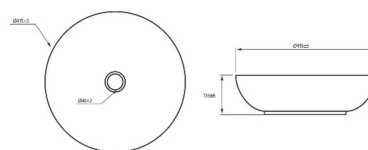

104 750,00

119 415,00

A2R WHITE

CF-L017

LAVATÓRIO CERÂMICO Ø42x14 cm

84 750,00

96 615,00

F3