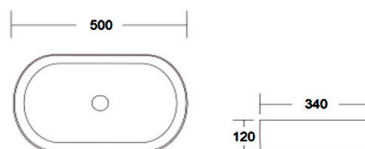

LAVATÓRIO CERÂMICO

107 250,00

122 265,00

LENUS 50 BLACK

DAV-L121-1

LAVATÓRIO CERÂMICO

211 250,00

240 825,00