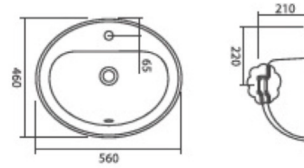

340 803,00

PROMOÇÃO

ALGARVE 56X46

CF-L010

LAVATÓRIO CERÂMICO

78 250,00

89 205,00

PROMOÇÃO