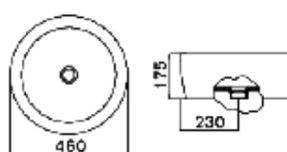

TECHNO C1 / 46

165.690

LAVATÓRIO CERÂMICO

159 250,00

181 545,00