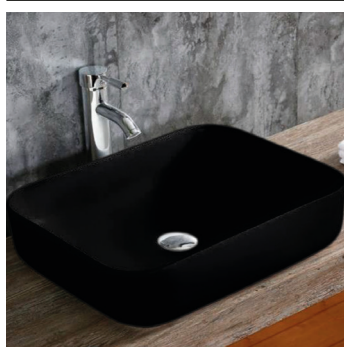

SABIA 50 WHITE

DAV-L190 LAVATÓRIO CERÂMICO 108 750,00 **123 975,00**