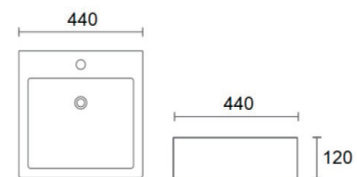

LAVATÓRIO CERÂMICO

110 500,00

125 970,00

DUATI 44

DAV-L042

LAVATÓRIO CERÂMICO

107 250,00

122 265,00