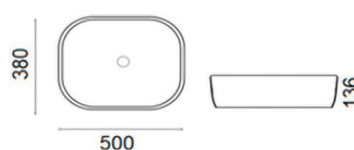

SABIA 50 BLACK

DAV-L191 LAVATÓRIO CERÂMICO 211 250,00 **240 825,00**