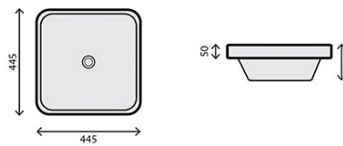

DAMA WHITE

RB-L040

LAVATÓRIO CERÂMICO

146 250,00

166 725,00