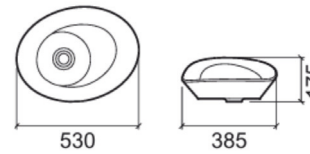

MORFYS AZUL

165.460

LAVATÓRIO CERÂMICO

298 950,00

340 803,00