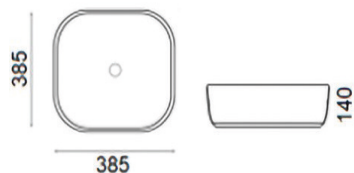

SABIA 39 WHITE / WHITE MATE

DAV-L192 LAVATÓRIO CERÂMICO WHITE BRILHO 100 750,00 **114 855,00**

NOVIDADE **DAV-L192-1** LAVATÓRIO CERÂMICO WHITE MATE 178 950,00 **204 003,00**