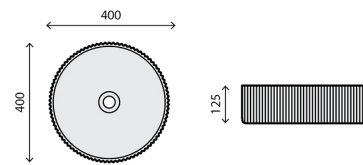

FORMA GOLD & BLACK

RB-L062

LAVATÓRIO CERÂMICO

284 375,00

324 187,50