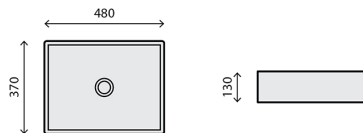

CUBIC GOLD & WHITE

RB-L035

LAVATÓRIO CERÂMICO

203 125,00

231 562,50