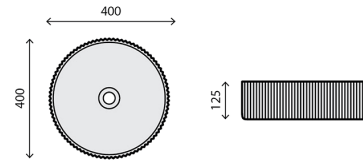

138 937,50

FORMA BLACK & WHITE

RB-L061

LAVATÓRIO CERÂMICO

243 750,00

277 875,00

FORMA GOLD & BLACK

RB-L062