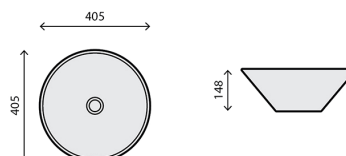

231 562,50

GOTAS SILVER

RB-L071

LAVATÓRIO CERÂMICO

203 125,00

231 562,50

GOTAS GOLD

RB-L072