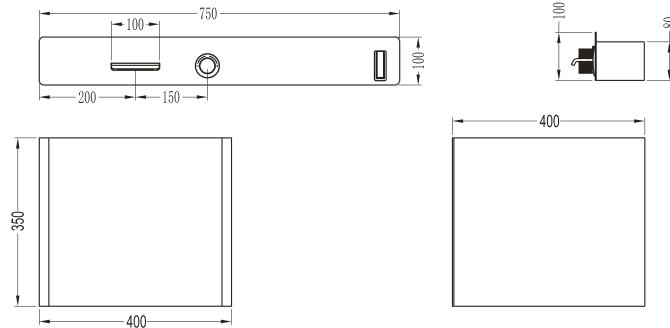

NOVIDADE

GUN METAL

RB-L075	GUN METAL LAVATÓRIO CINZA ESCURO	763 750,00	870 675,00
RB-T070/G	GUN METAL MONOCOMANDO C/ PRATELEIRA	756 750,00	862 695,00

NOVIDADE

STUNNING SOLID SURFACE

RB-L195	STUNNING LAVATÓRIO SOLID SURFACE PRETO MATE	1 868 750,00	2 130 375,00

NOVIDADE

RANE CERÂMICO BRANCO

RB-L175	RANE LAVATÓRIO CERÂMICO BRANCO MATE	812 500,00	926 250,00
RB-L175-1	RANE LAVATÓRIO CERÂMICO BRANCO BRILHO	812 500,00	926 250,00