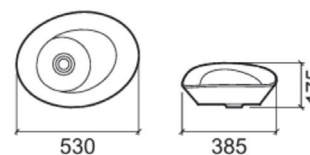

340 803,00

PROMOÇÃO

ALGARVE 56X46

CF-L010

LAVATÓRIO CERÂMICO

78 250,00

89 205,00

PROMOÇÃO