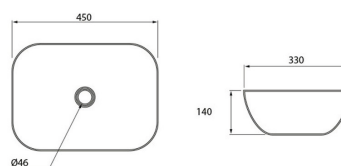

A2 WHITE

CF-L015

LAVATÓRIO CERÂMICO 45x33x14 cm

104 750,00

119 415,00