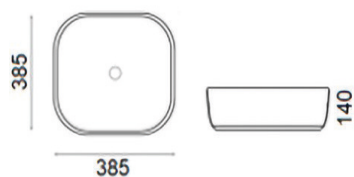

SABIA 39 BLACK

DAV-L193 LAVATÓRIO CERÂMICO 178 750,00 **203 775,00**