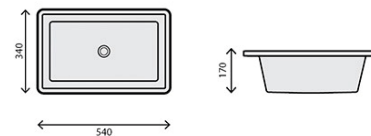

BAIXO WHITE

RB-L020

LAVATÓRIO CERÂMICO

130 250,00

148 485,00

FLATE WHITE / 60-80-100-120

AML-L101

LAVATÓRIO CERÂMICO 61x46

97 500,00

111 150,00

AML-L102

LAVATÓRIO CERÂMICO 81x46

108 750,00

123 975,00

AML-L103

LAVATÓRIO CERÂMICO 101x46

162 500,00

185 250,00

AML-L104

LAVATÓRIO CERÂMICO 121x46

230 750,00

263 055,00