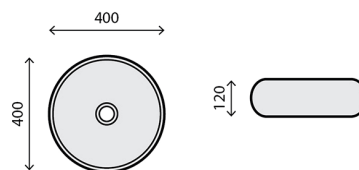

SALAT BLACK

RB-L191

LAVATÓRIO CERÂMICO

211 250,00

240 825,00