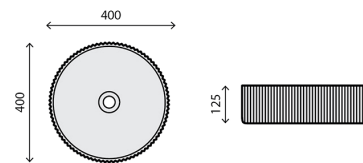

LAVATÓRIO CERÂMICO

284 375,00

324 187,50

FORMA WHITE MATE

RB-L060

LAVATÓRIO CERÂMICO

243 750,00

277 875,00