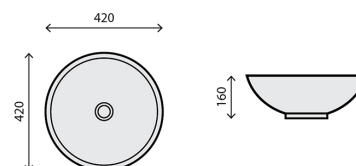

BOL WHITE

RB-L025

LAVATÓRIO CERÂMICO

121 875,00

138 937,50