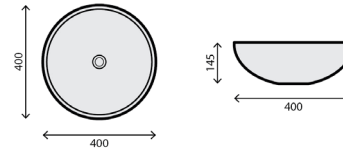

BOL GOLD

RB-L026

LAVATÓRIO VIDRO

243 750,00

277 875,00