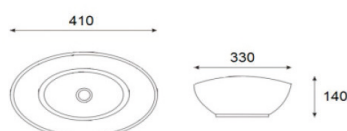

NOVIDADE **DAV-L192-1** LAVATÓRIO CERÂMICO WHITE MATE 178 950,00 **204 003,00**

SABIA 39 BLACK

DAV-L193 LAVATÓRIO CERÂMICO 178 750,00 **203 775,00**

LENUS OVAL

DAV-L124 LAVATÓRIO CERÂMICO 81 250,00 **92 625,00**