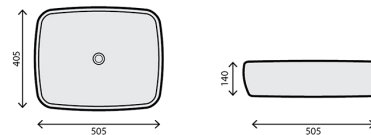

ROMANTIC BLACK & WHITE

RB-L185

LAVATÓRIO CERÂMICO

243 750,00

277 875,00