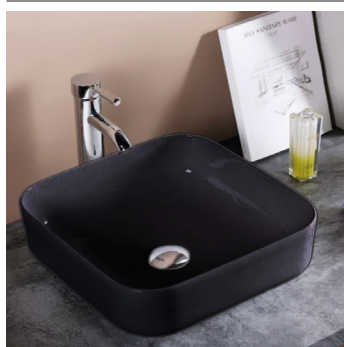

SABIA 39 WHITE / WHITE MATE

DAV-L192 LAVATÓRIO CERÂMICO WHITE BRILHO 100 750,00 **114 855,00**

NOVIDADE **DAV-L192-1** LAVATÓRIO CERÂMICO WHITE MATE 178 950,00 **204 003,00**