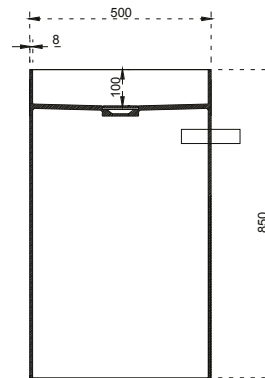

STUNNING SOLID SURFACE

RB-L195	STUNNING LAVATÓRIO SOLID SURFACE PRETO MATE	1 868 750,00	2 130 375,00

NOVIDADE

RANE CERÂMICO BRANCO

RB-L175	RANE LAVATÓRIO CERÂMICO BRANCO MATE	812 500,00	926 250,00
RB-L175-1	RANE LAVATÓRIO CERÂMICO BRANCO BRILHO	812 500,00	926 250,00