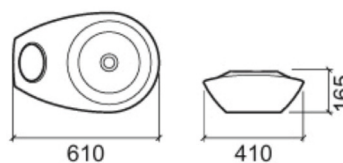

JOIN

165.425

LAVATÓRIO CERÂMICO

198 750,00

226 575,00