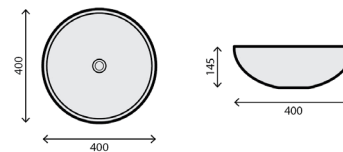

284 375,00

324 187,50

BOL SILVER

RB-L028

LAVATÓRIO VIDRO

243 750,00

277 875,00

BOL BLACK & SILVER