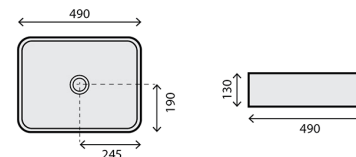

243 750,00

277 875,00

RETRO WHITE & BLACK

RB-L180

LAVATÓRIO CERÂMICO

243 750,00

277 875,00

RETRO OVAL WHITE & BLACK