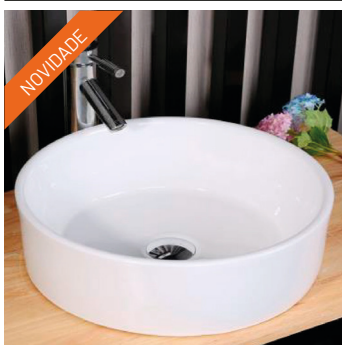

LAVATÓRIO CERÂMICO

107 250,00

122 265,00

LENUS 50 BLACK

DAV-L121-1

LAVATÓRIO CERÂMICO

211 250,00

240 825,00