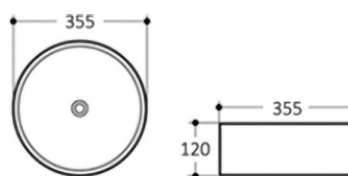

LENUS 35 WHITE / WHITE MATE

DAV-L122

LAVATÓRIO CERÂMICO WHITE BRILHO

100 750,00

114 855,00

NOVIDADE

DAV-L122-1

LAVATÓRIO CERÂMICO WHITE MATE

178 750,00

203 775,00