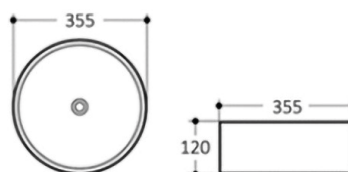

178 750,00

203 775,00

LENUS 35 BLACK MATE

DAV-L123

LAVATÓRIO CERÂMICO

178 750,00

203 775,00

SABIA 50 WHITE