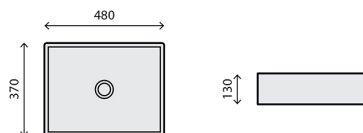

CUBIC SILVER & WHITE

RB-L036

LAVATÓRIO CERÂMICO

203 125,00

231 562,50