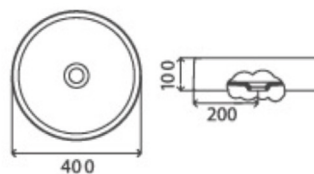

F3

CF-L061

LAVATÓRIO CERÂMICO

159 250,00

181 545,00