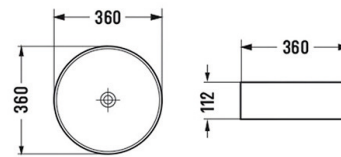

GLASS GOLD

RB-L076-1

LAVATÓRIO VIDRO

324 750,00

370 215,00