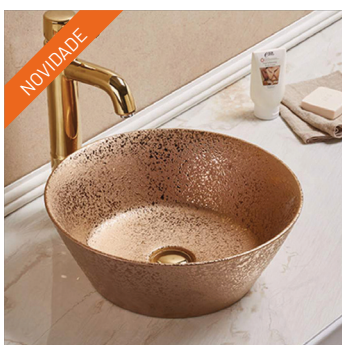

ESTRELA GOLD & WHITE

RB-L050

LAVATÓRIO CERÂMICO

243 750,00

277 875,00

ESTRELA SILVER & WHITE

RB-L051

LAVATÓRIO CERÂMICO

243 750,00

277 875,00

GOTAS BRONZE

RB-L070

LAVATÓRIO CERÂMICO

203 125,00

231 562,50

GOTAS SILVER

RB-L071

LAVATÓRIO CERÂMICO

203 125,00

231 562,50

GOTAS GOLD

RB-L072

LAVATÓRIO CERÂMICO

203 125,00

231 562,50