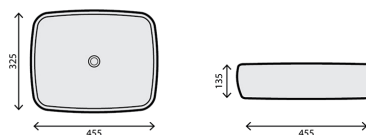

277 875,00

BOHEMIC BRANCO MATE

RB-L022/B

LAVATÓRIO CERÂMICO

196 250,00

223 725,00

LENUS 50 WHITE

DAV-L120-1