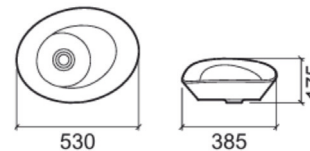

MORFYS VERMELHO

165.470

LAVATÓRIO CERÂMICO

298 950,00

340 803,00