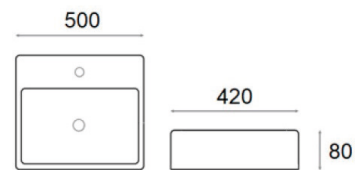

DUATI 50

DAV-L041

LAVATÓRIO CERÂMICO

110 500,00

125 970,00