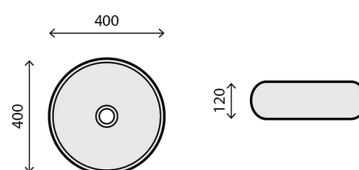

240 825,00

SALAT WHITE

RB-L190

LAVATÓRIO CERÂMICO

162 500,00

185 250,00

CLASIC A

RB-L030