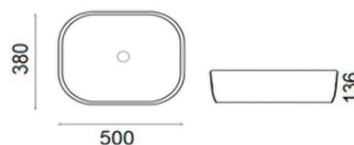

SABIA 50 WHITE

DAV-L190 LAVATÓRIO CERÂMICO 108 750,00 **123 975,00**