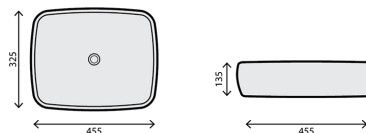

BOHEMIC CAPPUCCINO MATE

RB-L022/CP

LAVATÓRIO CERÂMICO

243 750,00

277 875,00