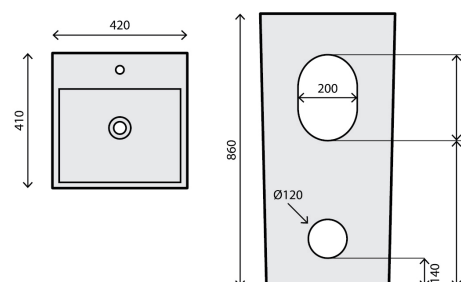

RB-L195	STUNNING LAVATÓRIO SOLID SURFACE PRETO MATE	1 868 750,00	2 130 375,00
----------------	---	--------------	---------------------

NOVIDADE

RANE CERÂMICO BRANCO

RB-L175	RANE LAVATÓRIO CERÂMICO BRANCO MATE	812 500,00	926 250,00
RB-L175-1	RANE LAVATÓRIO CERÂMICO BRANCO BRILHO	812 500,00	926 250,00