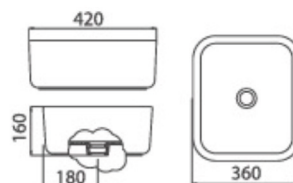

COMPACT 42X36

CF-L030

LAVATÓRIO CERÂMICO

130 250,00

148 485,00