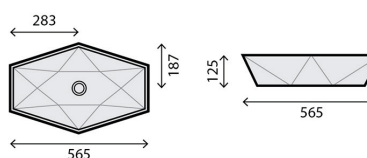

HEXÁGONO RECTANGULAR

RB-L080

LAVATÓRIO CERÂMICO

195 250,00

222 585,00