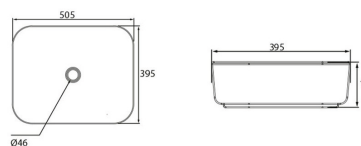

A2S WHITE

CF-L016

LAVATÓRIO CERÂMICO 50x40x13 cm

86 750,00

98 895,00

A2 WHITE

CF-L015

LAVATÓRIO CERÂMICO 45x33x14 cm