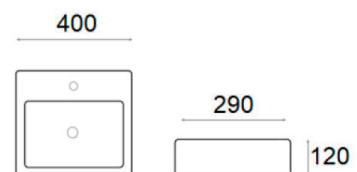

DUATI 40

DAV-L043

LAVATÓRIO CERÂMICO

104 250,00

118 845,00