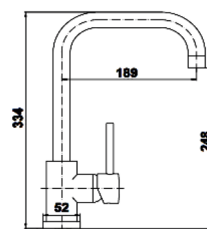

NOVIDADE

BICA ALTA COLLECTION

● **DAV-T031/O**

CILINDRICA MONOCOMANDO COZINHA
DOURADO ESCOBADO

138 750,00

158 175,00

● **DAV-T165**

QUADRADA MONOCOMANDO COZINHA

153 750,00

175 275,00

● **DAV-T175**

REDONDA MONOCOMANDO COZINHA

137 750,00

157 035,00

● **BM-CZ16**

ORION MONOCOMANDO COZINHA BICA ALTA

160 750,00

183 255,00

● **DAV-T031**

CILINDRICA MONOCOMANDO COZINHA MC8
002

73 750,00

84 075,00