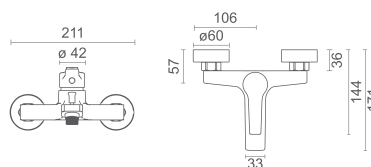

112 950,00

128 763,00

● **BM-M199**

MONOCOMANDO BANHEIRA C/ CHUVEIRO

128 950,00

147 003,00

NOVIDADE

IMAGE COLLECTION