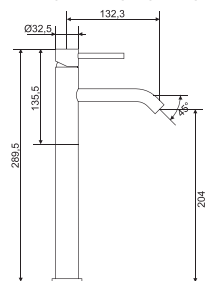

CF-T191	MONOCOMANDO LAVATÓRIO ALTO CROMADO	207 750,00	236 835,00
	CF-T191/P	MONOCOMANDO LAVATÓRIO ALTO PRETO	270 750,00	308 655,00
	BM-M111/O	MONOCOMANDO LAVATÓRIO ALTO OURO	358 750,00	408 975,00