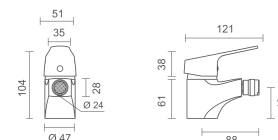

● **BM-M072**

MONOCOMANDO BASE C/ CHUVEIRO

80 750,00

92 055,00