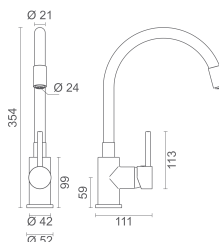

EXTENSIVEL COLLECTION