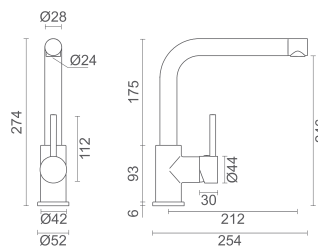

REDONDA MONOCOMANDO COZINHA

137 750,00

157 035,00

● **BM-CZ16**

ORION MONOCOMANDO COZINHA BICA ALTA

160 750,00

183 255,00

● **DAV-T031**