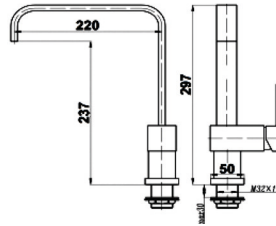

CILINDRICA MONOCOMANDO COZINHA
DOURADO ESCOBADO

138 750,00

158 175,00

● **DAV-T165**

QUADRADA MONOCOMANDO COZINHA

153 750,00

175 275,00

● **DAV-T175**