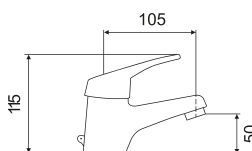

NOVIDADE

NOVA GOLF COLLECTION

● **CF-T065**

MONOCOMANDO LAVATÓRIO

54 750,00

62 415,00

NOVIDADE

● **CF-T066**

MONOCOMANDO BIDÉ

61 750,00

70 395,00

NOVIDADE

● **CF-T067**

MONOCOMANDO BASE C/ CHUVEIRO

87 750,00

100 035,00

NOVIDADE

● **CF-T068**

MONOCOMANDO BANHEIRA C/ CHUVEIRO

100 750,00

114 855,00