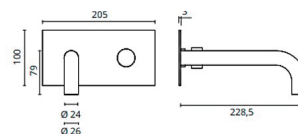

- BM-T113** KEEN TORNEIRA ELECTRONICA URINOL
 INTERIOR 612 750,00 **698 535,00**

- BM-T112** KEEN TORNEIRA ELECTRONICA URINOL
 EXTERIOR 498 750,00 **568 575,00**

TORNEIRAS TEMPORIZADAS

- BM-T187** LINE TORNEIRA LAVATÓRIO A PAREDE
 TEMPORIZADA EP/1 268 750,00 **306 375,00**