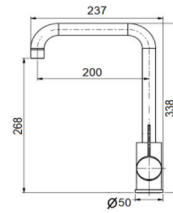

BICA ALTA COLLECTION

● **DAV-T031/O**

CILINDRICA MONOCOMANDO COZINHA
DOURADO ESCOBADO

138 750,00

158 175,00

● **DAV-T165**

QUADRADA MONOCOMANDO COZINHA

153 750,00

175 275,00