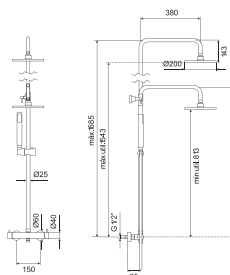

CF-T199/C COLUNA DE DUCHE CROMADO	508 750,00	579 975,00
	CF-T199/P COLUNA DE DUCHE PRETO	654 750,00	746 415,00
	CF-T199/O COLUNA DE DUCHE OURO	1154 750,00	1316 415,00