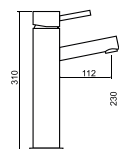

● **DAV-T170**

MONOCOMANDO LAVATÓRIO

80 750,00

92 055,00