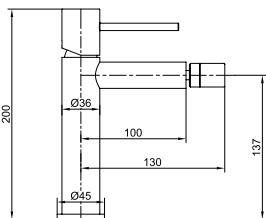

NOVIDADE

	RB-T193	SMOOTH MONOCOMANDO BIDÉ CROMADO	128 250,00	146 205,00
	RB-T193/B	SMOOTH MONOCOMANDO BIDÉ BRANCO	128 250,00	146 205,00
	RB-T193/P	SMOOTH MONOCOMANDO BIDÉ PRETO	128 250,00	146 205,00
	RB-T193/D	SMOOTH MONOCOMANDO BIDÉ DOURADO ESCOVADO	162 250,00	184 965,00
	RB-T193/R	SMOOTH MONOCOMANDO BIDÉ ROSA GOLD	162 250,00	184 965,00
	RB-T193/G	SMOOTH MONOCOMANDO BIDÉ GUN METAL	162 250,00	184 965,00

NOVIDADE

	RB-T192	MONOCOMANDO LAVATÓRIO ENCASTRE CROMADO	166 250,00	189 525,00
	RB-T192/B	MONOCOMANDO LAVATÓRIO ENCASTRE BRANCO	198 250,00	226 005,00
	RB-T192/P	MONOCOMANDO LAVATÓRIO ENCASTRE PRETO	198 250,00	226 005,00
	RB-T192/D	MONOCOMANDO LAVATÓRIO ENCASTRE DOURADO ESCOVADO	232 250,00	264 765,00
	RB-T192/R	MONOCOMANDO LAVATÓRIO ENCASTRE ROSA GOLD	232 250,00	264 765,00
	RB-T192/G	MONOCOMANDO LAVATÓRIO ENCASTRE GUN METAL	232 250,00	264 765,00

NOVIDADE

	RB-T197	CONJUNTO ENCASTRE 2 VIAS CROMADO	358 250,00	408 405,00
	RB-T197/B	CONJUNTO ENCASTRE 2 VIAS BRANCO	358 250,00	408 405,00
	RB-T197/P	CONJUNTO ENCASTRE 2 VIAS PRETO	358 250,00	408 405,00
	RB-T197/D	CONJUNTO ENCASTRE 2 VIAS DOURADO ESCOV.	412 250,00	469 965,00
	RB-T197/R	CONJUNTO ENCASTRE 2 VIAS ROSA GOLD	412 250,00	469 965,00
	RB-T197/G	CONJUNTO ENCASTRE 2 VIAS GUN METAL	412 250,00	469 965,00