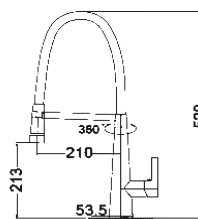

○ **BM-CZ15**

ORION MONOC. COZINHA FLEXIVEL BRANCO

144 750,00

165 015,00

● **BM-CZ15-1**

ORION MONOC. COZINHA FLEXIVEL PRETO

144 750,00

165 015,00