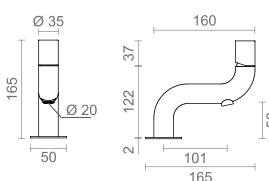

BM-M160/B

PIPELINE MONOCOMANDO LAVATÓRIO / BIDÉ BRONZE

528 250,00

602 205,00

BM-M166/B

PIPELINE COLUNA DE DUCHE BRONZE

2 720 250,00

3 101 085,00