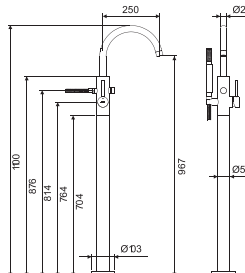

CF-T208 MONOC. BANHEIRA AO CHÃO CROMADO	986 750,00	1124 895,00
	CF-T208/P MONOC. BANHEIRA AO CHÃO PRETO	1128 750,00	1286 775,00
	CFT208/O MONOC. BANHEIRA AO CHÃO OURO	1792 750,00	2043 735,00