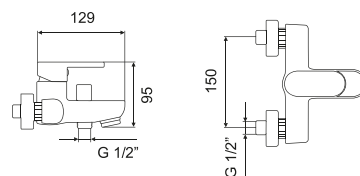

CF-T035

MONOCOMANDO BANHEIRA C/ CHUVEIRO

184 750,00

210 615,00