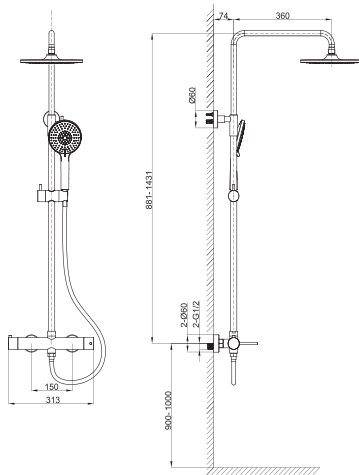

NOVIDADE

	RB-T196 SMOOTH COLUNA DUCHE C/ CHUVEIRO CROMADO	368 250,00	419 805,00
	RB-T196/B SMOOTH COLUNA DUCHE C/ CHUVEIRO BRANCO	412 250,00	469 965,00
	RB-T196/P SMOOTH COLUNA DUCHE C/ CHUVEIRO PRETO	412 250,00	469 965,00
	RB-T196/D SMOOTH COLUNA DUCHE C/ CHUVEIRO DOURADO ESCOV.	568 250,00	647 805,00
	RB-T196/R SMOOTH COLUNA DUCHE C/ CHUVEIRO ROSA GOLD	568 250,00	647 805,00
	RB-T196/G SMOOTH COLUNA DUCHE C/ CHUVEIRO GUN METAL	568 250,00	647 805,00

NOVIDADE

	RB-T198 MONOCOMANDO BANHEIRA AO CHÃO CROMADO	975 250,00	1 111 785,00
	RB-T198/B MONOCOMANDO BANHEIRA AO CHÃO BRANCO	975 250,00	1 111 785,00
	RB-T198/P MONOCOMANDO BANHEIRA AO CHÃO PRETO	975 250,00	1 111 785,00
	RB-T198/D MONOCOMANDO BANHEIRA AO CHÃO DOURADO ESCOV.	1 235 250,00	1 408 185,00
	RB-T198/R MONOCOMANDO BANHEIRA AO CHÃO ROSA GOLD	1 235 250,00	1 408 185,00
	RB-T198/G MONOCOMANDO BANHEIRA AO CHÃO GRUN METAL	1 235 250,00	1 408 185,00