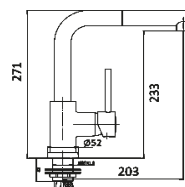

NOVIDADE

● **DAV-T150**

PRIME MONOCOMANDO COZINHA C/
CHUVEIRO EXTENSIVEL

158 750,00

180 975,00

NOVIDADE

BICA ALTA COLLECTION

● **DAV-T031/O**