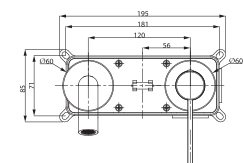

RB-T193	SMOOTH MONOCOMANDO BIDÉ CROMADO	128 250,00	146 205,00
	RB-T193/B	SMOOTH MONOCOMANDO BIDÉ BRANCO	128 250,00	146 205,00
	RB-T193/P	SMOOTH MONOCOMANDO BIDÉ PRETO	128 250,00	146 205,00
	RB-T193/D	SMOOTH MONOCOMANDO BIDÉ DOURADO ESCOVADO	162 250,00	184 965,00
	RB-T193/R	SMOOTH MONOCOMANDO BIDÉ ROSA GOLD	162 250,00	184 965,00
	RB-T193/G	SMOOTH MONOCOMANDO BIDÉ GUN METAL	162 250,00	184 965,00

NOVIDADE