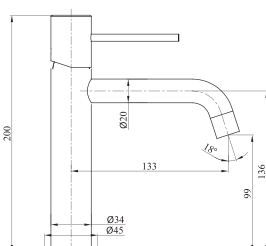

RB-T190	SMOOTH MONOCOMANDO LAVATÓRIO CROMADO	104 250,00	118 845,00
	RB-T190/B	SMOOTH MONOCOMANDO LAVATÓRIO BRANCO	118 250,00	134 805,00
	RB-T190/P	SMOOTH MONOCOMANDO LAVATÓRIO PRETO	118 250,00	134 805,00
	RB-T190/D	SMOOTH MONOCOMANDO LAVATÓRIO DOURADO ESCOVADO	142 250,00	162 165,00
	RB-T190/R	SMOOTH MONOCOMANDO LAVATÓRIO ROSA GOLD	142 250,00	162 165,00
	RB-T190/G	SMOOTH MONOCOMANDO LAVATÓRIO GUN METAL	142 250,00	162 165,00