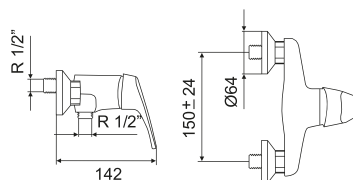

NOVIDADE

NOVA GOLF COLLECTION

● **CF-T065**

MONOCOMANDO LAVATÓRIO

54 750,00

62 415,00

NOVIDADE

● **CF-T066**

MONOCOMANDO BIDÉ

61 750,00

70 395,00

NOVIDADE

● **CF-T067**

MONOCOMANDO BASE C/ CHUVEIRO

87 750,00

100 035,00

NOVIDADE

● **CF-T068**

MONOCOMANDO BANHEIRA C/ CHUVEIRO

100 750,00

114 855,00