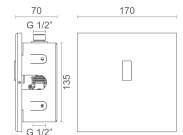

- **BM-T113** KEEN TORNEIRA ELECTRONICA URINOL
  INTERIOR 612 750,00 **698 535,00**