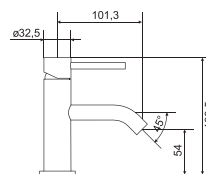

CF-T190	MONOCOMANDO LAVATÓRIO CROMADO	127 750,00	145 635,00
	CF-T190/P	MONOCOMANDO LAVATÓRIO PRETO	173 750,00	198 075,00
	BM-M110/O	MONOCOMANDO LAVATÓRIO OURO	272 750,00	310 935,00