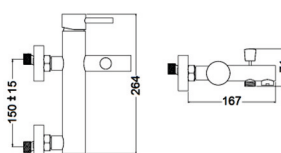

REDONDA COLLECTION

● **DAV-T171**

MONOCOMANDO LAVATÓRIO ALTO

160 750,00

183 255,00

● **DAV-T170**

MONOCOMANDO LAVATÓRIO

80 750,00

92 055,00

● **DAV-T172**

MONOCOMANDO BIDÉ

80 750,00

92 055,00

● **DAV-T173**

MONOCOMANDO BASE C/ CHUVEIRO

115 750,00

131 955,00

● **DAV-T174**

MONOCOMANDO BANHEIRA C/ CHUVEIRO

142 750,00

162 735,00