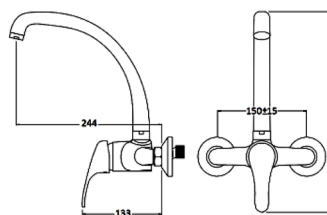

47 595,00

NOVIDADE

DAV-T057

EKO MONOCOMANDO COZINHA A PAREDE

64 750,00

73 815,00

MATERIAIS DE CONSTRUÇÃO • CASAS DE BANHO • ELECTRODOMÉSTICOS • DECORAÇÃO

LOJA E SHOWROOM