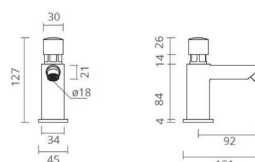

- **BM-T188** LINE TORNEIRA LAVATÓRIO TEMPORIZADA
  EP/2 147 750,00 **168 435,00**