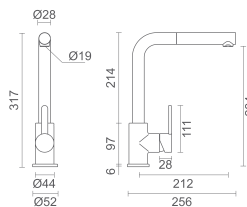

ORION MONOC. COZINHA FLEXIVEL PRETO

144 750,00

165 015,00

EXTENSIVEL COLLECTION

● **BM-CZ12**

KEEN MONOCOMANDO COZINHA C/
CHUVEIRO EXTENSIVEL

224 750,00

256 215,00