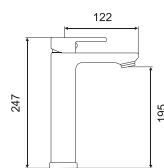

CF-T031

MONOCOMANDO LAVATÓRIO ALTO

162 750,00

185 535,00