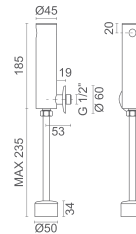

- **BM-T112** KEEN TORNEIRA ELECTRONICA URINOL
  EXTERIOR 498 750,00 **568 575,00**

TORNEIRAS TEMPORIZADAS