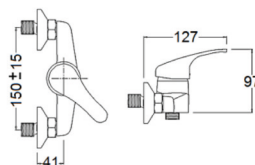

114 855,00

NOVIDADE

FUTURA COLLECTION

● **DAV-T070** MONOCOMANDO LAVATÓRIO 44 750,00 **51 015,00**

NOVIDADE

● **DAV-T071** MONOCOMANDO BIDÉ 44 750,00 **51 015,00**

NOVIDADE

● **DAV-T072** MONOCOMANDO BASE C/ CHUVEIRO 59 750,00 **68 115,00**