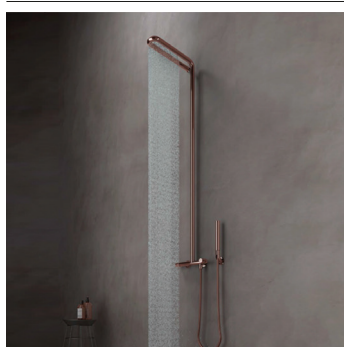

BM-M160/B

PIPELINE MONOCOMANDO LAVATÓRIO / BIDÉ BRONZE

528 250,00

602 205,00

BM-M166/B

PIPELINE COLUNA DE DUCHE BRONZE

2 720 250,00

3 101 085,00