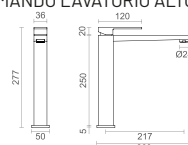

BM-M171 MONOCOMANDO LAVATÓRIO ALTO CROMADO	256 250,00	292 125,00
	BM-M171/P MONOCOMANDO LAVATÓRIO ALTO PRETO	320 250,00	365 085,00