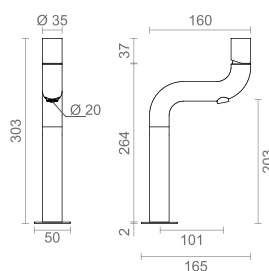

BM-M160/B

PIPELINE MONOCOMANDO LAVATÓRIO / BIDÉ BRONZE

528 250,00

602 205,00

BM-M166/B

PIPELINE COLUNA DE DUCHE BRONZE

2 720 250,00

3 101 085,00