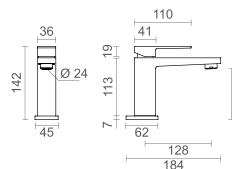

BM-M170 MONOCOMANDO LAVATÓRIO CROMADO	147 250,00	167 865,00
	BM-M170/P MONOCOMANDO LAVATÓRIO PRETO	192 250,00	219 165,00