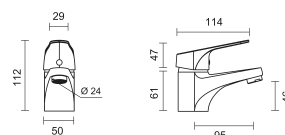

MONOCOMANDO BANHEIRA C/ CHUVEIRO

154 750,00

176 415,00

GOAL COLLECTION

● **BM-M070**

MONOCOMANDO LAVATÓRIO

57 750,00

65 835,00