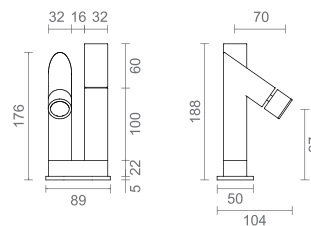

BM-M190

STRAW MONOCOMANDO LAVATÓRIO / BIDÊ CROMADO

398 750,00

454 575,00