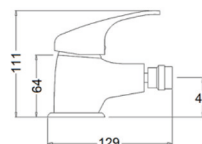

114 855,00

NOVIDADE

FUTURA COLLECTION

● **DAV-T070** MONOCOMANDO LAVATÓRIO 44 750,00 **51 015,00**

NOVIDADE

● **DAV-T071** MONOCOMANDO BIDÉ 44 750,00 **51 015,00**

NOVIDADE

● **DAV-T072** MONOCOMANDO BASE C/ CHUVEIRO 59 750,00 **68 115,00**