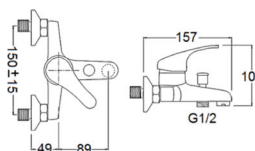

● **DAV-T073** MONOCOMANDO BANHEIRA C/ CHUVEIRO 72 750,00 **82 935,00**