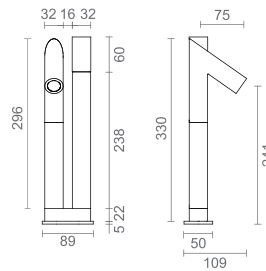

STRAW COLLECTION

BM-M191

STRAW MONOCOMANDO LAVATÓRIO ALTO CROMADO

528 250,00

602 205,00

BM-M190

STRAW MONOCOMANDO LAVATÓRIO / BIDÊ CROMADO

398 750,00