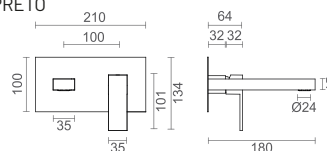

BM-M172 MONOCOMANDO LAVATÓRIO ENCASTRE CROMADO	362 250,00	412 965,00
	BM-M172/P MONOCOMANDO LAVATÓRIO ENCASTRE PRETO	488 250,00	556 605,00