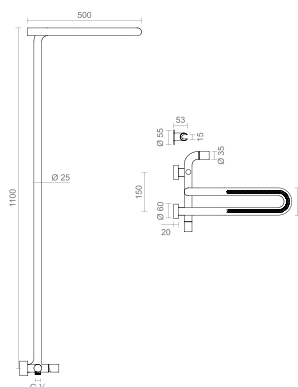

BM-M160/B

PIPELINE MONOCOMANDO LAVATÓRIO / BIDÉ BRONZE

528 250,00

602 205,00

BM-M166/B

PIPELINE COLUNA DE DUCHE BRONZE

2 720 250,00

3 101 085,00