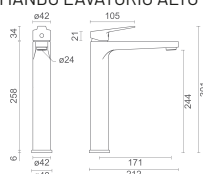

162 735,00

SPIRIT COLLECTION

● **BM-M196**

MONOCOMANDO LAVATÓRIO ALTO

172 950,00

197 163,00

● **BM-M195**

MONOCOMANDO LAVATÓRIO