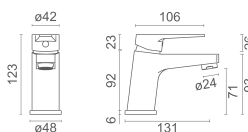

● **BM-M195**

MONOCOMANDO LAVATÓRIO

89 950,00

102 543,00