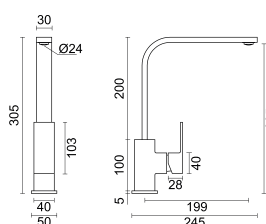

PLANE PRETA

	BM-CZ20 MONOCOMANDO COZINHA PRETA	220 950,00	251 883,00