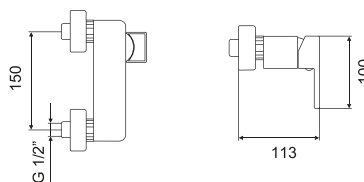

242 950,00

276 963,00

NOVIDADE

CF-T034

MONOCOMANDO BASE C/ CHUVEIRO

134 950,00

153 843,00

NOVIDADE