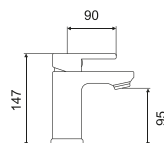

MONOCOMANDO LAVATÓRIO ALTO

162 750,00

185 535,00

NOVIDADE

CF-T030

MONOCOMANDO LAVATÓRIO

99 950,00

113 943,00