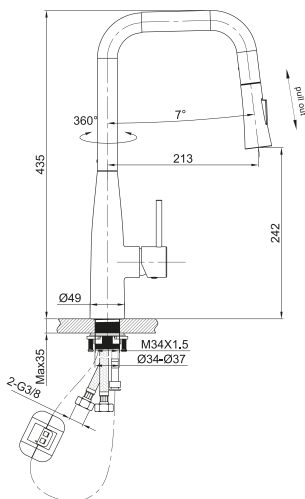

SMOOTH COLLECTION