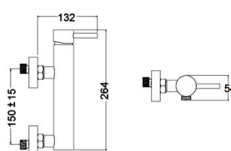

92 055,00

● **DAV-T173**

MONOCOMANDO BASE C/ CHUVEIRO

115 750,00

131 955,00

● **DAV-T174**

MONOCOMANDO BANHEIRA C/ CHUVEIRO

142 750,00