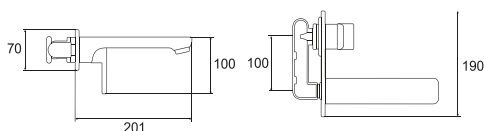

NOVIDADE

CF-T030

MONOCOMANDO LAVATÓRIO

99 950,00

113 943,00

NOVIDADE

CF-T033

MONOCOMANDO BIDÉ

102 950,00

117 363,00

NOVIDADE

CF-T032

MONOCOMANDO LAVATÓRIO ENCASTRE

242 950,00

276 963,00