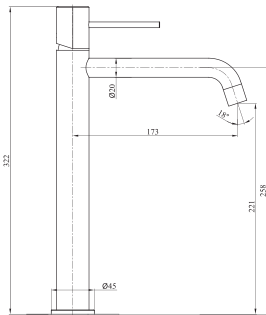

RB-T191	SMOOTH MONOCOMANDO LAVATÓRIO ALTO CROMADO	144 250,00	164 445,00
	RB-T191/B	SMOOTH MONOCOMANDO LAVATÓRIO ALTO BRANCO	148 250,00	169 005,00
	RB-T191/P	SMOOTH MONOCOMANDO LAVATÓRIO ALTO PRETO	148 250,00	169 005,00
	RB-T191/D	SMOOTH MONOCOMANDO LAVATÓRIO ALTO DOURADO ESCOVADO	182 250,00	207 765,00
	RB-T191/R	SMOOTH MONOCOMANDO LAVATÓRIO ALTO ROSA GOLD	182 250,00	207 765,00
	RB-T191/G	SMOOTH MONOCOMANDO LAVATÓRIO ALTO GUN METAL	182 250,00	207 765,00