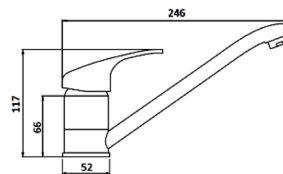

BICA ALTA COLLECTION

DAV-T030

CILINDRICA MONOCOMANDO COZINHA MC8 001

73 750,00

84 075,00

DAV-T055

EKO MONOCOMANDO COZINHA BICA ALTA

54 750,00

62 415,00

NOVIDADE

DAV-T056

EKO MONOCOMANDO COZINHA BICA BAIXA

41 750,00

47 595,00

NOVIDADE

DAV-T057

EKO MONOCOMANDO COZINHA A PAREDE

64 750,00

73 815,00