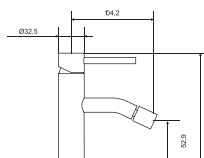

CF-T193	MONOCOMANDO BIDÊ CROMADO	133 750,00	152 475,00
	CF-T193/P	MONOCOMANDO BIDÊ PRETO	189 750,00	216 315,00
	BM-M113/O	MONOCOMANDO BIDÊ OURO	272 750,00	310 935,00