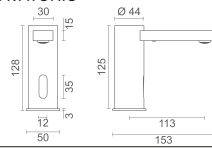

NOVIDADE

● **DAV-T073** MONOCOMANDO BANHEIRA C/ CHUVEIRO 72 750,00 **82 935,00**

TORNEIRAS ELECTRONICAS

- BM-T110** TORNEIRA ELECTRONICA LAVATÓRIO
1 ÁGUA 252 750,00 **288 135,00**
- BM-T111** TORNEIRA ELECTRONICA LAVATÓRIO
2 ÁGUAS 322 750,00 **367 935,00**