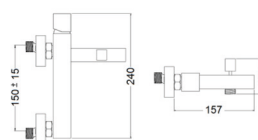

131 043,00

● **DAV-164**

MONOCOMANDO BANHEIRA C/ CHUVEIRO

138 950,00

158 403,00

EASY COLLECTION

NOVIDADE

CF-T031