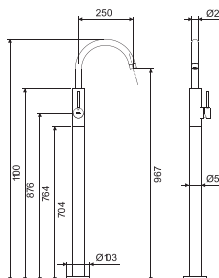

	CF-T199/C COLUNA DE DUCHE CROMADO	508 750,00	579 975,00
	CF-T199/P COLUNA DE DUCHE PRETO	654 750,00	746 415,00
	CF-T199/O COLUNA DE DUCHE OURO	1154 750,00	1316 415,00

	CF-T209 MONOC. LAVATÓRIO AO CHÃO CROMADO	782 750,00	892 335,00
	CF-T209/P MONOC. LAVATÓRIO AO CHÃO PRETO	926 750,00	1056 495,00
	CF-T209/O MONOC. LAVATÓRIO AO CHÃO OURO	1166 750,00	1330 095,00