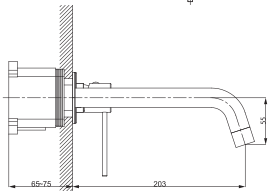

RB-T193	SMOOTH MONOCOMANDO BIDÉ CROMADO	128 250,00	146 205,00
	RB-T193/B	SMOOTH MONOCOMANDO BIDÉ BRANCO	128 250,00	146 205,00
	RB-T193/P	SMOOTH MONOCOMANDO BIDÉ PRETO	128 250,00	146 205,00
	RB-T193/D	SMOOTH MONOCOMANDO BIDÉ DOURADO ESCOVADO	162 250,00	184 965,00
	RB-T193/R	SMOOTH MONOCOMANDO BIDÉ ROSA GOLD	162 250,00	184 965,00
	RB-T193/G	SMOOTH MONOCOMANDO BIDÉ GUN METAL	162 250,00	184 965,00

NOVIDADE