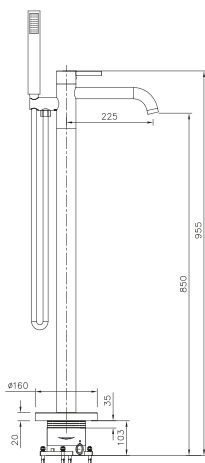

RB-T196 SMOOTH COLUNA DUCHE C/ CHUVEIRO CROMADO	368 250,00	419 805,00
	RB-T196/B SMOOTH COLUNA DUCHE C/ CHUVEIRO BRANCO	412 250,00	469 965,00
	RB-T196/P SMOOTH COLUNA DUCHE C/ CHUVEIRO PRETO	412 250,00	469 965,00
	RB-T196/D SMOOTH COLUNA DUCHE C/ CHUVEIRO DOURADO ESCOV.	568 250,00	647 805,00
	RB-T196/R SMOOTH COLUNA DUCHE C/ CHUVEIRO ROSA GOLD	568 250,00	647 805,00
	RB-T196/G SMOOTH COLUNA DUCHE C/ CHUVEIRO GUN METAL	568 250,00	647 805,00

NOVIDADE