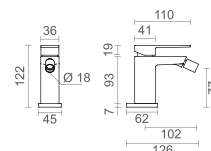

BM-M173 MONOCOMANDO BIDÊ CROMADO	147 250,00	167 865,00
	BM-M173/P MONOCOMANDO BIDÊ PRETO	192 250,00	219 165,00