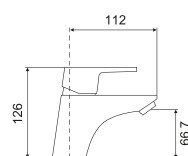

NOVIDADE

IMAGE COLLECTION

● **CF-T050**

MONOCOMANDO LAVATÓRIO

82 750,00

94 335,00

NOVIDADE

● **CF-T051**

MONOCOMANDO BIDÉ

92 750,00

105 735,00

NOVIDADE

● **CF-T052**

MONOCOMANDO BASE C/ CHUVEIRO

117 750,00

134 235,00

NOVIDADE

● **CF-T053**

MONOCOMANDO BANHEIRA C/ CHUVEIRO

154 750,00

176 415,00