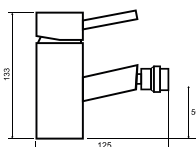

● **DAV-T172**

MONOCOMANDO BIDÉ

80 750,00

92 055,00

● **DAV-T173**

MONOCOMANDO BASE C/ CHUVEIRO

115 750,00

131 955,00