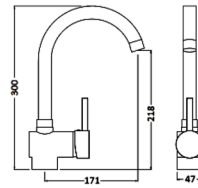

CILINDRICA MONOCOMANDO COZINHA MC8
002

73 750,00

84 075,00

BICA ALTA COLLECTION

DAV-T030

CILINDRICA MONOCOMANDO COZINHA MC8 001

73 750,00

84 075,00