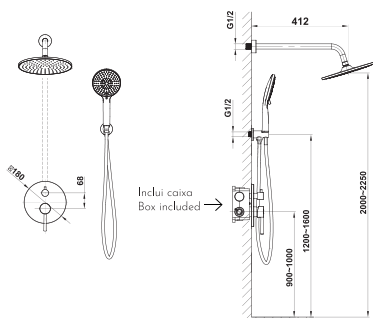

RB-T192	MONOCOMANDO LAVATÓRIO ENCASTRE CROMADO	166 250,00	189 525,00
	RB-T192/B	MONOCOMANDO LAVATÓRIO ENCASTRE BRANCO	198 250,00	226 005,00
	RB-T192/P	MONOCOMANDO LAVATÓRIO ENCASTRE PRETO	198 250,00	226 005,00
	RB-T192/D	MONOCOMANDO LAVATÓRIO ENCASTRE DOURADO ESCOVADO	232 250,00	264 765,00
	RB-T192/R	MONOCOMANDO LAVATÓRIO ENCASTRE ROSA GOLD	232 250,00	264 765,00
	RB-T192/G	MONOCOMANDO LAVATÓRIO ENCASTRE GUN METAL	232 250,00	264 765,00

NOVIDADE