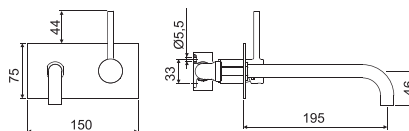

STYLE 25 / KNOBE COLLECTION

	CF-T192 MONOCOMANDO LAVATÓRIO ENCASTRE CROMADO	217 750,00	248 235,00
	CF-T192/P MONOCOMANDO LAVATÓRIO ENCASTRE PRETO	261 750,00	298 395,00
	BM-M112/O MONOCOMANDO LAVATÓRIO ENCASTRE OURO	568 750,00	648 375,00