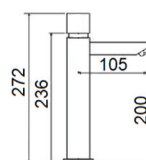

QUADRADA COLECCION

● **DAV-T161**

MONOCOMANDO LAVATÓRIO ALTO

208 950,00

238 203,00

● **DAV-T160**

MONOCOMANDO LAVATÓRIO

83 950,00