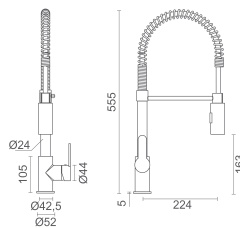

PLANE PRETA

	BM-CZ20 MONOCOMANDO COZINHA PRETA	220 950,00	251 883,00
--	--	------------	-------------------

FLEXIVEL COLLECTION

● **BM-CZ11**

KEEN MONOCOMANDO COZINHA C/
FLEXIVEL

296 750,00

338 295,00

● **DAV-T110**