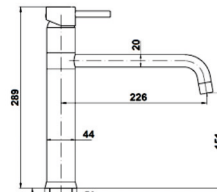

● **BM-CZ16**

ORION MONOCOMANDO COZINHA BICA ALTA

160 750,00

183 255,00