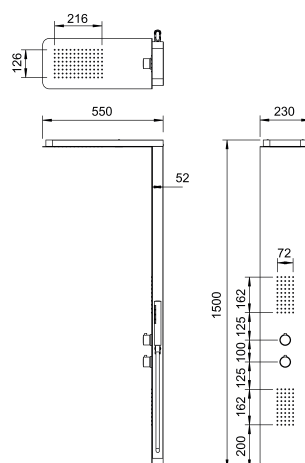

ALICIA WHITE

○ **RB-CL12**

ALICIA COLUNA HIDRO INOX BRANCO
1500x230

1 125 750,00

1 283 355,00

ADA

● **RB-CL10**

ADA COLUNA HIDRO INOX ESCOVADO
1450x200