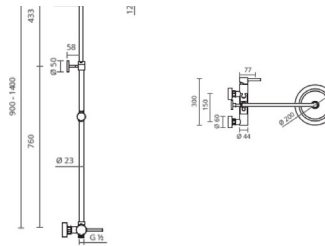

ROUND MONO SENSE

● BM-SD31	ROUND COLUNA DE DUCHE C/ CHUVEIRO CROMADA	368 750,00	420 375,00