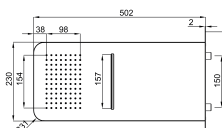

FASHION CHUVEIRO A PAREDE 2 FUNÇÕES
50x23

632 750,00

721 335,00

QUADRADO

SD-200	CHUVEIRO QUADRADO 200 MM ABS	29 750,00	33 915,00
SD-201	CHUVEIRO QUADRADO 230 MM INOX	52 950,00	60 363,00
SD-202	CHUVEIRO QUADRADO 300 MM INOX	70 750,00	80 655,00