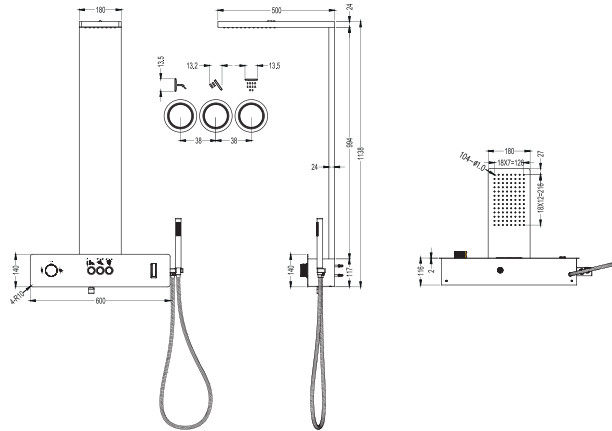

GUN METAL

RB-CL70	GUN METAL COLUNA DUCHE C/ CHUVEIRO	1 488 750,00	1 697 175,00