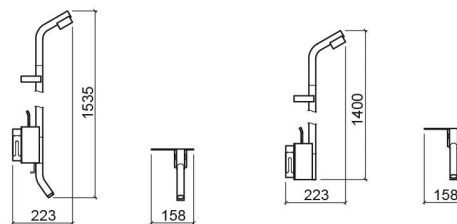

GUN METAL

RB-CL70	GUN METAL COLUNA DUCHE C/ CHUVEIRO	1 488 750,00	1 697 175,00

PROMOÇÃO

ENJOY

090.001	ENJOY COLUNA HIDRO	698 750,00	796 575,00

PROMOÇÃO

PROMOÇÃO

WCA BASE

225.230	WCA COLUNA BANHEIRA C/ CHUVEIRO	588 750,00	671 175,00
230.230	WCA COLUNA BASE C/ CHUVEIRO	588 750,00	671 175,00