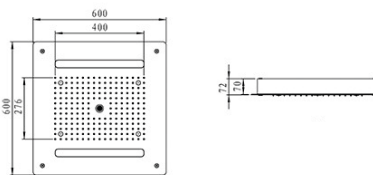

● **DAV-SD05/P** MONOC. ENCASTRAR 2 VIAS PRETO TE2002 188 750,00 **215 175,00**

PRESTIGE Nº1

SD-230

PRESTIGE Nº1 CHUVEIRO DE TETO
QUADRADO 3 FUNÇÕES 60x60

1888 750,00

2 153 175,00

PRESTIGE Nº2

SD-231