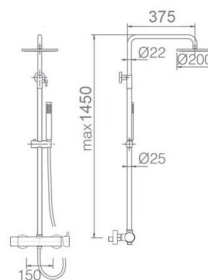

REDONDA MR6 / T3M11

	DAV-SD50	MR6 COLUNA DE DUCHE C/ CHUVEIRO	212 750,00	242 535,00
	DAV-SD52	T3M11 COLUNA DE DUCHE C/ CHUVEIRO TERMOSTATICA	258 750,00	294 975,00

QUADRADA M06 / T3M17

	DAV-SD07	M06 COLUNA DE DUCHE C/ CHUVEIRO	288 750,00	329 175,00
	DAV-SD06	T3M17 COLUNA DE DUCHE C/ CHUVEIRO TERMOSTATICA	338 750,00	386 175,00