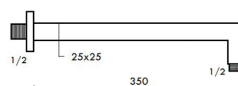

BRAÇOS DE CHUVEIRO

SD-150 LATÃO	QUADRADO BRAÇO CHUVEIRO	44 750,00	51 015,00