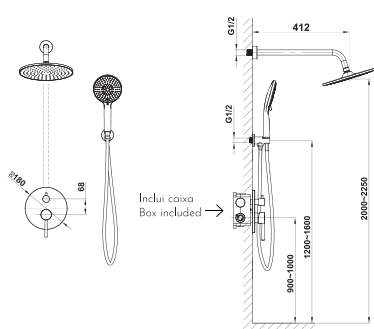

NOVIDADE

SMOOTH COLLECTION