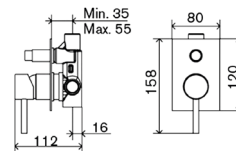

● **CF-T197** STYLE 25 MONOC. ENCASTRAR 2 VIAS 223 950,00 **255 303,00**