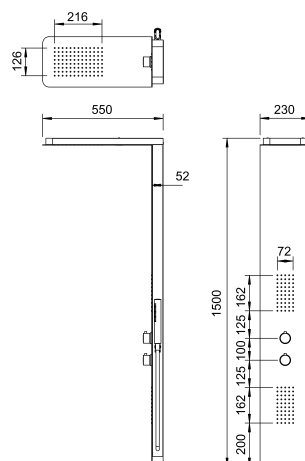

ALICIA WHITE

○ **RB-CL12**

ALICIA COLUNA HIDRO INOX BRANCO
1500x230

1 125 750,00

1 283 355,00

ADA

● **RB-CL10**

ADA COLUNA HIDRO INOX ESCOVADO
1450x200