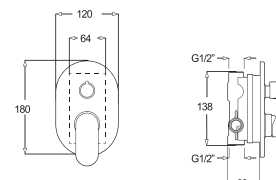

NOVIDADE

EASY

● **CF-T036** EASY MONOC. ENCASTRAR 1 VIA 129 750,00 **147 915,00**

NOVIDADE

● **CF-T037** EASY MONOC. ENCASTRAR 2 VIAS 182 750,00 **208 335,00**

SLIM

● **DAV-SD05** MONOC. ENCASTRAR 2 VIAS CROMADO TE202 132 750,00 **151 335,00**