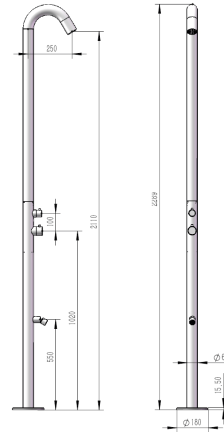

MARGARIDA INOX

RB-CH20

CHUVEIRO EXTERIOR AO CHÃO CROMADO

1 680 750,00

1 916 055,00