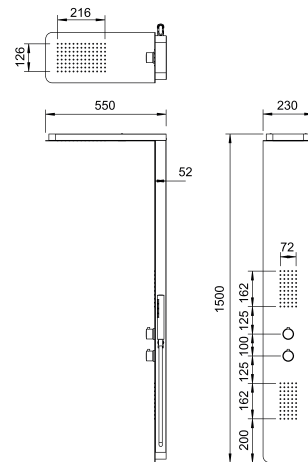

ENJOY

090.001	ENJOY COLUNA HIDRO	698 750,00	796 575,00

PROMOÇÃO