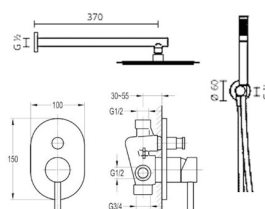

SLIM

	DAV-SD10	SLIM CONJUNTO DE DUCHE ENCASTRE 2 VIAS CROMADO	224 750,00	256 215,00
	DAV-SD10-1	SLIM CONJUNTO DE DUCHE ENCASTRE 2 VIAS PRETO	346 750,00	395 295,00