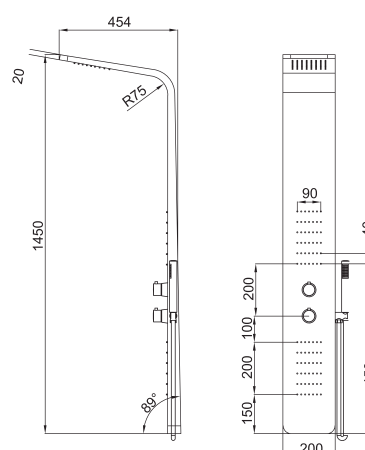

● **RB-CL10**

ADA COLUNA HIDRO INOX ESCOVADO
1450x200

1 040 750,00

1 186 455,00