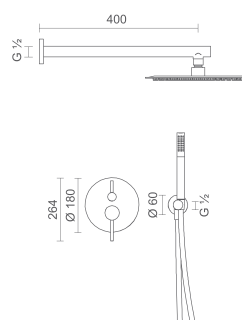

KNOBE

	BM-M117/O	KNOBE CONJUNTO DE DUCHE ENCASTRE 2 VIAS OURO BRILHO	898 750,00	1 024 575,00