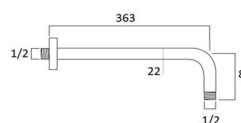

SD-152	REDONDO BRAÇO CHUVEIRO	25 750,00	29 355,00

SD-152/P	REDONDO BRAÇO CHUVEIRO	34 750,00	39 615,00