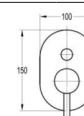

SLIM

● **DAV-SD05** MONOC. ENCASTRAR 2 VIAS CROMADO TE202 132 750,00 **151 335,00**

● **DAV-SD05/P** MONOC. ENCASTRAR 2 VIAS PRETO TE2002 188 750,00 **215 175,00**