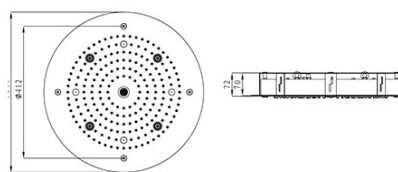

PRESTIGE Nº2

SD-231

PRESTIGE Nº2 CHUVEIRO DE TETO
REDONDO 3 FUNÇÕES 50

1440 750,00

1 642 455,00