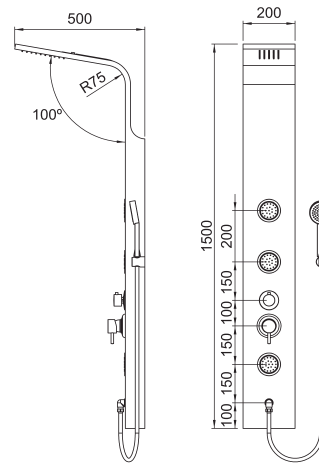

1 040 750,00

1 186 455,00

EVA

RB-CL21

EVA COLUNA HIDRO INOX ESCOVADO
1500x200

640 750,00

730 455,00

ANA

RB-CL11
ABS

ANA COLUNA HIDRO ANA 1530x200

784 750,00

894 615,00

ESTELA

RB-CL20
ABS

ESTELA COLUNA HIDRO 1500x250

592 750,00