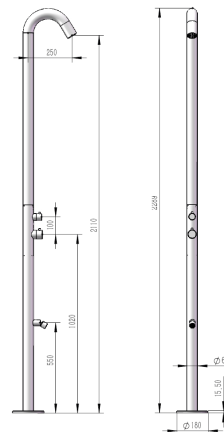

MARGARIDA INOX PRETO

RB-CH20-P

CHUVEIRO EXTERIOR AO CHÃO PRETO

1 898 750,00

2 164 575,00