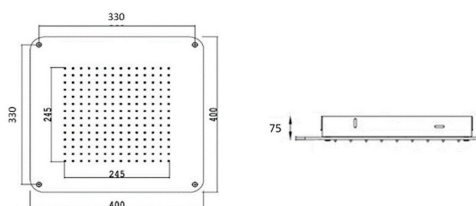

PRESTIGE Nº4

SD-233

PRESTIGE Nº4 CHUVEIRO DE TETO
QUADRADO 40x40

248 750,00

283 575,00

CHUVEIROS DE PAREDE

FASHION

SD-220

FASHION CHUVEIRO A PAREDE 2 FUNÇÕES
50x23

632 750,00

721 335,00