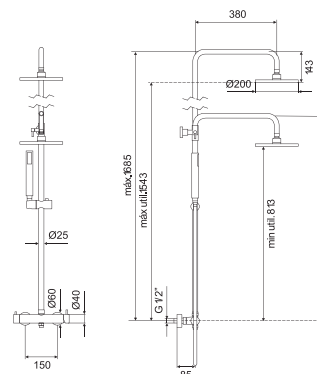

PROMOÇÃO

ROUND MONO SENSE

● BM-SD31	ROUND COLUNA DE DUCHE C/ CHUVEIRO CROMADA	368 750,00	420 375,00

REDONDA MR6 PRETA

● DAV-SD51	MR6 COLUNA DE DUCHE C/ CHUVEIRO PRETA	298 950,00	340 803,00

NOVIDADE

STYLE 25 COLLECTION

● CF-T199/C	COLUNA DE DUCHE CROMADO	508 750,00	579 975,00
● CF-T199/P	COLUNA DE DUCHE PRETO	654 750,00	746 415,00
● CF-T199/O	COLUNA DE DUCHE OURO	1154 750,00	1316 415,00