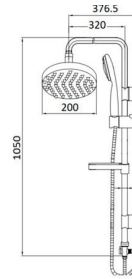

1 898 750,00

2 164 575,00

COMPLETA SE019

SD-400

SE019 RAMPA CHUVEIRO COMPLETA

115 750,00

131 955,00

PROMOÇÃO