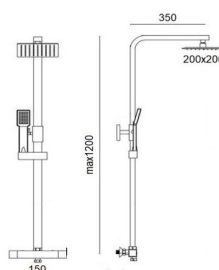

REDONDA MR6 / T3M11

	DAV-SD50	MR6 COLUNA DE DUCHE C/ CHUVEIRO	212 750,00	242 535,00
	DAV-SD52	T3M11 COLUNA DE DUCHE C/ CHUVEIRO TERMOSTATICA	258 750,00	294 975,00

QUADRADA M06 / T3M17

	DAV-SD07	M06 COLUNA DE DUCHE C/ CHUVEIRO	288 750,00	329 175,00
	DAV-SD06	T3M17 COLUNA DE DUCHE C/ CHUVEIRO TERMOSTATICA	338 750,00	386 175,00