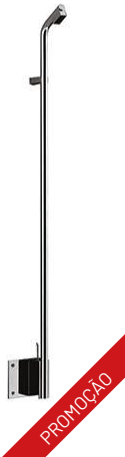

PROMOÇÃO

WCA BASE

225.230	WCA COLUNA BANHEIRA C/ CHUVEIRO	588 750,00	671 175,00
230.230	WCA COLUNA BASE C/ CHUVEIRO	588 750,00	671 175,00