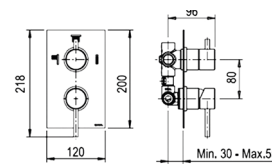

STYLE 25

● **CF-T196** STYLE 25 MONOC. ENCASTRAR 1 VIA 129 950,00 **148 143,00**

● **CF-T197** STYLE 25 MONOC. ENCASTRAR 2 VIAS 223 950,00 **255 303,00**

● **CF-T198** STYLE 25 MONOC. ENCASTRAR 3 VIAS 271 950,00 **310 023,00**