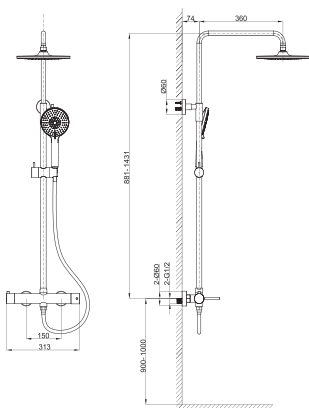

NOVIDADE

SMOOTH COLLECTION

	RB-T196	SMOOTH COLUNA DUCHE C/ CHUVEIRO CROMADO	368 250,00	419 805,00
	RB-T196/B	SMOOTH COLUNA DUCHE C/ CHUVEIRO BRANCO	412 250,00	469 965,00
	RB-T196/P	SMOOTH COLUNA DUCHE C/ CHUVEIRO PRETO	412 250,00	469 965,00
	RB-T196/D	SMOOTH COLUNA DUCHE C/ CHUVEIRO DOURADO ESCOVADO	568 250,00	647 805,00
	RB-T196/R	SMOOTH COLUNA DUCHE C/ CHUVEIRO ROSA GOLD	568 250,00	647 805,00
	RB-T196/G	SMOOTH COLUNA DUCHE C/ CHUVEIRO GUN METAL	568 250,00	647 805,00