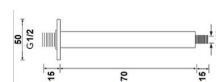

SD-153	REDONDO BRAÇO CHUVEIRO A TETO	17 750,00	20 235,00

SD-153/P	REDONDO BRAÇO CHUVEIRO A TETO	22 750,00	25 935,00