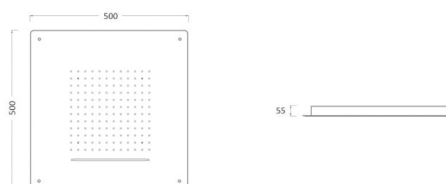

PRESTIGE Nº2 CHUVEIRO DE TETO
REDONDO 3 FUNÇÕES 50

1440 750,00

1 642 455,00

PRESTIGE Nº3

SD-232

PRESTIGE Nº3 CHUVEIRO DE TETO
QUADRADO 2 FUNÇÕES 50x50

548 750,00

625 575,00