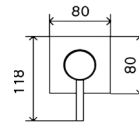

STYLE 25

● **CF-T196** STYLE 25 MONOC. ENCASTRAR 1 VIA 129 950,00 **148 143,00**