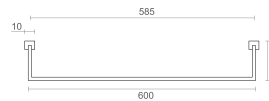

PIXEL COLLECTION

BM-AC170

PIXEL TOALHEIRO BARRA 60 cm

83 750,00

95 475,00

BM-AC171

PIXEL TOALHEIRO BARRA 45 cm

80 750,00