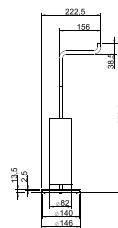

CF-AC88	STRAIGHT PORTA PIAÇABA C/ PORTA ROLOS	290 950,00	331 683,00
	CF-AC88/O	STRAIGHT PORTA PIAÇABA C/ PORTA ROLOS	447 950,00	510 663,00