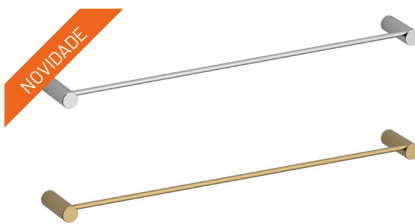

dama

ACESSÓRIOS DE BANHO

ABRIL 2025

SMOOTH COLLECTION

	RB-AC190	TOALHEIRO C/ PARTELEIRA CROMADO	128 750,00	146 775,00
	RB-AC190/B	TOALHEIRO C/ PARTELEIRA BRANCO	160 750,00	183 255,00
	RB-AC190/P	TOALHEIRO C/ PARTELEIRA PRETO	160 750,00	183 255,00
	RB-AC190/D	TOALHEIRO C/ PARTELEIRA DOURADO ESCOVADO	176 750,00	201 495,00
	RB-AC190/R	TOALHEIRO C/ PARTELEIRA ROSA GOLD	176 750,00	201 495,00
	RB-AC190/G	TOALHEIRO C/ PARTELEIRA GUN METAL	176 750,00	201 495,00

	RB-AC191	TOALHEIRO BARRA 60 cm CROMADO	56 750,00	64 695,00
	RB-AC191/B	TOALHEIRO BARRA 60 cm BRANCO	56 750,00	64 695,00
	RB-AC191/P	TOALHEIRO BARRA 60 cm PRETO	56 750,00	64 695,00
	RB-AC191/D	TOALHEIRO BARRA 60 cm DOURADO ESCOVADO	64 750,00	73 815,00
	RB-AC191/R	TOALHEIRO BARRA 60 cm ROSA GOLD	64 750,00	73 815,00
	RB-AC191/G	TOALHEIRO BARRA 60 cm GUN METAL	64 750,00	73 815,00