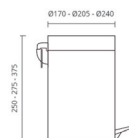

HT-AC10	HOTEL BALDE QUADRADO 3 LT	22 950,00	26 163,00
HT-AC11	HOTEL BALDE QUADRADO 5 LT	28 950,00	33 003,00
HT-AC12	HOTEL BALDE QUADRADO 12 LT	44 950,00	51 243,00