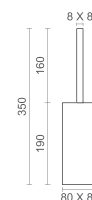

47 595,00

BM-AC174

PIXEL PORTA PIAÇABA

134 750,00

153 615,00

PIPELINE COLLECTION

BM-AC164/B PIPELINE TOALHEIRO BARRA 60 cm 281 750,00 **321 195,00**

BM-AC165/B PIPELINE TOALHEIRO BARRA 45 cm 205 750,00 **234 555,00**