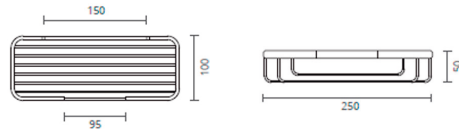

HOTEL / SABONETEIRAS

HT-AC80	HOTEL SABONETEIRA	64 750,00	73 815,00

HT-AC81	HOTEL SABONETEIRA CANTO	62 750,00	71 535,00