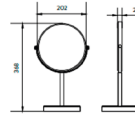

HOTEL / ESPELHOS

HT-AC40	HOTEL ESPELHO C/ AUMENTO POUJAR	54 750,00	62 415,00
HT-AC41	HOTEL ESPELHO C/ AUMENTO POUJAR	54 750,00	62 415,00