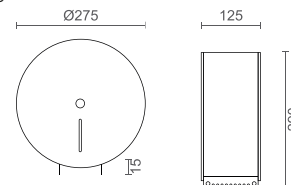

HT-AC50

HOTEL DISPENSADOR DE PAPEL HIGIÊNICO INOX ESCOVADO

96 750,00

110 295,00