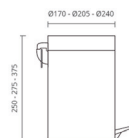

HOTEL / BALDES

HT-AC15	HOTEL BALDE REDONDO 3 LT	13 950,00	15 903,00
HT-AC16	HOTEL BALDE REDONDO 5 LT	17 950,00	20 463,00
HT-AC17	HOTEL BALDE REDONDO 12 LT	30 950,00	35 283,00