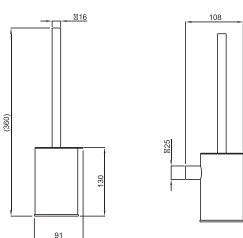

RB-AC194	CABIDE CROMADO	32 750,00	37 335,00
	RB-AC194/B	CABIDE BRANCO	32 750,00	37 335,00
	RB-AC194/P	CABIDE PRETO	32 750,00	37 335,00
	RB-AC194/D	CABIDE DOURADO ESCOVADO	40 750,00	46 455,00
	RB-AC194/R	CABIDE ROSA GOLD	40 750,00	46 455,00
	RB-AC194/G	CABIDE GUN METAL	40 750,00	46 455,00

NOVIDADE