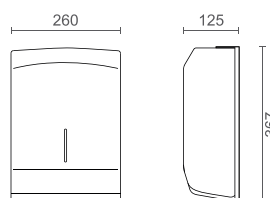

HOTEL / DISPENSADORES DE PAPEL

HT-AC51

HOTEL DISPENSADOR DE TOALHAS INOX ESCOVADO

108 950,00

124 203,00

HT-AC51-1

HOTEL DISPENSADOR DE TOALHAS ABS

40 250,00

45 885,00

HOTEL / DOSEADORES DE SABONETE

HT-AC55

HOTEL DOSEADOR SABONETE INOX ESCOVADO

72 250,00

82 365,00

HOTEL / ESTANDAL

HT-AC43

HOTEL ESTANDAL

48 250,00

55 005,00