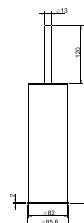

CF-AC87	STRAIGHT PORTA PIAÇABA	177 950,00	202 863,00
	CF-AC87/O	STRAIGHT PORTA PIAÇABA	239 950,00	273 543,00