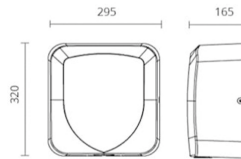

HOTEL / SECADORES

HT-AC93

HOTEL SECADOR DE MÃOS HD1800 INOX ESCOVADO

384 750,00

438 615,00

PROMOÇÃO

HT-AC92

HOTEL SECADOR DE MÃOS WIND ABS BRANCO

1 280 750,00

1 460 055,00

HT-AC92-1

HOTEL SECADOR DE MÃOS WIND ABS PRATEADO

1 280 750,00

1 460 055,00