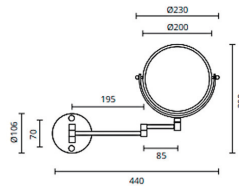

HT-AC42	HOTEL ESPELHO C/ AUMENTO A PAREDE	67 750,00	77 235,00

HOTEL / BALDES

HT-AC15	HOTEL BALDE REDONDO 3 LT	13 950,00	15 903,00
HT-AC16	HOTEL BALDE REDONDO 5 LT	17 950,00	20 463,00
HT-AC17	HOTEL BALDE REDONDO 12 LT	30 950,00	35 283,00