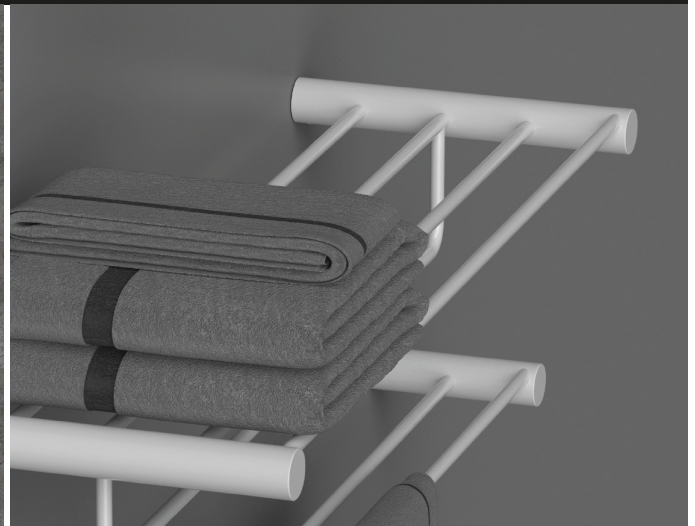

dama

ACESSÓRIOS DE BANHO

ABRIL 2025

SMOOTH COLLECTION

	RB-AC190	TOALHEIRO C/ PARTELEIRA CROMADO	128 750,00	146 775,00
	RB-AC190/B	TOALHEIRO C/ PARTELEIRA BRANCO	160 750,00	183 255,00
	RB-AC190/P	TOALHEIRO C/ PARTELEIRA PRETO	160 750,00	183 255,00
	RB-AC190/D	TOALHEIRO C/ PARTELEIRA DOURADO ESCOVADO	176 750,00	201 495,00
	RB-AC190/R	TOALHEIRO C/ PARTELEIRA ROSA GOLD	176 750,00	201 495,00
	RB-AC190/G	TOALHEIRO C/ PARTELEIRA GUN METAL	176 750,00	201 495,00