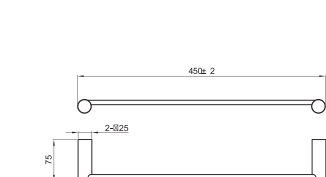

RB-AC192	TOALHEIRO BARRA 45 cm CROMADO	52 950,00	60 363,00
	RB-AC192/B	TOALHEIRO BARRA 45 cm BRANCO	52 950,00	60 363,00
	RB-AC192/P	TOALHEIRO BARRA 45 cm PRETO	52 950,00	60 363,00
	RB-AC192/D	TOALHEIRO BARRA 45 cm DOURADO ESCOVADO	60 950,00	69 483,00
	RB-AC192/R	TOALHEIRO BARRA 45 cm ROSA GOLD	60 950,00	69 483,00
	RB-AC192/G	TOALHEIRO BARRA 45 cm GUN METAL	60 950,00	69 483,00