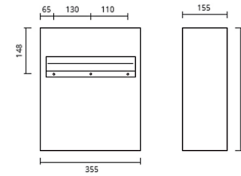

HOTEL / BALDES

HT-AC20

HOTEL BALDE / PAPELEIRA 25 LT INOX

148 950,00

169 803,00