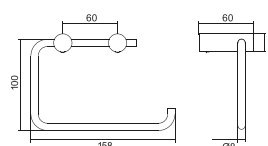

CF-AC84	STRAIGHT PORTA ROLOS	49 950,00	56 943,00
	CF-AC84/O	STRAIGHT PORTA ROLOS	75 950,00	86 583,00