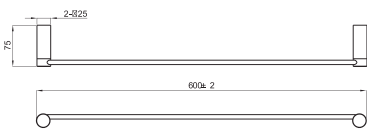

	RB-AC191	TOALHEIRO BARRA 60 cm CROMADO	56 750,00	64 695,00
	RB-AC191/B	TOALHEIRO BARRA 60 cm BRANCO	56 750,00	64 695,00
	RB-AC191/P	TOALHEIRO BARRA 60 cm PRETO	56 750,00	64 695,00
	RB-AC191/D	TOALHEIRO BARRA 60 cm DOURADO ESCOVADO	64 750,00	73 815,00
	RB-AC191/R	TOALHEIRO BARRA 60 cm ROSA GOLD	64 750,00	73 815,00
	RB-AC191/G	TOALHEIRO BARRA 60 cm GUN METAL	64 750,00	73 815,00