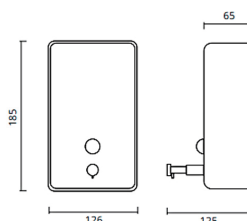

Dimensões A x B (mm)
185 x 85

HT-AC97

HOTEL TOALHEIRO BIDÉ

40 950,00

46 683,00

Dimensões A x B x C (mm)
210 x 110 x 69,5

HT-AC96

HOTEL TOALHEIRO BARRA 60 cm

HOTEL DISPENSADOR DE TOALHAS ABS

40 250,00

45 885,00

HOTEL / DOSEADORES DE SABONETE

HT-AC55

HOTEL DOSEADOR SABONETE INOX ESCOVADO

72 250,00

82 365,00