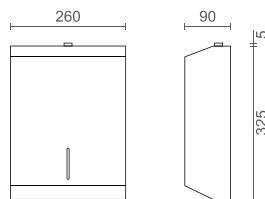

HOTEL / DISPENSADORES DE PAPEL

HT-AC51

HOTEL DISPENSADOR DE TOALHAS INOX ESCOVADO

108 950,00

124 203,00

HT-AC51-1

HOTEL DISPENSADOR DE TOALHAS ABS

40 250,00

45 885,00