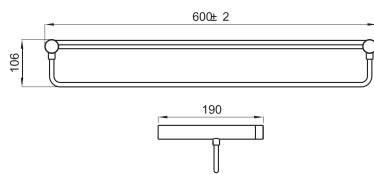

RB-AC190	TOALHEIRO C/ PARTELEIRA CROMADO	128 750,00	146 775,00
	RB-AC190/B	TOALHEIRO C/ PARTELEIRA BRANCO	160 750,00	183 255,00
	RB-AC190/P	TOALHEIRO C/ PARTELEIRA PRETO	160 750,00	183 255,00
	RB-AC190/D	TOALHEIRO C/ PARTELEIRA DOURADO ESCOVADO	176 750,00	201 495,00
	RB-AC190/R	TOALHEIRO C/ PARTELEIRA ROSA GOLD	176 750,00	201 495,00
	RB-AC190/G	TOALHEIRO C/ PARTELEIRA GUN METAL	176 750,00	201 495,00