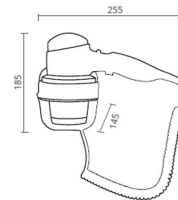

HOTEL / DISPENSADORES DE PAPEL