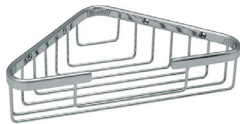

DAV-AC21

ECO PORTA PIAÇABA REDONDO

9 250,00

10 545,00

HOTEL / SABONETEIRAS

HT-AC80	HOTEL SABONETEIRA	64 750,00	73 815,00
----------------	-------------------	-----------	------------------

HT-AC81	HOTEL SABONETEIRA CANTO	62 750,00	71 535,00
----------------	-------------------------	-----------	------------------