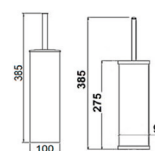

DAV-AC20

ECO PORTA PIAÇABA QUADRADO

10 250,00

11 685,00

DAV-AC21

ECO PORTA PIAÇABA REDONDO

9 250,00

10 545,00