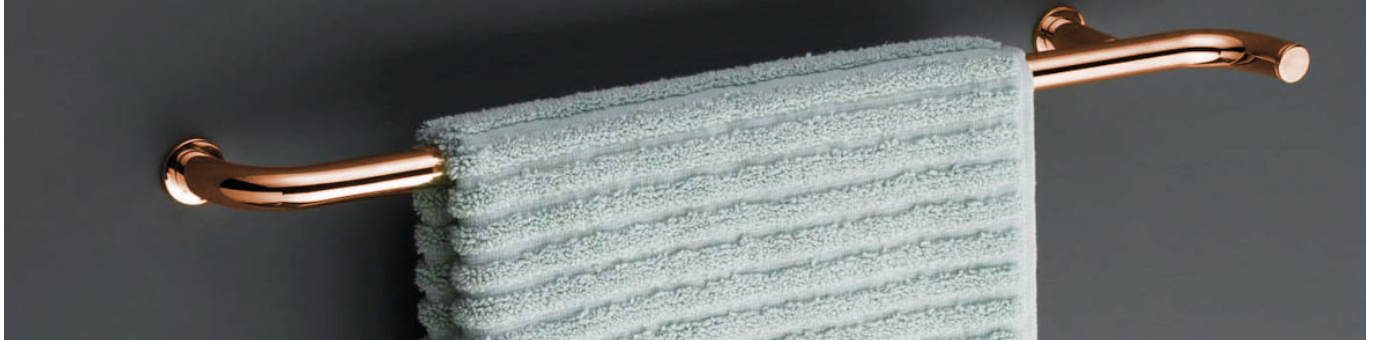

47 595,00

BM-AC174

PIXEL PORTA PIAÇABA

134 750,00

153 615,00

PIPELINE COLLECTION

BM-AC164/B PIPELINE TOALHEIRO BARRA 60 cm 281 750,00 **321 195,00**

BM-AC165/B PIPELINE TOALHEIRO BARRA 45 cm 205 750,00 **234 555,00**