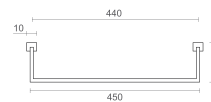

BM-AC171

PIXEL TOALHEIRO BARRA 45 cm

80 750,00

92 055,00