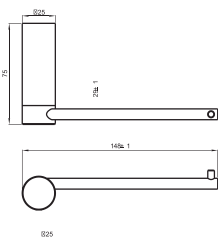

SMOOTH COLLECTION

NOVIDADE