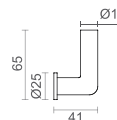

BM-AC167/B PIPELINE CABIDE 76 750,00 **87 495,00**