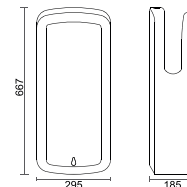

Dimensões A x B (mm)
185 x 85

HT-AC97

HOTEL TOALHEIRO BIDÉ

40 950,00

46 683,00

Dimensões A x B x C (mm)
210 x 110 x 69,5

HT-AC96

HOTEL TOALHEIRO BARRA 60 cm

HOTEL SECADOR DE MÃOS HD1800 INOX ESCOVADO

384 750,00

438 615,00

PROMOÇÃO

HT-AC92

HOTEL SECADOR DE MÃOS WIND ABS BRANCO

1 280 750,00

1 460 055,00

HT-AC92-1

HOTEL SECADOR DE MÃOS WIND ABS PRATEADO

1 280 750,00

1 460 055,00

PROMOÇÃO

HT-AC90

HOTEL SECADOR CABELO

76 950,00