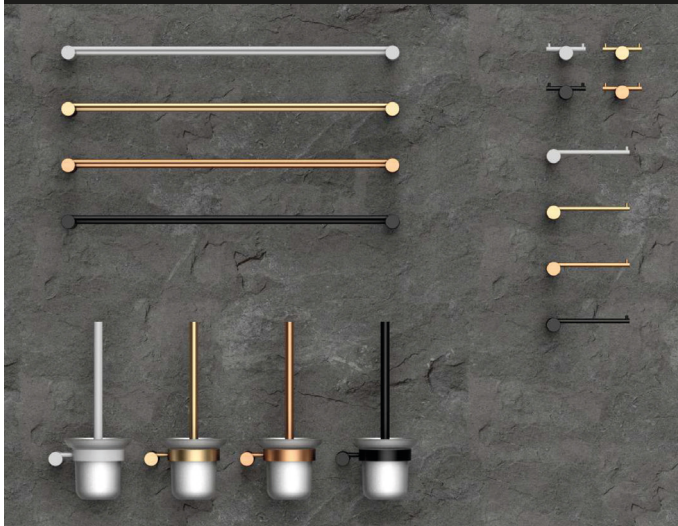

dama

ACESSÓRIOS DE BANHO

ABRIL 2025

SMOOTH COLLECTION

	RB-AC190	TOALHEIRO C/ PARTELEIRA CROMADO	128 750,00	146 775,00
	RB-AC190/B	TOALHEIRO C/ PARTELEIRA BRANCO	160 750,00	183 255,00
	RB-AC190/P	TOALHEIRO C/ PARTELEIRA PRETO	160 750,00	183 255,00
	RB-AC190/D	TOALHEIRO C/ PARTELEIRA DOURADO ESCOVADO	176 750,00	201 495,00
	RB-AC190/R	TOALHEIRO C/ PARTELEIRA ROSA GOLD	176 750,00	201 495,00
	RB-AC190/G	TOALHEIRO C/ PARTELEIRA GUN METAL	176 750,00	201 495,00

	RB-AC191	TOALHEIRO BARRA 60 cm CROMADO	56 750,00	64 695,00
	RB-AC191/B	TOALHEIRO BARRA 60 cm BRANCO	56 750,00	64 695,00
	RB-AC191/P	TOALHEIRO BARRA 60 cm PRETO	56 750,00	64 695,00
	RB-AC191/D	TOALHEIRO BARRA 60 cm DOURADO ESCOVADO	64 750,00	73 815,00
	RB-AC191/R	TOALHEIRO BARRA 60 cm ROSA GOLD	64 750,00	73 815,00
	RB-AC191/G	TOALHEIRO BARRA 60 cm GUN METAL	64 750,00	73 815,00

	RB-AC192	TOALHEIRO BARRA 45 cm CROMADO	52 950,00	60 363,00
	RB-AC192/B	TOALHEIRO BARRA 45 cm BRANCO	52 950,00	60 363,00
	RB-AC192/P	TOALHEIRO BARRA 45 cm PRETO	52 950,00	60 363,00
	RB-AC192/D	TOALHEIRO BARRA 45 cm DOURADO ESCOVADO	60 950,00	69 483,00
	RB-AC192/R	TOALHEIRO BARRA 45 cm ROSA GOLD	60 950,00	69 483,00
	RB-AC192/G	TOALHEIRO BARRA 45 cm GUN METAL	60 950,00	69 483,00