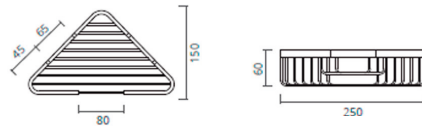

HOTEL / ESPELHOS

HT-AC40	HOTEL ESPELHO C/ AUMENTO POUJAR	54 750,00	62 415,00
HT-AC41	HOTEL ESPELHO C/ AUMENTO POUJAR	54 750,00	62 415,00