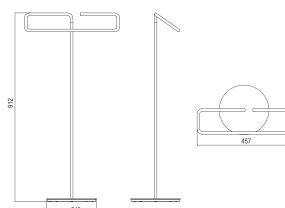

CF-AC89	STRAIGHT TOALHEIRO DE PÉ	380 950,00	434 283,00
	CF-AC89/O	STRAIGHT TOALHEIRO DE PÉ	513 950,00	585 903,00