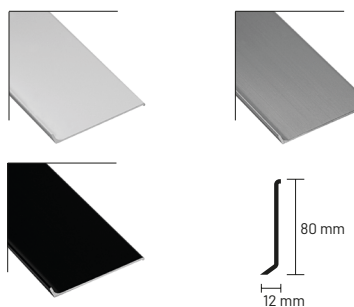

TERMINAL ANGULO INTERIOR

AL-AG17	PRATA BRILHO		5 250,00	5 985,00
AL-AG18	BRANCO		5 250,00	5 985,00

RODAPE ALUMINIO

AL-RD10	BRANCO	12x80x2500 mm	55 750,00	63 555,00
AL-RD11	PRATA	12x80x2500 mm	55 751,00	63 556,14
AL-RD12	PRETO	12x80x2500 mm	55 752,00	63 557,28

ESQUINA EXTERIOR P/ RODAPÉ

AL-RD15/B	BRANCO		11 750,00	13 395,00
AL-RD15/C	PRATA		11 750,00	13 395,00
AL-RD15/P	PRETO		11 750,00	13 395,00

ESQUINA INTERIOR P/ RODAPÉ

AL-RD16/B	BRANCO		14 250,00	16 245,00
AL-RD16/C	PRATA		14 250,00	16 245,00
AL-RD16/P	PRETO		14 250,00	16 245,00

JUNÇÃO P/ RODAPÉ

AL-RD17/B	BRANCO		11 750,00	13 395,00
AL-RD17/C	PRATA		11 750,00	13 395,00
AL-RD17/P	PRETO		11 750,00	13 395,00

TERMINAL P/ RODAPÉ DIREITO

AL-RD18/B	BRANCO		10 750,00	12 255,00
AL-RD18/C	PRATA		10 750,00	12 255,00
AL-RD18/P	PRETO		10 750,00	12 255,00

TERMINAL P/ RODAPÉ ESQUERDO

AL-RD19/B	BRANCO		10 750,00	12 255,00
AL-RD19/C	PRATA		10 750,00	12 255,00
AL-RD19/P	PRETO		10 750,00	12 255,00