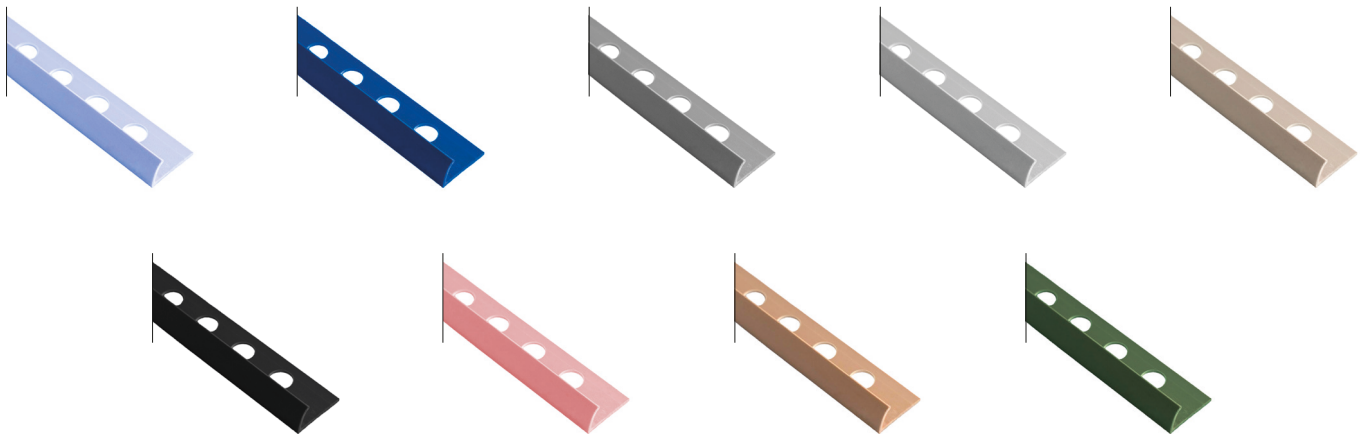

PERFIL PVC 9 MM

AL-PF70	AZUL	9x2600 mm	3 750,00	4 275,00
AL-PF71	AZUL ESCURO	9x2600 mm	3 750,00	4 275,00
AL-PF74	CINZA CLARO	9x2600 mm	3 750,00	4 275,00
AL-PF75	CINZA ESCURO	9x2600 mm	3 750,00	4 275,00
AL-PF76	MARFIM	9x2600 mm	3 750,00	4 275,00
AL-PF77	PRETO	9x2600 mm	3 750,00	4 275,00
AL-PF78	ROSA	9x2600 mm	3 750,00	4 275,00
AL-PF79	TIJOLO	9x2600 mm	3 750,00	4 275,00
AL-PF80	VERDE	9x2600 mm	3 750,00	4 275,00