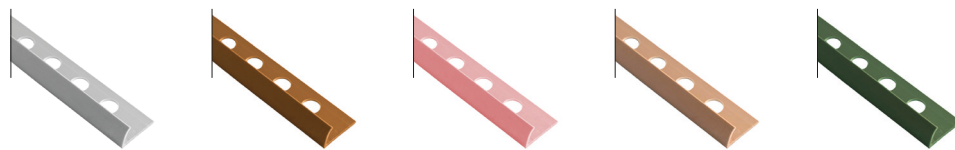

d!ama

COMPLEMENTOS PARA CONSTRUÇÃO

ABRIL 2025

PROMOÇÃO

CRUZETAS

AL-CZ10	2 mm	SC/ 250 peças	5 850,00	6 669,00
AL-CZ11	3 mm	SC/ 250 peças	5 850,00	6 669,00
AL-CZ12	4 mm	SC/ 250 peças	5 850,00	6 669,00
AL-CZ13	5 mm	SC/ 250 peças	5 850,00	6 669,00
AL-CZ14	7 mm	SC/ 200 peças	7 250,00	8 265,00
AL-CZ15	10 mm	SC/ 200 peças	12 750,00	14 535,00

PROMOÇÃO

PERFIL PVC 9 MM

AL-PF70	AZUL	9x2600 mm	3 750,00	4 275,00
AL-PF71	AZUL ESCURO	9x2600 mm	3 750,00	4 275,00
AL-PF74	CINZA CLARO	9x2600 mm	3 750,00	4 275,00
AL-PF75	CINZA ESCURO	9x2600 mm	3 750,00	4 275,00
AL-PF76	MARFIM	9x2600 mm	3 750,00	4 275,00
AL-PF77	PRETO	9x2600 mm	3 750,00	4 275,00
AL-PF78	ROSA	9x2600 mm	3 750,00	4 275,00
AL-PF79	TIJOLO	9x2600 mm	3 750,00	4 275,00
AL-PF80	VERDE	9x2600 mm	3 750,00	4 275,00

PROMOÇÃO

PERFIL PVC 12 MM

AL-PF81	AZUL	12x2600 mm	3 950,00	4 503,00
AL-PF82	AZUL ESCURO	12x2600 mm	3 950,00	4 503,00
AL-PF84	CASTANHO	12x2600 mm	3 950,00	4 503,00
AL-PF85	CINZA CLARO	12x2600 mm	3 950,00	4 503,00
AL-PF89	ROSA	12x2600 mm	3 950,00	4 503,00
AL-PF90	TIJOLO	12x2600 mm	3 950,00	4 503,00
AL-PF91	VERDE	12x2600 mm	3 950,00	4 503,00

PERFIL PVC 10,5 MM

AL-PF72-1	BRANCO	10,5x2600 mm	3 850,00	4 389,00
AL-PF74-1	CINZA CLARO	10,5x2600 mm	3 850,00	4 389,00
AL-PF76-1	MARFIM	10,5x2600 mm	3 850,00	4 389,00
AL-PF77-1	PRETO	10,5x2600 mm	3 850,00	4 389,00