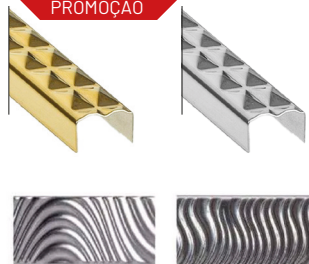

LISTELO ALUMINIO LISO 25 MM

AL-LT10	PRATA BRILHO	25x2600 mm	22 750,00	25 935,00
AL-LT10-1	PRATA MATE	25x2600 mm	22 750,00	25 935,00

LISTELO ALUMINIO LISO 12 MM

AL-LT11	PRATA BRILHO	12x2600 mm	15 750,00	17 955,00
AL-LT12	BRANCO MATE	12x2600 mm	15 750,00	17 955,00
AL-LT13	PRETO MATE	12x2600 mm	15 750,00	17 955,00
AL-LT14	BRONZE BRILHO	12x2600 mm	15 750,00	17 955,00
AL-LT15	OURO BRILHO	12x2600 mm	15 750,00	17 955,00

AL-LT16	TERMINAÇÃO LISTELO LISO PRATA BRILHO		15 750,00	17 955,00
----------------	--------------------------------------	--	-----------	------------------

LISTELO ALUMINIO ARENA 10 MM

AL-LT20	MARFIL	10x2600 mm	16 250,00	18 525,00
AL-LT21	MUD	10x2600 mm	16 250,00	18 525,00
AL-LT22	MARENGO	10x2600 mm	16 250,00	18 525,00

LISTELO ALUMINIO MADEIRA 10 MM

AL-LT30	FRESNO	10x2600 mm	16 750,00	19 095,00
AL-LT31	HAYA	10x2600 mm	16 750,00	19 095,00
AL-LT32	NOGAL	10x2600 mm	16 750,00	19 095,00
AL-LT33	ROBLE	10x2600 mm	16 750,00	19 095,00

LISTELO ALUMINIO CORAL 12 MM

AL-LT25	PRATA	12x2600 mm	39 750,00	45 315,00
AL-LT26	OURO	12x2600 mm	39 750,00	45 315,00
AL-LT27	PRETO	12x2600 mm	39 750,00	45 315,00

PROMOÇÃO

LISTELO ALUMINIO DECOR 20 MM

AL-LT40	QUADRO PRATA	20x2500 mm	19 750,00	22 515,00
AL-LT41	QUADRO OURO	20x2500 mm	19 750,00	22 515,00
AL-LT42	ONDA PRATA	20x2500 mm	19 750,00	22 515,00
AL-LT43	ONDA OURO	20x2500 mm	19 750,00	22 515,00
AL-LT45	OLA PRATA	20x2500 mm	19 750,00	22 515,00